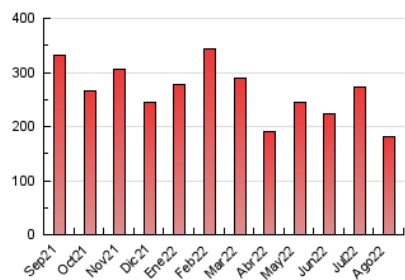

1. Cifras totales y promedios (Nacional)

MES - AÑO	NAVEGADORES UNICOS	VISITAS	PAGINAS
Agosto - 2022	55.155	120.032	180.484
PROMEDIO DIARIO	3.455	3.872	5.822
PROMEDIO LUNES-VIERNES	3.563	4.005	6.094
PROMEDIO SABADO-DOMINGO	3.146	3.489	5.041
PAGINAS / VISITAS	1,50		
DURACION MEDIA VISITAS		0:00:53	
DURACION MEDIA PAGINAS		0:01:46	

2. Secciones (Nacional)

	PAGINAS	%
HOME	42.473	23.53 %
RESTO	138.011	76.47 %

3. Por día del mes (Nacional)

Día	N. únicos	Visitas	Páginas	Día	N. únicos	Visitas	Páginas	Día	N. únicos	Visitas	Páginas
1	3.244	3.731	6.180	11	1.675	1.949	3.399	21	4.439	4.929	6.608
2	4.137	4.685	7.243	12	1.665	1.912	3.144	22	3.025	3.399	5.070
3	3.803	4.390	6.657	13	1.276	1.501	2.470	23	5.298	5.820	8.055
4	2.846	3.242	5.463	14	2.884	3.140	4.225	24	4.049	4.378	6.186
5	2.694	3.054	5.199	15	4.345	4.707	6.697	25	2.678	3.042	4.679
6	2.942	3.272	5.111	16	4.935	5.438	7.597	26	3.230	3.623	5.907
7	5.404	5.940	8.015	17	3.595	4.127	6.156	27	2.059	2.337	3.744
8	4.436	4.941	7.021	18	5.232	5.829	8.412	28	2.584	2.887	4.452
9	3.105	3.495	5.220	19	4.747	5.267	7.760	29	4.348	4.937	7.408
10	1.917	2.236	3.635	20	3.578	3.906	5.705	30	2.974	3.388	5.614
								31	3.968	4.530	7.452

4. Gráficas (Nacional)

4.1 Por día de la semana (promedio)

N. únicos / Visitas (x 100)

Páginas (x 100)

4.2 Por franja horaria (promedio)

Visitas_ (x 1000)

Páginas (x 1000)

4.3 Por meses

N. únicos / Visitas (x 1000)

Páginas (x 1000)

5. Observaciones

Este Medio Electrónico de Comunicación ha sido medido por la herramienta Google Analytics de Google (Universal Analytics)

6. Definiciones básicas (Para más información ver Normas Técnicas para el Control de los Medios Electrónicos de Comunicación)