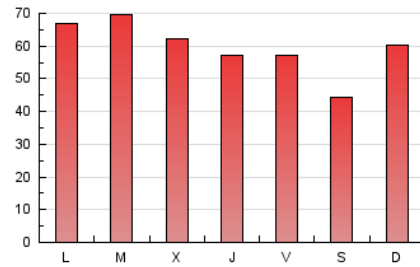

1. Cifras totales y promedios (Nacional e Internacional)

MES - AÑO	NAVEGADORES UNICOS	VISITAS	PAGINAS
Agosto - 2022	58.596	124.978	186.909
PROMEDIO DIARIO	3.604	4.032	6.029
PROMEDIO LUNES-VIERNES	3.719	4.172	6.312
PROMEDIO SABADO-DOMINGO	3.275	3.629	5.217
PAGINAS / VISITAS	1,50		
DURACION MEDIA VISITAS	0:00:52		
DURACION MEDIA PAGINAS	0:01:46		

2. Secciones (Nacional e Internacional)

	PAGINAS	%
HOME	43.563	23.31 %
RESTO	143.346	76.69 %

3. Por día del mes (Nacional e Internacional)

Día	N. únicos	Visitas	Páginas	Día	N. únicos	Visitas	Páginas	Día	N. únicos	Visitas	Páginas
1	3.373	3.870	6.351	11	1.792	2.076	3.587	21	4.617	5.133	6.846
2	4.310	4.866	7.458	12	1.764	2.014	3.269	22	3.209	3.594	5.324
3	3.966	4.566	6.898	13	1.372	1.606	2.607	23	5.499	6.035	8.353
4	2.994	3.399	5.686	14	3.012	3.270	4.386	24	4.220	4.555	6.421
5	2.829	3.191	5.368	15	4.487	4.857	6.883	25	2.800	3.174	4.869
6	3.032	3.374	5.254	16	5.124	5.641	7.856	26	3.384	3.787	6.113
7	5.559	6.103	8.219	17	3.780	4.331	6.419	27	2.154	2.436	3.876
8	4.599	5.114	7.242	18	5.451	6.065	8.734	28	2.691	2.999	4.591
9	3.227	3.626	5.365	19	4.991	5.531	8.105	29	4.522	5.119	7.629
10	2.038	2.367	3.822	20	3.759	4.109	5.954	30	3.088	3.507	5.799
								31	4.096	4.663	7.625

4. Gráficas (Nacional e Internacional)

4.1 Por día de la semana (promedio)

N. únicos / Visitas (x 100)

Páginas (x 100)

4.2 Por franja horaria (promedio)

Visitas_ (x 1000)

Páginas (x 1000)

4.3 Por meses