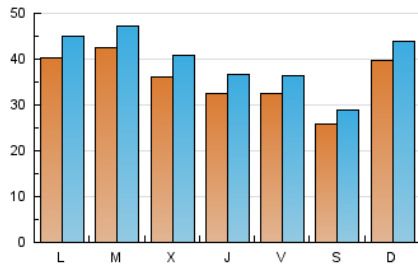

1. Cifras totales y promedios (Nacional e Internacional)

MES - AÑO	NAVEGADORES UNICOS	VISITAS	PAGINAS
Agosto - 2022	58.596	124.978	186.909
PROMEDIO DIARIO	3.604	4.032	6.029
PROMEDIO LUNES-VIERNES	3.719	4.172	6.312
PROMEDIO SABADO-DOMINGO	3.275	3.629	5.217
PAGINAS / VISITAS	1,50		
DURACION MEDIA VISITAS	0:00:52		
DURACION MEDIA PAGINAS	0:01:46		

2. Secciones (Nacional e Internacional)

	PAGINAS	%
HOME	43.563	23.31 %
RESTO	143.346	76.69 %

3. Por día del mes (Nacional e Internacional)

Día	N. únicos	Visitas	Páginas	Día	N. únicos	Visitas	Páginas	Día	N. únicos	Visitas	Páginas
1	3.373	3.870	6.351	11	1.792	2.076	3.587	21	4.617	5.133	6.846
2	4.310	4.866	7.458	12	1.764	2.014	3.269	22	3.209	3.594	5.324
3	3.966	4.566	6.898	13	1.372	1.606	2.607	23	5.499	6.035	8.353
4	2.994	3.399	5.686	14	3.012	3.270	4.386	24	4.220	4.555	6.421
5	2.829	3.191	5.368	15	4.487	4.857	6.883	25	2.800	3.174	4.869
6	3.032	3.374	5.254	16	5.124	5.641	7.856	26	3.384	3.787	6.113
7	5.559	6.103	8.219	17	3.780	4.331	6.419	27	2.154	2.436	3.876
8	4.599	5.114	7.242	18	5.451	6.065	8.734	28	2.691	2.999	4.591
9	3.227	3.626	5.365	19	4.991	5.531	8.105	29	4.522	5.119	7.629
10	2.038	2.367	3.822	20	3.759	4.109	5.954	30	3.088	3.507	5.799
								31	4.096	4.663	7.625

4. Gráficas (Nacional e Internacional)

4.1 Por día de la semana (promedio)

N. únicos / Visitas (x 100)

Páginas (x 100)

4.2 Por franja horaria (promedio)

Visitas_ (x 1000)

Páginas (x 1000)

4.3 Por meses