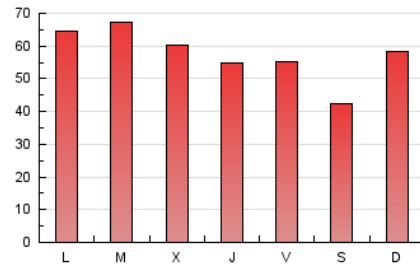

1. Cifras totales y promedios (Nacional)

MES - AÑO	NAVEGADORES UNICOS	VISITAS	PAGINAS
Agosto - 2022	55.155	120.032	180.484
PROMEDIO DIARIO	3.455	3.872	5.822
PROMEDIO LUNES-VIERNES	3.563	4.005	6.094
PROMEDIO SABADO-DOMINGO	3.146	3.489	5.041
PAGINAS / VISITAS	1,50		
DURACION MEDIA VISITAS		0:00:53	
DURACION MEDIA PAGINAS		0:01:46	

2. Secciones (Nacional)

	PAGINAS	%
HOME	42.473	23.53 %
RESTO	138.011	76.47 %

3. Por día del mes (Nacional)

Día	N. únicos	Visitas	Páginas	Día	N. únicos	Visitas	Páginas	Día	N. únicos	Visitas	Páginas
1	3.244	3.731	6.180	11	1.675	1.949	3.399	21	4.439	4.929	6.608
2	4.137	4.685	7.243	12	1.665	1.912	3.144	22	3.025	3.399	5.070
3	3.803	4.390	6.657	13	1.276	1.501	2.470	23	5.298	5.820	8.055
4	2.846	3.242	5.463	14	2.884	3.140	4.225	24	4.049	4.378	6.186
5	2.694	3.054	5.199	15	4.345	4.707	6.697	25	2.678	3.042	4.679
6	2.942	3.272	5.111	16	4.935	5.438	7.597	26	3.230	3.623	5.907
7	5.404	5.940	8.015	17	3.595	4.127	6.156	27	2.059	2.337	3.744
8	4.436	4.941	7.021	18	5.232	5.829	8.412	28	2.584	2.887	4.452
9	3.105	3.495	5.220	19	4.747	5.267	7.760	29	4.348	4.937	7.408
10	1.917	2.236	3.635	20	3.578	3.906	5.705	30	2.974	3.388	5.614
								31	3.968	4.530	7.452

4. Gráficas (Nacional)

4.1 Por día de la semana (promedio)

N. únicos / Visitas (x 100)

Páginas (x 100)

4.2 Por franja horaria (promedio)

Visitas_ (x 1000)

Páginas (x 1000)

4.3 Por meses