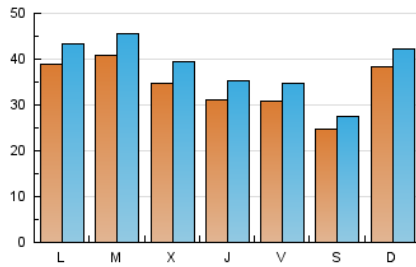

1. Cifras totales y promedios (Nacional)

MES - AÑO	NAVEGADORES UNICOS	VISITAS	PAGINAS
Agosto - 2022	55.155	120.032	180.484
PROMEDIO DIARIO	3.455	3.872	5.822
PROMEDIO LUNES-VIERNES	3.563	4.005	6.094
PROMEDIO SABADO-DOMINGO	3.146	3.489	5.041
PAGINAS / VISITAS	1,50		
DURACION MEDIA VISITAS		0:00:53	
DURACION MEDIA PAGINAS		0:01:46	

2. Secciones (Nacional)

	PAGINAS	%
HOME	42.473	23.53 %
RESTO	138.011	76.47 %

3. Por día del mes (Nacional)

Día	N. únicos	Visitas	Páginas	Día	N. únicos	Visitas	Páginas	Día	N. únicos	Visitas	Páginas
1	3.244	3.731	6.180	11	1.675	1.949	3.399	21	4.439	4.929	6.608
2	4.137	4.685	7.243	12	1.665	1.912	3.144	22	3.025	3.399	5.070
3	3.803	4.390	6.657	13	1.276	1.501	2.470	23	5.298	5.820	8.055
4	2.846	3.242	5.463	14	2.884	3.140	4.225	24	4.049	4.378	6.186
5	2.694	3.054	5.199	15	4.345	4.707	6.697	25	2.678	3.042	4.679
6	2.942	3.272	5.111	16	4.935	5.438	7.597	26	3.230	3.623	5.907
7	5.404	5.940	8.015	17	3.595	4.127	6.156	27	2.059	2.337	3.744
8	4.436	4.941	7.021	18	5.232	5.829	8.412	28	2.584	2.887	4.452
9	3.105	3.495	5.220	19	4.747	5.267	7.760	29	4.348	4.937	7.408
10	1.917	2.236	3.635	20	3.578	3.906	5.705	30	2.974	3.388	5.614
								31	3.968	4.530	7.452

4. Gráficas (Nacional)

4.1 Por día de la semana (promedio)

N. únicos / Visitas (x 100)

Páginas (x 100)

4.2 Por franja horaria (promedio)

Visitas_ (x 1000)

Páginas (x 1000)

4.3 Por meses