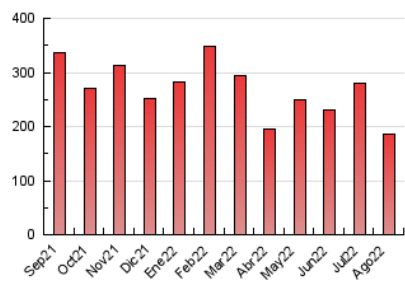

Páginas (x 1000)