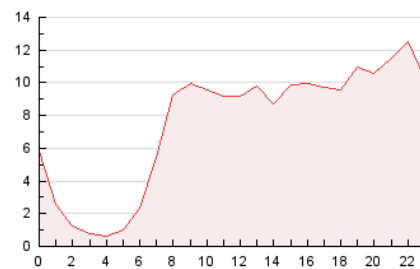

2. Secciones (Nacional)

	PAGINAS	%
HOME	42.473	23.53 %
RESTO	138.011	76.47 %

3. Por día del mes (Nacional)

Día	N. únicos	Visitas	Páginas	Día	N. únicos	Visitas	Páginas	Día	N. únicos	Visitas	Páginas
1	3.244	3.731	6.180	11	1.675	1.949	3.399	21	4.439	4.929	6.608
2	4.137	4.685	7.243	12	1.665	1.912	3.144	22	3.025	3.399	5.070
3	3.803	4.390	6.657	13	1.276	1.501	2.470	23	5.298	5.820	8.055
4	2.846	3.242	5.463	14	2.884	3.140	4.225	24	4.049	4.378	6.186
5	2.694	3.054	5.199	15	4.345	4.707	6.697	25	2.678	3.042	4.679
6	2.942	3.272	5.111	16	4.935	5.438	7.597	26	3.230	3.623	5.907
7	5.404	5.940	8.015	17	3.595	4.127	6.156	27	2.059	2.337	3.744
8	4.436	4.941	7.021	18	5.232	5.829	8.412	28	2.584	2.887	4.452
9	3.105	3.495	5.220	19	4.747	5.267	7.760	29	4.348	4.937	7.408
10	1.917	2.236	3.635	20	3.578	3.906	5.705	30	2.974	3.388	5.614
								31	3.968	4.530	7.452

4. Gráficas (Nacional)

4.1 Por día de la semana (promedio)

N. únicos / Visitas (x 100)

Páginas (x 100)

4.2 Por franja horaria (promedio)

Visitas_ (x 1000)

Páginas (x 1000)

4.3 Por meses