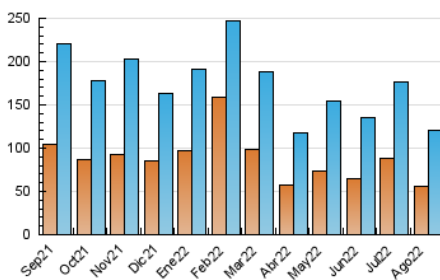

2. Secciones (Nacional)

	PAGINAS	%
HOME	42.473	23.53 %
RESTO	138.011	76.47 %

3. Por día del mes (Nacional)

Día	N. únicos	Visitas	Páginas	Día	N. únicos	Visitas	Páginas	Día	N. únicos	Visitas	Páginas
1	3.244	3.731	6.180	11	1.675	1.949	3.399	21	4.439	4.929	6.608
2	4.137	4.685	7.243	12	1.665	1.912	3.144	22	3.025	3.399	5.070
3	3.803	4.390	6.657	13	1.276	1.501	2.470	23	5.298	5.820	8.055
4	2.846	3.242	5.463	14	2.884	3.140	4.225	24	4.049	4.378	6.186
5	2.694	3.054	5.199	15	4.345	4.707	6.697	25	2.678	3.042	4.679
6	2.942	3.272	5.111	16	4.935	5.438	7.597	26	3.230	3.623	5.907
7	5.404	5.940	8.015	17	3.595	4.127	6.156	27	2.059	2.337	3.744
8	4.436	4.941	7.021	18	5.232	5.829	8.412	28	2.584	2.887	4.452
9	3.105	3.495	5.220	19	4.747	5.267	7.760	29	4.348	4.937	7.408
10	1.917	2.236	3.635	20	3.578	3.906	5.705	30	2.974	3.388	5.614
								31	3.968	4.530	7.452

4. Gráficas (Nacional)

4.1 Por día de la semana (promedio)

N. únicos / Visitas (x 100)

Páginas (x 100)

4.2 Por franja horaria (promedio)

Visitas_ (x 1000)

Páginas (x 1000)

4.3 Por meses

N. únicos / Visitas (x 1000)

Páginas (x 1000)

5. Observaciones

Este Medio Electrónico de Comunicación ha sido medido por la herramienta Google Analytics de Google (Universal Analytics)

6. Definiciones básicas (Para más información ver Normas Técnicas para el Control de los Medios Electrónicos de Comunicación)

Visita:

Una secuencia ininterrumpida de páginas servidas a un usuario válido. Si dicho usuario no realiza peticiones de páginas en un periodo de tiempo (30 min) la siguiente petición constituirá el inicio de una nueva visita.