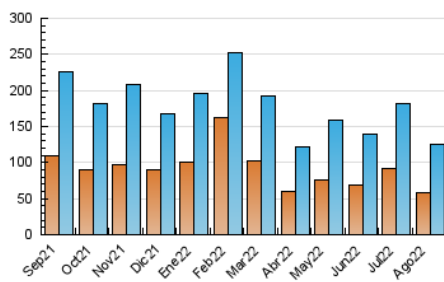

4.3 Por meses

N. únicos / Visitas (x 1000)