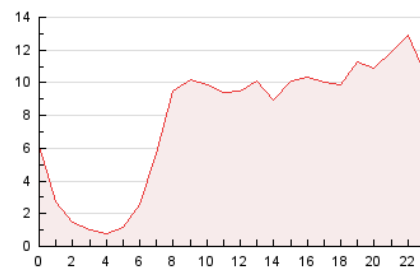

2. Secciones (Nacional e Internacional)

	PAGINAS	%
HOME	43.563	23.31 %
RESTO	143.346	76.69 %

3. Por día del mes (Nacional e Internacional)

Día	N. únicos	Visitas	Páginas	Día	N. únicos	Visitas	Páginas	Día	N. únicos	Visitas	Páginas
1	3.373	3.870	6.351	11	1.792	2.076	3.587	21	4.617	5.133	6.846
2	4.310	4.866	7.458	12	1.764	2.014	3.269	22	3.209	3.594	5.324
3	3.966	4.566	6.898	13	1.372	1.606	2.607	23	5.499	6.035	8.353
4	2.994	3.399	5.686	14	3.012	3.270	4.386	24	4.220	4.555	6.421
5	2.829	3.191	5.368	15	4.487	4.857	6.883	25	2.800	3.174	4.869
6	3.032	3.374	5.254	16	5.124	5.641	7.856	26	3.384	3.787	6.113
7	5.559	6.103	8.219	17	3.780	4.331	6.419	27	2.154	2.436	3.876
8	4.599	5.114	7.242	18	5.451	6.065	8.734	28	2.691	2.999	4.591
9	3.227	3.626	5.365	19	4.991	5.531	8.105	29	4.522	5.119	7.629
10	2.038	2.367	3.822	20	3.759	4.109	5.954	30	3.088	3.507	5.799
								31	4.096	4.663	7.625

4. Gráficas (Nacional e Internacional)

4.1 Por día de la semana (promedio)

N. únicos / Visitas (x 100)

Páginas (x 100)

4.2 Por franja horaria (promedio)

Visitas_ (x 1000)

Páginas (x 1000)

4.3 Por meses