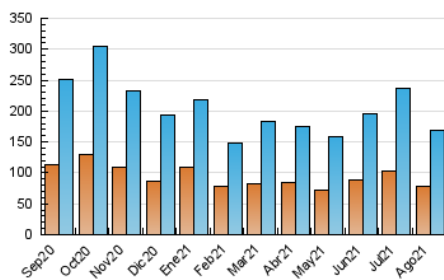

### 3. Por día del mes (Nacional e Internacional)

| Día | N. únicos | Visitas | Páginas | Día | N. únicos | Visitas | Páginas | Día | N. únicos | Visitas | Páginas |
|-----|-----------|---------|---------|-----|-----------|---------|---------|-----|-----------|---------|---------|
| 1   | 3.991     | 4.402   | 6.674   | 11  | 5.920     | 6.710   | 10.383  | 21  | 4.028     | 4.549   | 6.862   |
| 2   | 6.204     | 7.026   | 10.244  | 12  | 3.994     | 4.506   | 7.212   | 22  | 3.775     | 4.291   | 6.189   |
| 3   | 6.911     | 8.060   | 12.750  | 13  | 3.438     | 3.993   | 6.660   | 23  | 6.334     | 7.140   | 10.506  |
| 4   | 6.603     | 7.670   | 12.903  | 14  | 6.982     | 7.733   | 10.866  | 24  | 4.304     | 4.865   | 7.751   |
| 5   | 5.933     | 6.564   | 9.408   | 15  | 4.086     | 4.531   | 6.681   | 25  | 3.299     | 3.744   | 5.906   |
| 6   | 6.493     | 7.122   | 10.954  | 16  | 3.655     | 4.178   | 6.656   | 26  | 2.787     | 3.195   | 5.006   |
| 7   | 6.375     | 6.973   | 10.087  | 17  | 3.444     | 3.957   | 6.445   | 27  | 2.693     | 3.126   | 4.960   |
| 8   | 6.537     | 7.147   | 9.774   | 18  | 3.119     | 3.535   | 5.579   | 28  | 2.319     | 2.636   | 4.044   |
| 9   | 6.195     | 7.079   | 10.416  | 19  | 5.677     | 6.435   | 9.189   | 29  | 2.409     | 2.793   | 4.599   |
| 10  | 5.619     | 6.397   | 9.563   | 20  | 7.042     | 8.072   | 11.592  | 30  | 3.874     | 4.452   | 7.200   |
|     |           |         |         |     |           |         |         | 31  | 4.419     | 5.118   | 7.959   |

4. Gráficas (Nacional e Internacional)

4.1 Por día de la semana (promedio)

N. únicos / Visitas (x 100)

Páginas (x 100)

4.2 Por franja horaria (promedio)

Visitas (x 1000)

Páginas (x 1000)

4.3 Por meses

N. únicos / Visitas (x 1000)

Páginas (x 1000)