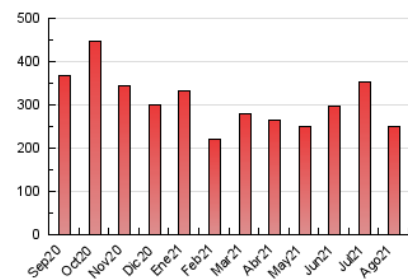

#### 3. Por día del mes (Nacional)

| Día | N. únicos | Visitas | Páginas | Día | N. únicos | Visitas | Páginas | Día | N. únicos | Visitas | Páginas |
|-----|-----------|---------|---------|-----|-----------|---------|---------|-----|-----------|---------|---------|
| 1   | 3.860     | 4.267   | 6.527   | 11  | 5.736     | 6.515   | 10.126  | 21  | 3.917     | 4.432   | 6.695   |
| 2   | 6.046     | 6.859   | 10.039  | 12  | 3.837     | 4.343   | 6.975   | 22  | 3.658     | 4.165   | 6.011   |
| 3   | 6.751     | 7.883   | 12.488  | 13  | 3.274     | 3.820   | 6.446   | 23  | 6.193     | 6.988   | 10.308  |
| 4   | 6.393     | 7.449   | 12.607  | 14  | 6.816     | 7.556   | 10.637  | 24  | 4.188     | 4.744   | 7.588   |
| 5   | 5.701     | 6.324   | 9.129   | 15  | 3.981     | 4.420   | 6.520   | 25  | 3.185     | 3.624   | 5.759   |
| 6   | 6.328     | 6.949   | 10.734  | 16  | 3.537     | 4.052   | 6.466   | 26  | 2.679     | 3.076   | 4.854   |
| 7   | 6.214     | 6.807   | 9.880   | 17  | 3.331     | 3.837   | 6.295   | 27  | 2.576     | 3.003   | 4.779   |
| 8   | 6.370     | 6.972   | 9.531   | 18  | 3.015     | 3.426   | 5.428   | 28  | 2.247     | 2.561   | 3.952   |
| 9   | 5.988     | 6.851   | 10.135  | 19  | 5.500     | 6.252   | 8.964   | 29  | 2.339     | 2.721   | 4.504   |
| 10  | 5.466     | 6.236   | 9.360   | 20  | 6.885     | 7.906   | 11.369  | 30  | 3.801     | 4.375   | 7.101   |
|     |           |         |         |     |           |         |         | 31  | 4.301     | 4.995   | 7.798   |

4. Gráficas (Nacional)

4.1 Por día de la semana (promedio)

N. únicos / Visitas (x 100)

Páginas (x 100)

4.2 Por franja horaria (promedio)

Visitas (x 1000)

Páginas (x 1000)

4.3 Por meses

N. únicos / Visitas (x 1000)

Páginas (x 1000)