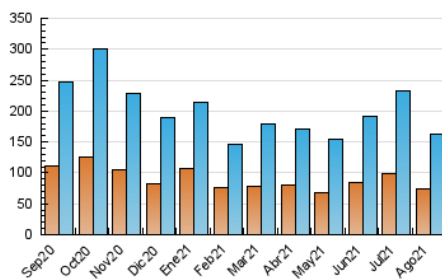

#### 3. Por día del mes (Nacional)

| Día | N. únicos | Visitas | Páginas | Día | N. únicos | Visitas | Páginas | Día | N. únicos | Visitas | Páginas |
|-----|-----------|---------|---------|-----|-----------|---------|---------|-----|-----------|---------|---------|
| 1   | 3.860     | 4.267   | 6.527   | 11  | 5.736     | 6.515   | 10.126  | 21  | 3.917     | 4.432   | 6.695   |
| 2   | 6.046     | 6.859   | 10.039  | 12  | 3.837     | 4.343   | 6.975   | 22  | 3.658     | 4.165   | 6.011   |
| 3   | 6.751     | 7.883   | 12.488  | 13  | 3.274     | 3.820   | 6.446   | 23  | 6.193     | 6.988   | 10.308  |
| 4   | 6.393     | 7.449   | 12.607  | 14  | 6.816     | 7.556   | 10.637  | 24  | 4.188     | 4.744   | 7.588   |
| 5   | 5.701     | 6.324   | 9.129   | 15  | 3.981     | 4.420   | 6.520   | 25  | 3.185     | 3.624   | 5.759   |
| 6   | 6.328     | 6.949   | 10.734  | 16  | 3.537     | 4.052   | 6.466   | 26  | 2.679     | 3.076   | 4.854   |
| 7   | 6.214     | 6.807   | 9.880   | 17  | 3.331     | 3.837   | 6.295   | 27  | 2.576     | 3.003   | 4.779   |
| 8   | 6.370     | 6.972   | 9.531   | 18  | 3.015     | 3.426   | 5.428   | 28  | 2.247     | 2.561   | 3.952   |
| 9   | 5.988     | 6.851   | 10.135  | 19  | 5.500     | 6.252   | 8.964   | 29  | 2.339     | 2.721   | 4.504   |
| 10  | 5.466     | 6.236   | 9.360   | 20  | 6.885     | 7.906   | 11.369  | 30  | 3.801     | 4.375   | 7.101   |
|     |           |         |         |     |           |         |         | 31  | 4.301     | 4.995   | 7.798   |

4. Gráficas (Nacional)

4.1 Por día de la semana (promedio)

N. únicos / Visitas (x 100)

Páginas (x 100)

4.2 Por franja horaria (promedio)

Visitas (x 1000)

Páginas (x 1000)

4.3 Por meses

N. únicos / Visitas (x 1000)

Páginas (x 1000)