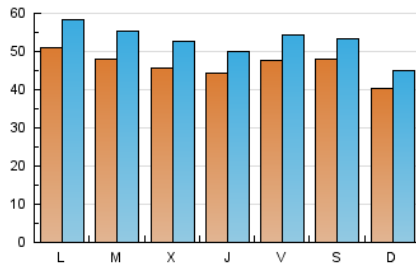

4. Gráficas (Nacional)

4.1 Por día de la semana (promedio)

N. únicos / Visitas (x 100)