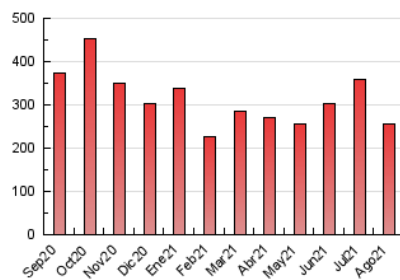

### 3. Por día del mes (Nacional e Internacional)

| Día | N. únicos | Visitas | Páginas | Día | N. únicos | Visitas | Páginas | Día | N. únicos | Visitas | Páginas |
|-----|-----------|---------|---------|-----|-----------|---------|---------|-----|-----------|---------|---------|
| 1   | 3.991     | 4.402   | 6.674   | 11  | 5.920     | 6.710   | 10.383  | 21  | 4.028     | 4.549   | 6.862   |
| 2   | 6.204     | 7.026   | 10.244  | 12  | 3.994     | 4.506   | 7.212   | 22  | 3.775     | 4.291   | 6.189   |
| 3   | 6.911     | 8.060   | 12.750  | 13  | 3.438     | 3.993   | 6.660   | 23  | 6.334     | 7.140   | 10.506  |
| 4   | 6.603     | 7.670   | 12.903  | 14  | 6.982     | 7.733   | 10.866  | 24  | 4.304     | 4.865   | 7.751   |
| 5   | 5.933     | 6.564   | 9.408   | 15  | 4.086     | 4.531   | 6.681   | 25  | 3.299     | 3.744   | 5.906   |
| 6   | 6.493     | 7.122   | 10.954  | 16  | 3.655     | 4.178   | 6.656   | 26  | 2.787     | 3.195   | 5.006   |
| 7   | 6.375     | 6.973   | 10.087  | 17  | 3.444     | 3.957   | 6.445   | 27  | 2.693     | 3.126   | 4.960   |
| 8   | 6.537     | 7.147   | 9.774   | 18  | 3.119     | 3.535   | 5.579   | 28  | 2.319     | 2.636   | 4.044   |
| 9   | 6.195     | 7.079   | 10.416  | 19  | 5.677     | 6.435   | 9.189   | 29  | 2.409     | 2.793   | 4.599   |
| 10  | 5.619     | 6.397   | 9.563   | 20  | 7.042     | 8.072   | 11.592  | 30  | 3.874     | 4.452   | 7.200   |
|     |           |         |         |     |           |         |         | 31  | 4.419     | 5.118   | 7.959   |

4. Gráficas (Nacional e Internacional)

4.1 Por día de la semana (promedio)

N. únicos / Visitas (x 100)

Páginas (x 100)

4.2 Por franja horaria (promedio)

Visitas (x 1000)

Páginas (x 1000)

4.3 Por meses

N. únicos / Visitas (x 1000)

Páginas (x 1000)