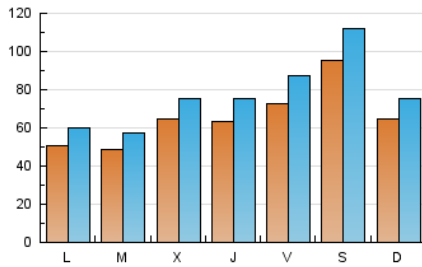

1. Cifras totales y promedios (Nacional)

MES - AÑO	NAVEGADORES UNICOS	VISITAS	PAGINAS
Junio - 2019	102.410	235.780	362.311
PROMEDIO DIARIO	6.676	7.859	12.077
PROMEDIO LUNES-VIERNES	6.003	7.104	11.164
PROMEDIO SABADO-DOMINGO	8.020	9.371	13.904
PAGINAS / VISITAS	1,54		
DURACION MEDIA VISITAS	0:01:08		
DURACION MEDIA PAGINAS	0:02:07		

2. Secciones (Nacional)

	PAGINAS	%
HOME	65.346	18.04 %
RESTO	296.965	81.96 %

3. Por día del mes (Nacional)

Día	N. únicos	Visitas	Páginas	Día	N. únicos	Visitas	Páginas	Día	N. únicos	Visitas	Páginas
1	4.932	5.727	8.880	11	4.459	5.316	9.300	21	3.409	3.995	6.564
2	5.739	6.692	9.988	12	6.142	7.304	11.309	22	4.209	4.743	7.351
3	6.635	7.883	12.686	13	6.140	7.339	11.802	23	2.784	3.190	4.935
4	4.538	5.340	8.846	14	8.220	10.008	15.474	24	3.747	4.339	6.460
5	5.049	5.966	9.245	15	13.236	15.579	24.207	25	5.130	6.031	8.952
6	6.146	7.207	11.059	16	7.045	8.190	12.392	26	10.801	12.263	16.871
7	10.422	12.597	19.335	17	5.460	6.504	11.335	27	9.566	11.517	17.321
8	7.742	8.854	12.529	18	5.315	6.345	10.328	28	7.088	8.205	12.511
9	8.076	9.260	13.089	19	3.938	4.656	8.284	29	17.703	21.235	30.813
10	4.433	5.221	8.688	20	3.428	4.035	6.906	30	8.735	10.239	14.851

4. Gráficas (Nacional)

4.1 Por día de la semana (promedio)

N. únicos / Visitas (x 100)

Páginas (x 100)

4.2 Por franja horaria (promedio)

Visitas (x 1000)

Páginas (x 1000)

4.3 Por meses