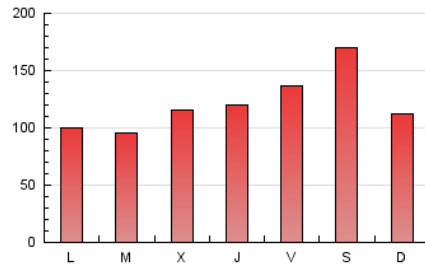

1. Cifras totales y promedios (Nacional e Internacional)

MES - AÑO	NAVEGADORES UNICOS	VISITAS	PAGINAS
Junio - 2019	105.677	240.257	368.429
PROMEDIO DIARIO	6.814	8.009	12.281
PROMEDIO LUNES-VIERNES	6.134	7.243	11.362
PROMEDIO SABADO-DOMINGO	8.176	9.540	14.119
PAGINAS / VISITAS	1,53		
DURACION MEDIA VISITAS	0:01:07		
DURACION MEDIA PAGINAS	0:02:06		

2. Secciones (Nacional e Internacional)

	PAGINAS	%
HOME	66.233	17.98 %
RESTO	302.196	82.02 %

3. Por día del mes (Nacional e Internacional)

Día	N. únicos	Visitas	Páginas	Día	N. únicos	Visitas	Páginas	Día	N. únicos	Visitas	Páginas
1	5.035	5.835	9.003	11	4.583	5.444	9.521	21	3.515	4.108	6.709
2	5.850	6.812	10.135	12	6.269	7.438	11.486	22	4.298	4.840	7.488
3	6.751	8.005	12.868	13	6.257	7.461	11.957	23	2.873	3.288	5.080
4	4.656	5.464	9.042	14	8.371	10.169	15.685	24	3.830	4.433	6.686
5	5.141	6.063	9.368	15	13.469	15.826	24.507	25	5.281	6.197	9.211
6	6.283	7.355	11.270	16	7.202	8.357	12.598	26	10.954	12.429	17.090
7	10.645	12.838	19.657	17	5.577	6.631	11.536	27	9.752	11.720	17.602
8	7.870	8.988	12.690	18	5.472	6.512	10.535	28	7.244	8.372	12.731
9	8.231	9.431	13.288	19	4.037	4.757	8.435	29	18.022	21.596	31.293
10	4.518	5.311	8.801	20	3.534	4.146	7.047	30	8.913	10.431	15.110

4. Gráficas (Nacional e Internacional)

4.1 Por día de la semana (promedio)

N. únicos / Visitas (x 100)

Páginas (x 100)

4.2 Por franja horaria (promedio)

Visitas (x 1000)

Páginas (x 1000)

4.3 Por meses