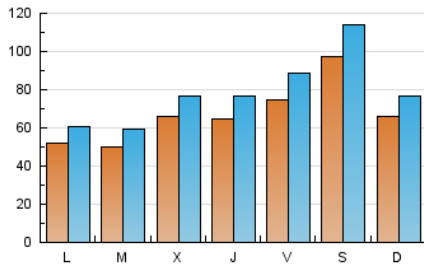

1. Cifras totales y promedios (Nacional e Internacional)

MES - AÑO	NAVEGADORES UNICOS	VISITAS	PAGINAS
Junio - 2019	105.677	240.257	368.429
PROMEDIO DIARIO	6.814	8.009	12.281
PROMEDIO LUNES-VIERNES	6.134	7.243	11.362
PROMEDIO SABADO-DOMINGO	8.176	9.540	14.119
PAGINAS / VISITAS	1,53		
DURACION MEDIA VISITAS	0:01:07		
DURACION MEDIA PAGINAS	0:02:06		

2. Secciones (Nacional e Internacional)

	PAGINAS	%
HOME	66.233	17.98 %
RESTO	302.196	82.02 %

3. Por día del mes (Nacional e Internacional)

Día	N. únicos	Visitas	Páginas	Día	N. únicos	Visitas	Páginas	Día	N. únicos	Visitas	Páginas
1	5.035	5.835	9.003	11	4.583	5.444	9.521	21	3.515	4.108	6.709
2	5.850	6.812	10.135	12	6.269	7.438	11.486	22	4.298	4.840	7.488
3	6.751	8.005	12.868	13	6.257	7.461	11.957	23	2.873	3.288	5.080
4	4.656	5.464	9.042	14	8.371	10.169	15.685	24	3.830	4.433	6.686
5	5.141	6.063	9.368	15	13.469	15.826	24.507	25	5.281	6.197	9.211
6	6.283	7.355	11.270	16	7.202	8.357	12.598	26	10.954	12.429	17.090
7	10.645	12.838	19.657	17	5.577	6.631	11.536	27	9.752	11.720	17.602
8	7.870	8.988	12.690	18	5.472	6.512	10.535	28	7.244	8.372	12.731
9	8.231	9.431	13.288	19	4.037	4.757	8.435	29	18.022	21.596	31.293
10	4.518	5.311	8.801	20	3.534	4.146	7.047	30	8.913	10.431	15.110

4. Gráficas (Nacional e Internacional)

4.1 Por día de la semana (promedio)

N. únicos / Visitas (x 100)

Páginas (x 100)

4.2 Por franja horaria (promedio)

Visitas (x 1000)

Páginas (x 1000)

4.3 Por meses