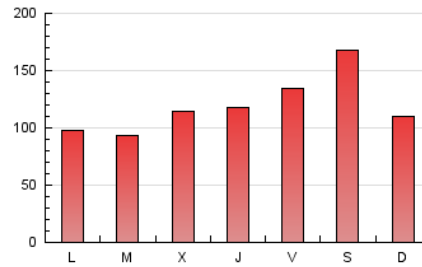

1. Cifras totales y promedios (Nacional)

MES - AÑO	NAVEGADORES UNICOS	VISITAS	PAGINAS
Junio - 2019	102.410	235.780	362.311
PROMEDIO DIARIO	6.676	7.859	12.077
PROMEDIO LUNES-VIERNES	6.003	7.104	11.164
PROMEDIO SABADO-DOMINGO	8.020	9.371	13.904
PAGINAS / VISITAS	1,54		
DURACION MEDIA VISITAS	0:01:08		
DURACION MEDIA PAGINAS	0:02:07		

2. Secciones (Nacional)

	PAGINAS	%
HOME	65.346	18.04 %
RESTO	296.965	81.96 %

3. Por día del mes (Nacional)

Día	N. únicos	Visitas	Páginas	Día	N. únicos	Visitas	Páginas	Día	N. únicos	Visitas	Páginas
1	4.932	5.727	8.880	11	4.459	5.316	9.300	21	3.409	3.995	6.564
2	5.739	6.692	9.988	12	6.142	7.304	11.309	22	4.209	4.743	7.351
3	6.635	7.883	12.686	13	6.140	7.339	11.802	23	2.784	3.190	4.935
4	4.538	5.340	8.846	14	8.220	10.008	15.474	24	3.747	4.339	6.460
5	5.049	5.966	9.245	15	13.236	15.579	24.207	25	5.130	6.031	8.952
6	6.146	7.207	11.059	16	7.045	8.190	12.392	26	10.801	12.263	16.871
7	10.422	12.597	19.335	17	5.460	6.504	11.335	27	9.566	11.517	17.321
8	7.742	8.854	12.529	18	5.315	6.345	10.328	28	7.088	8.205	12.511
9	8.076	9.260	13.089	19	3.938	4.656	8.284	29	17.703	21.235	30.813
10	4.433	5.221	8.688	20	3.428	4.035	6.906	30	8.735	10.239	14.851

4. Gráficas (Nacional)

4.1 Por día de la semana (promedio)

N. únicos / Visitas (x 100)

Páginas (x 100)

4.2 Por franja horaria (promedio)

Visitas (x 1000)

Páginas (x 1000)

4.3 Por meses