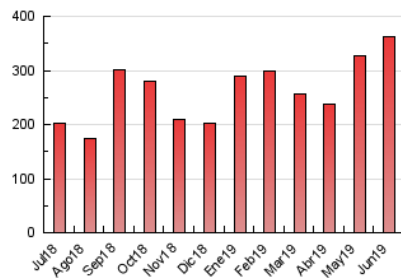

Páginas (x 1000)