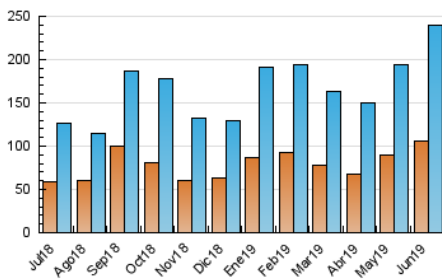

4.3 Por meses

N. únicos / Visitas (x 1000)