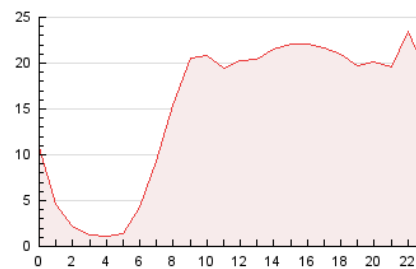

2. Secciones (Nacional)

	PAGINAS	%
HOME	65.346	18.04 %
RESTO	296.965	81.96 %

3. Por día del mes (Nacional)

Día	N. únicos	Visitas	Páginas	Día	N. únicos	Visitas	Páginas	Día	N. únicos	Visitas	Páginas
1	4.932	5.727	8.880	11	4.459	5.316	9.300	21	3.409	3.995	6.564
2	5.739	6.692	9.988	12	6.142	7.304	11.309	22	4.209	4.743	7.351
3	6.635	7.883	12.686	13	6.140	7.339	11.802	23	2.784	3.190	4.935
4	4.538	5.340	8.846	14	8.220	10.008	15.474	24	3.747	4.339	6.460
5	5.049	5.966	9.245	15	13.236	15.579	24.207	25	5.130	6.031	8.952
6	6.146	7.207	11.059	16	7.045	8.190	12.392	26	10.801	12.263	16.871
7	10.422	12.597	19.335	17	5.460	6.504	11.335	27	9.566	11.517	17.321
8	7.742	8.854	12.529	18	5.315	6.345	10.328	28	7.088	8.205	12.511
9	8.076	9.260	13.089	19	3.938	4.656	8.284	29	17.703	21.235	30.813
10	4.433	5.221	8.688	20	3.428	4.035	6.906	30	8.735	10.239	14.851

4. Gráficas (Nacional)

4.1 Por día de la semana (promedio)

N. únicos / Visitas (x 100)

Páginas (x 100)

4.2 Por franja horaria (promedio)

Visitas (x 1000)

Páginas (x 1000)

4.3 Por meses