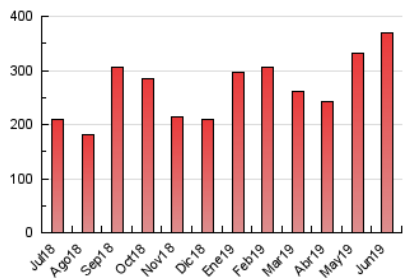

Páginas (x 1000)