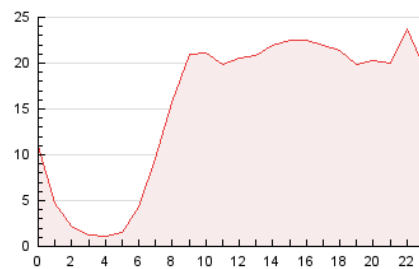

2. Secciones (Nacional e Internacional)

	PAGINAS	%
HOME	66.233	17.98 %
RESTO	302.196	82.02 %

3. Por día del mes (Nacional e Internacional)

Día	N. únicos	Visitas	Páginas	Día	N. únicos	Visitas	Páginas	Día	N. únicos	Visitas	Páginas
1	5.035	5.835	9.003	11	4.583	5.444	9.521	21	3.515	4.108	6.709
2	5.850	6.812	10.135	12	6.269	7.438	11.486	22	4.298	4.840	7.488
3	6.751	8.005	12.868	13	6.257	7.461	11.957	23	2.873	3.288	5.080
4	4.656	5.464	9.042	14	8.371	10.169	15.685	24	3.830	4.433	6.686
5	5.141	6.063	9.368	15	13.469	15.826	24.507	25	5.281	6.197	9.211
6	6.283	7.355	11.270	16	7.202	8.357	12.598	26	10.954	12.429	17.090
7	10.645	12.838	19.657	17	5.577	6.631	11.536	27	9.752	11.720	17.602
8	7.870	8.988	12.690	18	5.472	6.512	10.535	28	7.244	8.372	12.731
9	8.231	9.431	13.288	19	4.037	4.757	8.435	29	18.022	21.596	31.293
10	4.518	5.311	8.801	20	3.534	4.146	7.047	30	8.913	10.431	15.110

4. Gráficas (Nacional e Internacional)

4.1 Por día de la semana (promedio)

N. únicos / Visitas (x 100)

Páginas (x 100)

4.2 Por franja horaria (promedio)

Visitas (x 1000)

Páginas (x 1000)

4.3 Por meses