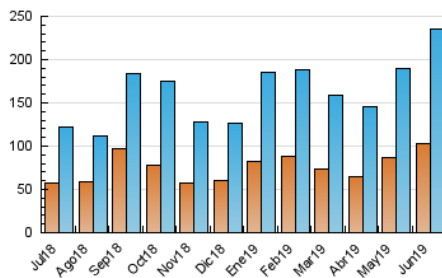

4.3 Por meses

N. únicos / Visitas (x 1000)