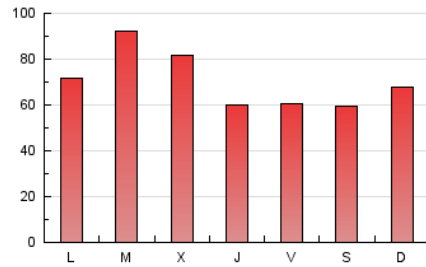

1. Cifras totales y promedios (Nacional)

MES - AÑO	NAVEGADORES UNICOS	VISITAS	PAGINAS
Mayo - 2026	107.579	200.222	216.013
PROMEDIO DIARIO	5.767	6.380	6.968
PROMEDIO LUNES-VIERNES	5.904	6.591	7.262
PROMEDIO SABADO-DOMINGO	5.481	5.936	6.352
PAGINAS / VISITAS	1,09		
DURACION MEDIA VISITAS	0:01:00		
TIEMPO INTERACCIÓN MEDIO	0:00:43		

2. Secciones (Nacional)

	PAGINAS	%
HOME	29.136	13.49 %
RESTO	186.877	86.51 %

3. Por día del mes (Nacional)

Día	N. únicos	Visitas	Páginas	Día	N. únicos	Visitas	Páginas	Día	N. únicos	Visitas	Páginas
1	4.797	5.342	5.616	11	4.527	5.034	5.640	21	5.828	6.464	7.216
2	4.188	4.517	4.915	12	4.344	4.712	5.252	22	7.590	8.916	9.671
3	4.650	5.062	5.529	13	3.386	3.796	4.554	23	4.230	4.755	5.576
4	5.089	5.775	6.598	14	3.892	4.424	5.025	24	9.098	9.645	10.076
5	7.096	8.128	8.971	15	4.886	5.356	5.702	25	6.512	7.043	7.904
6	10.013	11.041	12.428	16	9.366	9.921	10.082	26	10.810	12.157	13.034
7	6.138	6.744	7.122	17	7.903	8.452	8.572	27	6.160	6.860	7.490
8	4.018	4.591	4.726	18	7.495	7.953	8.581	28	3.417	3.877	4.536
9	4.626	5.215	5.417	19	7.826	8.672	9.627	29	3.765	4.286	4.683
10	3.969	4.402	4.781	20	6.387	7.234	8.119	30	2.916	3.291	3.708
								31	3.862	4.103	4.862

4. Gráficas (Nacional)

4.1 Por día de la semana (promedio)

N. únicos / Visitas (x 100)

Páginas (x 100)

4.2 Por franja horaria (promedio)

Visitas_ (x 1000)

Páginas (x 1000)

4.3 Por meses