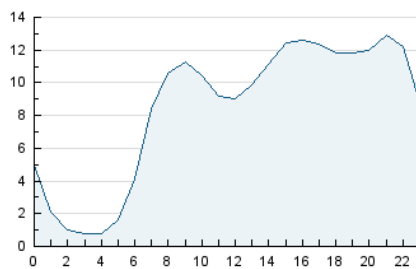

2. Secciones (Nacional e Internacional)

	PAGINAS	%
HOME	29.189	13.49 %
RESTO	187.115	86.51 %

3. Por día del mes (Nacional e Internacional)

Día	N. únicos	Visitas	Páginas	Día	N. únicos	Visitas	Páginas	Día	N. únicos	Visitas	Páginas
1	4.802	5.350	5.620	11	4.535	5.038	5.648	21	5.835	6.474	7.227
2	4.192	4.520	4.918	12	4.352	4.720	5.262	22	7.600	8.917	9.679
3	4.663	5.074	5.545	13	3.393	3.801	4.561	23	4.238	4.761	5.597
4	5.090	5.775	6.599	14	3.896	4.427	5.029	24	9.104	9.647	10.080
5	7.103	8.131	8.977	15	4.896	5.366	5.712	25	6.520	7.047	7.916
6	10.021	11.042	12.436	16	9.384	9.946	10.103	26	10.818	12.157	13.045
7	6.145	6.751	7.130	17	7.931	8.494	8.609	27	6.168	6.870	7.501
8	4.024	4.597	4.730	18	7.514	7.980	8.600	28	3.419	3.879	4.538
9	4.632	5.218	5.423	19	7.827	8.676	9.630	29	3.769	4.288	4.687
10	3.980	4.409	4.793	20	6.390	7.234	8.129	30	2.922	3.294	3.715
								31	3.864	4.104	4.865

4. Gráficas (Nacional e Internacional)

4.1 Por día de la semana (promedio)

N. únicos / Visitas (x 100)

Páginas (x 100)

4.2 Por franja horaria (promedio)

Visitas_ (x 1000)

Páginas (x 1000)

4.3 Por meses