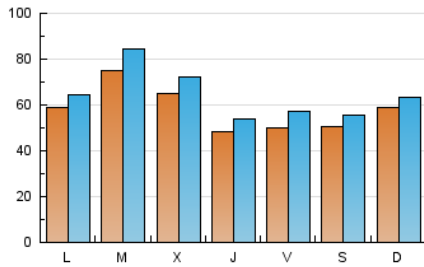

1. Cifras totales y promedios (Nacional)

MES - AÑO	NAVEGADORES UNICOS	VISITAS	PAGINAS
Mayo - 2026	107.579	200.222	216.013
PROMEDIO DIARIO	5.767	6.380	6.968
PROMEDIO LUNES-VIERNES	5.904	6.591	7.262
PROMEDIO SABADO-DOMINGO	5.481	5.936	6.352
PAGINAS / VISITAS	1,09		
DURACION MEDIA VISITAS	0:01:00		
TIEMPO INTERACCIÓN MEDIO	0:00:43		

2. Secciones (Nacional)

	PAGINAS	%
HOME	29.136	13.49 %
RESTO	186.877	86.51 %

3. Por día del mes (Nacional)

Día	N. únicos	Visitas	Páginas	Día	N. únicos	Visitas	Páginas	Día	N. únicos	Visitas	Páginas
1	4.797	5.342	5.616	11	4.527	5.034	5.640	21	5.828	6.464	7.216
2	4.188	4.517	4.915	12	4.344	4.712	5.252	22	7.590	8.916	9.671
3	4.650	5.062	5.529	13	3.386	3.796	4.554	23	4.230	4.755	5.576
4	5.089	5.775	6.598	14	3.892	4.424	5.025	24	9.098	9.645	10.076
5	7.096	8.128	8.971	15	4.886	5.356	5.702	25	6.512	7.043	7.904
6	10.013	11.041	12.428	16	9.366	9.921	10.082	26	10.810	12.157	13.034
7	6.138	6.744	7.122	17	7.903	8.452	8.572	27	6.160	6.860	7.490
8	4.018	4.591	4.726	18	7.495	7.953	8.581	28	3.417	3.877	4.536
9	4.626	5.215	5.417	19	7.826	8.672	9.627	29	3.765	4.286	4.683
10	3.969	4.402	4.781	20	6.387	7.234	8.119	30	2.916	3.291	3.708
								31	3.862	4.103	4.862

4. Gráficas (Nacional)

4.1 Por día de la semana (promedio)

N. únicos / Visitas (x 100)

Páginas (x 100)

4.2 Por franja horaria (promedio)

Visitas_ (x 1000)

Páginas (x 1000)

4.3 Por meses