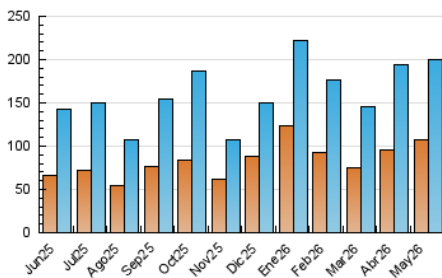

1. Cifras totales y promedios (Nacional)

MES - AÑO	NAVEGADORES UNICOS	VISITAS	PAGINAS
Mayo - 2026	107.579	200.222	216.013
PROMEDIO DIARIO	5.767	6.380	6.968
PROMEDIO LUNES-VIERNES	5.904	6.591	7.262
PROMEDIO SABADO-DOMINGO	5.481	5.936	6.352
PAGINAS / VISITAS	1,09		
DURACION MEDIA VISITAS	0:01:00		
TIEMPO INTERACCIÓN MEDIO	0:00:43		

2. Secciones (Nacional)

	PAGINAS	%
HOME	29.136	13.49 %
RESTO	186.877	86.51 %

3. Por día del mes (Nacional)

Día	N. únicos	Visitas	Páginas	Día	N. únicos	Visitas	Páginas	Día	N. únicos	Visitas	Páginas
1	4.797	5.342	5.616	11	4.527	5.034	5.640	21	5.828	6.464	7.216
2	4.188	4.517	4.915	12	4.344	4.712	5.252	22	7.590	8.916	9.671
3	4.650	5.062	5.529	13	3.386	3.796	4.554	23	4.230	4.755	5.576
4	5.089	5.775	6.598	14	3.892	4.424	5.025	24	9.098	9.645	10.076
5	7.096	8.128	8.971	15	4.886	5.356	5.702	25	6.512	7.043	7.904
6	10.013	11.041	12.428	16	9.366	9.921	10.082	26	10.810	12.157	13.034
7	6.138	6.744	7.122	17	7.903	8.452	8.572	27	6.160	6.860	7.490
8	4.018	4.591	4.726	18	7.495	7.953	8.581	28	3.417	3.877	4.536
9	4.626	5.215	5.417	19	7.826	8.672	9.627	29	3.765	4.286	4.683
10	3.969	4.402	4.781	20	6.387	7.234	8.119	30	2.916	3.291	3.708
								31	3.862	4.103	4.862

4. Gráficas (Nacional)

4.1 Por día de la semana (promedio)

N. únicos / Visitas (x 100)

Páginas (x 100)

4.2 Por franja horaria (promedio)

Visitas_ (x 1000)

Páginas (x 1000)

4.3 Por meses

N. únicos / Visitas (x 1000)

Páginas (x 1000)

5. Observaciones

Este Medio Electrónico de Comunicación ha sido medido por la herramienta Google Analytics de Google (GA4).

6. Definiciones básicas (Para más información ver Normas Técnicas para el Control de los Medios Electrónicos de Comunicación)