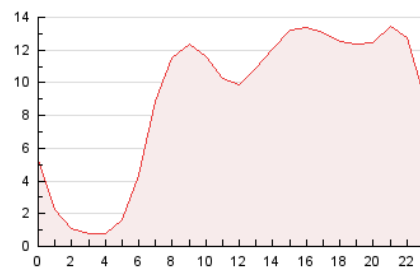

2. Secciones (Nacional)

	PAGINAS	%
HOME	29.136	13.49 %
RESTO	186.877	86.51 %

3. Por día del mes (Nacional)

Día	N. únicos	Visitas	Páginas	Día	N. únicos	Visitas	Páginas	Día	N. únicos	Visitas	Páginas
1	4.797	5.342	5.616	11	4.527	5.034	5.640	21	5.828	6.464	7.216
2	4.188	4.517	4.915	12	4.344	4.712	5.252	22	7.590	8.916	9.671
3	4.650	5.062	5.529	13	3.386	3.796	4.554	23	4.230	4.755	5.576
4	5.089	5.775	6.598	14	3.892	4.424	5.025	24	9.098	9.645	10.076
5	7.096	8.128	8.971	15	4.886	5.356	5.702	25	6.512	7.043	7.904
6	10.013	11.041	12.428	16	9.366	9.921	10.082	26	10.810	12.157	13.034
7	6.138	6.744	7.122	17	7.903	8.452	8.572	27	6.160	6.860	7.490
8	4.018	4.591	4.726	18	7.495	7.953	8.581	28	3.417	3.877	4.536
9	4.626	5.215	5.417	19	7.826	8.672	9.627	29	3.765	4.286	4.683
10	3.969	4.402	4.781	20	6.387	7.234	8.119	30	2.916	3.291	3.708
								31	3.862	4.103	4.862

4. Gráficas (Nacional)

4.1 Por día de la semana (promedio)

N. únicos / Visitas (x 100)

Páginas (x 100)

4.2 Por franja horaria (promedio)

Visitas_ (x 1000)

Páginas (x 1000)

4.3 Por meses