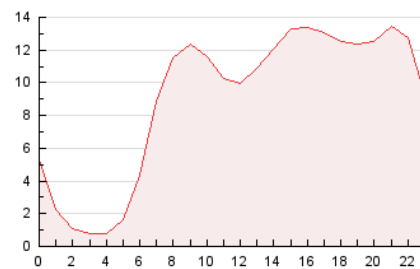

2. Secciones (Nacional e Internacional)

	PAGINAS	%
HOME	29.189	13.49 %
RESTO	187.115	86.51 %

3. Por día del mes (Nacional e Internacional)

Día	N. únicos	Visitas	Páginas	Día	N. únicos	Visitas	Páginas	Día	N. únicos	Visitas	Páginas
1	4.802	5.350	5.620	11	4.535	5.038	5.648	21	5.835	6.474	7.227
2	4.192	4.520	4.918	12	4.352	4.720	5.262	22	7.600	8.917	9.679
3	4.663	5.074	5.545	13	3.393	3.801	4.561	23	4.238	4.761	5.597
4	5.090	5.775	6.599	14	3.896	4.427	5.029	24	9.104	9.647	10.080
5	7.103	8.131	8.977	15	4.896	5.366	5.712	25	6.520	7.047	7.916
6	10.021	11.042	12.436	16	9.384	9.946	10.103	26	10.818	12.157	13.045
7	6.145	6.751	7.130	17	7.931	8.494	8.609	27	6.168	6.870	7.501
8	4.024	4.597	4.730	18	7.514	7.980	8.600	28	3.419	3.879	4.538
9	4.632	5.218	5.423	19	7.827	8.676	9.630	29	3.769	4.288	4.687
10	3.980	4.409	4.793	20	6.390	7.234	8.129	30	2.922	3.294	3.715
								31	3.864	4.104	4.865

4. Gráficas (Nacional e Internacional)

4.1 Por día de la semana (promedio)

N. únicos / Visitas (x 100)

Páginas (x 100)

4.2 Por franja horaria (promedio)

Visitas_ (x 1000)

Páginas (x 1000)

4.3 Por meses