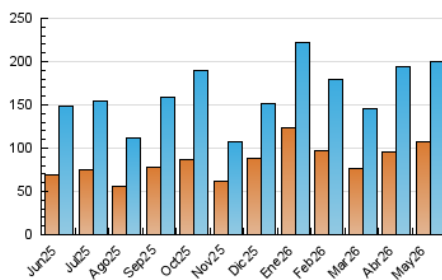

4.3 Por meses

N. únicos / Visitas (x 1000)