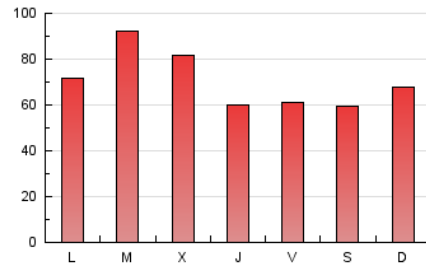

1. Cifras totales y promedios (Nacional e Internacional)

MES - AÑO	NAVEGADORES UNICOS	VISITAS	PAGINAS
Mayo - 2026	107.848	200.349	216.304
PROMEDIO DIARIO	5.775	6.387	6.978
PROMEDIO LUNES-VIERNES	5.910	6.596	7.269
PROMEDIO SABADO-DOMINGO	5.491	5.947	6.365
PAGINAS / VISITAS	1,09		
DURACION MEDIA VISITAS	0:01:00		
TIEMPO INTERACCIÓN MEDIO	0:00:43		

2. Secciones (Nacional e Internacional)

	PAGINAS	%
HOME	29.189	13.49 %
RESTO	187.115	86.51 %

3. Por día del mes (Nacional e Internacional)

Día	N. únicos	Visitas	Páginas	Día	N. únicos	Visitas	Páginas	Día	N. únicos	Visitas	Páginas
1	4.802	5.350	5.620	11	4.535	5.038	5.648	21	5.835	6.474	7.227
2	4.192	4.520	4.918	12	4.352	4.720	5.262	22	7.600	8.917	9.679
3	4.663	5.074	5.545	13	3.393	3.801	4.561	23	4.238	4.761	5.597
4	5.090	5.775	6.599	14	3.896	4.427	5.029	24	9.104	9.647	10.080
5	7.103	8.131	8.977	15	4.896	5.366	5.712	25	6.520	7.047	7.916
6	10.021	11.042	12.436	16	9.384	9.946	10.103	26	10.818	12.157	13.045
7	6.145	6.751	7.130	17	7.931	8.494	8.609	27	6.168	6.870	7.501
8	4.024	4.597	4.730	18	7.514	7.980	8.600	28	3.419	3.879	4.538
9	4.632	5.218	5.423	19	7.827	8.676	9.630	29	3.769	4.288	4.687
10	3.980	4.409	4.793	20	6.390	7.234	8.129	30	2.922	3.294	3.715
								31	3.864	4.104	4.865

4. Gráficas (Nacional e Internacional)

4.1 Por día de la semana (promedio)

N. únicos / Visitas (x 100)

Páginas (x 100)

4.2 Por franja horaria (promedio)

Visitas_ (x 1000)

Páginas (x 1000)

4.3 Por meses