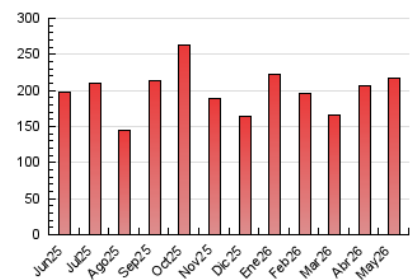

Páginas (x 1000)