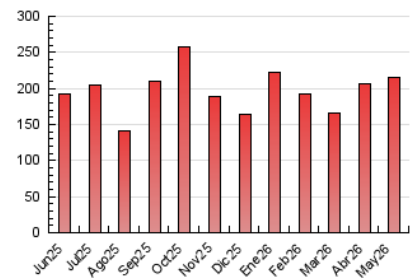

1. Cifras totales y promedios (Nacional)

MES - AÑO	NAVEGADORES UNICOS	VISITAS	PAGINAS
Mayo - 2026	107.579	200.222	216.013
PROMEDIO DIARIO	5.767	6.380	6.968
PROMEDIO LUNES-VIERNES	5.904	6.591	7.262
PROMEDIO SABADO-DOMINGO	5.481	5.936	6.352
PAGINAS / VISITAS	1,09		
DURACION MEDIA VISITAS	0:01:00		
TIEMPO INTERACCIÓN MEDIO	0:00:43		

2. Secciones (Nacional)

	PAGINAS	%
HOME	29.136	13.49 %
RESTO	186.877	86.51 %

3. Por día del mes (Nacional)

Día	N. únicos	Visitas	Páginas	Día	N. únicos	Visitas	Páginas	Día	N. únicos	Visitas	Páginas
1	4.797	5.342	5.616	11	4.527	5.034	5.640	21	5.828	6.464	7.216
2	4.188	4.517	4.915	12	4.344	4.712	5.252	22	7.590	8.916	9.671
3	4.650	5.062	5.529	13	3.386	3.796	4.554	23	4.230	4.755	5.576
4	5.089	5.775	6.598	14	3.892	4.424	5.025	24	9.098	9.645	10.076
5	7.096	8.128	8.971	15	4.886	5.356	5.702	25	6.512	7.043	7.904
6	10.013	11.041	12.428	16	9.366	9.921	10.082	26	10.810	12.157	13.034
7	6.138	6.744	7.122	17	7.903	8.452	8.572	27	6.160	6.860	7.490
8	4.018	4.591	4.726	18	7.495	7.953	8.581	28	3.417	3.877	4.536
9	4.626	5.215	5.417	19	7.826	8.672	9.627	29	3.765	4.286	4.683
10	3.969	4.402	4.781	20	6.387	7.234	8.119	30	2.916	3.291	3.708
								31	3.862	4.103	4.862

4. Gráficas (Nacional)

4.1 Por día de la semana (promedio)

N. únicos / Visitas (x 100)

Páginas (x 100)

4.2 Por franja horaria (promedio)

Visitas_ (x 1000)

Páginas (x 1000)

4.3 Por meses

N. únicos / Visitas (x 1000)

Páginas (x 1000)

5. Observaciones

Este Medio Electrónico de Comunicación ha sido medido por la herramienta Google Analytics de Google (GA4).

6. Definiciones básicas (Para más información ver Normas Técnicas para el Control de los Medios Electrónicos de Comunicación)