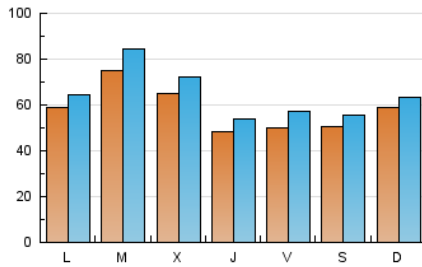

1. Cifras totales y promedios (Nacional e Internacional)

MES - AÑO	NAVEGADORES UNICOS	VISITAS	PAGINAS
Mayo - 2026	107.848	200.349	216.304
PROMEDIO DIARIO	5.775	6.387	6.978
PROMEDIO LUNES-VIERNES	5.910	6.596	7.269
PROMEDIO SABADO-DOMINGO	5.491	5.947	6.365
PAGINAS / VISITAS	1,09		
DURACION MEDIA VISITAS	0:01:00		
TIEMPO INTERACCIÓN MEDIO	0:00:43		

2. Secciones (Nacional e Internacional)

	PAGINAS	%
HOME	29.189	13.49 %
RESTO	187.115	86.51 %

3. Por día del mes (Nacional e Internacional)

Día	N. únicos	Visitas	Páginas	Día	N. únicos	Visitas	Páginas	Día	N. únicos	Visitas	Páginas
1	4.802	5.350	5.620	11	4.535	5.038	5.648	21	5.835	6.474	7.227
2	4.192	4.520	4.918	12	4.352	4.720	5.262	22	7.600	8.917	9.679
3	4.663	5.074	5.545	13	3.393	3.801	4.561	23	4.238	4.761	5.597
4	5.090	5.775	6.599	14	3.896	4.427	5.029	24	9.104	9.647	10.080
5	7.103	8.131	8.977	15	4.896	5.366	5.712	25	6.520	7.047	7.916
6	10.021	11.042	12.436	16	9.384	9.946	10.103	26	10.818	12.157	13.045
7	6.145	6.751	7.130	17	7.931	8.494	8.609	27	6.168	6.870	7.501
8	4.024	4.597	4.730	18	7.514	7.980	8.600	28	3.419	3.879	4.538
9	4.632	5.218	5.423	19	7.827	8.676	9.630	29	3.769	4.288	4.687
10	3.980	4.409	4.793	20	6.390	7.234	8.129	30	2.922	3.294	3.715
								31	3.864	4.104	4.865

4. Gráficas (Nacional e Internacional)

4.1 Por día de la semana (promedio)

N. únicos / Visitas (x 100)

Páginas (x 100)

4.2 Por franja horaria (promedio)

Visitas_ (x 1000)

Páginas (x 1000)

4.3 Por meses