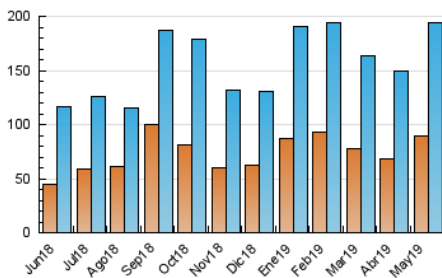

4.3 Por meses

N. únicos / Visitas (x 1000)