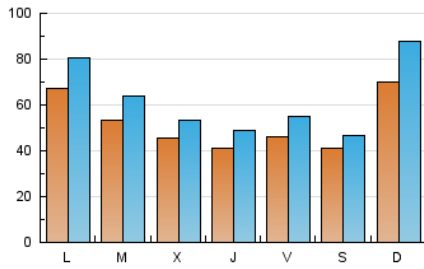

1. Cifras totales y promedios (Nacional)

MES - AÑO	NAVEGADORES UNICOS	VISITAS	PAGINAS
Mayo - 2019	86.468	190.050	325.999
PROMEDIO DIARIO	5.121	6.131	10.516
PROMEDIO LUNES-VIERNES	4.970	5.925	10.313
PROMEDIO SABADO-DOMINGO	5.554	6.722	11.099
PAGINAS / VISITAS	1,72		
DURACION MEDIA VISITAS	0:01:34		
DURACION MEDIA PAGINAS	0:02:11		

2. Secciones (Nacional)

	PAGINAS	%
HOME	65.825	20.19 %
RESTO	260.174	79.81 %

3. Por día del mes (Nacional)

Día	N. únicos	Visitas	Páginas	Día	N. únicos	Visitas	Páginas	Día	N. únicos	Visitas	Páginas
1	5.394	6.157	9.804	11	4.361	4.898	7.786	21	4.511	5.344	9.101
2	3.403	3.927	7.017	12	3.387	3.916	6.475	22	4.202	5.040	8.794
3	4.103	4.892	8.379	13	2.840	3.350	6.180	23	4.900	5.875	10.794
4	4.213	4.738	9.231	14	3.320	3.950	7.466	24	4.768	5.793	10.644
5	4.089	4.575	7.170	15	3.402	4.004	7.173	25	4.191	4.787	8.226
6	4.678	5.333	8.532	16	3.430	4.075	7.263	26	15.578	20.704	33.378
7	5.088	5.910	10.792	17	3.370	3.946	6.938	27	14.763	18.267	30.197
8	3.980	4.740	8.942	18	3.648	4.329	7.136	28	8.415	10.281	17.991
9	3.752	4.488	8.430	19	4.961	5.825	9.388	29	5.678	6.771	12.277
10	4.196	5.049	8.431	20	4.573	5.362	9.180	30	5.006	6.005	10.392
								31	6.543	7.719	12.492

4. Gráficas (Nacional)

4.1 Por día de la semana (promedio)

N. únicos / Visitas (x 100)

Páginas (x 100)

4.2 Por franja horaria (promedio)

Visitas (x 1000)

Páginas (x 1000)

4.3 Por meses