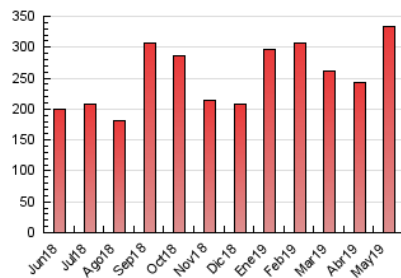

Páginas (x 1000)