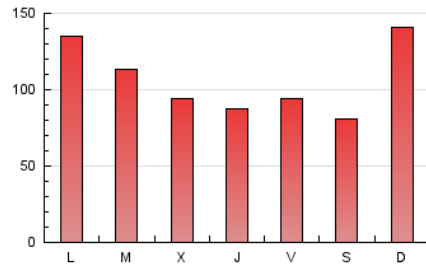

1. Cifras totales y promedios (Nacional)

MES - AÑO	NAVEGADORES UNICOS	VISITAS	PAGINAS
Mayo - 2019	86.468	190.050	325.999
PROMEDIO DIARIO	5.121	6.131	10.516
PROMEDIO LUNES-VIERNES	4.970	5.925	10.313
PROMEDIO SABADO-DOMINGO	5.554	6.722	11.099
PAGINAS / VISITAS	1,72		
DURACION MEDIA VISITAS	0:01:34		
DURACION MEDIA PAGINAS	0:02:11		

2. Secciones (Nacional)

	PAGINAS	%
HOME	65.825	20.19 %
RESTO	260.174	79.81 %

3. Por día del mes (Nacional)

Día	N. únicos	Visitas	Páginas	Día	N. únicos	Visitas	Páginas	Día	N. únicos	Visitas	Páginas
1	5.394	6.157	9.804	11	4.361	4.898	7.786	21	4.511	5.344	9.101
2	3.403	3.927	7.017	12	3.387	3.916	6.475	22	4.202	5.040	8.794
3	4.103	4.892	8.379	13	2.840	3.350	6.180	23	4.900	5.875	10.794
4	4.213	4.738	9.231	14	3.320	3.950	7.466	24	4.768	5.793	10.644
5	4.089	4.575	7.170	15	3.402	4.004	7.173	25	4.191	4.787	8.226
6	4.678	5.333	8.532	16	3.430	4.075	7.263	26	15.578	20.704	33.378
7	5.088	5.910	10.792	17	3.370	3.946	6.938	27	14.763	18.267	30.197
8	3.980	4.740	8.942	18	3.648	4.329	7.136	28	8.415	10.281	17.991
9	3.752	4.488	8.430	19	4.961	5.825	9.388	29	5.678	6.771	12.277
10	4.196	5.049	8.431	20	4.573	5.362	9.180	30	5.006	6.005	10.392
								31	6.543	7.719	12.492

4. Gráficas (Nacional)

4.1 Por día de la semana (promedio)

N. únicos / Visitas (x 100)

Páginas (x 100)

4.2 Por franja horaria (promedio)

Visitas (x 1000)

Páginas (x 1000)

4.3 Por meses