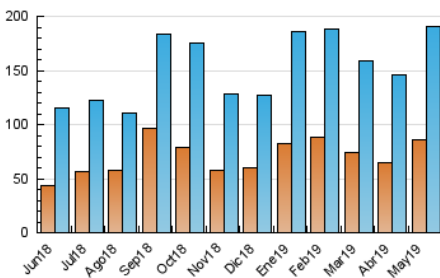

4.3 Por meses

N. únicos / Visitas (x 1000)