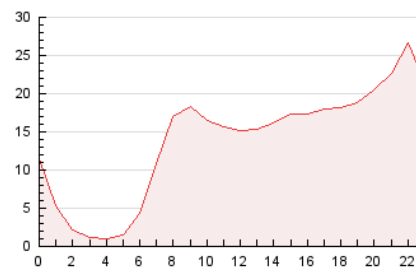

2. Secciones (Nacional e Internacional)

	PAGINAS	%
HOME	66.770	20.06 %
RESTO	266.164	79.94 %

3. Por día del mes (Nacional e Internacional)

Día	N. únicos	Visitas	Páginas	Día	N. únicos	Visitas	Páginas	Día	N. únicos	Visitas	Páginas
1	5.489	6.257	9.945	11	4.483	5.027	7.984	21	4.639	5.476	9.293
2	3.480	4.015	7.163	12	3.473	4.015	6.630	22	4.316	5.167	8.970
3	4.186	4.980	8.507	13	2.919	3.441	6.348	23	5.015	5.999	10.974
4	4.456	5.004	9.780	14	3.412	4.048	7.600	24	4.895	5.932	11.029
5	4.153	4.645	7.266	15	3.493	4.101	7.324	25	4.281	4.883	8.372
6	4.790	5.454	8.756	16	3.526	4.184	7.428	26	15.832	20.980	33.736
7	5.317	6.157	11.213	17	3.570	4.171	7.275	27	15.027	18.567	30.636
8	4.098	4.866	9.150	18	3.821	4.519	7.370	28	8.574	10.447	18.215
9	3.839	4.584	8.565	19	5.093	5.971	9.645	29	5.790	6.892	12.467
10	4.297	5.158	8.585	20	4.716	5.521	9.415	30	5.118	6.124	10.565
								31	6.677	7.862	12.728

4. Gráficas (Nacional e Internacional)

4.1 Por día de la semana (promedio)

N. únicos / Visitas (x 100)

Páginas (x 100)

4.2 Por franja horaria (promedio)

Visitas (x 1000)

Páginas (x 1000)

4.3 Por meses