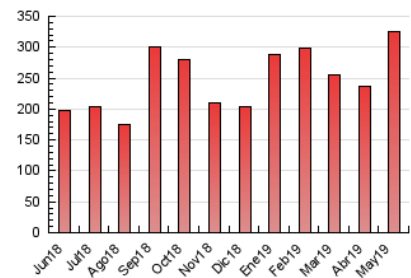

Páginas (x 1000)