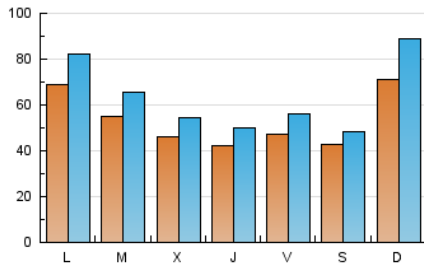

1. Cifras totales y promedios (Nacional e Internacional)

MES - AÑO	NAVEGADORES UNICOS	VISITAS	PAGINAS
Mayo - 2019	89.651	194.447	332.934
PROMEDIO DIARIO	5.251	6.272	10.740
PROMEDIO LUNES-VIERNES	5.095	6.061	10.528
PROMEDIO SABADO-DOMINGO	5.699	6.881	11.348
PAGINAS / VISITAS	1,71		
DURACION MEDIA VISITAS	0:01:33		
DURACION MEDIA PAGINAS	0:02:11		

2. Secciones (Nacional e Internacional)

	PAGINAS	%
HOME	66.770	20.06 %
RESTO	266.164	79.94 %

3. Por día del mes (Nacional e Internacional)

Día	N. únicos	Visitas	Páginas	Día	N. únicos	Visitas	Páginas	Día	N. únicos	Visitas	Páginas
1	5.489	6.257	9.945	11	4.483	5.027	7.984	21	4.639	5.476	9.293
2	3.480	4.015	7.163	12	3.473	4.015	6.630	22	4.316	5.167	8.970
3	4.186	4.980	8.507	13	2.919	3.441	6.348	23	5.015	5.999	10.974
4	4.456	5.004	9.780	14	3.412	4.048	7.600	24	4.895	5.932	11.029
5	4.153	4.645	7.266	15	3.493	4.101	7.324	25	4.281	4.883	8.372
6	4.790	5.454	8.756	16	3.526	4.184	7.428	26	15.832	20.980	33.736
7	5.317	6.157	11.213	17	3.570	4.171	7.275	27	15.027	18.567	30.636
8	4.098	4.866	9.150	18	3.821	4.519	7.370	28	8.574	10.447	18.215
9	3.839	4.584	8.565	19	5.093	5.971	9.645	29	5.790	6.892	12.467
10	4.297	5.158	8.585	20	4.716	5.521	9.415	30	5.118	6.124	10.565
								31	6.677	7.862	12.728

4. Gráficas (Nacional e Internacional)

4.1 Por día de la semana (promedio)

N. únicos / Visitas (x 100)

Páginas (x 100)

4.2 Por franja horaria (promedio)

Visitas (x 1000)

Páginas (x 1000)

4.3 Por meses