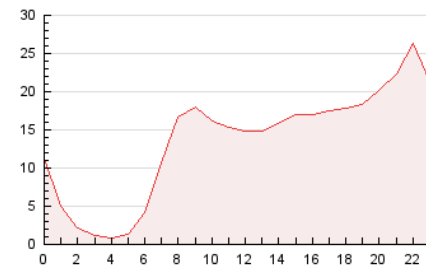

2. Secciones (Nacional)

	PAGINAS	%
HOME	65.825	20.19 %
RESTO	260.174	79.81 %

3. Por día del mes (Nacional)

Día	N. únicos	Visitas	Páginas	Día	N. únicos	Visitas	Páginas	Día	N. únicos	Visitas	Páginas
1	5.394	6.157	9.804	11	4.361	4.898	7.786	21	4.511	5.344	9.101
2	3.403	3.927	7.017	12	3.387	3.916	6.475	22	4.202	5.040	8.794
3	4.103	4.892	8.379	13	2.840	3.350	6.180	23	4.900	5.875	10.794
4	4.213	4.738	9.231	14	3.320	3.950	7.466	24	4.768	5.793	10.644
5	4.089	4.575	7.170	15	3.402	4.004	7.173	25	4.191	4.787	8.226
6	4.678	5.333	8.532	16	3.430	4.075	7.263	26	15.578	20.704	33.378
7	5.088	5.910	10.792	17	3.370	3.946	6.938	27	14.763	18.267	30.197
8	3.980	4.740	8.942	18	3.648	4.329	7.136	28	8.415	10.281	17.991
9	3.752	4.488	8.430	19	4.961	5.825	9.388	29	5.678	6.771	12.277
10	4.196	5.049	8.431	20	4.573	5.362	9.180	30	5.006	6.005	10.392
								31	6.543	7.719	12.492

4. Gráficas (Nacional)

4.1 Por día de la semana (promedio)

N. únicos / Visitas (x 100)

Páginas (x 100)

4.2 Por franja horaria (promedio)

Visitas (x 1000)

Páginas (x 1000)

4.3 Por meses

Página Vista:

Conjunto de ficheros enviado a un usuario como resultado de una petición del mismo recibida por el servidor. Cuando la página está formada por varios marcos (frames), el conjunto de los mismos tendrá, a efectos de cómputo, la consideración de una página unitaria.