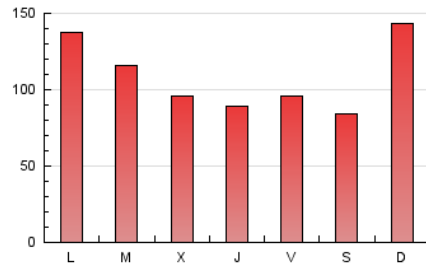

1. Cifras totales y promedios (Nacional e Internacional)

MES - AÑO	NAVEGADORES UNICOS	VISITAS	PAGINAS
Mayo - 2019	89.651	194.447	332.934
PROMEDIO DIARIO	5.251	6.272	10.740
PROMEDIO LUNES-VIERNES	5.095	6.061	10.528
PROMEDIO SABADO-DOMINGO	5.699	6.881	11.348
PAGINAS / VISITAS	1,71		
DURACION MEDIA VISITAS	0:01:33		
DURACION MEDIA PAGINAS	0:02:11		

2. Secciones (Nacional e Internacional)

	PAGINAS	%
HOME	66.770	20.06 %
RESTO	266.164	79.94 %

3. Por día del mes (Nacional e Internacional)

Día	N. únicos	Visitas	Páginas	Día	N. únicos	Visitas	Páginas	Día	N. únicos	Visitas	Páginas
1	5.489	6.257	9.945	11	4.483	5.027	7.984	21	4.639	5.476	9.293
2	3.480	4.015	7.163	12	3.473	4.015	6.630	22	4.316	5.167	8.970
3	4.186	4.980	8.507	13	2.919	3.441	6.348	23	5.015	5.999	10.974
4	4.456	5.004	9.780	14	3.412	4.048	7.600	24	4.895	5.932	11.029
5	4.153	4.645	7.266	15	3.493	4.101	7.324	25	4.281	4.883	8.372
6	4.790	5.454	8.756	16	3.526	4.184	7.428	26	15.832	20.980	33.736
7	5.317	6.157	11.213	17	3.570	4.171	7.275	27	15.027	18.567	30.636
8	4.098	4.866	9.150	18	3.821	4.519	7.370	28	8.574	10.447	18.215
9	3.839	4.584	8.565	19	5.093	5.971	9.645	29	5.790	6.892	12.467
10	4.297	5.158	8.585	20	4.716	5.521	9.415	30	5.118	6.124	10.565
								31	6.677	7.862	12.728

4. Gráficas (Nacional e Internacional)

4.1 Por día de la semana (promedio)

N. únicos / Visitas (x 100)

Páginas (x 100)

4.2 Por franja horaria (promedio)

Visitas (x 1000)

Páginas (x 1000)

4.3 Por meses