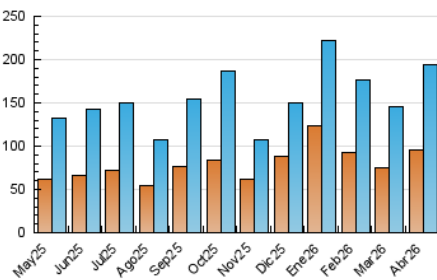

1. Cifras totales y promedios (Nacional)

MES - AÑO	NAVEGADORES UNICOS	VISITAS	PAGINAS
Abril - 2026	95.783	194.672	206.634
PROMEDIO DIARIO	5.850	6.445	6.888
PROMEDIO LUNES-VIERNES	5.983	6.604	7.109
PROMEDIO SABADO-DOMINGO	5.484	6.008	6.279
PAGINAS / VISITAS	1,07		
DURACION MEDIA VISITAS	0:00:55		
TIEMPO INTERACCIÓN MEDIO	0:00:39		

2. Secciones (Nacional)

	PAGINAS	%
HOME	25.942	12.55 %
RESTO	180.692	87.45 %

3. Por día del mes (Nacional)

Día	N. únicos	Visitas	Páginas	Día	N. únicos	Visitas	Páginas	Día	N. únicos	Visitas	Páginas
1	2.671	3.002	3.414	11	5.915	6.542	6.821	21	4.069	4.614	5.232
2	2.448	2.755	3.194	12	5.852	6.234	6.172	22	7.840	8.792	10.115
3	4.500	4.822	5.048	13	4.243	4.815	5.111	23	9.665	10.649	10.973
4	4.906	5.157	5.302	14	5.788	6.347	6.844	24	6.528	7.084	7.677
5	6.847	7.292	7.748	15	6.022	6.669	7.122	25	5.765	6.373	6.563
6	5.922	6.454	6.972	16	7.988	8.980	9.055	26	8.467	9.548	9.925
7	5.645	6.320	6.951	17	4.851	5.395	6.031	27	7.032	7.933	8.641
8	6.456	7.012	7.282	18	3.486	3.869	4.241	28	9.200	10.152	10.628
9	5.580	6.086	6.276	19	2.636	3.050	3.458	29	7.660	8.308	8.623
10	7.983	8.622	9.562	20	3.512	3.941	4.631	30	6.030	6.536	7.022

4. Gráficas (Nacional)

4.1 Por día de la semana (promedio)

N. únicos / Visitas (x 100)

Páginas (x 100)

4.2 Por franja horaria (promedio)

Visitas_ (x 1000)

Páginas (x 1000)

4.3 Por meses

N. únicos / Visitas (x 1000)

Páginas (x 1000)

5. Observaciones

Este Medio Electrónico de Comunicación ha sido medido por la herramienta Google Analytics de Google (GA4).

6. Definiciones básicas (Para más información ver Normas Técnicas para el Control de los Medios Electrónicos de Comunicación)