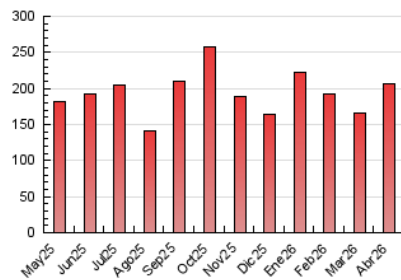

1. Cifras totales y promedios (Nacional)

MES - AÑO	NAVEGADORES UNICOS	VISITAS	PAGINAS
Abril - 2026	95.783	194.672	206.634
PROMEDIO DIARIO	5.850	6.445	6.888
PROMEDIO LUNES-VIERNES	5.983	6.604	7.109
PROMEDIO SABADO-DOMINGO	5.484	6.008	6.279
PAGINAS / VISITAS	1,07		
DURACION MEDIA VISITAS	0:00:55		
TIEMPO INTERACCIÓN MEDIO	0:00:39		

2. Secciones (Nacional)

	PAGINAS	%
HOME	25.942	12.55 %
RESTO	180.692	87.45 %

3. Por día del mes (Nacional)

Día	N. únicos	Visitas	Páginas	Día	N. únicos	Visitas	Páginas	Día	N. únicos	Visitas	Páginas
1	2.671	3.002	3.414	11	5.915	6.542	6.821	21	4.069	4.614	5.232
2	2.448	2.755	3.194	12	5.852	6.234	6.172	22	7.840	8.792	10.115
3	4.500	4.822	5.048	13	4.243	4.815	5.111	23	9.665	10.649	10.973
4	4.906	5.157	5.302	14	5.788	6.347	6.844	24	6.528	7.084	7.677
5	6.847	7.292	7.748	15	6.022	6.669	7.122	25	5.765	6.373	6.563
6	5.922	6.454	6.972	16	7.988	8.980	9.055	26	8.467	9.548	9.925
7	5.645	6.320	6.951	17	4.851	5.395	6.031	27	7.032	7.933	8.641
8	6.456	7.012	7.282	18	3.486	3.869	4.241	28	9.200	10.152	10.628
9	5.580	6.086	6.276	19	2.636	3.050	3.458	29	7.660	8.308	8.623
10	7.983	8.622	9.562	20	3.512	3.941	4.631	30	6.030	6.536	7.022

4. Gráficas (Nacional)

4.1 Por día de la semana (promedio)

N. únicos / Visitas (x 100)

Páginas (x 100)

4.2 Por franja horaria (promedio)

Visitas_ (x 1000)

Páginas (x 1000)

4.3 Por meses

N. únicos / Visitas (x 1000)

Páginas (x 1000)

5. Observaciones

Este Medio Electrónico de Comunicación ha sido medido por la herramienta Google Analytics de Google (GA4).

6. Definiciones básicas (Para más información ver Normas Técnicas para el Control de los Medios Electrónicos de Comunicación)