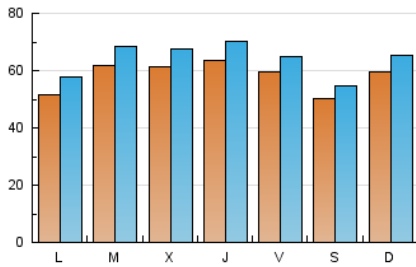

1. Cifras totales y promedios (Nacional)

MES - AÑO	NAVEGADORES UNICOS	VISITAS	PAGINAS
Abril - 2026	95.783	194.672	206.634
PROMEDIO DIARIO	5.850	6.445	6.888
PROMEDIO LUNES-VIERNES	5.983	6.604	7.109
PROMEDIO SABADO-DOMINGO	5.484	6.008	6.279
PAGINAS / VISITAS	1,07		
DURACION MEDIA VISITAS	0:00:55		
TIEMPO INTERACCIÓN MEDIO	0:00:39		

2. Secciones (Nacional)

	PAGINAS	%
HOME	25.942	12.55 %
RESTO	180.692	87.45 %

3. Por día del mes (Nacional)

Día	N. únicos	Visitas	Páginas	Día	N. únicos	Visitas	Páginas	Día	N. únicos	Visitas	Páginas
1	2.671	3.002	3.414	11	5.915	6.542	6.821	21	4.069	4.614	5.232
2	2.448	2.755	3.194	12	5.852	6.234	6.172	22	7.840	8.792	10.115
3	4.500	4.822	5.048	13	4.243	4.815	5.111	23	9.665	10.649	10.973
4	4.906	5.157	5.302	14	5.788	6.347	6.844	24	6.528	7.084	7.677
5	6.847	7.292	7.748	15	6.022	6.669	7.122	25	5.765	6.373	6.563
6	5.922	6.454	6.972	16	7.988	8.980	9.055	26	8.467	9.548	9.925
7	5.645	6.320	6.951	17	4.851	5.395	6.031	27	7.032	7.933	8.641
8	6.456	7.012	7.282	18	3.486	3.869	4.241	28	9.200	10.152	10.628
9	5.580	6.086	6.276	19	2.636	3.050	3.458	29	7.660	8.308	8.623
10	7.983	8.622	9.562	20	3.512	3.941	4.631	30	6.030	6.536	7.022

4. Gráficas (Nacional)

4.1 Por día de la semana (promedio)

N. únicos / Visitas (x 100)

Páginas (x 100)

4.2 Por franja horaria (promedio)

Visitas_ (x 1000)

Páginas (x 1000)

4.3 Por meses