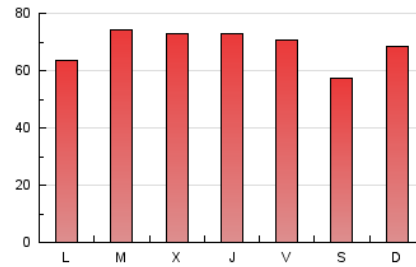

1. Cifras totales y promedios (Nacional)

MES - AÑO	NAVEGADORES UNICOS	VISITAS	PAGINAS
Abril - 2026	95.783	194.672	206.634
PROMEDIO DIARIO	5.850	6.445	6.888
PROMEDIO LUNES-VIERNES	5.983	6.604	7.109
PROMEDIO SABADO-DOMINGO	5.484	6.008	6.279
PAGINAS / VISITAS	1,07		
DURACION MEDIA VISITAS	0:00:55		
TIEMPO INTERACCIÓN MEDIO	0:00:39		

2. Secciones (Nacional)

	PAGINAS	%
HOME	25.942	12.55 %
RESTO	180.692	87.45 %

3. Por día del mes (Nacional)

Día	N. únicos	Visitas	Páginas	Día	N. únicos	Visitas	Páginas	Día	N. únicos	Visitas	Páginas
1	2.671	3.002	3.414	11	5.915	6.542	6.821	21	4.069	4.614	5.232
2	2.448	2.755	3.194	12	5.852	6.234	6.172	22	7.840	8.792	10.115
3	4.500	4.822	5.048	13	4.243	4.815	5.111	23	9.665	10.649	10.973
4	4.906	5.157	5.302	14	5.788	6.347	6.844	24	6.528	7.084	7.677
5	6.847	7.292	7.748	15	6.022	6.669	7.122	25	5.765	6.373	6.563
6	5.922	6.454	6.972	16	7.988	8.980	9.055	26	8.467	9.548	9.925
7	5.645	6.320	6.951	17	4.851	5.395	6.031	27	7.032	7.933	8.641
8	6.456	7.012	7.282	18	3.486	3.869	4.241	28	9.200	10.152	10.628
9	5.580	6.086	6.276	19	2.636	3.050	3.458	29	7.660	8.308	8.623
10	7.983	8.622	9.562	20	3.512	3.941	4.631	30	6.030	6.536	7.022

4. Gráficas (Nacional)

4.1 Por día de la semana (promedio)

N. únicos / Visitas (x 100)

Páginas (x 100)

4.2 Por franja horaria (promedio)

Visitas_ (x 1000)

Páginas (x 1000)

4.3 Por meses