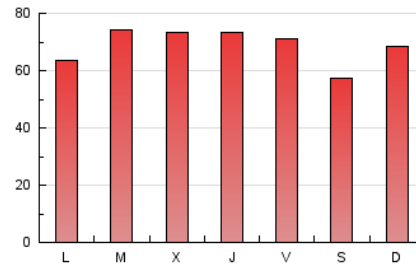

1. Cifras totales y promedios (Nacional e Internacional)

MES - AÑO	NAVEGADORES UNICOS	VISITAS	PAGINAS
Abril - 2026	96.033	194.840	206.877
PROMEDIO DIARIO	5.858	6.453	6.896
PROMEDIO LUNES-VIERNES	5.990	6.610	7.116
PROMEDIO SABADO-DOMINGO	5.497	6.022	6.290
PAGINAS / VISITAS	1,07		
DURACION MEDIA VISITAS	0:00:55		
TIEMPO INTERACCIÓN MEDIO	0:00:39		

2. Secciones (Nacional e Internacional)

	PAGINAS	%
HOME	25.956	12.55 %
RESTO	180.921	87.45 %

3. Por día del mes (Nacional e Internacional)

Día	N. únicos	Visitas	Páginas	Día	N. únicos	Visitas	Páginas	Día	N. únicos	Visitas	Páginas
1	2.674	3.007	3.417	11	5.964	6.600	6.852	21	4.080	4.619	5.241
2	2.451	2.758	3.196	12	5.863	6.236	6.180	22	7.845	8.801	10.120
3	4.505	4.829	5.060	13	4.249	4.819	5.117	23	9.670	10.652	10.980
4	4.908	5.157	5.304	14	5.792	6.350	6.847	24	6.536	7.089	7.684
5	6.853	7.302	7.754	15	6.031	6.676	7.130	25	5.774	6.374	6.576
6	5.923	6.454	6.975	16	7.993	8.980	9.074	26	8.478	9.571	9.938
7	5.648	6.327	6.954	17	4.853	5.397	6.033	27	7.044	7.944	8.652
8	6.457	7.017	7.283	18	3.495	3.879	4.250	28	9.202	10.154	10.631
9	5.586	6.092	6.280	19	2.642	3.053	3.463	29	7.660	8.308	8.623
10	8.019	8.643	9.592	20	3.518	3.953	4.641	30	6.036	6.541	7.030

4. Gráficas (Nacional e Internacional)

4.1 Por día de la semana (promedio)

N. únicos / Visitas (x 100)

Páginas (x 100)

4.2 Por franja horaria (promedio)

Visitas_ (x 1000)

Páginas (x 1000)

4.3 Por meses