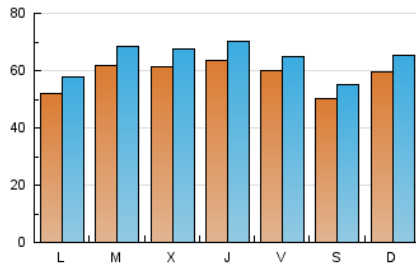

1. Cifras totales y promedios (Nacional e Internacional)

MES - AÑO	NAVEGADORES UNICOS	VISITAS	PAGINAS
Abril - 2026	96.033	194.840	206.877
PROMEDIO DIARIO	5.858	6.453	6.896
PROMEDIO LUNES-VIERNES	5.990	6.610	7.116
PROMEDIO SABADO-DOMINGO	5.497	6.022	6.290
PAGINAS / VISITAS	1,07		
DURACION MEDIA VISITAS	0:00:55		
TIEMPO INTERACCIÓN MEDIO	0:00:39		

2. Secciones (Nacional e Internacional)

	PAGINAS	%
HOME	25.956	12.55 %
RESTO	180.921	87.45 %

3. Por día del mes (Nacional e Internacional)

Día	N. únicos	Visitas	Páginas	Día	N. únicos	Visitas	Páginas	Día	N. únicos	Visitas	Páginas
1	2.674	3.007	3.417	11	5.964	6.600	6.852	21	4.080	4.619	5.241
2	2.451	2.758	3.196	12	5.863	6.236	6.180	22	7.845	8.801	10.120
3	4.505	4.829	5.060	13	4.249	4.819	5.117	23	9.670	10.652	10.980
4	4.908	5.157	5.304	14	5.792	6.350	6.847	24	6.536	7.089	7.684
5	6.853	7.302	7.754	15	6.031	6.676	7.130	25	5.774	6.374	6.576
6	5.923	6.454	6.975	16	7.993	8.980	9.074	26	8.478	9.571	9.938
7	5.648	6.327	6.954	17	4.853	5.397	6.033	27	7.044	7.944	8.652
8	6.457	7.017	7.283	18	3.495	3.879	4.250	28	9.202	10.154	10.631
9	5.586	6.092	6.280	19	2.642	3.053	3.463	29	7.660	8.308	8.623
10	8.019	8.643	9.592	20	3.518	3.953	4.641	30	6.036	6.541	7.030

4. Gráficas (Nacional e Internacional)

4.1 Por día de la semana (promedio)

N. únicos / Visitas (x 100)

Páginas (x 100)

4.2 Por franja horaria (promedio)

Visitas_ (x 1000)

Páginas (x 1000)

4.3 Por meses