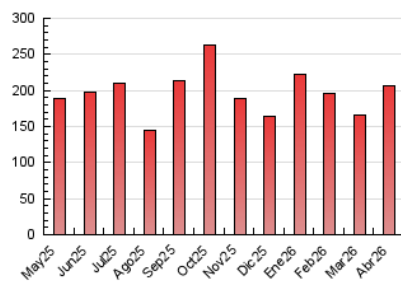

Páginas (x 1000)