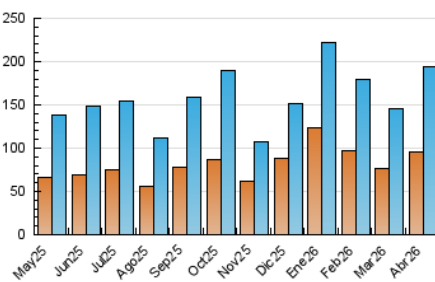

4.3 Por meses

N. únicos / Visitas (x 1000)