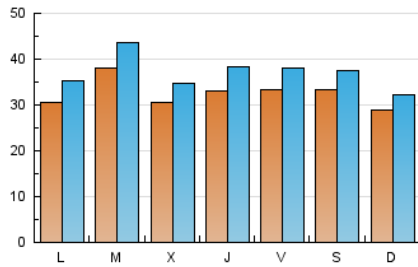

1. Cifras totales y promedios (Nacional)

MES - AÑO	NAVEGADORES UNICOS	VISITAS	PAGINAS
Abril - 2024	57.349	111.836	169.819
PROMEDIO DIARIO	3.264	3.728	5.661
PROMEDIO LUNES-VIERNES	3.316	3.815	5.810
PROMEDIO SABADO-DOMINGO	3.121	3.489	5.251
PAGINAS / VISITAS	1,52		
DURACION MEDIA VISITAS	0:02:08		
TIEMPO INTERACCIÓN MEDIO	0:02:01		

2. Secciones (Nacional)

	PAGINAS	%
HOME	40.172	23.66 %
RESTO	129.647	76.34 %

3. Por día del mes (Nacional)

Día	N. únicos	Visitas	Páginas	Día	N. únicos	Visitas	Páginas	Día	N. únicos	Visitas	Páginas
1	1.927	2.182	3.386	11	2.723	3.124	4.601	21	3.407	3.824	5.376
2	1.693	2.040	3.600	12	2.956	3.493	5.117	22	3.393	3.896	5.734
3	3.007	3.448	5.257	13	2.245	2.581	3.967	23	2.957	3.507	5.689
4	3.716	4.291	6.425	14	2.528	2.855	4.632	24	3.085	3.577	5.864
5	3.558	4.002	6.361	15	3.531	4.025	6.400	25	3.939	4.700	7.375
6	2.942	3.308	5.302	16	5.072	5.616	7.613	26	3.211	3.682	6.139
7	2.228	2.499	3.840	17	3.714	4.190	6.005	27	2.534	2.904	4.802
8	2.276	2.656	4.189	18	2.818	3.264	5.092	28	3.417	3.702	5.803
9	3.389	3.854	5.596	19	3.613	4.091	5.947	29	4.104	4.830	7.754
10	2.412	2.727	3.997	20	5.666	6.242	8.282	30	5.850	6.726	9.674

4. Gráficas (Nacional)

4.1 Por día de la semana (promedio)

N. únicos / Visitas (x 100)

Páginas (x 100)

4.2 Por franja horaria (promedio)

Visitas_ (x 1000)

Páginas (x 1000)

4.3 Por meses