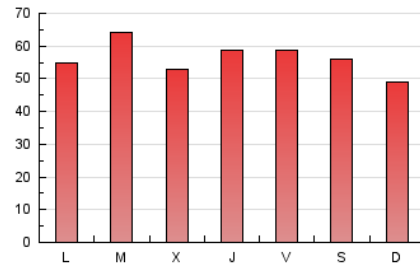

1. Cifras totales y promedios (Nacional)

MES - AÑO	NAVEGADORES UNICOS	VISITAS	PAGINAS
Abril - 2024	57.349	111.836	169.819
PROMEDIO DIARIO	3.264	3.728	5.661
PROMEDIO LUNES-VIERNES	3.316	3.815	5.810
PROMEDIO SABADO-DOMINGO	3.121	3.489	5.251
PAGINAS / VISITAS	1,52		
DURACION MEDIA VISITAS	0:02:08		
TIEMPO INTERACCIÓN MEDIO	0:02:01		

2. Secciones (Nacional)

	PAGINAS	%
HOME	40.172	23.66 %
RESTO	129.647	76.34 %

3. Por día del mes (Nacional)

Día	N. únicos	Visitas	Páginas	Día	N. únicos	Visitas	Páginas	Día	N. únicos	Visitas	Páginas
1	1.927	2.182	3.386	11	2.723	3.124	4.601	21	3.407	3.824	5.376
2	1.693	2.040	3.600	12	2.956	3.493	5.117	22	3.393	3.896	5.734
3	3.007	3.448	5.257	13	2.245	2.581	3.967	23	2.957	3.507	5.689
4	3.716	4.291	6.425	14	2.528	2.855	4.632	24	3.085	3.577	5.864
5	3.558	4.002	6.361	15	3.531	4.025	6.400	25	3.939	4.700	7.375
6	2.942	3.308	5.302	16	5.072	5.616	7.613	26	3.211	3.682	6.139
7	2.228	2.499	3.840	17	3.714	4.190	6.005	27	2.534	2.904	4.802
8	2.276	2.656	4.189	18	2.818	3.264	5.092	28	3.417	3.702	5.803
9	3.389	3.854	5.596	19	3.613	4.091	5.947	29	4.104	4.830	7.754
10	2.412	2.727	3.997	20	5.666	6.242	8.282	30	5.850	6.726	9.674

4. Gráficas (Nacional)

4.1 Por día de la semana (promedio)

N. únicos / Visitas (x 100)

Páginas (x 100)

4.2 Por franja horaria (promedio)

Visitas_ (x 1000)

Páginas (x 1000)

4.3 Por meses