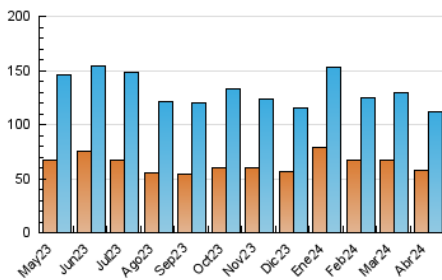

1. Cifras totales y promedios (Nacional)

MES - AÑO	NAVEGADORES UNICOS	VISITAS	PAGINAS
Abril - 2024	57.349	111.836	169.819
PROMEDIO DIARIO	3.264	3.728	5.661
PROMEDIO LUNES-VIERNES	3.316	3.815	5.810
PROMEDIO SABADO-DOMINGO	3.121	3.489	5.251
PAGINAS / VISITAS	1,52		
DURACION MEDIA VISITAS	0:02:08		
TIEMPO INTERACCIÓN MEDIO	0:02:01		

2. Secciones (Nacional)

	PAGINAS	%
HOME	40.172	23.66 %
RESTO	129.647	76.34 %

3. Por día del mes (Nacional)

Día	N. únicos	Visitas	Páginas	Día	N. únicos	Visitas	Páginas	Día	N. únicos	Visitas	Páginas
1	1.927	2.182	3.386	11	2.723	3.124	4.601	21	3.407	3.824	5.376
2	1.693	2.040	3.600	12	2.956	3.493	5.117	22	3.393	3.896	5.734
3	3.007	3.448	5.257	13	2.245	2.581	3.967	23	2.957	3.507	5.689
4	3.716	4.291	6.425	14	2.528	2.855	4.632	24	3.085	3.577	5.864
5	3.558	4.002	6.361	15	3.531	4.025	6.400	25	3.939	4.700	7.375
6	2.942	3.308	5.302	16	5.072	5.616	7.613	26	3.211	3.682	6.139
7	2.228	2.499	3.840	17	3.714	4.190	6.005	27	2.534	2.904	4.802
8	2.276	2.656	4.189	18	2.818	3.264	5.092	28	3.417	3.702	5.803
9	3.389	3.854	5.596	19	3.613	4.091	5.947	29	4.104	4.830	7.754
10	2.412	2.727	3.997	20	5.666	6.242	8.282	30	5.850	6.726	9.674

4. Gráficas (Nacional)

4.1 Por día de la semana (promedio)

N. únicos / Visitas (x 100)

Páginas (x 100)

4.2 Por franja horaria (promedio)

Visitas_ (x 1000)

Páginas (x 1000)

4.3 Por meses

N. únicos / Visitas (x 1000)

Páginas (x 1000)

5. Observaciones

Este Medio Electrónico de Comunicación ha sido medido por la herramienta Google Analytics de Google (GA4)

6. Definiciones básicas (Para más información ver Normas Técnicas para el Control de los Medios Electrónicos de Comunicación)