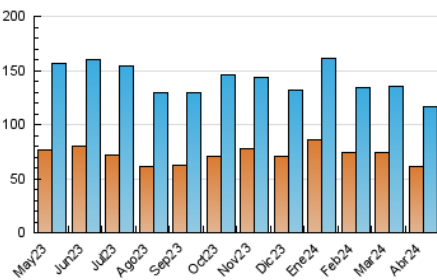

4.3 Por meses

N. únicos / Visitas (x 1000)