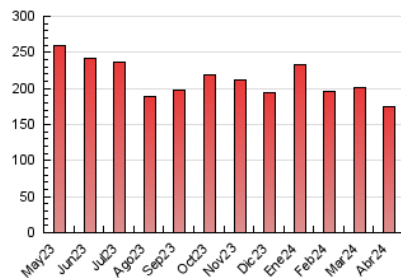

Páginas (x 1000)