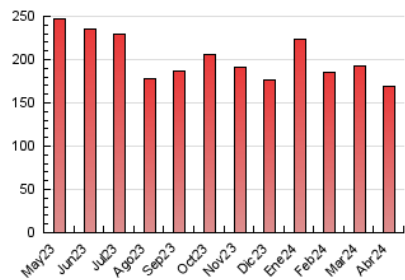

1. Cifras totales y promedios (Nacional)

MES - AÑO	NAVEGADORES UNICOS	VISITAS	PAGINAS
Abril - 2024	57.349	111.836	169.819
PROMEDIO DIARIO	3.264	3.728	5.661
PROMEDIO LUNES-VIERNES	3.316	3.815	5.810
PROMEDIO SABADO-DOMINGO	3.121	3.489	5.251
PAGINAS / VISITAS	1,52		
DURACION MEDIA VISITAS	0:02:08		
TIEMPO INTERACCIÓN MEDIO	0:02:01		

2. Secciones (Nacional)

	PAGINAS	%
HOME	40.172	23.66 %
RESTO	129.647	76.34 %

3. Por día del mes (Nacional)

Día	N. únicos	Visitas	Páginas	Día	N. únicos	Visitas	Páginas	Día	N. únicos	Visitas	Páginas
1	1.927	2.182	3.386	11	2.723	3.124	4.601	21	3.407	3.824	5.376
2	1.693	2.040	3.600	12	2.956	3.493	5.117	22	3.393	3.896	5.734
3	3.007	3.448	5.257	13	2.245	2.581	3.967	23	2.957	3.507	5.689
4	3.716	4.291	6.425	14	2.528	2.855	4.632	24	3.085	3.577	5.864
5	3.558	4.002	6.361	15	3.531	4.025	6.400	25	3.939	4.700	7.375
6	2.942	3.308	5.302	16	5.072	5.616	7.613	26	3.211	3.682	6.139
7	2.228	2.499	3.840	17	3.714	4.190	6.005	27	2.534	2.904	4.802
8	2.276	2.656	4.189	18	2.818	3.264	5.092	28	3.417	3.702	5.803
9	3.389	3.854	5.596	19	3.613	4.091	5.947	29	4.104	4.830	7.754
10	2.412	2.727	3.997	20	5.666	6.242	8.282	30	5.850	6.726	9.674

4. Gráficas (Nacional)

4.1 Por día de la semana (promedio)

N. únicos / Visitas (x 100)

Páginas (x 100)

4.2 Por franja horaria (promedio)

Visitas_ (x 1000)

Páginas (x 1000)

4.3 Por meses

N. únicos / Visitas (x 1000)

Páginas (x 1000)

5. Observaciones

Este Medio Electrónico de Comunicación ha sido medido por la herramienta Google Analytics de Google (GA4)

6. Definiciones básicas (Para más información ver Normas Técnicas para el Control de los Medios Electrónicos de Comunicación)