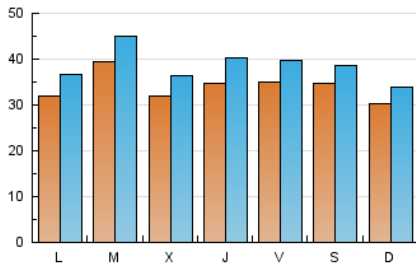

1. Cifras totales y promedios (Nacional e Internacional)

MES - AÑO	NAVEGADORES UNICOS	VISITAS	PAGINAS
Abril - 2024	61.351	116.461	175.349
PROMEDIO DIARIO	3.410	3.882	5.845
PROMEDIO LUNES-VIERNES	3.467	3.976	6.003
PROMEDIO SABADO-DOMINGO	3.252	3.625	5.410
PAGINAS / VISITAS	1,51		
DURACION MEDIA VISITAS	0:02:06		
TIEMPO INTERACCIÓN MEDIO	0:01:56		

2. Secciones (Nacional e Internacional)

	PAGINAS	%
HOME	40.764	23.25 %
RESTO	134.585	76.75 %

3. Por día del mes (Nacional e Internacional)

Día	N. únicos	Visitas	Páginas	Día	N. únicos	Visitas	Páginas	Día	N. únicos	Visitas	Páginas
1	2.057	2.320	3.573	11	2.854	3.273	4.757	21	3.575	4.007	5.567
2	1.866	2.218	3.802	12	3.108	3.670	5.291	22	3.577	4.101	5.997
3	3.152	3.601	5.439	13	2.345	2.686	4.083	23	3.144	3.701	5.929
4	3.878	4.486	6.625	14	2.647	2.986	4.787	24	3.278	3.780	6.090
5	3.704	4.157	6.540	15	3.693	4.209	6.618	25	4.119	4.885	7.634
6	3.056	3.423	5.439	16	5.205	5.742	7.794	26	3.376	3.844	6.332
7	2.347	2.623	3.982	17	3.848	4.314	6.173	27	2.668	3.021	4.980
8	2.382	2.767	4.333	18	2.986	3.434	5.294	28	3.565	3.890	5.965
9	3.506	3.989	5.749	19	3.762	4.250	6.145	29	4.248	4.979	7.935
10	2.523	2.843	4.130	20	5.809	6.362	8.477	30	6.016	6.900	9.889

4. Gráficas (Nacional e Internacional)

4.1 Por día de la semana (promedio)

N. únicos / Visitas (x 100)

Páginas (x 100)

4.2 Por franja horaria (promedio)

Visitas_ (x 1000)

Páginas (x 1000)

4.3 Por meses