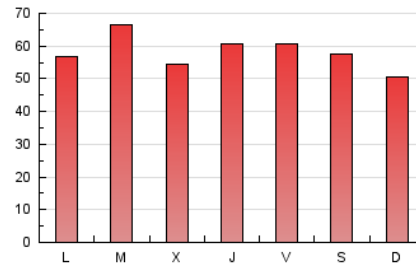

1. Cifras totales y promedios (Nacional e Internacional)

MES - AÑO	NAVEGADORES UNICOS	VISITAS	PAGINAS
Abril - 2024	61.351	116.461	175.349
PROMEDIO DIARIO	3.410	3.882	5.845
PROMEDIO LUNES-VIERNES	3.467	3.976	6.003
PROMEDIO SABADO-DOMINGO	3.252	3.625	5.410
PAGINAS / VISITAS	1,51		
DURACION MEDIA VISITAS	0:02:06		
TIEMPO INTERACCIÓN MEDIO	0:01:56		

2. Secciones (Nacional e Internacional)

	PAGINAS	%
HOME	40.764	23.25 %
RESTO	134.585	76.75 %

3. Por día del mes (Nacional e Internacional)

Día	N. únicos	Visitas	Páginas	Día	N. únicos	Visitas	Páginas	Día	N. únicos	Visitas	Páginas
1	2.057	2.320	3.573	11	2.854	3.273	4.757	21	3.575	4.007	5.567
2	1.866	2.218	3.802	12	3.108	3.670	5.291	22	3.577	4.101	5.997
3	3.152	3.601	5.439	13	2.345	2.686	4.083	23	3.144	3.701	5.929
4	3.878	4.486	6.625	14	2.647	2.986	4.787	24	3.278	3.780	6.090
5	3.704	4.157	6.540	15	3.693	4.209	6.618	25	4.119	4.885	7.634
6	3.056	3.423	5.439	16	5.205	5.742	7.794	26	3.376	3.844	6.332
7	2.347	2.623	3.982	17	3.848	4.314	6.173	27	2.668	3.021	4.980
8	2.382	2.767	4.333	18	2.986	3.434	5.294	28	3.565	3.890	5.965
9	3.506	3.989	5.749	19	3.762	4.250	6.145	29	4.248	4.979	7.935
10	2.523	2.843	4.130	20	5.809	6.362	8.477	30	6.016	6.900	9.889

4. Gráficas (Nacional e Internacional)

4.1 Por día de la semana (promedio)

N. únicos / Visitas (x 100)

Páginas (x 100)

4.2 Por franja horaria (promedio)

Visitas_ (x 1000)

Páginas (x 1000)

4.3 Por meses