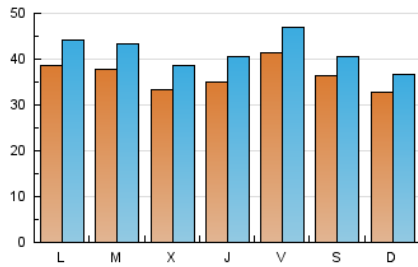

1. Cifras totales y promedios (Nacional e Internacional)

MES - AÑO	NAVEGADORES UNICOS	VISITAS	PAGINAS
Abril - 2023	63.628	123.909	198.914
PROMEDIO DIARIO	3.633	4.130	6.630
PROMEDIO LUNES-VIERNES	3.725	4.265	6.973
PROMEDIO SABADO-DOMINGO	3.447	3.862	5.946
PAGINAS / VISITAS	1,61		
DURACION MEDIA VISITAS	0:01:07		
DURACION MEDIA PAGINAS	0:01:51		

2. Secciones (Nacional e Internacional)

	PAGINAS	%
HOME	48.740	24.50 %
RESTO	150.174	75.50 %

3. Por día del mes (Nacional e Internacional)

Día	N. únicos	Visitas	Páginas	Día	N. únicos	Visitas	Páginas	Día	N. únicos	Visitas	Páginas
1	3.929	4.496	6.926	11	2.486	2.852	5.185	21	3.771	4.266	6.784
2	3.227	3.723	6.078	12	3.033	3.533	6.164	22	2.574	2.904	4.652
3	4.362	5.081	8.444	13	3.950	4.641	8.275	23	2.595	2.987	5.301
4	3.404	3.926	6.896	14	4.898	5.671	9.286	24	4.810	5.476	8.678
5	2.813	3.276	6.008	15	3.592	4.087	6.541	25	3.863	4.530	7.552
6	3.507	4.083	6.587	16	3.833	4.312	6.545	26	2.959	3.418	5.746
7	3.360	3.782	5.798	17	4.163	4.663	7.332	27	2.908	3.371	5.606
8	2.482	2.814	4.545	18	5.370	5.981	9.231	28	4.512	5.013	7.819
9	1.743	1.989	3.345	19	4.574	5.166	7.870	29	5.553	6.007	8.288
10	2.138	2.433	3.604	20	3.623	4.130	6.586	30	4.945	5.298	7.242

4. Gráficas (Nacional e Internacional)

4.1 Por día de la semana (promedio)

N. únicos / Visitas (x 100)

Páginas (x 100)

4.2 Por franja horaria (promedio)

Visitas_ (x 1000)

Páginas (x 1000)

4.3 Por meses