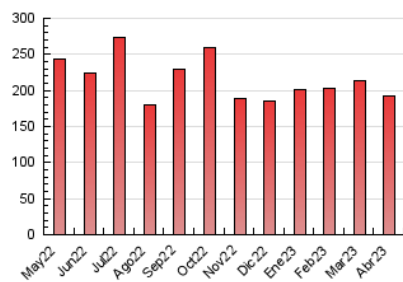

Páginas (x 1000)