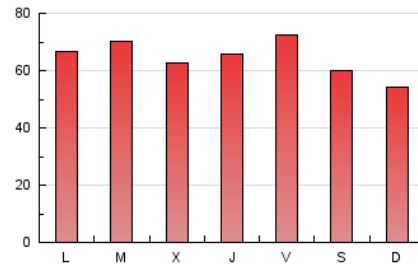

1. Cifras totales y promedios (Nacional)

MES - AÑO	NAVEGADORES UNICOS	VISITAS	PAGINAS
Abril - 2023	58.922	118.499	192.242
PROMEDIO DIARIO	3.458	3.950	6.408
PROMEDIO LUNES-VIERNES	3.553	4.087	6.753
PROMEDIO SABADO-DOMINGO	3.269	3.676	5.719
PAGINAS / VISITAS	1,62		
DURACION MEDIA VISITAS	0:01:09		
DURACION MEDIA PAGINAS	0:01:51		

2. Secciones (Nacional)

	PAGINAS	%
HOME	48.046	24.99 %
RESTO	144.196	75.01 %

3. Por día del mes (Nacional)

Día	N. únicos	Visitas	Páginas	Día	N. únicos	Visitas	Páginas	Día	N. únicos	Visitas	Páginas
1	3.793	4.356	6.764	11	2.386	2.746	5.054	21	3.605	4.093	6.574
2	3.092	3.585	5.901	12	2.898	3.394	5.990	22	2.441	2.767	4.489
3	4.198	4.912	8.214	13	3.801	4.490	8.086	23	2.472	2.858	5.131
4	3.222	3.740	6.649	14	4.737	5.504	9.064	24	4.125	4.783	7.950
5	2.659	3.113	5.771	15	3.450	3.935	6.341	25	3.712	4.369	7.355
6	3.353	3.926	6.375	16	3.699	4.170	6.379	26	2.842	3.295	5.583
7	3.212	3.628	5.617	17	3.989	4.483	7.107	27	2.786	3.238	5.424
8	2.359	2.688	4.355	18	5.222	5.829	9.054	28	4.376	4.877	7.652
9	1.613	1.848	3.152	19	4.441	5.030	7.701	29	5.337	5.781	8.023
10	2.006	2.291	3.407	20	3.491	3.994	6.424	30	4.433	4.776	6.656

4. Gráficas (Nacional)

4.1 Por día de la semana (promedio)

N. únicos / Visitas (x 100)

Páginas (x 100)

4.2 Por franja horaria (promedio)

Visitas_ (x 1000)

Páginas (x 1000)

4.3 Por meses