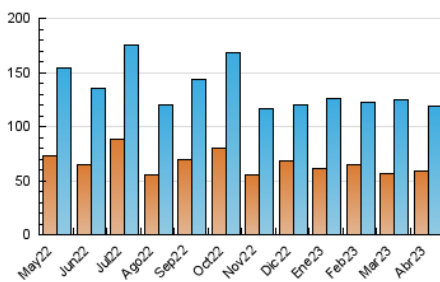

4.3 Por meses

N. únicos / Visitas (x 1000)