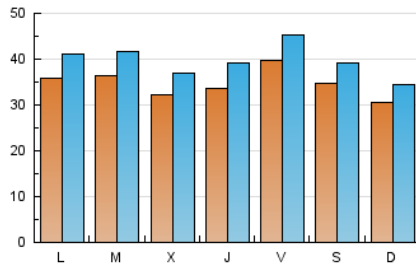

1. Cifras totales y promedios (Nacional)

MES - AÑO	NAVEGADORES UNICOS	VISITAS	PAGINAS
Abril - 2023	58.922	118.499	192.242
PROMEDIO DIARIO	3.458	3.950	6.408
PROMEDIO LUNES-VIERNES	3.553	4.087	6.753
PROMEDIO SABADO-DOMINGO	3.269	3.676	5.719
PAGINAS / VISITAS	1,62		
DURACION MEDIA VISITAS	0:01:09		
DURACION MEDIA PAGINAS	0:01:51		

2. Secciones (Nacional)

	PAGINAS	%
HOME	48.046	24.99 %
RESTO	144.196	75.01 %

3. Por día del mes (Nacional)

Día	N. únicos	Visitas	Páginas	Día	N. únicos	Visitas	Páginas	Día	N. únicos	Visitas	Páginas
1	3.793	4.356	6.764	11	2.386	2.746	5.054	21	3.605	4.093	6.574
2	3.092	3.585	5.901	12	2.898	3.394	5.990	22	2.441	2.767	4.489
3	4.198	4.912	8.214	13	3.801	4.490	8.086	23	2.472	2.858	5.131
4	3.222	3.740	6.649	14	4.737	5.504	9.064	24	4.125	4.783	7.950
5	2.659	3.113	5.771	15	3.450	3.935	6.341	25	3.712	4.369	7.355
6	3.353	3.926	6.375	16	3.699	4.170	6.379	26	2.842	3.295	5.583
7	3.212	3.628	5.617	17	3.989	4.483	7.107	27	2.786	3.238	5.424
8	2.359	2.688	4.355	18	5.222	5.829	9.054	28	4.376	4.877	7.652
9	1.613	1.848	3.152	19	4.441	5.030	7.701	29	5.337	5.781	8.023
10	2.006	2.291	3.407	20	3.491	3.994	6.424	30	4.433	4.776	6.656

4. Gráficas (Nacional)

4.1 Por día de la semana (promedio)

N. únicos / Visitas (x 100)

Páginas (x 100)

4.2 Por franja horaria (promedio)

Visitas_ (x 1000)

Páginas (x 1000)

4.3 Por meses