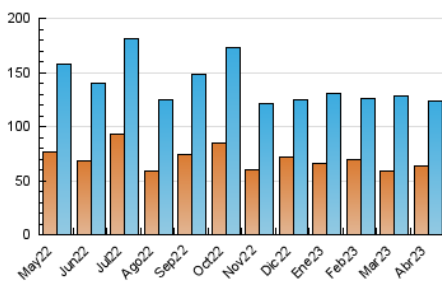

4.3 Por meses

N. únicos / Visitas (x 1000)