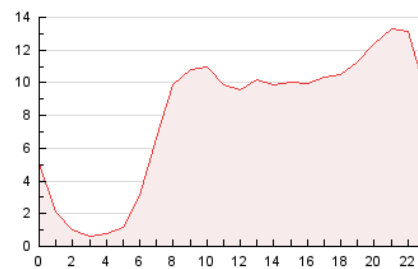

2. Secciones (Nacional)

	PAGINAS	%
HOME	48.046	24.99 %
RESTO	144.196	75.01 %

3. Por día del mes (Nacional)

Día	N. únicos	Visitas	Páginas	Día	N. únicos	Visitas	Páginas	Día	N. únicos	Visitas	Páginas
1	3.793	4.356	6.764	11	2.386	2.746	5.054	21	3.605	4.093	6.574
2	3.092	3.585	5.901	12	2.898	3.394	5.990	22	2.441	2.767	4.489
3	4.198	4.912	8.214	13	3.801	4.490	8.086	23	2.472	2.858	5.131
4	3.222	3.740	6.649	14	4.737	5.504	9.064	24	4.125	4.783	7.950
5	2.659	3.113	5.771	15	3.450	3.935	6.341	25	3.712	4.369	7.355
6	3.353	3.926	6.375	16	3.699	4.170	6.379	26	2.842	3.295	5.583
7	3.212	3.628	5.617	17	3.989	4.483	7.107	27	2.786	3.238	5.424
8	2.359	2.688	4.355	18	5.222	5.829	9.054	28	4.376	4.877	7.652
9	1.613	1.848	3.152	19	4.441	5.030	7.701	29	5.337	5.781	8.023
10	2.006	2.291	3.407	20	3.491	3.994	6.424	30	4.433	4.776	6.656

4. Gráficas (Nacional)

4.1 Por día de la semana (promedio)

N. únicos / Visitas (x 100)

Páginas (x 100)

4.2 Por franja horaria (promedio)

Visitas_ (x 1000)

Páginas (x 1000)

4.3 Por meses