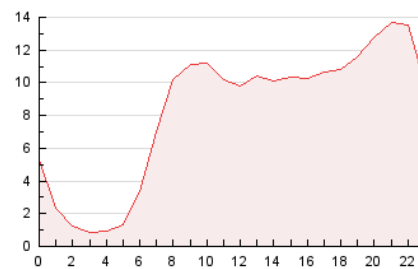

2. Secciones (Nacional e Internacional)

	PAGINAS	%
HOME	48.740	24.50 %
RESTO	150.174	75.50 %

3. Por día del mes (Nacional e Internacional)

Día	N. únicos	Visitas	Páginas	Día	N. únicos	Visitas	Páginas	Día	N. únicos	Visitas	Páginas
1	3.929	4.496	6.926	11	2.486	2.852	5.185	21	3.771	4.266	6.784
2	3.227	3.723	6.078	12	3.033	3.533	6.164	22	2.574	2.904	4.652
3	4.362	5.081	8.444	13	3.950	4.641	8.275	23	2.595	2.987	5.301
4	3.404	3.926	6.896	14	4.898	5.671	9.286	24	4.810	5.476	8.678
5	2.813	3.276	6.008	15	3.592	4.087	6.541	25	3.863	4.530	7.552
6	3.507	4.083	6.587	16	3.833	4.312	6.545	26	2.959	3.418	5.746
7	3.360	3.782	5.798	17	4.163	4.663	7.332	27	2.908	3.371	5.606
8	2.482	2.814	4.545	18	5.370	5.981	9.231	28	4.512	5.013	7.819
9	1.743	1.989	3.345	19	4.574	5.166	7.870	29	5.553	6.007	8.288
10	2.138	2.433	3.604	20	3.623	4.130	6.586	30	4.945	5.298	7.242

4. Gráficas (Nacional e Internacional)

4.1 Por día de la semana (promedio)

N. únicos / Visitas (x 100)

Páginas (x 100)

4.2 Por franja horaria (promedio)

Visitas_ (x 1000)

Páginas (x 1000)

4.3 Por meses