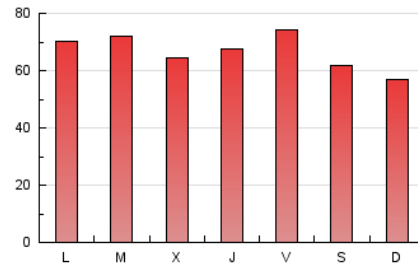

1. Cifras totales y promedios (Nacional e Internacional)

MES - AÑO	NAVEGADORES UNICOS	VISITAS	PAGINAS
Abril - 2023	63.628	123.909	198.914
PROMEDIO DIARIO	3.633	4.130	6.630
PROMEDIO LUNES-VIERNES	3.725	4.265	6.973
PROMEDIO SABADO-DOMINGO	3.447	3.862	5.946
PAGINAS / VISITAS	1,61		
DURACION MEDIA VISITAS	0:01:07		
DURACION MEDIA PAGINAS	0:01:51		

2. Secciones (Nacional e Internacional)

	PAGINAS	%
HOME	48.740	24.50 %
RESTO	150.174	75.50 %

3. Por día del mes (Nacional e Internacional)

Día	N. únicos	Visitas	Páginas	Día	N. únicos	Visitas	Páginas	Día	N. únicos	Visitas	Páginas
1	3.929	4.496	6.926	11	2.486	2.852	5.185	21	3.771	4.266	6.784
2	3.227	3.723	6.078	12	3.033	3.533	6.164	22	2.574	2.904	4.652
3	4.362	5.081	8.444	13	3.950	4.641	8.275	23	2.595	2.987	5.301
4	3.404	3.926	6.896	14	4.898	5.671	9.286	24	4.810	5.476	8.678
5	2.813	3.276	6.008	15	3.592	4.087	6.541	25	3.863	4.530	7.552
6	3.507	4.083	6.587	16	3.833	4.312	6.545	26	2.959	3.418	5.746
7	3.360	3.782	5.798	17	4.163	4.663	7.332	27	2.908	3.371	5.606
8	2.482	2.814	4.545	18	5.370	5.981	9.231	28	4.512	5.013	7.819
9	1.743	1.989	3.345	19	4.574	5.166	7.870	29	5.553	6.007	8.288
10	2.138	2.433	3.604	20	3.623	4.130	6.586	30	4.945	5.298	7.242

4. Gráficas (Nacional e Internacional)

4.1 Por día de la semana (promedio)

N. únicos / Visitas (x 100)

Páginas (x 100)

4.2 Por franja horaria (promedio)

Visitas_ (x 1000)

Páginas (x 1000)

4.3 Por meses