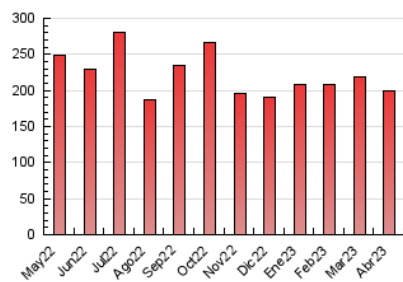

Páginas (x 1000)