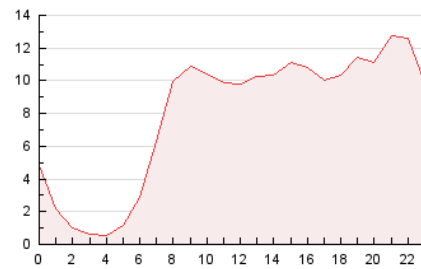

2. Secciones (Nacional)

	PAGINAS	%
HOME	45.196	23.63 %
RESTO	146.045	76.37 %

3. Por día del mes (Nacional)

Día	N. únicos	Visitas	Páginas	Día	N. únicos	Visitas	Páginas	Día	N. únicos	Visitas	Páginas
1	1.803	2.147	3.834	11	2.951	3.317	5.384	21	5.580	6.335	9.758
2	1.655	1.925	3.560	12	4.292	4.873	7.806	22	5.327	5.922	9.246
3	2.848	3.288	5.424	13	3.344	3.744	6.176	23	3.916	4.332	6.915
4	3.951	4.508	7.082	14	2.516	2.866	4.580	24	4.391	4.891	8.048
5	4.444	5.073	8.041	15	2.779	3.134	4.805	25	3.981	4.540	7.411
6	3.826	4.367	6.954	16	2.411	2.677	4.349	26	3.660	4.207	7.390
7	3.148	3.575	5.531	17	3.372	3.716	5.285	27	3.928	4.487	7.436
8	2.801	3.205	5.118	18	2.618	2.921	4.813	28	3.198	3.690	6.436
9	2.883	3.222	5.171	19	3.796	4.406	7.816	29	3.328	3.849	6.358
10	2.568	2.877	4.611	20	5.701	6.384	9.654	30	3.349	3.758	6.249

4. Gráficas (Nacional)

4.1 Por día de la semana (promedio)

N. únicos / Visitas (x 100)

Páginas (x 100)

4.2 Por franja horaria (promedio)

Visitas_ (x 1000)

Páginas (x 1000)

4.3 Por meses