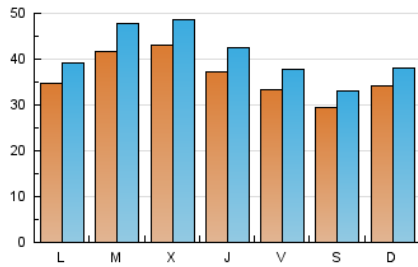

1. Cifras totales y promedios (Nacional e Internacional)

MES - AÑO	NAVEGADORES UNICOS	VISITAS	PAGINAS
Abril - 2022	60.313	121.753	195.794
PROMEDIO DIARIO	3.590	4.058	6.526
PROMEDIO LUNES-VIERNES	3.778	4.288	6.897
PROMEDIO SABADO-DOMINGO	3.151	3.522	5.662
PAGINAS / VISITAS	1,61		
DURACION MEDIA VISITAS	0:01:06		
DURACION MEDIA PAGINAS	0:01:49		

2. Secciones (Nacional e Internacional)

	PAGINAS	%
HOME	45.897	23.44 %
RESTO	149.897	76.56 %

3. Por día del mes (Nacional e Internacional)

Día	N. únicos	Visitas	Páginas	Día	N. únicos	Visitas	Páginas	Día	N. únicos	Visitas	Páginas
1	1.912	2.261	3.976	11	3.030	3.403	5.532	21	5.707	6.472	9.916
2	1.736	2.013	3.674	12	4.417	5.007	7.991	22	5.461	6.062	9.430
3	2.962	3.408	5.593	13	3.428	3.834	6.289	23	4.035	4.454	7.066
4	4.073	4.636	7.242	14	2.609	2.965	4.714	24	4.525	5.031	8.228
5	4.555	5.185	8.165	15	2.884	3.243	4.942	25	4.099	4.661	7.596
6	3.945	4.489	7.095	16	2.523	2.797	4.488	26	3.768	4.323	7.531
7	3.290	3.717	5.696	17	3.476	3.823	5.411	27	4.052	4.621	7.614
8	2.911	3.315	5.248	18	2.682	2.993	4.914	28	3.314	3.817	6.593
9	2.978	3.318	5.304	19	3.932	4.554	7.999	29	3.440	3.963	6.494
10	2.656	2.970	4.736	20	5.839	6.535	9.860	30	3.471	3.883	6.457

4. Gráficas (Nacional e Internacional)

4.1 Por día de la semana (promedio)

N. únicos / Visitas (x 100)

Páginas (x 100)

4.2 Por franja horaria (promedio)

Visitas_ (x 1000)

Páginas (x 1000)

4.3 Por meses