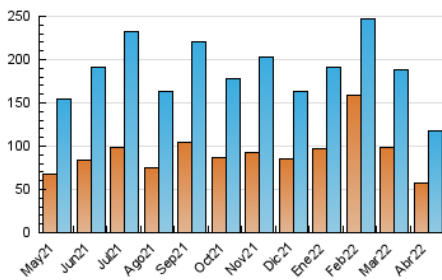

1. Cifras totales y promedios (Nacional)

MES - AÑO	NAVEGADORES UNICOS	VISITAS	PAGINAS
Abril - 2022	57.413	118.236	191.241
PROMEDIO DIARIO	3.479	3.941	6.375
PROMEDIO LUNES-VIERNES	3.665	4.169	6.744
PROMEDIO SABADO-DOMINGO	3.044	3.410	5.512
PAGINAS / VISITAS	1,62		
DURACION MEDIA VISITAS	0:01:07		
DURACION MEDIA PAGINAS	0:01:49		

2. Secciones (Nacional)

	PAGINAS	%
HOME	45.196	23.63 %
RESTO	146.045	76.37 %

3. Por día del mes (Nacional)

Día	N. únicos	Visitas	Páginas	Día	N. únicos	Visitas	Páginas	Día	N. únicos	Visitas	Páginas
1	1.803	2.147	3.834	11	2.951	3.317	5.384	21	5.580	6.335	9.758
2	1.655	1.925	3.560	12	4.292	4.873	7.806	22	5.327	5.922	9.246
3	2.848	3.288	5.424	13	3.344	3.744	6.176	23	3.916	4.332	6.915
4	3.951	4.508	7.082	14	2.516	2.866	4.580	24	4.391	4.891	8.048
5	4.444	5.073	8.041	15	2.779	3.134	4.805	25	3.981	4.540	7.411
6	3.826	4.367	6.954	16	2.411	2.677	4.349	26	3.660	4.207	7.390
7	3.148	3.575	5.531	17	3.372	3.716	5.285	27	3.928	4.487	7.436
8	2.801	3.205	5.118	18	2.618	2.921	4.813	28	3.198	3.690	6.436
9	2.883	3.222	5.171	19	3.796	4.406	7.816	29	3.328	3.849	6.358
10	2.568	2.877	4.611	20	5.701	6.384	9.654	30	3.349	3.758	6.249

4. Gráficas (Nacional)

4.1 Por día de la semana (promedio)

N. únicos / Visitas (x 100)

Páginas (x 100)

4.2 Por franja horaria (promedio)

Visitas_ (x 1000)

Páginas (x 1000)

4.3 Por meses

N. únicos / Visitas (x 1000)

Páginas (x 1000)

5. Observaciones

Este Medio Electrónico de Comunicación ha sido medido por la herramienta Google Analytics de Google

6. Definiciones básicas (Para más información ver Normas Técnicas para el Control de los Medios Electrónicos de Comunicación)