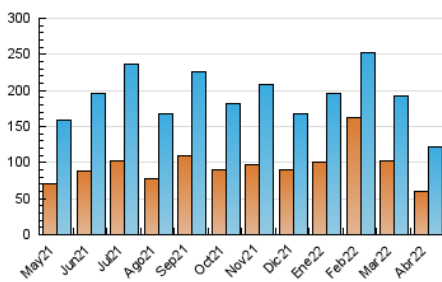

4.3 Por meses

N. únicos / Visitas (x 1000)