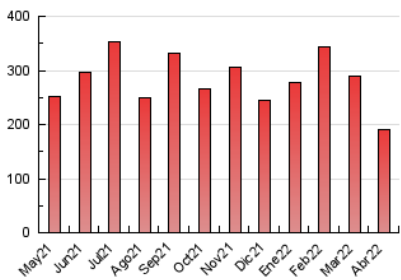

1. Cifras totales y promedios (Nacional)

MES - AÑO	NAVEGADORES UNICOS	VISITAS	PAGINAS
Abril - 2022	57.413	118.236	191.241
PROMEDIO DIARIO	3.479	3.941	6.375
PROMEDIO LUNES-VIERNES	3.665	4.169	6.744
PROMEDIO SABADO-DOMINGO	3.044	3.410	5.512
PAGINAS / VISITAS	1,62		
DURACION MEDIA VISITAS	0:01:07		
DURACION MEDIA PAGINAS	0:01:49		

2. Secciones (Nacional)

	PAGINAS	%
HOME	45.196	23.63 %
RESTO	146.045	76.37 %

3. Por día del mes (Nacional)

Día	N. únicos	Visitas	Páginas	Día	N. únicos	Visitas	Páginas	Día	N. únicos	Visitas	Páginas
1	1.803	2.147	3.834	11	2.951	3.317	5.384	21	5.580	6.335	9.758
2	1.655	1.925	3.560	12	4.292	4.873	7.806	22	5.327	5.922	9.246
3	2.848	3.288	5.424	13	3.344	3.744	6.176	23	3.916	4.332	6.915
4	3.951	4.508	7.082	14	2.516	2.866	4.580	24	4.391	4.891	8.048
5	4.444	5.073	8.041	15	2.779	3.134	4.805	25	3.981	4.540	7.411
6	3.826	4.367	6.954	16	2.411	2.677	4.349	26	3.660	4.207	7.390
7	3.148	3.575	5.531	17	3.372	3.716	5.285	27	3.928	4.487	7.436
8	2.801	3.205	5.118	18	2.618	2.921	4.813	28	3.198	3.690	6.436
9	2.883	3.222	5.171	19	3.796	4.406	7.816	29	3.328	3.849	6.358
10	2.568	2.877	4.611	20	5.701	6.384	9.654	30	3.349	3.758	6.249

4. Gráficas (Nacional)

4.1 Por día de la semana (promedio)

N. únicos / Visitas (x 100)

Páginas (x 100)

4.2 Por franja horaria (promedio)

Visitas_ (x 1000)

Páginas (x 1000)

4.3 Por meses

N. únicos / Visitas (x 1000)

Páginas (x 1000)

5. Observaciones

Este Medio Electrónico de Comunicación ha sido medido por la herramienta Google Analytics de Google

6. Definiciones básicas (Para más información ver Normas Técnicas para el Control de los Medios Electrónicos de Comunicación)