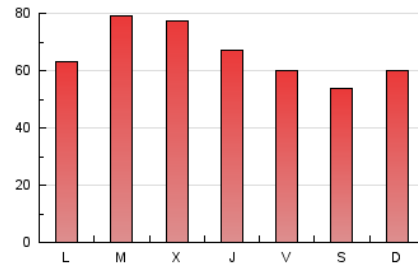

1. Cifras totales y promedios (Nacional e Internacional)

MES - AÑO	NAVEGADORES UNICOS	VISITAS	PAGINAS
Abril - 2022	60.313	121.753	195.794
PROMEDIO DIARIO	3.590	4.058	6.526
PROMEDIO LUNES-VIERNES	3.778	4.288	6.897
PROMEDIO SABADO-DOMINGO	3.151	3.522	5.662
PAGINAS / VISITAS	1,61		
DURACION MEDIA VISITAS	0:01:06		
DURACION MEDIA PAGINAS	0:01:49		

2. Secciones (Nacional e Internacional)

	PAGINAS	%
HOME	45.897	23.44 %
RESTO	149.897	76.56 %

3. Por día del mes (Nacional e Internacional)

Día	N. únicos	Visitas	Páginas	Día	N. únicos	Visitas	Páginas	Día	N. únicos	Visitas	Páginas
1	1.912	2.261	3.976	11	3.030	3.403	5.532	21	5.707	6.472	9.916
2	1.736	2.013	3.674	12	4.417	5.007	7.991	22	5.461	6.062	9.430
3	2.962	3.408	5.593	13	3.428	3.834	6.289	23	4.035	4.454	7.066
4	4.073	4.636	7.242	14	2.609	2.965	4.714	24	4.525	5.031	8.228
5	4.555	5.185	8.165	15	2.884	3.243	4.942	25	4.099	4.661	7.596
6	3.945	4.489	7.095	16	2.523	2.797	4.488	26	3.768	4.323	7.531
7	3.290	3.717	5.696	17	3.476	3.823	5.411	27	4.052	4.621	7.614
8	2.911	3.315	5.248	18	2.682	2.993	4.914	28	3.314	3.817	6.593
9	2.978	3.318	5.304	19	3.932	4.554	7.999	29	3.440	3.963	6.494
10	2.656	2.970	4.736	20	5.839	6.535	9.860	30	3.471	3.883	6.457

4. Gráficas (Nacional e Internacional)

4.1 Por día de la semana (promedio)

N. únicos / Visitas (x 100)

Páginas (x 100)

4.2 Por franja horaria (promedio)

Visitas_ (x 1000)

Páginas (x 1000)

4.3 Por meses