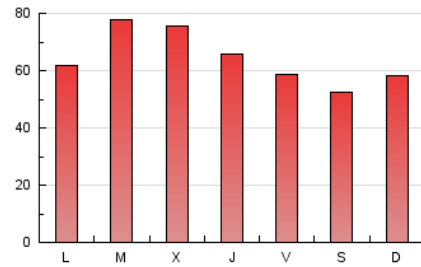

1. Cifras totales y promedios (Nacional)

MES - AÑO	NAVEGADORES UNICOS	VISITAS	PAGINAS
Abril - 2022	57.413	118.236	191.241
PROMEDIO DIARIO	3.479	3.941	6.375
PROMEDIO LUNES-VIERNES	3.665	4.169	6.744
PROMEDIO SABADO-DOMINGO	3.044	3.410	5.512
PAGINAS / VISITAS	1,62		
DURACION MEDIA VISITAS	0:01:07		
DURACION MEDIA PAGINAS	0:01:49		

2. Secciones (Nacional)

	PAGINAS	%
HOME	45.196	23.63 %
RESTO	146.045	76.37 %

3. Por día del mes (Nacional)

Día	N. únicos	Visitas	Páginas	Día	N. únicos	Visitas	Páginas	Día	N. únicos	Visitas	Páginas
1	1.803	2.147	3.834	11	2.951	3.317	5.384	21	5.580	6.335	9.758
2	1.655	1.925	3.560	12	4.292	4.873	7.806	22	5.327	5.922	9.246
3	2.848	3.288	5.424	13	3.344	3.744	6.176	23	3.916	4.332	6.915
4	3.951	4.508	7.082	14	2.516	2.866	4.580	24	4.391	4.891	8.048
5	4.444	5.073	8.041	15	2.779	3.134	4.805	25	3.981	4.540	7.411
6	3.826	4.367	6.954	16	2.411	2.677	4.349	26	3.660	4.207	7.390
7	3.148	3.575	5.531	17	3.372	3.716	5.285	27	3.928	4.487	7.436
8	2.801	3.205	5.118	18	2.618	2.921	4.813	28	3.198	3.690	6.436
9	2.883	3.222	5.171	19	3.796	4.406	7.816	29	3.328	3.849	6.358
10	2.568	2.877	4.611	20	5.701	6.384	9.654	30	3.349	3.758	6.249

4. Gráficas (Nacional)

4.1 Por día de la semana (promedio)

N. únicos / Visitas (x 100)

Páginas (x 100)

4.2 Por franja horaria (promedio)

Visitas_ (x 1000)

Páginas (x 1000)

4.3 Por meses