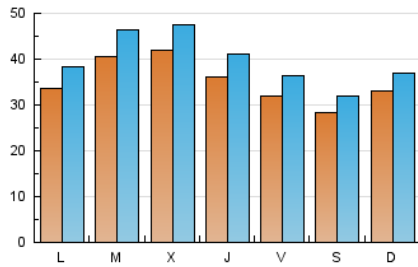

1. Cifras totales y promedios (Nacional)

MES - AÑO	NAVEGADORES UNICOS	VISITAS	PAGINAS
Abril - 2022	57.413	118.236	191.241
PROMEDIO DIARIO	3.479	3.941	6.375
PROMEDIO LUNES-VIERNES	3.665	4.169	6.744
PROMEDIO SABADO-DOMINGO	3.044	3.410	5.512
PAGINAS / VISITAS	1,62		
DURACION MEDIA VISITAS	0:01:07		
DURACION MEDIA PAGINAS	0:01:49		

2. Secciones (Nacional)

	PAGINAS	%
HOME	45.196	23.63 %
RESTO	146.045	76.37 %

3. Por día del mes (Nacional)

Día	N. únicos	Visitas	Páginas	Día	N. únicos	Visitas	Páginas	Día	N. únicos	Visitas	Páginas
1	1.803	2.147	3.834	11	2.951	3.317	5.384	21	5.580	6.335	9.758
2	1.655	1.925	3.560	12	4.292	4.873	7.806	22	5.327	5.922	9.246
3	2.848	3.288	5.424	13	3.344	3.744	6.176	23	3.916	4.332	6.915
4	3.951	4.508	7.082	14	2.516	2.866	4.580	24	4.391	4.891	8.048
5	4.444	5.073	8.041	15	2.779	3.134	4.805	25	3.981	4.540	7.411
6	3.826	4.367	6.954	16	2.411	2.677	4.349	26	3.660	4.207	7.390
7	3.148	3.575	5.531	17	3.372	3.716	5.285	27	3.928	4.487	7.436
8	2.801	3.205	5.118	18	2.618	2.921	4.813	28	3.198	3.690	6.436
9	2.883	3.222	5.171	19	3.796	4.406	7.816	29	3.328	3.849	6.358
10	2.568	2.877	4.611	20	5.701	6.384	9.654	30	3.349	3.758	6.249

4. Gráficas (Nacional)

4.1 Por día de la semana (promedio)

N. únicos / Visitas (x 100)

Páginas (x 100)

4.2 Por franja horaria (promedio)

Visitas_ (x 1000)

Páginas (x 1000)

4.3 Por meses