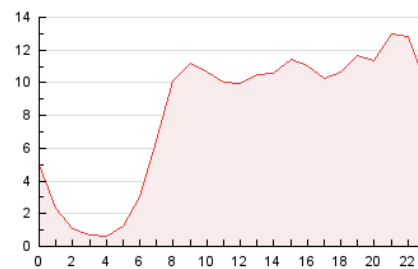

2. Secciones (Nacional e Internacional)

	PAGINAS	%
HOME	45.897	23.44 %
RESTO	149.897	76.56 %

3. Por día del mes (Nacional e Internacional)

Día	N. únicos	Visitas	Páginas	Día	N. únicos	Visitas	Páginas	Día	N. únicos	Visitas	Páginas
1	1.912	2.261	3.976	11	3.030	3.403	5.532	21	5.707	6.472	9.916
2	1.736	2.013	3.674	12	4.417	5.007	7.991	22	5.461	6.062	9.430
3	2.962	3.408	5.593	13	3.428	3.834	6.289	23	4.035	4.454	7.066
4	4.073	4.636	7.242	14	2.609	2.965	4.714	24	4.525	5.031	8.228
5	4.555	5.185	8.165	15	2.884	3.243	4.942	25	4.099	4.661	7.596
6	3.945	4.489	7.095	16	2.523	2.797	4.488	26	3.768	4.323	7.531
7	3.290	3.717	5.696	17	3.476	3.823	5.411	27	4.052	4.621	7.614
8	2.911	3.315	5.248	18	2.682	2.993	4.914	28	3.314	3.817	6.593
9	2.978	3.318	5.304	19	3.932	4.554	7.999	29	3.440	3.963	6.494
10	2.656	2.970	4.736	20	5.839	6.535	9.860	30	3.471	3.883	6.457

4. Gráficas (Nacional e Internacional)

4.1 Por día de la semana (promedio)

N. únicos / Visitas (x 100)

Páginas (x 100)

4.2 Por franja horaria (promedio)

Visitas_ (x 1000)

Páginas (x 1000)

4.3 Por meses