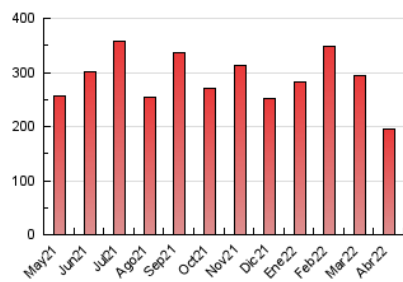

Páginas (x 1000)