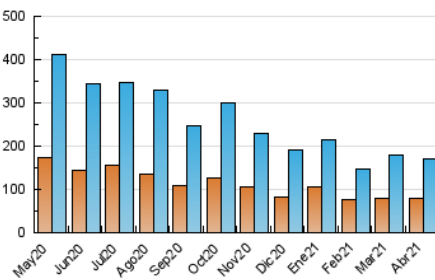

4.3 Por meses

N. únicos / Visitas (x 1000)