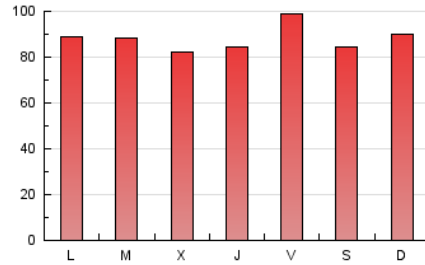

1. Cifras totales y promedios (Nacional)

MES - AÑO	NAVEGADORES UNICOS	VISITAS	PAGINAS
Abril - 2021	80.667	170.332	265.336
PROMEDIO DIARIO	5.053	5.678	8.845
PROMEDIO LUNES-VIERNES	4.932	5.584	8.884
PROMEDIO SABADO-DOMINGO	5.386	5.934	8.736
PAGINAS / VISITAS	1,56		
DURACION MEDIA VISITAS	0:01:02		
DURACION MEDIA PAGINAS	0:01:52		

2. Secciones (Nacional)

	PAGINAS	%
HOME	60.069	22.64 %
RESTO	205.267	77.36 %

3. Por día del mes (Nacional)

Día	N. únicos	Visitas	Páginas	Día	N. únicos	Visitas	Páginas	Día	N. únicos	Visitas	Páginas
1	4.378	4.931	7.316	11	6.796	7.317	10.339	21	5.611	6.339	10.492
2	4.568	4.980	7.997	12	3.885	4.407	7.491	22	5.650	6.469	10.505
3	6.974	7.771	10.919	13	3.795	4.322	7.469	23	6.884	7.480	11.117
4	4.575	5.007	8.652	14	2.954	3.413	5.941	24	4.557	5.040	7.568
5	3.307	3.690	5.942	15	4.559	5.116	8.300	25	4.756	5.342	7.930
6	4.248	4.836	7.807	16	6.868	7.662	10.746	26	3.237	3.749	6.526
7	5.355	6.153	9.753	17	5.279	5.779	8.245	27	3.333	3.827	7.070
8	5.685	6.395	9.507	18	5.952	6.571	9.167	28	3.380	3.863	6.676
9	7.953	8.757	12.176	19	8.484	10.024	15.492	29	3.343	3.836	6.601
10	4.199	4.648	7.066	20	6.893	7.890	13.051	30	4.130	4.718	7.475

4. Gráficas (Nacional)

4.1 Por día de la semana (promedio)

N. únicos / Visitas (x 100)

Páginas (x 100)

4.2 Por franja horaria (promedio)

Visitas (x 1000)

Páginas (x 1000)

4.3 Por meses