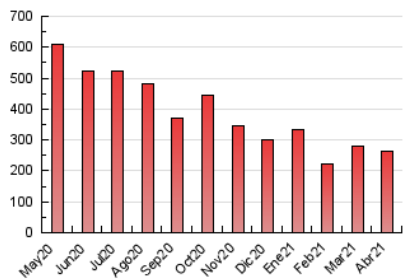

Páginas (x 1000)