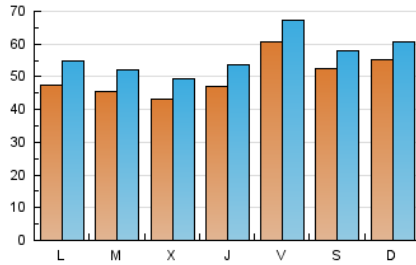

1. Cifras totales y promedios (Nacional)

MES - AÑO	NAVEGADORES UNICOS	VISITAS	PAGINAS
Abril - 2021	80.667	170.332	265.336
PROMEDIO DIARIO	5.053	5.678	8.845
PROMEDIO LUNES-VIERNES	4.932	5.584	8.884
PROMEDIO SABADO-DOMINGO	5.386	5.934	8.736
PAGINAS / VISITAS	1,56		
DURACION MEDIA VISITAS	0:01:02		
DURACION MEDIA PAGINAS	0:01:52		

2. Secciones (Nacional)

	PAGINAS	%
HOME	60.069	22.64 %
RESTO	205.267	77.36 %

3. Por día del mes (Nacional)

Día	N. únicos	Visitas	Páginas	Día	N. únicos	Visitas	Páginas	Día	N. únicos	Visitas	Páginas
1	4.378	4.931	7.316	11	6.796	7.317	10.339	21	5.611	6.339	10.492
2	4.568	4.980	7.997	12	3.885	4.407	7.491	22	5.650	6.469	10.505
3	6.974	7.771	10.919	13	3.795	4.322	7.469	23	6.884	7.480	11.117
4	4.575	5.007	8.652	14	2.954	3.413	5.941	24	4.557	5.040	7.568
5	3.307	3.690	5.942	15	4.559	5.116	8.300	25	4.756	5.342	7.930
6	4.248	4.836	7.807	16	6.868	7.662	10.746	26	3.237	3.749	6.526
7	5.355	6.153	9.753	17	5.279	5.779	8.245	27	3.333	3.827	7.070
8	5.685	6.395	9.507	18	5.952	6.571	9.167	28	3.380	3.863	6.676
9	7.953	8.757	12.176	19	8.484	10.024	15.492	29	3.343	3.836	6.601
10	4.199	4.648	7.066	20	6.893	7.890	13.051	30	4.130	4.718	7.475

4. Gráficas (Nacional)

4.1 Por día de la semana (promedio)

N. únicos / Visitas (x 100)

Páginas (x 100)

4.2 Por franja horaria (promedio)

Visitas (x 1000)

Páginas (x 1000)

4.3 Por meses