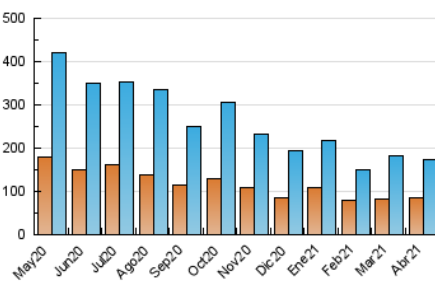

4.3 Por meses

N. únicos / Visitas (x 1000)