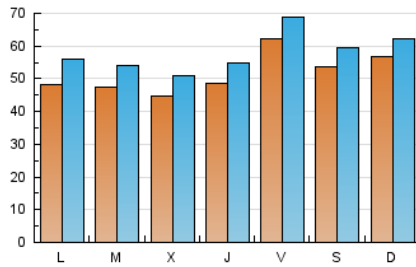

1. Cifras totales y promedios (Nacional e Internacional)

MES - AÑO	NAVEGADORES UNICOS	VISITAS	PAGINAS
Abril - 2021	84.385	174.648	270.568
PROMEDIO DIARIO	5.192	5.822	9.019
PROMEDIO LUNES-VIERNES	5.072	5.729	9.059
PROMEDIO SABADO-DOMINGO	5.523	6.076	8.909
PAGINAS / VISITAS	1,55		
DURACION MEDIA VISITAS	0:01:01		
DURACION MEDIA PAGINAS	0:01:52		

2. Secciones (Nacional e Internacional)

	PAGINAS	%
HOME	60.666	22.42 %
RESTO	209.902	77.58 %

3. Por día del mes (Nacional e Internacional)

Día	N. únicos	Visitas	Páginas	Día	N. únicos	Visitas	Páginas	Día	N. únicos	Visitas	Páginas
1	4.506	5.062	7.467	11	6.937	7.461	10.505	21	5.743	6.476	10.664
2	4.686	5.102	8.141	12	3.997	4.523	7.626	22	5.765	6.586	10.648
3	7.121	7.927	11.099	13	3.914	4.444	7.609	23	7.001	7.598	11.257
4	4.710	5.143	8.833	14	3.069	3.530	6.105	24	4.672	5.162	7.767
5	3.390	3.776	6.057	15	4.697	5.260	8.466	25	4.884	5.472	8.077
6	4.452	5.045	8.048	16	7.042	7.843	10.962	26	3.331	3.845	6.648
7	5.531	6.339	9.969	17	5.437	5.946	8.434	27	3.572	4.069	7.351
8	5.832	6.547	9.701	18	6.111	6.735	9.358	28	3.519	4.004	6.857
9	8.138	8.951	12.395	19	8.643	10.193	15.701	29	3.451	3.948	6.752
10	4.310	4.762	7.195	20	7.029	8.031	13.232	30	4.277	4.868	7.644

4. Gráficas (Nacional e Internacional)

4.1 Por día de la semana (promedio)

N. únicos / Visitas (x 100)

Páginas (x 100)

4.2 Por franja horaria (promedio)

Visitas (x 1000)

Páginas (x 1000)

4.3 Por meses