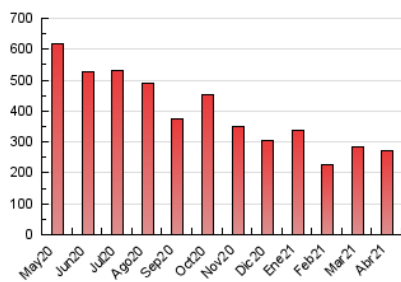

Páginas (x 1000)