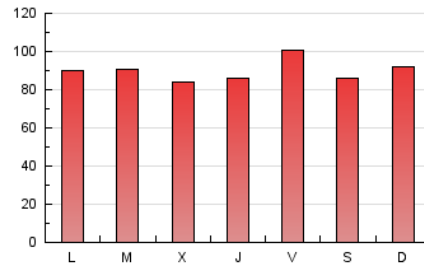

1. Cifras totales y promedios (Nacional e Internacional)

MES - AÑO	NAVEGADORES UNICOS	VISITAS	PAGINAS
Abril - 2021	84.385	174.648	270.568
PROMEDIO DIARIO	5.192	5.822	9.019
PROMEDIO LUNES-VIERNES	5.072	5.729	9.059
PROMEDIO SABADO-DOMINGO	5.523	6.076	8.909
PAGINAS / VISITAS	1,55		
DURACION MEDIA VISITAS	0:01:01		
DURACION MEDIA PAGINAS	0:01:52		

2. Secciones (Nacional e Internacional)

	PAGINAS	%
HOME	60.666	22.42 %
RESTO	209.902	77.58 %

3. Por día del mes (Nacional e Internacional)

Día	N. únicos	Visitas	Páginas	Día	N. únicos	Visitas	Páginas	Día	N. únicos	Visitas	Páginas
1	4.506	5.062	7.467	11	6.937	7.461	10.505	21	5.743	6.476	10.664
2	4.686	5.102	8.141	12	3.997	4.523	7.626	22	5.765	6.586	10.648
3	7.121	7.927	11.099	13	3.914	4.444	7.609	23	7.001	7.598	11.257
4	4.710	5.143	8.833	14	3.069	3.530	6.105	24	4.672	5.162	7.767
5	3.390	3.776	6.057	15	4.697	5.260	8.466	25	4.884	5.472	8.077
6	4.452	5.045	8.048	16	7.042	7.843	10.962	26	3.331	3.845	6.648
7	5.531	6.339	9.969	17	5.437	5.946	8.434	27	3.572	4.069	7.351
8	5.832	6.547	9.701	18	6.111	6.735	9.358	28	3.519	4.004	6.857
9	8.138	8.951	12.395	19	8.643	10.193	15.701	29	3.451	3.948	6.752
10	4.310	4.762	7.195	20	7.029	8.031	13.232	30	4.277	4.868	7.644

4. Gráficas (Nacional e Internacional)

4.1 Por día de la semana (promedio)

N. únicos / Visitas (x 100)

Páginas (x 100)

4.2 Por franja horaria (promedio)

Visitas (x 1000)

Páginas (x 1000)

4.3 Por meses