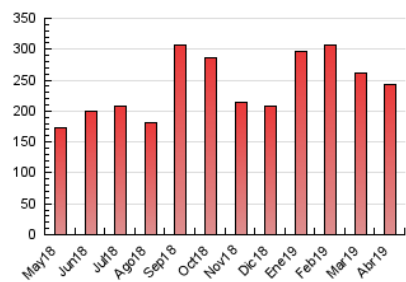

Páginas (x 1000)