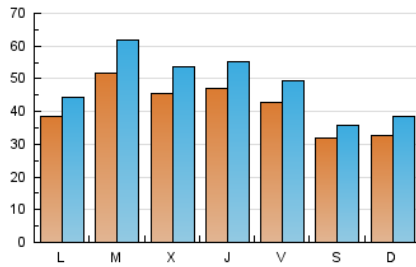

1. Cifras totales y promedios (Nacional)

MES - AÑO	NAVEGADORES UNICOS	VISITAS	PAGINAS
Abril - 2019	65.223	146.052	237.285
PROMEDIO DIARIO	4.172	4.868	7.910
PROMEDIO LUNES-VIERNES	4.512	5.285	8.681
PROMEDIO SABADO-DOMINGO	3.239	3.722	5.788
PAGINAS / VISITAS	1,62		
DURACION MEDIA VISITAS	0:01:10		
DURACION MEDIA PAGINAS	0:01:53		

2. Secciones (Nacional)

	PAGINAS	%
HOME	46.536	19.61 %
RESTO	190.749	80.39 %

3. Por día del mes (Nacional)

Día	N. únicos	Visitas	Páginas	Día	N. únicos	Visitas	Páginas	Día	N. únicos	Visitas	Páginas
1	3.120	3.654	6.465	11	2.658	3.131	5.474	21	2.898	3.216	4.893
2	4.081	4.823	8.174	12	2.529	2.985	5.324	22	2.421	2.710	4.350
3	5.213	5.997	9.439	13	3.108	3.467	5.149	23	2.387	2.771	4.467
4	4.090	4.724	8.758	14	2.905	3.223	4.775	24	4.625	5.675	10.242
5	3.754	4.391	8.153	15	5.754	6.470	9.395	25	4.822	5.915	10.735
6	2.904	3.284	5.433	16	8.644	10.244	15.626	26	4.883	5.706	9.249
7	2.623	3.008	5.300	17	5.413	6.201	9.509	27	3.028	3.426	5.614
8	3.635	4.268	7.445	18	7.206	8.245	12.306	28	4.681	5.963	9.067
9	4.153	4.843	7.884	19	5.967	6.683	9.309	29	4.273	5.078	9.078
10	2.964	3.540	5.979	20	3.765	4.192	6.071	30	6.669	8.219	13.622

4. Gráficas (Nacional)

4.1 Por día de la semana (promedio)

N. únicos / Visitas (x 100)

Páginas (x 100)

4.2 Por franja horaria (promedio)

Visitas (x 1000)

Páginas (x 1000)

4.3 Por meses