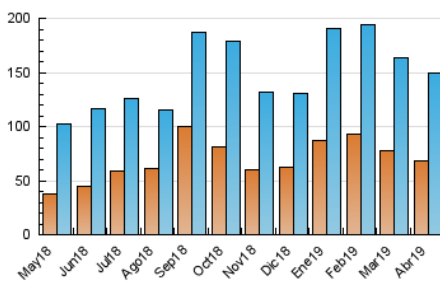

4.3 Por meses

N. únicos / Visitas (x 1000)