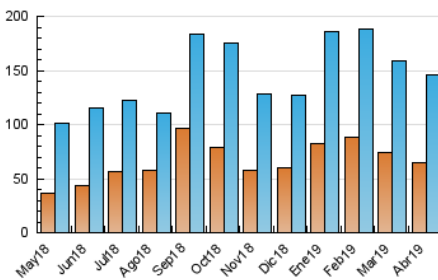

4.3 Por meses

N. únicos / Visitas (x 1000)