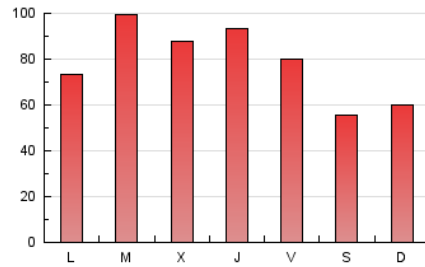

1. Cifras totales y promedios (Nacional)

MES - AÑO	NAVEGADORES UNICOS	VISITAS	PAGINAS
Abril - 2019	65.223	146.052	237.285
PROMEDIO DIARIO	4.172	4.868	7.910
PROMEDIO LUNES-VIERNES	4.512	5.285	8.681
PROMEDIO SABADO-DOMINGO	3.239	3.722	5.788
PAGINAS / VISITAS	1,62		
DURACION MEDIA VISITAS	0:01:10		
DURACION MEDIA PAGINAS	0:01:53		

2. Secciones (Nacional)

	PAGINAS	%
HOME	46.536	19.61 %
RESTO	190.749	80.39 %

3. Por día del mes (Nacional)

Día	N. únicos	Visitas	Páginas	Día	N. únicos	Visitas	Páginas	Día	N. únicos	Visitas	Páginas
1	3.120	3.654	6.465	11	2.658	3.131	5.474	21	2.898	3.216	4.893
2	4.081	4.823	8.174	12	2.529	2.985	5.324	22	2.421	2.710	4.350
3	5.213	5.997	9.439	13	3.108	3.467	5.149	23	2.387	2.771	4.467
4	4.090	4.724	8.758	14	2.905	3.223	4.775	24	4.625	5.675	10.242
5	3.754	4.391	8.153	15	5.754	6.470	9.395	25	4.822	5.915	10.735
6	2.904	3.284	5.433	16	8.644	10.244	15.626	26	4.883	5.706	9.249
7	2.623	3.008	5.300	17	5.413	6.201	9.509	27	3.028	3.426	5.614
8	3.635	4.268	7.445	18	7.206	8.245	12.306	28	4.681	5.963	9.067
9	4.153	4.843	7.884	19	5.967	6.683	9.309	29	4.273	5.078	9.078
10	2.964	3.540	5.979	20	3.765	4.192	6.071	30	6.669	8.219	13.622

4. Gráficas (Nacional)

4.1 Por día de la semana (promedio)

N. únicos / Visitas (x 100)

Páginas (x 100)

4.2 Por franja horaria (promedio)

Visitas (x 1000)

Páginas (x 1000)

4.3 Por meses