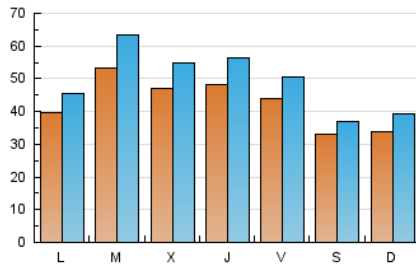

1. Cifras totales y promedios (Nacional e Internacional)

MES - AÑO	NAVEGADORES UNICOS	VISITAS	PAGINAS
Abril - 2019	67.943	149.758	242.864
PROMEDIO DIARIO	4.288	4.992	8.095
PROMEDIO LUNES-VIERNES	4.638	5.420	8.887
PROMEDIO SABADO-DOMINGO	3.326	3.816	5.920
PAGINAS / VISITAS	1,62		
DURACION MEDIA VISITAS	0:01:10		
DURACION MEDIA PAGINAS	0:01:52		

2. Secciones (Nacional e Internacional)

	PAGINAS	%
HOME	47.516	19.56 %
RESTO	195.348	80.44 %

3. Por día del mes (Nacional e Internacional)

Día	N. únicos	Visitas	Páginas	Día	N. únicos	Visitas	Páginas	Día	N. únicos	Visitas	Páginas
1	3.309	3.849	6.736	11	2.753	3.227	5.599	21	2.987	3.312	5.034
2	4.235	4.981	8.379	12	2.620	3.084	5.453	22	2.491	2.786	4.437
3	5.337	6.128	9.656	13	3.186	3.551	5.248	23	2.466	2.853	4.578
4	4.193	4.834	8.965	14	2.974	3.297	4.889	24	4.811	5.870	10.626
5	3.845	4.493	8.333	15	5.881	6.606	9.609	25	4.930	6.035	11.039
6	2.975	3.360	5.558	16	8.850	10.475	15.983	26	5.001	5.838	9.473
7	2.713	3.107	5.449	17	5.549	6.352	9.727	27	3.110	3.514	5.747
8	3.763	4.405	7.641	18	7.383	8.437	12.583	28	4.785	6.072	9.207
9	4.298	4.993	8.098	19	6.096	6.820	9.484	29	4.356	5.162	9.204
10	3.072	3.656	6.116	20	3.878	4.313	6.225	30	6.789	8.348	13.788

4. Gráficas (Nacional e Internacional)

4.1 Por día de la semana (promedio)

N. únicos / Visitas (x 100)

Páginas (x 100)

4.2 Por franja horaria (promedio)

Visitas (x 1000)

Páginas (x 1000)

4.3 Por meses