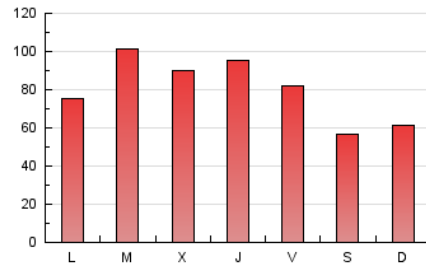

1. Cifras totales y promedios (Nacional e Internacional)

MES - AÑO	NAVEGADORES UNICOS	VISITAS	PAGINAS
Abril - 2019	67.943	149.758	242.864
PROMEDIO DIARIO	4.288	4.992	8.095
PROMEDIO LUNES-VIERNES	4.638	5.420	8.887
PROMEDIO SABADO-DOMINGO	3.326	3.816	5.920
PAGINAS / VISITAS	1,62		
DURACION MEDIA VISITAS	0:01:10		
DURACION MEDIA PAGINAS	0:01:52		

2. Secciones (Nacional e Internacional)

	PAGINAS	%
HOME	47.516	19.56 %
RESTO	195.348	80.44 %

3. Por día del mes (Nacional e Internacional)

Día	N. únicos	Visitas	Páginas	Día	N. únicos	Visitas	Páginas	Día	N. únicos	Visitas	Páginas
1	3.309	3.849	6.736	11	2.753	3.227	5.599	21	2.987	3.312	5.034
2	4.235	4.981	8.379	12	2.620	3.084	5.453	22	2.491	2.786	4.437
3	5.337	6.128	9.656	13	3.186	3.551	5.248	23	2.466	2.853	4.578
4	4.193	4.834	8.965	14	2.974	3.297	4.889	24	4.811	5.870	10.626
5	3.845	4.493	8.333	15	5.881	6.606	9.609	25	4.930	6.035	11.039
6	2.975	3.360	5.558	16	8.850	10.475	15.983	26	5.001	5.838	9.473
7	2.713	3.107	5.449	17	5.549	6.352	9.727	27	3.110	3.514	5.747
8	3.763	4.405	7.641	18	7.383	8.437	12.583	28	4.785	6.072	9.207
9	4.298	4.993	8.098	19	6.096	6.820	9.484	29	4.356	5.162	9.204
10	3.072	3.656	6.116	20	3.878	4.313	6.225	30	6.789	8.348	13.788

4. Gráficas (Nacional e Internacional)

4.1 Por día de la semana (promedio)

N. únicos / Visitas (x 100)

Páginas (x 100)

4.2 Por franja horaria (promedio)

Visitas (x 1000)

Páginas (x 1000)

4.3 Por meses