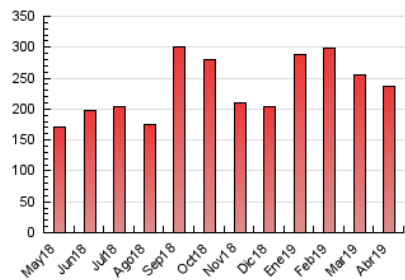

Páginas (x 1000)