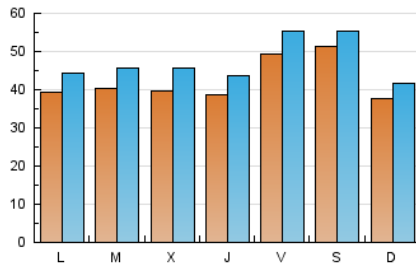

1. Cifras totales y promedios (Nacional e Internacional)

MES - AÑO	NAVEGADORES UNICOS	VISITAS	PAGINAS
Marzo - 2026	76.032	145.935	165.767
PROMEDIO DIARIO	4.206	4.705	5.347
PROMEDIO LUNES-VIERNES	4.136	4.676	5.364
PROMEDIO SABADO-DOMINGO	4.377	4.775	5.306
PAGINAS / VISITAS	1,14		
DURACION MEDIA VISITAS	0:01:07		
TIEMPO INTERACCIÓN MEDIO	0:00:49		

2. Secciones (Nacional e Internacional)

	PAGINAS	%
HOME	29.254	17.65 %
RESTO	136.513	82.35 %

3. Por día del mes (Nacional e Internacional)

Día	N. únicos	Visitas	Páginas	Día	N. únicos	Visitas	Páginas	Día	N. únicos	Visitas	Páginas
1	4.071	4.324	4.832	11	2.475	2.879	3.562	21	7.417	7.866	8.367
2	2.745	3.097	3.806	12	3.389	3.810	4.409	22	2.907	3.239	3.769
3	2.781	3.171	3.808	13	4.335	4.850	5.264	23	2.795	3.156	3.899
4	2.853	3.272	4.015	14	4.178	4.530	4.970	24	3.781	4.241	4.912
5	2.952	3.394	4.329	15	4.822	5.246	6.108	25	4.362	5.005	5.856
6	6.492	7.334	8.381	16	7.073	7.994	8.984	26	4.695	5.241	5.713
7	6.061	6.570	7.063	17	7.681	8.584	9.192	27	4.008	4.415	4.856
8	3.776	4.312	4.895	18	6.185	7.049	7.759	28	2.826	3.160	3.500
9	3.265	3.790	4.609	19	4.464	5.001	5.757	29	3.339	3.732	4.249
10	3.028	3.509	4.314	20	4.965	5.524	6.132	30	3.778	4.209	4.820
								31	2.892	3.342	3.637

4. Gráficas (Nacional e Internacional)

4.1 Por día de la semana (promedio)

N. únicos / Visitas (x 100)

Páginas (x 100)

4.2 Por franja horaria (promedio)

Visitas_ (x 1000)

Páginas (x 1000)

4.3 Por meses