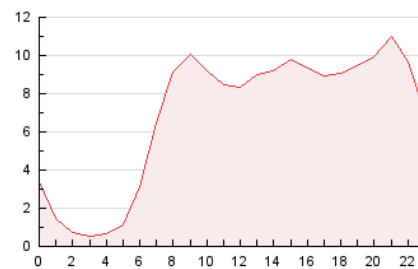

2. Secciones (Nacional)

	PAGINAS	%
HOME	29.166	17.65 %
RESTO	136.048	82.35 %

3. Por día del mes (Nacional)

Día	N. únicos	Visitas	Páginas	Día	N. únicos	Visitas	Páginas	Día	N. únicos	Visitas	Páginas
1	4.017	4.283	4.797	11	2.460	2.867	3.542	21	7.396	7.849	8.351
2	2.705	3.044	3.766	12	3.379	3.801	4.399	22	2.899	3.234	3.759
3	2.756	3.153	3.785	13	4.308	4.821	5.238	23	2.786	3.143	3.888
4	2.842	3.262	4.001	14	4.165	4.514	4.958	24	3.755	4.217	4.884
5	2.949	3.390	4.326	15	4.801	5.225	6.086	25	4.330	4.984	5.830
6	6.473	7.318	8.360	16	7.056	7.972	8.961	26	4.662	5.220	5.684
7	6.056	6.560	7.058	17	7.665	8.555	9.173	27	3.996	4.407	4.844
8	3.768	4.303	4.887	18	6.165	7.028	7.738	28	2.813	3.146	3.485
9	3.250	3.782	4.581	19	4.456	4.996	5.746	29	3.329	3.714	4.238
10	3.022	3.505	4.308	20	4.947	5.496	6.116	30	3.761	4.196	4.801
								31	2.879	3.322	3.624

4. Gráficas (Nacional)

4.1 Por día de la semana (promedio)

N. únicos / Visitas (x 100)

Páginas (x 100)

4.2 Por franja horaria (promedio)

Visitas_ (x 1000)

Páginas (x 1000)

4.3 Por meses

N. únicos / Visitas (x 1000)

Páginas (x 1000)

5. Observaciones

Este Medio Electrónico de Comunicación ha sido medido por la herramienta Google Analytics de Google (GA4).

6. Definiciones básicas (Para más información ver Normas Técnicas para el Control de los Medios Electrónicos de Comunicación)