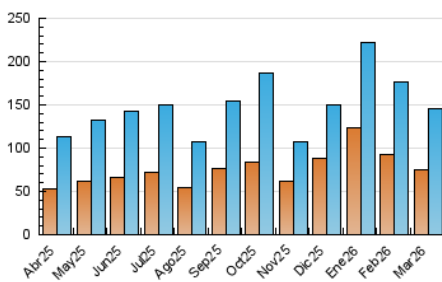

1. Cifras totales y promedios (Nacional)

MES - AÑO	NAVEGADORES UNICOS	VISITAS	PAGINAS
Marzo - 2026	75.531	145.654	165.214
PROMEDIO DIARIO	4.189	4.687	5.329
PROMEDIO LUNES-VIERNES	4.118	4.658	5.345
PROMEDIO SABADO-DOMINGO	4.360	4.759	5.291
PAGINAS / VISITAS	1,14		
DURACION MEDIA VISITAS	0:01:07		
TIEMPO INTERACCIÓN MEDIO	0:00:49		

2. Secciones (Nacional)

	PAGINAS	%
HOME	29.166	17.65 %
RESTO	136.048	82.35 %

3. Por día del mes (Nacional)

Día	N. únicos	Visitas	Páginas	Día	N. únicos	Visitas	Páginas	Día	N. únicos	Visitas	Páginas
1	4.017	4.283	4.797	11	2.460	2.867	3.542	21	7.396	7.849	8.351
2	2.705	3.044	3.766	12	3.379	3.801	4.399	22	2.899	3.234	3.759
3	2.756	3.153	3.785	13	4.308	4.821	5.238	23	2.786	3.143	3.888
4	2.842	3.262	4.001	14	4.165	4.514	4.958	24	3.755	4.217	4.884
5	2.949	3.390	4.326	15	4.801	5.225	6.086	25	4.330	4.984	5.830
6	6.473	7.318	8.360	16	7.056	7.972	8.961	26	4.662	5.220	5.684
7	6.056	6.560	7.058	17	7.665	8.555	9.173	27	3.996	4.407	4.844
8	3.768	4.303	4.887	18	6.165	7.028	7.738	28	2.813	3.146	3.485
9	3.250	3.782	4.581	19	4.456	4.996	5.746	29	3.329	3.714	4.238
10	3.022	3.505	4.308	20	4.947	5.496	6.116	30	3.761	4.196	4.801
								31	2.879	3.322	3.624

4. Gráficas (Nacional)

4.1 Por día de la semana (promedio)

N. únicos / Visitas (x 100)

Páginas (x 100)

4.2 Por franja horaria (promedio)

Visitas_ (x 1000)

Páginas (x 1000)

4.3 Por meses

N. únicos / Visitas (x 1000)

Páginas (x 1000)

5. Observaciones

Este Medio Electrónico de Comunicación ha sido medido por la herramienta Google Analytics de Google (GA4).

6. Definiciones básicas (Para más información ver Normas Técnicas para el Control de los Medios Electrónicos de Comunicación)