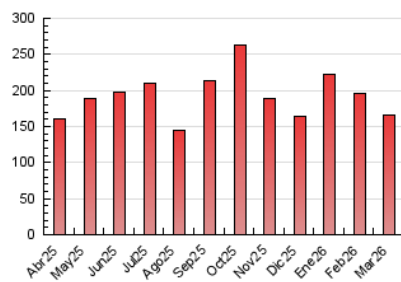

Páginas (x 1000)