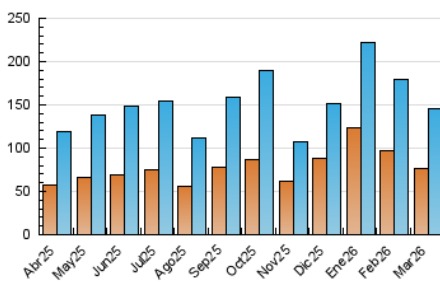

4.3 Por meses

N. únicos / Visitas (x 1000)