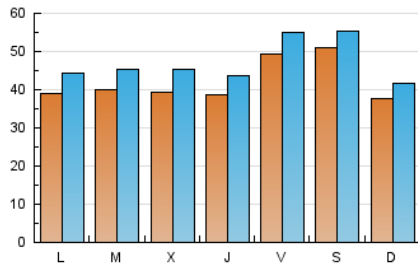

1. Cifras totales y promedios (Nacional)

MES - AÑO	NAVEGADORES UNICOS	VISITAS	PAGINAS
Marzo - 2026	75.531	145.654	165.214
PROMEDIO DIARIO	4.189	4.687	5.329
PROMEDIO LUNES-VIERNES	4.118	4.658	5.345
PROMEDIO SABADO-DOMINGO	4.360	4.759	5.291
PAGINAS / VISITAS	1,14		
DURACION MEDIA VISITAS	0:01:07		
TIEMPO INTERACCIÓN MEDIO	0:00:49		

2. Secciones (Nacional)

	PAGINAS	%
HOME	29.166	17.65 %
RESTO	136.048	82.35 %

3. Por día del mes (Nacional)

Día	N. únicos	Visitas	Páginas	Día	N. únicos	Visitas	Páginas	Día	N. únicos	Visitas	Páginas
1	4.017	4.283	4.797	11	2.460	2.867	3.542	21	7.396	7.849	8.351
2	2.705	3.044	3.766	12	3.379	3.801	4.399	22	2.899	3.234	3.759
3	2.756	3.153	3.785	13	4.308	4.821	5.238	23	2.786	3.143	3.888
4	2.842	3.262	4.001	14	4.165	4.514	4.958	24	3.755	4.217	4.884
5	2.949	3.390	4.326	15	4.801	5.225	6.086	25	4.330	4.984	5.830
6	6.473	7.318	8.360	16	7.056	7.972	8.961	26	4.662	5.220	5.684
7	6.056	6.560	7.058	17	7.665	8.555	9.173	27	3.996	4.407	4.844
8	3.768	4.303	4.887	18	6.165	7.028	7.738	28	2.813	3.146	3.485
9	3.250	3.782	4.581	19	4.456	4.996	5.746	29	3.329	3.714	4.238
10	3.022	3.505	4.308	20	4.947	5.496	6.116	30	3.761	4.196	4.801
								31	2.879	3.322	3.624

4. Gráficas (Nacional)

4.1 Por día de la semana (promedio)

N. únicos / Visitas (x 100)

Páginas (x 100)

4.2 Por franja horaria (promedio)

Visitas_ (x 1000)

Páginas (x 1000)

4.3 Por meses