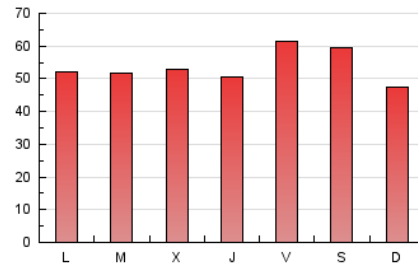

1. Cifras totales y promedios (Nacional)

MES - AÑO	NAVEGADORES UNICOS	VISITAS	PAGINAS
Marzo - 2026	75.531	145.654	165.214
PROMEDIO DIARIO	4.189	4.687	5.329
PROMEDIO LUNES-VIERNES	4.118	4.658	5.345
PROMEDIO SABADO-DOMINGO	4.360	4.759	5.291
PAGINAS / VISITAS	1,14		
DURACION MEDIA VISITAS	0:01:07		
TIEMPO INTERACCIÓN MEDIO	0:00:49		

2. Secciones (Nacional)

	PAGINAS	%
HOME	29.166	17.65 %
RESTO	136.048	82.35 %

3. Por día del mes (Nacional)

Día	N. únicos	Visitas	Páginas	Día	N. únicos	Visitas	Páginas	Día	N. únicos	Visitas	Páginas
1	4.017	4.283	4.797	11	2.460	2.867	3.542	21	7.396	7.849	8.351
2	2.705	3.044	3.766	12	3.379	3.801	4.399	22	2.899	3.234	3.759
3	2.756	3.153	3.785	13	4.308	4.821	5.238	23	2.786	3.143	3.888
4	2.842	3.262	4.001	14	4.165	4.514	4.958	24	3.755	4.217	4.884
5	2.949	3.390	4.326	15	4.801	5.225	6.086	25	4.330	4.984	5.830
6	6.473	7.318	8.360	16	7.056	7.972	8.961	26	4.662	5.220	5.684
7	6.056	6.560	7.058	17	7.665	8.555	9.173	27	3.996	4.407	4.844
8	3.768	4.303	4.887	18	6.165	7.028	7.738	28	2.813	3.146	3.485
9	3.250	3.782	4.581	19	4.456	4.996	5.746	29	3.329	3.714	4.238
10	3.022	3.505	4.308	20	4.947	5.496	6.116	30	3.761	4.196	4.801
								31	2.879	3.322	3.624

4. Gráficas (Nacional)

4.1 Por día de la semana (promedio)

N. únicos / Visitas (x 100)

Páginas (x 100)

4.2 Por franja horaria (promedio)

Visitas_ (x 1000)

Páginas (x 1000)

4.3 Por meses