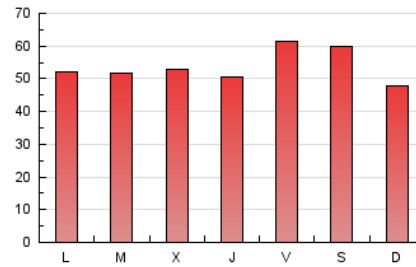

1. Cifras totales y promedios (Nacional e Internacional)

MES - AÑO	NAVEGADORES UNICOS	VISITAS	PAGINAS
Marzo - 2026	76.032	145.935	165.767
PROMEDIO DIARIO	4.206	4.705	5.347
PROMEDIO LUNES-VIERNES	4.136	4.676	5.364
PROMEDIO SABADO-DOMINGO	4.377	4.775	5.306
PAGINAS / VISITAS	1,14		
DURACION MEDIA VISITAS	0:01:07		
TIEMPO INTERACCIÓN MEDIO	0:00:49		

2. Secciones (Nacional e Internacional)

	PAGINAS	%
HOME	29.254	17.65 %
RESTO	136.513	82.35 %

3. Por día del mes (Nacional e Internacional)

Día	N. únicos	Visitas	Páginas	Día	N. únicos	Visitas	Páginas	Día	N. únicos	Visitas	Páginas
1	4.071	4.324	4.832	11	2.475	2.879	3.562	21	7.417	7.866	8.367
2	2.745	3.097	3.806	12	3.389	3.810	4.409	22	2.907	3.239	3.769
3	2.781	3.171	3.808	13	4.335	4.850	5.264	23	2.795	3.156	3.899
4	2.853	3.272	4.015	14	4.178	4.530	4.970	24	3.781	4.241	4.912
5	2.952	3.394	4.329	15	4.822	5.246	6.108	25	4.362	5.005	5.856
6	6.492	7.334	8.381	16	7.073	7.994	8.984	26	4.695	5.241	5.713
7	6.061	6.570	7.063	17	7.681	8.584	9.192	27	4.008	4.415	4.856
8	3.776	4.312	4.895	18	6.185	7.049	7.759	28	2.826	3.160	3.500
9	3.265	3.790	4.609	19	4.464	5.001	5.757	29	3.339	3.732	4.249
10	3.028	3.509	4.314	20	4.965	5.524	6.132	30	3.778	4.209	4.820
								31	2.892	3.342	3.637

4. Gráficas (Nacional e Internacional)

4.1 Por día de la semana (promedio)

N. únicos / Visitas (x 100)

Páginas (x 100)

4.2 Por franja horaria (promedio)

Visitas_ (x 1000)

Páginas (x 1000)

4.3 Por meses