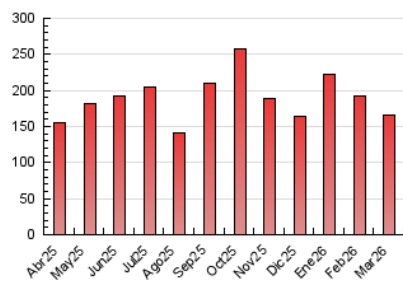

1. Cifras totales y promedios (Nacional)

MES - AÑO	NAVEGADORES UNICOS	VISITAS	PAGINAS
Marzo - 2026	75.531	145.654	165.214
PROMEDIO DIARIO	4.189	4.687	5.329
PROMEDIO LUNES-VIERNES	4.118	4.658	5.345
PROMEDIO SABADO-DOMINGO	4.360	4.759	5.291
PAGINAS / VISITAS	1,14		
DURACION MEDIA VISITAS	0:01:07		
TIEMPO INTERACCIÓN MEDIO	0:00:49		

2. Secciones (Nacional)

	PAGINAS	%
HOME	29.166	17.65 %
RESTO	136.048	82.35 %

3. Por día del mes (Nacional)

Día	N. únicos	Visitas	Páginas	Día	N. únicos	Visitas	Páginas	Día	N. únicos	Visitas	Páginas
1	4.017	4.283	4.797	11	2.460	2.867	3.542	21	7.396	7.849	8.351
2	2.705	3.044	3.766	12	3.379	3.801	4.399	22	2.899	3.234	3.759
3	2.756	3.153	3.785	13	4.308	4.821	5.238	23	2.786	3.143	3.888
4	2.842	3.262	4.001	14	4.165	4.514	4.958	24	3.755	4.217	4.884
5	2.949	3.390	4.326	15	4.801	5.225	6.086	25	4.330	4.984	5.830
6	6.473	7.318	8.360	16	7.056	7.972	8.961	26	4.662	5.220	5.684
7	6.056	6.560	7.058	17	7.665	8.555	9.173	27	3.996	4.407	4.844
8	3.768	4.303	4.887	18	6.165	7.028	7.738	28	2.813	3.146	3.485
9	3.250	3.782	4.581	19	4.456	4.996	5.746	29	3.329	3.714	4.238
10	3.022	3.505	4.308	20	4.947	5.496	6.116	30	3.761	4.196	4.801
								31	2.879	3.322	3.624

4. Gráficas (Nacional)

4.1 Por día de la semana (promedio)

N. únicos / Visitas (x 100)

Páginas (x 100)

4.2 Por franja horaria (promedio)

Visitas_ (x 1000)

Páginas (x 1000)

4.3 Por meses

N. únicos / Visitas (x 1000)

Páginas (x 1000)

5. Observaciones

Este Medio Electrónico de Comunicación ha sido medido por la herramienta Google Analytics de Google (GA4).

6. Definiciones básicas (Para más información ver Normas Técnicas para el Control de los Medios Electrónicos de Comunicación)