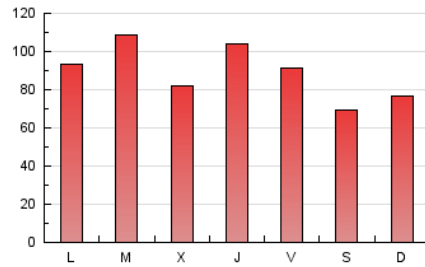

1. Cifras totales y promedios (Nacional)

MES - AÑO	NAVEGADORES UNICOS	VISITAS	PAGINAS
Marzo - 2021	79.108	178.800	278.599
PROMEDIO DIARIO	5.064	5.768	8.987
PROMEDIO LUNES-VIERNES	5.361	6.131	9.575
PROMEDIO SABADO-DOMINGO	4.213	4.723	7.296
PAGINAS / VISITAS	1,56		
DURACION MEDIA VISITAS	0:01:04		
DURACION MEDIA PAGINAS	0:01:55		

2. Secciones (Nacional)

	PAGINAS	%
HOME	62.453	22.42 %
RESTO	216.146	77.58 %

3. Por día del mes (Nacional)

Día	N. únicos	Visitas	Páginas	Día	N. únicos	Visitas	Páginas	Día	N. únicos	Visitas	Páginas
1	6.494	7.329	10.479	11	5.113	6.000	10.210	21	4.296	4.751	7.204
2	6.372	7.425	11.463	12	4.846	5.587	9.215	22	4.666	5.282	8.159
3	5.546	6.379	10.340	13	3.329	3.690	6.056	23	5.146	5.834	9.601
4	7.584	8.603	12.141	14	4.294	4.874	7.471	24	5.989	6.754	10.896
5	6.717	7.623	11.331	15	3.582	4.150	7.074	25	6.542	7.618	11.762
6	5.427	6.115	9.173	16	5.157	5.875	10.150	26	4.299	4.842	8.095
7	6.003	6.832	9.864	17	5.665	6.492	9.922	27	3.696	4.133	6.667
8	9.414	10.681	15.100	18	3.889	4.458	7.483	28	3.398	3.745	6.034
9	9.482	10.958	15.869	19	4.377	5.043	7.928	29	2.851	3.250	5.827
10	2.592	2.988	4.681	20	3.262	3.647	5.899	30	4.121	4.591	7.271
								31	2.850	3.251	5.234

4. Gráficas (Nacional)

4.1 Por día de la semana (promedio)

N. únicos / Visitas (x 100)

Páginas (x 100)

4.2 Por franja horaria (promedio)

Visitas (x 1000)

Páginas (x 1000)

4.3 Por meses