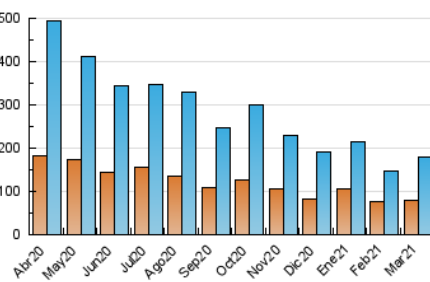

4.3 Por meses

N. únicos / Visitas (x 1000)