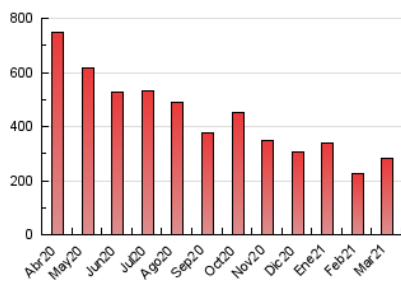

Páginas (x 1000)