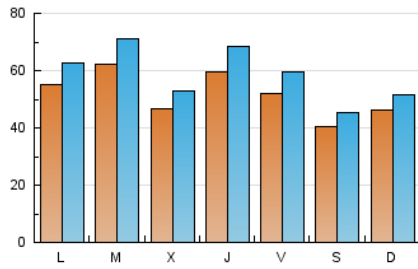

1. Cifras totales y promedios (Nacional e Internacional)

MES - AÑO	NAVEGADORES UNICOS	VISITAS	PAGINAS
Marzo - 2021	82.831	183.125	283.971
PROMEDIO DIARIO	5.199	5.907	9.160
PROMEDIO LUNES-VIERNES	5.502	6.278	9.758
PROMEDIO SABADO-DOMINGO	4.329	4.842	7.443
PAGINAS / VISITAS	1,55		
DURACION MEDIA VISITAS	0:01:03		
DURACION MEDIA PAGINAS	0:01:55		

2. Secciones (Nacional e Internacional)

	PAGINAS	%
HOME	63.096	22.22 %
RESTO	220.875	77.78 %

3. Por día del mes (Nacional e Internacional)

Día	N. únicos	Visitas	Páginas	Día	N. únicos	Visitas	Páginas	Día	N. únicos	Visitas	Páginas
1	6.643	7.483	10.658	11	5.376	6.268	10.509	21	4.394	4.852	7.340
2	6.565	7.624	11.692	12	5.117	5.859	9.511	22	4.793	5.415	8.345
3	5.721	6.558	10.570	13	3.500	3.864	6.249	23	5.286	5.985	9.816
4	7.741	8.763	12.349	14	4.407	4.989	7.609	24	6.125	6.897	11.059
5	6.860	7.775	11.516	15	3.702	4.276	7.216	25	6.655	7.741	11.923
6	5.518	6.207	9.274	16	5.282	6.006	10.316	26	4.408	4.959	8.252
7	6.120	6.953	10.010	17	5.807	6.645	10.141	27	3.801	4.242	6.821
8	9.564	10.834	15.274	18	3.985	4.558	7.615	28	3.529	3.879	6.227
9	9.632	11.117	16.082	19	4.484	5.153	8.072	29	2.948	3.348	5.941
10	2.688	3.086	4.795	20	3.360	3.747	6.011	30	4.240	4.712	7.442
								31	2.928	3.330	5.336

4. Gráficas (Nacional e Internacional)

4.1 Por día de la semana (promedio)

N. únicos / Visitas (x 100)

Páginas (x 100)

4.2 Por franja horaria (promedio)

Visitas (x 1000)

Páginas (x 1000)

4.3 Por meses