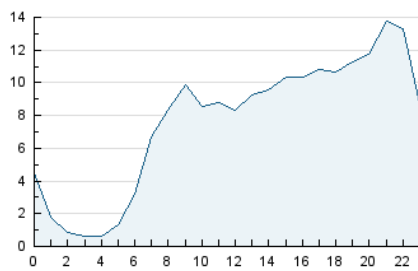

2. Secciones (Nacional e Internacional)

	PAGINAS	%
HOME	63.096	22.22 %
RESTO	220.875	77.78 %

3. Por día del mes (Nacional e Internacional)

Día	N. únicos	Visitas	Páginas	Día	N. únicos	Visitas	Páginas	Día	N. únicos	Visitas	Páginas
1	6.643	7.483	10.658	11	5.376	6.268	10.509	21	4.394	4.852	7.340
2	6.565	7.624	11.692	12	5.117	5.859	9.511	22	4.793	5.415	8.345
3	5.721	6.558	10.570	13	3.500	3.864	6.249	23	5.286	5.985	9.816
4	7.741	8.763	12.349	14	4.407	4.989	7.609	24	6.125	6.897	11.059
5	6.860	7.775	11.516	15	3.702	4.276	7.216	25	6.655	7.741	11.923
6	5.518	6.207	9.274	16	5.282	6.006	10.316	26	4.408	4.959	8.252
7	6.120	6.953	10.010	17	5.807	6.645	10.141	27	3.801	4.242	6.821
8	9.564	10.834	15.274	18	3.985	4.558	7.615	28	3.529	3.879	6.227
9	9.632	11.117	16.082	19	4.484	5.153	8.072	29	2.948	3.348	5.941
10	2.688	3.086	4.795	20	3.360	3.747	6.011	30	4.240	4.712	7.442
								31	2.928	3.330	5.336

4. Gráficas (Nacional e Internacional)

4.1 Por día de la semana (promedio)

N. únicos / Visitas (x 100)

Páginas (x 100)

4.2 Por franja horaria (promedio)

Visitas (x 1000)

Páginas (x 1000)

4.3 Por meses