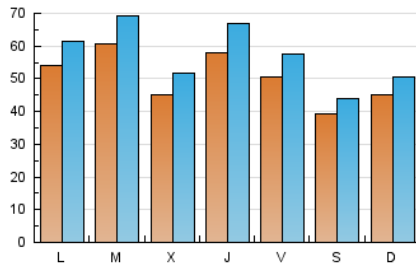

1. Cifras totales y promedios (Nacional)

MES - AÑO	NAVEGADORES UNICOS	VISITAS	PAGINAS
Marzo - 2021	79.108	178.800	278.599
PROMEDIO DIARIO	5.064	5.768	8.987
PROMEDIO LUNES-VIERNES	5.361	6.131	9.575
PROMEDIO SABADO-DOMINGO	4.213	4.723	7.296
PAGINAS / VISITAS	1,56		
DURACION MEDIA VISITAS	0:01:04		
DURACION MEDIA PAGINAS	0:01:55		

2. Secciones (Nacional)

	PAGINAS	%
HOME	62.453	22.42 %
RESTO	216.146	77.58 %

3. Por día del mes (Nacional)

Día	N. únicos	Visitas	Páginas	Día	N. únicos	Visitas	Páginas	Día	N. únicos	Visitas	Páginas
1	6.494	7.329	10.479	11	5.113	6.000	10.210	21	4.296	4.751	7.204
2	6.372	7.425	11.463	12	4.846	5.587	9.215	22	4.666	5.282	8.159
3	5.546	6.379	10.340	13	3.329	3.690	6.056	23	5.146	5.834	9.601
4	7.584	8.603	12.141	14	4.294	4.874	7.471	24	5.989	6.754	10.896
5	6.717	7.623	11.331	15	3.582	4.150	7.074	25	6.542	7.618	11.762
6	5.427	6.115	9.173	16	5.157	5.875	10.150	26	4.299	4.842	8.095
7	6.003	6.832	9.864	17	5.665	6.492	9.922	27	3.696	4.133	6.667
8	9.414	10.681	15.100	18	3.889	4.458	7.483	28	3.398	3.745	6.034
9	9.482	10.958	15.869	19	4.377	5.043	7.928	29	2.851	3.250	5.827
10	2.592	2.988	4.681	20	3.262	3.647	5.899	30	4.121	4.591	7.271
								31	2.850	3.251	5.234

4. Gráficas (Nacional)

4.1 Por día de la semana (promedio)

N. únicos / Visitas (x 100)

Páginas (x 100)

4.2 Por franja horaria (promedio)

Visitas (x 1000)

Páginas (x 1000)

4.3 Por meses