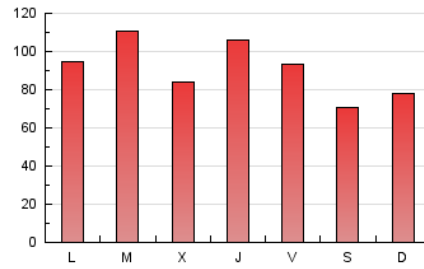

1. Cifras totales y promedios (Nacional e Internacional)

MES - AÑO	NAVEGADORES UNICOS	VISITAS	PAGINAS
Marzo - 2021	82.831	183.125	283.971
PROMEDIO DIARIO	5.199	5.907	9.160
PROMEDIO LUNES-VIERNES	5.502	6.278	9.758
PROMEDIO SABADO-DOMINGO	4.329	4.842	7.443
PAGINAS / VISITAS	1,55		
DURACION MEDIA VISITAS	0:01:03		
DURACION MEDIA PAGINAS	0:01:55		

2. Secciones (Nacional e Internacional)

	PAGINAS	%
HOME	63.096	22.22 %
RESTO	220.875	77.78 %

3. Por día del mes (Nacional e Internacional)

Día	N. únicos	Visitas	Páginas	Día	N. únicos	Visitas	Páginas	Día	N. únicos	Visitas	Páginas
1	6.643	7.483	10.658	11	5.376	6.268	10.509	21	4.394	4.852	7.340
2	6.565	7.624	11.692	12	5.117	5.859	9.511	22	4.793	5.415	8.345
3	5.721	6.558	10.570	13	3.500	3.864	6.249	23	5.286	5.985	9.816
4	7.741	8.763	12.349	14	4.407	4.989	7.609	24	6.125	6.897	11.059
5	6.860	7.775	11.516	15	3.702	4.276	7.216	25	6.655	7.741	11.923
6	5.518	6.207	9.274	16	5.282	6.006	10.316	26	4.408	4.959	8.252
7	6.120	6.953	10.010	17	5.807	6.645	10.141	27	3.801	4.242	6.821
8	9.564	10.834	15.274	18	3.985	4.558	7.615	28	3.529	3.879	6.227
9	9.632	11.117	16.082	19	4.484	5.153	8.072	29	2.948	3.348	5.941
10	2.688	3.086	4.795	20	3.360	3.747	6.011	30	4.240	4.712	7.442
								31	2.928	3.330	5.336

4. Gráficas (Nacional e Internacional)

4.1 Por día de la semana (promedio)

N. únicos / Visitas (x 100)

Páginas (x 100)

4.2 Por franja horaria (promedio)

Visitas (x 1000)

Páginas (x 1000)

4.3 Por meses