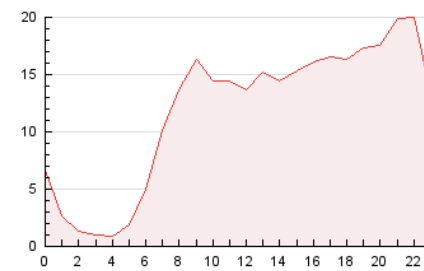

2. Secciones (Nacional e Internacional)

	PAGINAS	%
HOME	63.096	22.22 %
RESTO	220.875	77.78 %

3. Por día del mes (Nacional e Internacional)

Día	N. únicos	Visitas	Páginas	Día	N. únicos	Visitas	Páginas	Día	N. únicos	Visitas	Páginas
1	6.643	7.483	10.658	11	5.376	6.268	10.509	21	4.394	4.852	7.340
2	6.565	7.624	11.692	12	5.117	5.859	9.511	22	4.793	5.415	8.345
3	5.721	6.558	10.570	13	3.500	3.864	6.249	23	5.286	5.985	9.816
4	7.741	8.763	12.349	14	4.407	4.989	7.609	24	6.125	6.897	11.059
5	6.860	7.775	11.516	15	3.702	4.276	7.216	25	6.655	7.741	11.923
6	5.518	6.207	9.274	16	5.282	6.006	10.316	26	4.408	4.959	8.252
7	6.120	6.953	10.010	17	5.807	6.645	10.141	27	3.801	4.242	6.821
8	9.564	10.834	15.274	18	3.985	4.558	7.615	28	3.529	3.879	6.227
9	9.632	11.117	16.082	19	4.484	5.153	8.072	29	2.948	3.348	5.941
10	2.688	3.086	4.795	20	3.360	3.747	6.011	30	4.240	4.712	7.442
								31	2.928	3.330	5.336

4. Gráficas (Nacional e Internacional)

4.1 Por día de la semana (promedio)

N. únicos / Visitas (x 100)

Páginas (x 100)

4.2 Por franja horaria (promedio)

Visitas (x 1000)

Páginas (x 1000)

4.3 Por meses