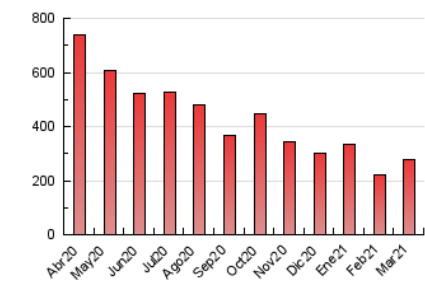

1. Cifras totales y promedios (Nacional)

MES - AÑO	NAVEGADORES UNICOS	VISITAS	PAGINAS
Marzo - 2021	79.108	178.800	278.599
PROMEDIO DIARIO	5.064	5.768	8.987
PROMEDIO LUNES-VIERNES	5.361	6.131	9.575
PROMEDIO SABADO-DOMINGO	4.213	4.723	7.296
PAGINAS / VISITAS	1,56		
DURACION MEDIA VISITAS	0:01:04		
DURACION MEDIA PAGINAS	0:01:55		

2. Secciones (Nacional)

	PAGINAS	%
HOME	62.453	22.42 %
RESTO	216.146	77.58 %

3. Por día del mes (Nacional)

Día	N. únicos	Visitas	Páginas	Día	N. únicos	Visitas	Páginas	Día	N. únicos	Visitas	Páginas
1	6.494	7.329	10.479	11	5.113	6.000	10.210	21	4.296	4.751	7.204
2	6.372	7.425	11.463	12	4.846	5.587	9.215	22	4.666	5.282	8.159
3	5.546	6.379	10.340	13	3.329	3.690	6.056	23	5.146	5.834	9.601
4	7.584	8.603	12.141	14	4.294	4.874	7.471	24	5.989	6.754	10.896
5	6.717	7.623	11.331	15	3.582	4.150	7.074	25	6.542	7.618	11.762
6	5.427	6.115	9.173	16	5.157	5.875	10.150	26	4.299	4.842	8.095
7	6.003	6.832	9.864	17	5.665	6.492	9.922	27	3.696	4.133	6.667
8	9.414	10.681	15.100	18	3.889	4.458	7.483	28	3.398	3.745	6.034
9	9.482	10.958	15.869	19	4.377	5.043	7.928	29	2.851	3.250	5.827
10	2.592	2.988	4.681	20	3.262	3.647	5.899	30	4.121	4.591	7.271
								31	2.850	3.251	5.234

4. Gráficas (Nacional)

4.1 Por día de la semana (promedio)

N. únicos / Visitas (x 100)

Páginas (x 100)

4.2 Por franja horaria (promedio)

Visitas (x 1000)

Páginas (x 1000)

4.3 Por meses

N. únicos / Visitas (x 1000)

Páginas (x 1000)

5. Observaciones

Este Medio Electrónico de Comunicación ha sido medido por la herramienta Google Analytics de Google

6. Definiciones básicas (Para más información ver Normas Técnicas para el Control de los Medios Electrónicos de Comunicación)