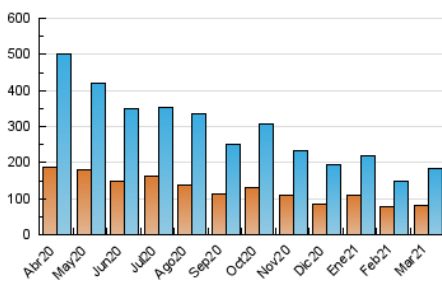

4.3 Por meses

N. únicos / Visitas (x 1000)