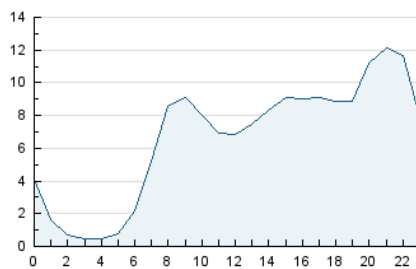

2. Secciones (Nacional)

	PAGINAS	%
HOME	48.780	19.08 %
RESTO	206.840	80.92 %

3. Por día del mes (Nacional)

Día	N. únicos	Visitas	Páginas	Día	N. únicos	Visitas	Páginas	Día	N. únicos	Visitas	Páginas
1	5.367	6.251	9.597	11	3.053	3.562	6.300	21	3.165	3.713	6.185
2	5.948	6.717	9.942	12	3.181	3.613	6.141	22	3.396	3.959	6.725
3	6.002	6.851	12.452	13	4.604	5.290	8.112	23	4.260	4.799	7.206
4	10.370	12.176	19.336	14	2.858	3.279	5.419	24	7.384	8.240	12.397
5	5.722	6.538	10.875	15	1.948	2.280	3.954	25	6.018	6.904	11.375
6	3.963	4.518	7.410	16	2.743	3.081	4.573	26	6.093	7.029	11.061
7	4.580	5.305	8.437	17	3.283	3.618	5.653	27	5.614	6.479	10.460
8	4.750	5.746	9.718	18	2.438	2.840	5.251	28	5.303	6.148	10.375
9	3.117	3.600	5.781	19	1.719	2.023	3.631	29	4.464	5.237	8.749
10	2.589	2.958	5.284	20	2.871	3.388	5.603	30	7.657	8.591	11.458
								31	3.570	3.991	6.160

4. Gráficas (Nacional)

4.1 Por día de la semana (promedio)

N. únicos / Visitas (x 100)

Páginas (x 100)

4.2 Por franja horaria (promedio)

Visitas (x 1000)

Páginas (x 1000)

4.3 Por meses