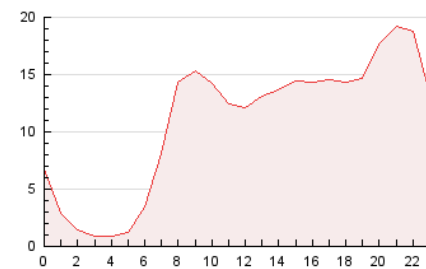

2. Secciones (Nacional e Internacional)

	PAGINAS	%
HOME	50.117	19.12 %
RESTO	212.059	80.88 %

3. Por día del mes (Nacional e Internacional)

Día	N. únicos	Visitas	Páginas	Día	N. únicos	Visitas	Páginas	Día	N. únicos	Visitas	Páginas
1	5.509	6.403	9.833	11	3.223	3.747	6.540	21	3.259	3.810	6.326
2	6.080	6.861	10.121	12	3.352	3.795	6.372	22	3.466	4.034	6.829
3	6.124	6.979	12.628	13	4.776	5.473	8.332	23	4.399	4.950	7.389
4	10.676	12.504	19.774	14	2.959	3.394	5.592	24	7.534	8.395	12.577
5	5.961	6.791	11.272	15	2.036	2.372	4.088	25	6.180	7.081	11.641
6	4.133	4.703	7.659	16	2.814	3.159	4.660	26	6.239	7.180	11.326
7	4.716	5.456	8.632	17	3.363	3.712	5.773	27	5.780	6.663	10.721
8	4.869	5.880	9.929	18	2.584	2.989	5.438	28	5.497	6.358	10.675
9	3.237	3.726	5.960	19	1.923	2.232	3.883	29	4.666	5.444	8.995
10	2.703	3.078	5.419	20	3.023	3.547	5.800	30	7.817	8.767	11.664
								31	3.717	4.143	6.328

4. Gráficas (Nacional e Internacional)

4.1 Por día de la semana (promedio)

N. únicos / Visitas (x 100)

Páginas (x 100)

4.2 Por franja horaria (promedio)

Visitas (x 1000)

Páginas (x 1000)

4.3 Por meses