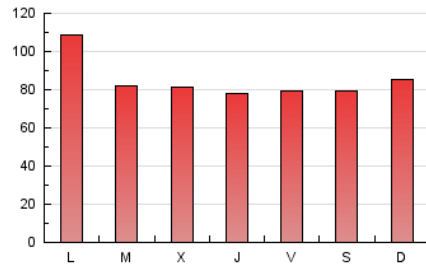

1. Cifras totales y promedios (Nacional e Internacional)

MES - AÑO	NAVEGADORES UNICOS	VISITAS	PAGINAS
Marzo - 2019	77.606	163.626	262.176
PROMEDIO DIARIO	4.600	5.278	8.457
PROMEDIO LUNES-VIERNES	4.516	5.231	8.555
PROMEDIO SABADO-DOMINGO	4.779	5.377	8.252
PAGINAS / VISITAS	1,60		
DURACION MEDIA VISITAS	0:01:07		
DURACION MEDIA PAGINAS	0:01:52		

2. Secciones (Nacional e Internacional)

	PAGINAS	%
HOME	50.117	19.12 %
RESTO	212.059	80.88 %

3. Por día del mes (Nacional e Internacional)

Día	N. únicos	Visitas	Páginas	Día	N. únicos	Visitas	Páginas	Día	N. únicos	Visitas	Páginas
1	5.509	6.403	9.833	11	3.223	3.747	6.540	21	3.259	3.810	6.326
2	6.080	6.861	10.121	12	3.352	3.795	6.372	22	3.466	4.034	6.829
3	6.124	6.979	12.628	13	4.776	5.473	8.332	23	4.399	4.950	7.389
4	10.676	12.504	19.774	14	2.959	3.394	5.592	24	7.534	8.395	12.577
5	5.961	6.791	11.272	15	2.036	2.372	4.088	25	6.180	7.081	11.641
6	4.133	4.703	7.659	16	2.814	3.159	4.660	26	6.239	7.180	11.326
7	4.716	5.456	8.632	17	3.363	3.712	5.773	27	5.780	6.663	10.721
8	4.869	5.880	9.929	18	2.584	2.989	5.438	28	5.497	6.358	10.675
9	3.237	3.726	5.960	19	1.923	2.232	3.883	29	4.666	5.444	8.995
10	2.703	3.078	5.419	20	3.023	3.547	5.800	30	7.817	8.767	11.664
								31	3.717	4.143	6.328

4. Gráficas (Nacional e Internacional)

4.1 Por día de la semana (promedio)

N. únicos / Visitas (x 100)

Páginas (x 100)

4.2 Por franja horaria (promedio)

Visitas (x 1000)

Páginas (x 1000)

4.3 Por meses