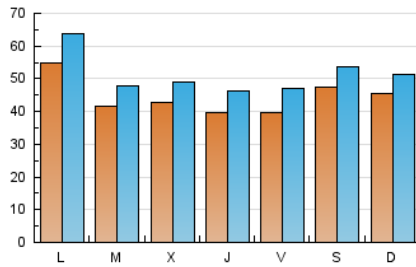

1. Cifras totales y promedios (Nacional)

MES - AÑO	NAVEGADORES UNICOS	VISITAS	PAGINAS
Marzo - 2019	73.692	158.724	255.620
PROMEDIO DIARIO	4.453	5.120	8.246
PROMEDIO LUNES-VIERNES	4.356	5.061	8.320
PROMEDIO SABADO-DOMINGO	4.655	5.245	8.091
PAGINAS / VISITAS	1,61		
DURACION MEDIA VISITAS	0:01:08		
DURACION MEDIA PAGINAS	0:01:52		

2. Secciones (Nacional)

	PAGINAS	%
HOME	48.780	19.08 %
RESTO	206.840	80.92 %

3. Por día del mes (Nacional)

Día	N. únicos	Visitas	Páginas	Día	N. únicos	Visitas	Páginas	Día	N. únicos	Visitas	Páginas
1	5.367	6.251	9.597	11	3.053	3.562	6.300	21	3.165	3.713	6.185
2	5.948	6.717	9.942	12	3.181	3.613	6.141	22	3.396	3.959	6.725
3	6.002	6.851	12.452	13	4.604	5.290	8.112	23	4.260	4.799	7.206
4	10.370	12.176	19.336	14	2.858	3.279	5.419	24	7.384	8.240	12.397
5	5.722	6.538	10.875	15	1.948	2.280	3.954	25	6.018	6.904	11.375
6	3.963	4.518	7.410	16	2.743	3.081	4.573	26	6.093	7.029	11.061
7	4.580	5.305	8.437	17	3.283	3.618	5.653	27	5.614	6.479	10.460
8	4.750	5.746	9.718	18	2.438	2.840	5.251	28	5.303	6.148	10.375
9	3.117	3.600	5.781	19	1.719	2.023	3.631	29	4.464	5.237	8.749
10	2.589	2.958	5.284	20	2.871	3.388	5.603	30	7.657	8.591	11.458
								31	3.570	3.991	6.160

4. Gráficas (Nacional)

4.1 Por día de la semana (promedio)

N. únicos / Visitas (x 100)

Páginas (x 100)

4.2 Por franja horaria (promedio)

Visitas (x 1000)

Páginas (x 1000)

4.3 Por meses