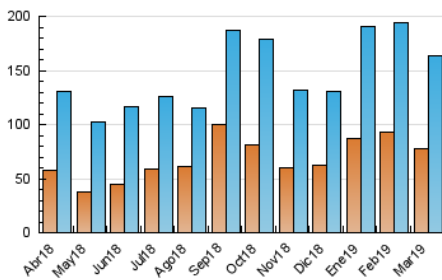

4.3 Por meses

N. únicos / Visitas (x 1000)