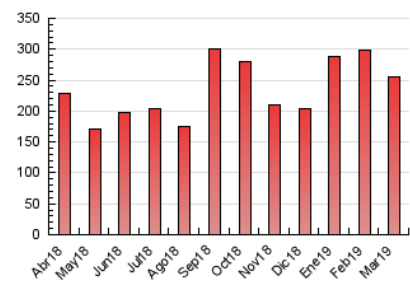

Páginas (x 1000)