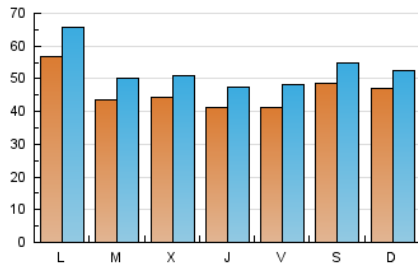

1. Cifras totales y promedios (Nacional e Internacional)

MES - AÑO	NAVEGADORES UNICOS	VISITAS	PAGINAS
Marzo - 2019	77.606	163.626	262.176
PROMEDIO DIARIO	4.600	5.278	8.457
PROMEDIO LUNES-VIERNES	4.516	5.231	8.555
PROMEDIO SABADO-DOMINGO	4.779	5.377	8.252
PAGINAS / VISITAS	1,60		
DURACION MEDIA VISITAS	0:01:07		
DURACION MEDIA PAGINAS	0:01:52		

2. Secciones (Nacional e Internacional)

	PAGINAS	%
HOME	50.117	19.12 %
RESTO	212.059	80.88 %

3. Por día del mes (Nacional e Internacional)

Día	N. únicos	Visitas	Páginas	Día	N. únicos	Visitas	Páginas	Día	N. únicos	Visitas	Páginas
1	5.509	6.403	9.833	11	3.223	3.747	6.540	21	3.259	3.810	6.326
2	6.080	6.861	10.121	12	3.352	3.795	6.372	22	3.466	4.034	6.829
3	6.124	6.979	12.628	13	4.776	5.473	8.332	23	4.399	4.950	7.389
4	10.676	12.504	19.774	14	2.959	3.394	5.592	24	7.534	8.395	12.577
5	5.961	6.791	11.272	15	2.036	2.372	4.088	25	6.180	7.081	11.641
6	4.133	4.703	7.659	16	2.814	3.159	4.660	26	6.239	7.180	11.326
7	4.716	5.456	8.632	17	3.363	3.712	5.773	27	5.780	6.663	10.721
8	4.869	5.880	9.929	18	2.584	2.989	5.438	28	5.497	6.358	10.675
9	3.237	3.726	5.960	19	1.923	2.232	3.883	29	4.666	5.444	8.995
10	2.703	3.078	5.419	20	3.023	3.547	5.800	30	7.817	8.767	11.664
								31	3.717	4.143	6.328

4. Gráficas (Nacional e Internacional)

4.1 Por día de la semana (promedio)

N. únicos / Visitas (x 100)

Páginas (x 100)

4.2 Por franja horaria (promedio)

Visitas (x 1000)

Páginas (x 1000)

4.3 Por meses