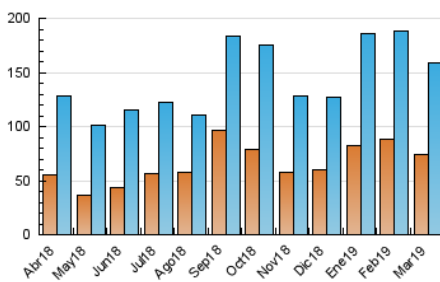

4.3 Por meses

N. únicos / Visitas (x 1000)