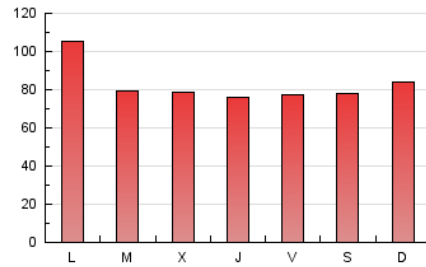

1. Cifras totales y promedios (Nacional)

MES - AÑO	NAVEGADORES UNICOS	VISITAS	PAGINAS
Marzo - 2019	73.692	158.724	255.620
PROMEDIO DIARIO	4.453	5.120	8.246
PROMEDIO LUNES-VIERNES	4.356	5.061	8.320
PROMEDIO SABADO-DOMINGO	4.655	5.245	8.091
PAGINAS / VISITAS	1,61		
DURACION MEDIA VISITAS	0:01:08		
DURACION MEDIA PAGINAS	0:01:52		

2. Secciones (Nacional)

	PAGINAS	%
HOME	48.780	19.08 %
RESTO	206.840	80.92 %

3. Por día del mes (Nacional)

Día	N. únicos	Visitas	Páginas	Día	N. únicos	Visitas	Páginas	Día	N. únicos	Visitas	Páginas
1	5.367	6.251	9.597	11	3.053	3.562	6.300	21	3.165	3.713	6.185
2	5.948	6.717	9.942	12	3.181	3.613	6.141	22	3.396	3.959	6.725
3	6.002	6.851	12.452	13	4.604	5.290	8.112	23	4.260	4.799	7.206
4	10.370	12.176	19.336	14	2.858	3.279	5.419	24	7.384	8.240	12.397
5	5.722	6.538	10.875	15	1.948	2.280	3.954	25	6.018	6.904	11.375
6	3.963	4.518	7.410	16	2.743	3.081	4.573	26	6.093	7.029	11.061
7	4.580	5.305	8.437	17	3.283	3.618	5.653	27	5.614	6.479	10.460
8	4.750	5.746	9.718	18	2.438	2.840	5.251	28	5.303	6.148	10.375
9	3.117	3.600	5.781	19	1.719	2.023	3.631	29	4.464	5.237	8.749
10	2.589	2.958	5.284	20	2.871	3.388	5.603	30	7.657	8.591	11.458
								31	3.570	3.991	6.160

4. Gráficas (Nacional)

4.1 Por día de la semana (promedio)

N. únicos / Visitas (x 100)

Páginas (x 100)

4.2 Por franja horaria (promedio)

Visitas (x 1000)

Páginas (x 1000)

4.3 Por meses