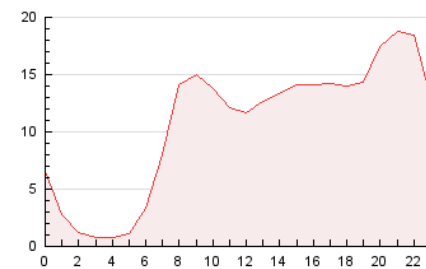

2. Secciones (Nacional)

	PAGINAS	%
HOME	48.780	19.08 %
RESTO	206.840	80.92 %

3. Por día del mes (Nacional)

Día	N. únicos	Visitas	Páginas	Día	N. únicos	Visitas	Páginas	Día	N. únicos	Visitas	Páginas
1	5.367	6.251	9.597	11	3.053	3.562	6.300	21	3.165	3.713	6.185
2	5.948	6.717	9.942	12	3.181	3.613	6.141	22	3.396	3.959	6.725
3	6.002	6.851	12.452	13	4.604	5.290	8.112	23	4.260	4.799	7.206
4	10.370	12.176	19.336	14	2.858	3.279	5.419	24	7.384	8.240	12.397
5	5.722	6.538	10.875	15	1.948	2.280	3.954	25	6.018	6.904	11.375
6	3.963	4.518	7.410	16	2.743	3.081	4.573	26	6.093	7.029	11.061
7	4.580	5.305	8.437	17	3.283	3.618	5.653	27	5.614	6.479	10.460
8	4.750	5.746	9.718	18	2.438	2.840	5.251	28	5.303	6.148	10.375
9	3.117	3.600	5.781	19	1.719	2.023	3.631	29	4.464	5.237	8.749
10	2.589	2.958	5.284	20	2.871	3.388	5.603	30	7.657	8.591	11.458
								31	3.570	3.991	6.160

4. Gráficas (Nacional)

4.1 Por día de la semana (promedio)

N. únicos / Visitas (x 100)

Páginas (x 100)

4.2 Por franja horaria (promedio)

Visitas (x 1000)

Páginas (x 1000)

4.3 Por meses