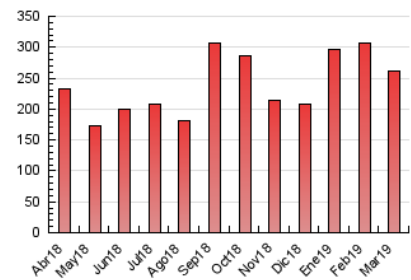

Páginas (x 1000)