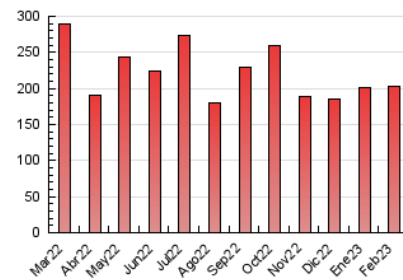

4.3 Por meses

Páginas (x 1000)