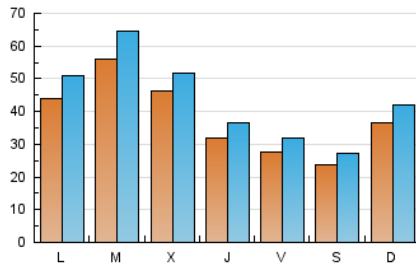

1. Cifras totales y promedios (Nacional)

MES - AÑO	NAVEGADORES UNICOS	VISITAS	PAGINAS
Febrero - 2023	65.263	121.984	202.435
PROMEDIO DIARIO	3.797	4.357	7.230
PROMEDIO LUNES-VIERNES	4.110	4.717	7.805
PROMEDIO SABADO-DOMINGO	3.013	3.456	5.792
PAGINAS / VISITAS	1,66		
DURACION MEDIA VISITAS	0:01:14		
DURACION MEDIA PAGINAS	0:01:52		

2. Secciones (Nacional)

	PAGINAS	%
HOME	50.674	25.03 %
RESTO	151.761	74.97 %

3. Por día del mes (Nacional)

Día	N. únicos	Visitas	Páginas	Día	N. únicos	Visitas	Páginas	Día	N. únicos	Visitas	Páginas
1	4.503	5.050	8.500	11	2.018	2.329	4.012	21	6.131	6.915	10.746
2	2.922	3.341	5.456	12	3.034	3.454	5.612	22	3.112	3.588	6.280
3	2.671	3.090	5.027	13	3.021	3.489	5.849	23	2.535	2.953	5.566
4	1.950	2.259	3.857	14	3.506	3.987	6.485	24	2.162	2.569	4.815
5	1.822	2.106	3.851	15	6.770	7.414	11.171	25	1.807	2.126	3.875
6	2.063	2.451	4.399	16	3.968	4.551	7.487	26	2.877	3.504	6.325
7	9.209	10.771	18.045	17	3.857	4.380	7.306	27	2.803	3.388	6.437
8	4.111	4.685	7.674	18	3.677	4.140	6.581	28	3.596	4.143	6.832
9	3.272	3.760	6.422	19	6.921	7.726	12.219				
10	2.353	2.749	4.877	20	9.641	11.066	16.729				

4. Gráficas (Nacional)

4.1 Por día de la semana (promedio)

N. únicos / Visitas (x 100)

Páginas (x 100)

4.2 Por franja horaria (promedio)

Visitas__ (x 1000)

Páginas (x 1000)

4.3 Por meses