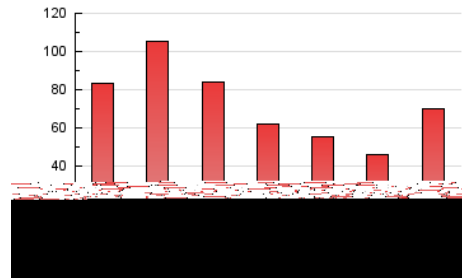

Páginas (x 100)