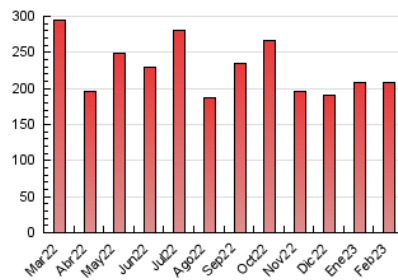

Páginas (x 1000)