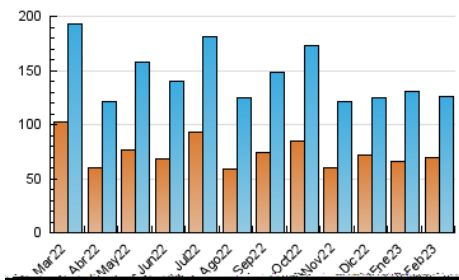

Páginas (x 1000)

4.3 Por meses

N. únicos / Visitas (x 1000)