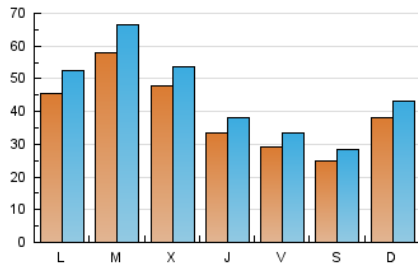

1. Cifras totales y promedios (Nacional e Internacional)

MES - AÑO	NAVEGADORES UNICOS	VISITAS	PAGINAS
Febrero - 2023	69.169	126.466	207.973
PROMEDIO DIARIO	3.951	4.517	7.428
PROMEDIO LUNES-VIERNES	4.274	4.887	8.016
PROMEDIO SABADO-DOMINGO	3.145	3.591	5.956
PAGINAS / VISITAS	1,64		
DURACION MEDIA VISITAS	0:01:12		
DURACION MEDIA PAGINAS	0:01:52		

2. Secciones (Nacional e Internacional)

	PAGINAS	%
HOME	51.252	24.64 %
RESTO	156.721	75.36 %

3. Por día del mes (Nacional e Internacional)

Día	N. únicos	Visitas	Páginas	Día	N. únicos	Visitas	Páginas	Día	N. únicos	Visitas	Páginas
1	4.662	5.214	8.702	11	2.153	2.472	4.183	21	6.322	7.120	10.987
2	3.056	3.478	5.626	12	3.171	3.595	5.780	22	3.262	3.741	6.495
3	2.800	3.222	5.185	13	3.177	3.655	6.036	23	2.685	3.106	5.759
4	2.072	2.382	4.008	14	3.667	4.151	6.669	24	2.289	2.697	4.974
5	1.938	2.224	3.992	15	6.951	7.601	11.401	25	1.929	2.252	4.030
6	2.188	2.582	4.570	16	4.150	4.740	7.715	26	3.010	3.641	6.496
7	9.487	11.067	18.463	17	4.019	4.548	7.522	27	2.945	3.539	6.622
8	4.330	4.911	7.931	18	3.813	4.278	6.748	28	3.714	4.261	6.980
9	3.465	3.956	6.671	19	7.073	7.883	12.408				
10	2.498	2.901	5.059	20	9.814	11.249	16.961				

4. Gráficas (Nacional e Internacional)

4.1 Por día de la semana (promedio)

N. únicos / Visitas (x 100)

Páginas (x 100)

4.2 Por franja horaria (promedio)

Visitas (x 1000)

Páginas (x 1000)

4.3 Por meses