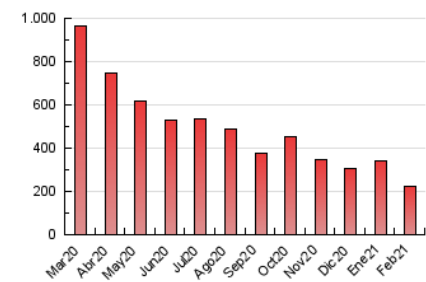

Páginas (x 1000)