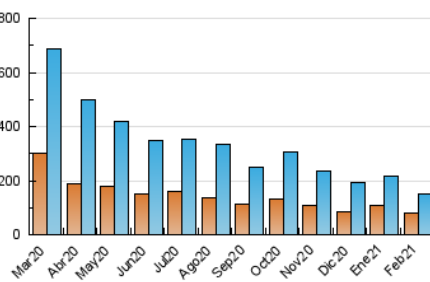

4.3 Por meses

N. únicos / Visitas (x 1000)