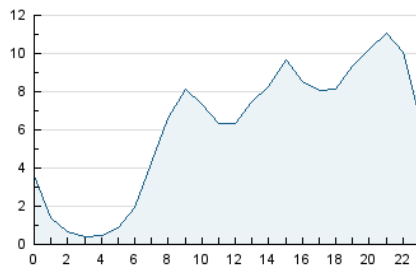

2. Secciones (Nacional)

| | PAGINAS | % |
|--------------|---------|---------|
| HOME | 44.293 | 20.02 % |
| RESTO | 176.942 | 79.98 % |

3. Por día del mes (Nacional)

| Día | N. únicos | Visitas | Páginas | Día | N. únicos | Visitas | Páginas | Día | N. únicos | Visitas | Páginas |
|-----|-----------|---------|---------|-----|-----------|---------|---------|-----|-----------|---------|---------|
| 1 | 6.290 | 7.187 | 11.064 | 11 | 1.304 | 1.373 | 2.307 | 21 | 6.974 | 7.945 | 11.716 |
| 2 | 4.774 | 5.470 | 8.671 | 12 | 1 | 1 | 1 | 22 | 5.113 | 5.896 | 9.798 |
| 3 | 3.256 | 3.806 | 6.558 | 13 | 1 | 1 | 1 | 23 | 6.131 | 6.948 | 10.297 |
| 4 | 5.220 | 5.919 | 9.639 | 14 | * | * | * | 24 | 5.643 | 6.366 | 9.904 |
| 5 | 7.679 | 8.467 | 12.109 | 15 | * | * | * | 25 | 12.850 | 14.090 | 19.608 |
| 6 | 6.514 | 7.150 | 10.695 | 16 | * | * | * | 26 | 12.069 | 13.954 | 20.152 |
| 7 | 4.736 | 5.295 | 8.164 | 17 | * | * | * | 27 | 9.117 | 10.038 | 13.903 |
| 8 | 5.716 | 6.662 | 11.100 | 18 | * | * | * | 28 | 5.649 | 6.309 | 9.177 |
| 9 | 5.402 | 6.169 | 10.072 | 19 | 5.285 | 5.945 | 9.318 | | | | |
| 10 | 4.773 | 5.397 | 8.486 | 20 | 4.814 | 5.554 | 8.495 | | | | |

[*] Datos no disponibles por causas técnicas.

4. Gráficas (Nacional)

4.1 Por día de la semana (promedio)

N. únicos / Visitas (x 100)

Páginas (x 100)

4.2 Por franja horaria (promedio)

Visitas (x 1000)

Páginas (x 1000)

Visita:

Una secuencia ininterrumpida de páginas servidas a un usuario válido. Si dicho usuario no realiza peticiones de páginas en un periodo de tiempo (30 min) la siguiente petición constituirá el inicio de una nueva visita.