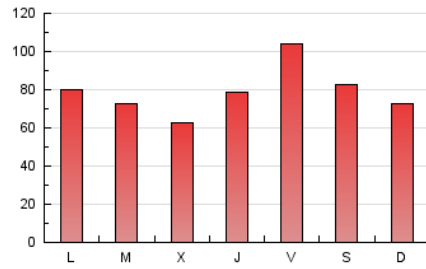

1. Cifras totales y promedios (Nacional)

| MES - AÑO | NAVEGADORES UNICOS | VISITAS | PAGINAS |
|--------------------------------|--------------------|--------------|--------------|
| Febrero - 2021 | 76.146 | 145.942 | 221.235 |
| PROMEDIO DIARIO | 5.622 | 6.345 | 9.619 |
| PROMEDIO LUNES-VIERNES | 5.719 | 6.478 | 9.943 |
| PROMEDIO SABADO-DOMINGO | 5.401 | 6.042 | 8.879 |
| PAGINAS / VISITAS | 1,52 | | |
| DURACION MEDIA VISITAS | 0:01:01 | | |
| DURACION MEDIA PAGINAS | 0:01:58 | | |

2. Secciones (Nacional)

| | PAGINAS | % |
|--------------|---------|---------|
| HOME | 44.293 | 20.02 % |
| RESTO | 176.942 | 79.98 % |

3. Por día del mes (Nacional)

| Día | N. únicos | Visitas | Páginas | Día | N. únicos | Visitas | Páginas | Día | N. únicos | Visitas | Páginas |
|-----|-----------|---------|---------|-----|-----------|---------|---------|-----|-----------|---------|---------|
| 1 | 6.290 | 7.187 | 11.064 | 11 | 1.304 | 1.373 | 2.307 | 21 | 6.974 | 7.945 | 11.716 |
| 2 | 4.774 | 5.470 | 8.671 | 12 | 1 | 1 | 1 | 22 | 5.113 | 5.896 | 9.798 |
| 3 | 3.256 | 3.806 | 6.558 | 13 | 1 | 1 | 1 | 23 | 6.131 | 6.948 | 10.297 |
| 4 | 5.220 | 5.919 | 9.639 | 14 | * | * | * | 24 | 5.643 | 6.366 | 9.904 |
| 5 | 7.679 | 8.467 | 12.109 | 15 | * | * | * | 25 | 12.850 | 14.090 | 19.608 |
| 6 | 6.514 | 7.150 | 10.695 | 16 | * | * | * | 26 | 12.069 | 13.954 | 20.152 |
| 7 | 4.736 | 5.295 | 8.164 | 17 | * | * | * | 27 | 9.117 | 10.038 | 13.903 |
| 8 | 5.716 | 6.662 | 11.100 | 18 | * | * | * | 28 | 5.649 | 6.309 | 9.177 |
| 9 | 5.402 | 6.169 | 10.072 | 19 | 5.285 | 5.945 | 9.318 | | | | |
| 10 | 4.773 | 5.397 | 8.486 | 20 | 4.814 | 5.554 | 8.495 | | | | |

[*] Datos no disponibles por causas técnicas.

4. Gráficas (Nacional)

4.1 Por día de la semana (promedio)

N. únicos / Visitas (x 100)

Páginas (x 100)

4.2 Por franja horaria (promedio)

Visitas (x 1000)

Páginas (x 1000)