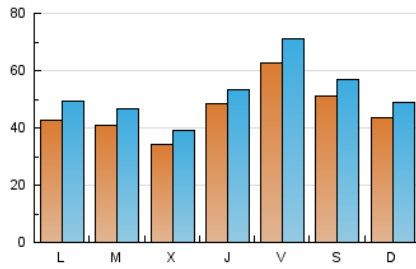

1. Cifras totales y promedios (Nacional)

| MES - AÑO | NAVEGADORES UNICOS | VISITAS | PAGINAS |
|--------------------------------|--------------------|--------------|--------------|
| Febrero - 2021 | 76.146 | 145.942 | 221.235 |
| PROMEDIO DIARIO | 5.622 | 6.345 | 9.619 |
| PROMEDIO LUNES-VIERNES | 5.719 | 6.478 | 9.943 |
| PROMEDIO SABADO-DOMINGO | 5.401 | 6.042 | 8.879 |
| PAGINAS / VISITAS | 1,52 | | |
| DURACION MEDIA VISITAS | 0:01:01 | | |
| DURACION MEDIA PAGINAS | 0:01:58 | | |

2. Secciones (Nacional)

| | PAGINAS | % |
|--------------|---------|---------|
| HOME | 44.293 | 20.02 % |
| RESTO | 176.942 | 79.98 % |

3. Por día del mes (Nacional)

| Día | N. únicos | Visitas | Páginas | Día | N. únicos | Visitas | Páginas | Día | N. únicos | Visitas | Páginas |
|-----|-----------|---------|---------|-----|-----------|---------|---------|-----|-----------|---------|---------|
| 1 | 6.290 | 7.187 | 11.064 | 11 | 1.304 | 1.373 | 2.307 | 21 | 6.974 | 7.945 | 11.716 |
| 2 | 4.774 | 5.470 | 8.671 | 12 | 1 | 1 | 1 | 22 | 5.113 | 5.896 | 9.798 |
| 3 | 3.256 | 3.806 | 6.558 | 13 | 1 | 1 | 1 | 23 | 6.131 | 6.948 | 10.297 |
| 4 | 5.220 | 5.919 | 9.639 | 14 | * | * | * | 24 | 5.643 | 6.366 | 9.904 |
| 5 | 7.679 | 8.467 | 12.109 | 15 | * | * | * | 25 | 12.850 | 14.090 | 19.608 |
| 6 | 6.514 | 7.150 | 10.695 | 16 | * | * | * | 26 | 12.069 | 13.954 | 20.152 |
| 7 | 4.736 | 5.295 | 8.164 | 17 | * | * | * | 27 | 9.117 | 10.038 | 13.903 |
| 8 | 5.716 | 6.662 | 11.100 | 18 | * | * | * | 28 | 5.649 | 6.309 | 9.177 |
| 9 | 5.402 | 6.169 | 10.072 | 19 | 5.285 | 5.945 | 9.318 | | | | |
| 10 | 4.773 | 5.397 | 8.486 | 20 | 4.814 | 5.554 | 8.495 | | | | |

[*] Datos no disponibles por causas técnicas.

4. Gráficas (Nacional)

4.1 Por día de la semana (promedio)

N. únicos / Visitas (x 100)

Páginas (x 100)

4.2 Por franja horaria (promedio)

Visitas (x 1000)

Páginas (x 1000)