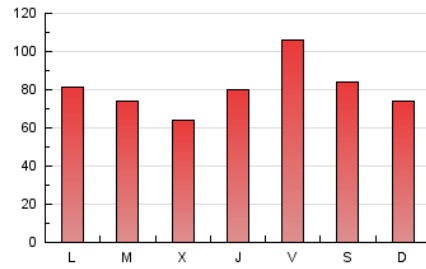

1. Cifras totales y promedios (Nacional e Internacional)

| MES - AÑO | NAVEGADORES UNICOS | VISITAS | PAGINAS |
|--------------------------------|--------------------|--------------|--------------|
| Febrero - 2021 | 78.985 | 149.197 | 225.212 |
| PROMEDIO DIARIO | 5.759 | 6.487 | 9.792 |
| PROMEDIO LUNES-VIERNES | 5.859 | 6.623 | 10.125 |
| PROMEDIO SABADO-DOMINGO | 5.531 | 6.176 | 9.030 |
| PAGINAS / VISITAS | 1,51 | | |
| DURACION MEDIA VISITAS | 0:01:00 | | |
| DURACION MEDIA PAGINAS | 0:01:58 | | |

2. Secciones (Nacional e Internacional)

| | PAGINAS | % |
|--------------|---------|---------|
| HOME | 44.744 | 19.87 % |
| RESTO | 180.468 | 80.13 % |

3. Por día del mes (Nacional e Internacional)

| Día | N. únicos | Visitas | Páginas | Día | N. únicos | Visitas | Páginas | Día | N. únicos | Visitas | Páginas |
|-----|-----------|---------|---------|-----|-----------|---------|---------|-----|-----------|---------|---------|
| 1 | 6.428 | 7.332 | 11.243 | 11 | 1.334 | 1.404 | 2.341 | 21 | 7.142 | 8.117 | 11.919 |
| 2 | 4.889 | 5.587 | 8.819 | 12 | 2 | 2 | 2 | 22 | 5.260 | 6.055 | 9.999 |
| 3 | 3.381 | 3.937 | 6.731 | 13 | 1 | 1 | 1 | 23 | 6.279 | 7.099 | 10.484 |
| 4 | 5.358 | 6.060 | 9.794 | 14 | * | * | * | 24 | 5.783 | 6.509 | 10.092 |
| 5 | 7.857 | 8.647 | 12.330 | 15 | * | * | * | 25 | 13.095 | 14.342 | 19.916 |
| 6 | 6.660 | 7.299 | 10.867 | 16 | * | * | * | 26 | 12.341 | 14.236 | 20.506 |
| 7 | 4.868 | 5.431 | 8.317 | 17 | * | * | * | 27 | 9.302 | 10.234 | 14.122 |
| 8 | 5.887 | 6.840 | 11.331 | 18 | * | * | * | 28 | 5.791 | 6.454 | 9.345 |
| 9 | 5.555 | 6.325 | 10.285 | 19 | 5.387 | 6.052 | 9.462 | | | | |
| 10 | 4.913 | 5.540 | 8.667 | 20 | 4.950 | 5.694 | 8.639 | | | | |

[*] Datos no disponibles por causas técnicas.

4. Gráficas (Nacional e Internacional)

4.1 Por día de la semana (promedio)

N. únicos / Visitas (x 100)

Páginas (x 100)

4.2 Por franja horaria (promedio)

Visitas (x 1000)