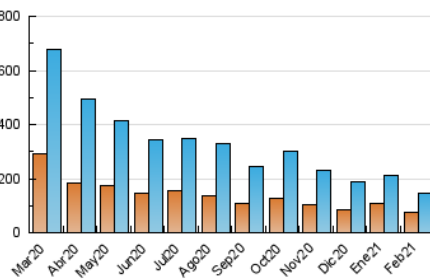

4.3 Por meses

N. únicos / Visitas (x 1000)