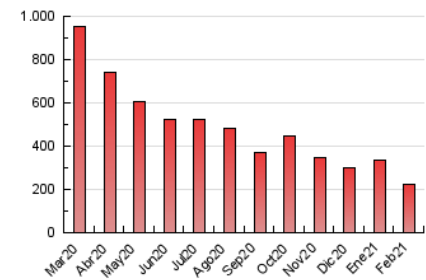

Páginas (x 1000)