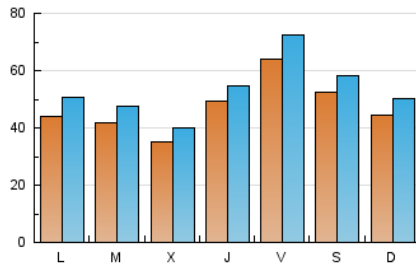

1. Cifras totales y promedios (Nacional e Internacional)

| MES - AÑO | NAVEGADORES UNICOS | VISITAS | PAGINAS |
|--------------------------------|--------------------|--------------|--------------|
| Febrero - 2021 | 78.985 | 149.197 | 225.212 |
| PROMEDIO DIARIO | 5.759 | 6.487 | 9.792 |
| PROMEDIO LUNES-VIERNES | 5.859 | 6.623 | 10.125 |
| PROMEDIO SABADO-DOMINGO | 5.531 | 6.176 | 9.030 |
| PAGINAS / VISITAS | 1,51 | | |
| DURACION MEDIA VISITAS | 0:01:00 | | |
| DURACION MEDIA PAGINAS | 0:01:58 | | |

2. Secciones (Nacional e Internacional)

| | PAGINAS | % |
|--------------|---------|---------|
| HOME | 44.744 | 19.87 % |
| RESTO | 180.468 | 80.13 % |

3. Por día del mes (Nacional e Internacional)

| Día | N. únicos | Visitas | Páginas | Día | N. únicos | Visitas | Páginas | Día | N. únicos | Visitas | Páginas |
|-----|-----------|---------|---------|-----|-----------|---------|---------|-----|-----------|---------|---------|
| 1 | 6.428 | 7.332 | 11.243 | 11 | 1.334 | 1.404 | 2.341 | 21 | 7.142 | 8.117 | 11.919 |
| 2 | 4.889 | 5.587 | 8.819 | 12 | 2 | 2 | 2 | 22 | 5.260 | 6.055 | 9.999 |
| 3 | 3.381 | 3.937 | 6.731 | 13 | 1 | 1 | 1 | 23 | 6.279 | 7.099 | 10.484 |
| 4 | 5.358 | 6.060 | 9.794 | 14 | * | * | * | 24 | 5.783 | 6.509 | 10.092 |
| 5 | 7.857 | 8.647 | 12.330 | 15 | * | * | * | 25 | 13.095 | 14.342 | 19.916 |
| 6 | 6.660 | 7.299 | 10.867 | 16 | * | * | * | 26 | 12.341 | 14.236 | 20.506 |
| 7 | 4.868 | 5.431 | 8.317 | 17 | * | * | * | 27 | 9.302 | 10.234 | 14.122 |
| 8 | 5.887 | 6.840 | 11.331 | 18 | * | * | * | 28 | 5.791 | 6.454 | 9.345 |
| 9 | 5.555 | 6.325 | 10.285 | 19 | 5.387 | 6.052 | 9.462 | | | | |
| 10 | 4.913 | 5.540 | 8.667 | 20 | 4.950 | 5.694 | 8.639 | | | | |

[*] Datos no disponibles por causas técnicas.

4. Gráficas (Nacional e Internacional)

4.1 Por día de la semana (promedio)

N. únicos / Visitas (x 100)

Páginas (x 100)

4.2 Por franja horaria (promedio)

Visitas (x 1000)