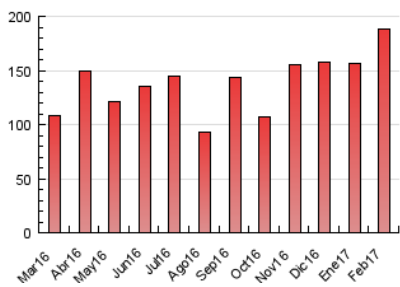

Páginas (x 1000)