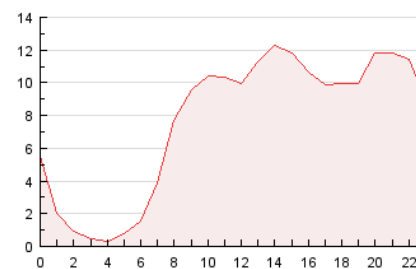

#### 3. Por día del mes (Nacional)

Día	N. únicos	Visitas	Páginas	Día	N. únicos	Visitas	Páginas	Día	N. únicos	Visitas	Páginas
1	3.955	4.446	7.306	11	2.536	2.749	4.356	21	2.060	2.411	4.546
2	6.121	6.904	11.778	12	5.416	5.932	8.516	22	3.731	4.174	6.882
3	3.082	3.571	6.423	13	3.606	4.126	7.382	23	2.396	2.826	5.334
4	1.829	2.085	3.933	14	4.403	4.876	7.795	24	2.395	2.886	6.179
5	2.577	2.904	5.088	15	3.576	4.027	6.804	25	2.156	2.380	3.758
6	5.404	6.146	9.872	16	4.172	4.652	7.571	26	1.737	1.991	3.284
7	4.153	4.703	7.978	17	2.393	2.750	5.140	27	7.828	8.555	13.270
8	5.722	6.368	9.519	18	1.792	2.032	3.586	28	3.442	3.853	6.455
9	4.089	4.567	7.188	19	1.509	1.689	3.128				
10	2.675	3.046	5.430	20	2.211	2.570	5.099				

##### 4.1 Por día de la semana (promedio)

N. únicos / Visitas (x 100)

Páginas (x 100)

##### 4.2 Por franja horaria (promedio)

Visitas (x 1000)

Páginas (x 1000)

##### 4.3 Por meses

N. únicos / Visitas (x 1000)

Páginas (x 1000)