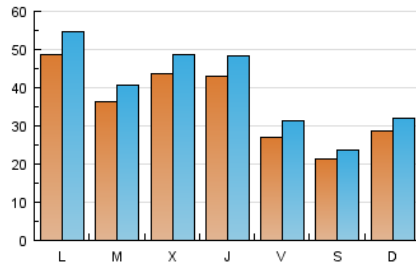

4. Gráficas (Nacional e Internacional)

4.1 Por día de la semana (promedio)

N. únicos / Visitas (x 100)