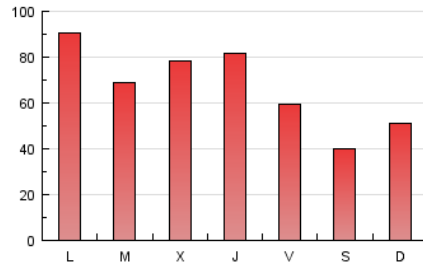

### 3. Por día del mes (Nacional e Internacional)

Día	N. únicos	Visitas	Páginas	Día	N. únicos	Visitas	Páginas	Día	N. únicos	Visitas	Páginas
1	4.018	4.514	7.421	11	2.605	2.826	4.446	21	2.127	2.487	4.677
2	6.261	7.075	12.086	12	5.551	6.071	8.681	22	3.843	4.296	7.056
3	3.140	3.639	6.538	13	3.702	4.226	7.529	23	2.472	2.913	5.463
4	1.863	2.125	4.028	14	4.526	5.011	8.004	24	2.468	2.967	6.310
5	2.604	2.931	5.123	15	3.697	4.164	7.032	25	2.200	2.428	3.825
6	5.488	6.241	10.018	16	4.261	4.747	7.726	26	1.779	2.034	3.344
7	4.271	4.832	8.177	17	2.464	2.827	5.258	27	7.974	8.720	13.515
8	5.854	6.508	9.718	18	1.836	2.078	3.658	28	3.556	3.981	6.674
9	4.183	4.665	7.342	19	1.546	1.729	3.198				
10	2.767	3.140	5.578	20	2.292	2.659	5.254				

4. Gráficas (Nacional e Internacional)

4.1 Por día de la semana (promedio)

N. únicos / Visitas (x 100)

Páginas (x 100)

4.2 Por franja horaria (promedio)

Visitas (x 1000)

Páginas (x 1000)

4.3 Por meses