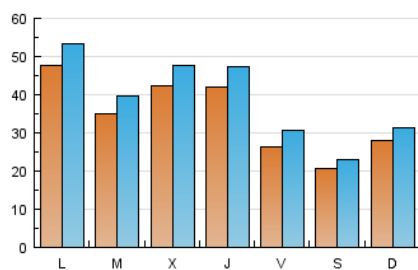

4. Gráficas (Nacional)

4.1 Por día de la semana (promedio)

N. únicos / Visitas (x 100)