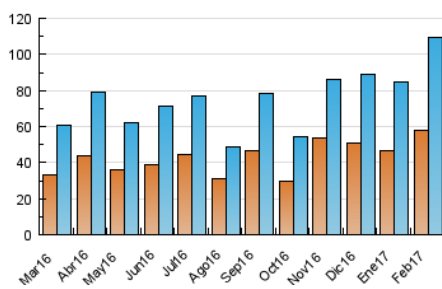

##### 4.1 Por día de la semana (promedio)

N. únicos / Visitas (x 100)

Páginas (x 100)

##### 4.2 Por franja horaria (promedio)

Visitas (x 1000)

Páginas (x 1000)

##### 4.3 Por meses

N. únicos / Visitas (x 1000)

Páginas (x 1000)