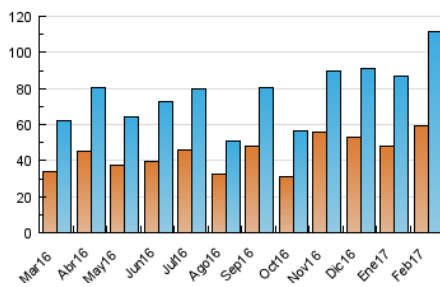

### 3. Por día del mes (Nacional e Internacional)

Día	N. únicos	Visitas	Páginas	Día	N. únicos	Visitas	Páginas	Día	N. únicos	Visitas	Páginas
1	4.018	4.514	7.421	11	2.605	2.826	4.446	21	2.127	2.487	4.677
2	6.261	7.075	12.086	12	5.551	6.071	8.681	22	3.843	4.296	7.056
3	3.140	3.639	6.538	13	3.702	4.226	7.529	23	2.472	2.913	5.463
4	1.863	2.125	4.028	14	4.526	5.011	8.004	24	2.468	2.967	6.310
5	2.604	2.931	5.123	15	3.697	4.164	7.032	25	2.200	2.428	3.825
6	5.488	6.241	10.018	16	4.261	4.747	7.726	26	1.779	2.034	3.344
7	4.271	4.832	8.177	17	2.464	2.827	5.258	27	7.974	8.720	13.515
8	5.854	6.508	9.718	18	1.836	2.078	3.658	28	3.556	3.981	6.674
9	4.183	4.665	7.342	19	1.546	1.729	3.198				
10	2.767	3.140	5.578	20	2.292	2.659	5.254				

4. Gráficas (Nacional e Internacional)

4.1 Por día de la semana (promedio)

N. únicos / Visitas (x 100)

Páginas (x 100)

4.2 Por franja horaria (promedio)

Visitas (x 1000)

Páginas (x 1000)

4.3 Por meses

N. únicos / Visitas (x 1000)

Páginas (x 1000)