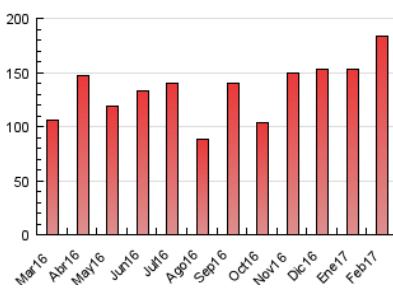

#### 3. Por día del mes (Nacional)

Día	N. únicos	Visitas	Páginas	Día	N. únicos	Visitas	Páginas	Día	N. únicos	Visitas	Páginas
1	3.955	4.446	7.306	11	2.536	2.749	4.356	21	2.060	2.411	4.546
2	6.121	6.904	11.778	12	5.416	5.932	8.516	22	3.731	4.174	6.882
3	3.082	3.571	6.423	13	3.606	4.126	7.382	23	2.396	2.826	5.334
4	1.829	2.085	3.933	14	4.403	4.876	7.795	24	2.395	2.886	6.179
5	2.577	2.904	5.088	15	3.576	4.027	6.804	25	2.156	2.380	3.758
6	5.404	6.146	9.872	16	4.172	4.652	7.571	26	1.737	1.991	3.284
7	4.153	4.703	7.978	17	2.393	2.750	5.140	27	7.828	8.555	13.270
8	5.722	6.368	9.519	18	1.792	2.032	3.586	28	3.442	3.853	6.455
9	4.089	4.567	7.188	19	1.509	1.689	3.128				
10	2.675	3.046	5.430	20	2.211	2.570	5.099				

##### 4.1 Por día de la semana (promedio)

N. únicos / Visitas (x 100)

Páginas (x 100)

##### 4.2 Por franja horaria (promedio)

Visitas (x 1000)

Páginas (x 1000)

##### 4.3 Por meses

N. únicos / Visitas (x 1000)

Páginas (x 1000)