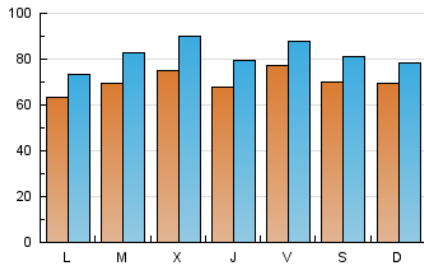

DIARI  LAVEU

1. Cifras totales y promedios (Nacional e Internacional)

MES - AÑO	NAVEGADORES UNICOS	VISITAS	PAGINAS
Junio - 2026	111.972	246.653	336.755
PROMEDIO DIARIO	6.999	8.167	11.225
PROMEDIO LUNES-VIERNES	7.006	8.238	11.388
PROMEDIO SABADO-DOMINGO	6.980	7.972	10.779
PAGINAS / VISITAS	1,37		
DURACION MEDIA VISITAS	0:01:58		
TIEMPO INTERACCIÓN MEDIO	0:02:15		

2. Secciones (Nacional e Internacional)

	PAGINAS	%
HOME	43.797	13.01 %
RESTO	292.960	86.99 %

3. Por día del mes (Nacional e Internacional)

Día	N. únicos	Visitas	Páginas	Día	N. únicos	Visitas	Páginas	Día	N. únicos	Visitas	Páginas
1	7.324	8.675	12.434	11	8.811	10.423	13.992	21	9.730	10.801	13.754
2	7.366	8.922	12.987	12	5.357	6.510	9.433	22	7.257	8.172	10.632
3	9.548	12.003	16.042	13	4.971	5.981	8.581	23	6.326	7.364	9.972
4	6.483	7.881	11.392	14	6.508	7.159	9.699	24	7.368	8.685	12.019
5	6.155	7.395	10.917	15	6.884	8.088	10.604	25	6.165	6.947	10.203
6	5.663	6.626	9.459	16	8.342	10.271	13.323	26	5.461	6.280	9.160
7	5.422	6.453	9.194	17	5.282	6.266	8.805	27	8.133	9.361	12.465
8	4.652	5.533	8.180	18	5.556	6.495	8.930	28	6.191	6.967	9.568
9	6.961	8.428	11.551	19	13.925	14.925	18.531	29	5.436	6.322	9.200
10	7.779	9.116	12.666	20	9.225	10.428	13.508	30	5.703	6.527	9.556

4. Gráficas (Nacional e Internacional)

4.1 Por día de la semana (promedio)

N. únicos / Visitas (x 100)

Páginas (x 100)

4.2 Por franja horaria (promedio)

Visitas_ (x 1000)

Páginas (x 1000)

4.3 Por meses