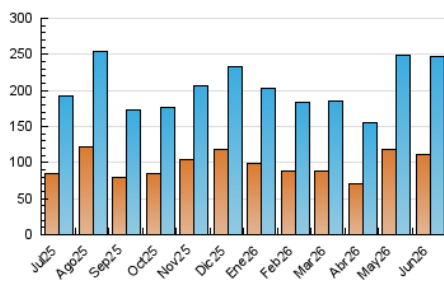

4.3 Por meses

N. únicos / Visitas (x 1000)