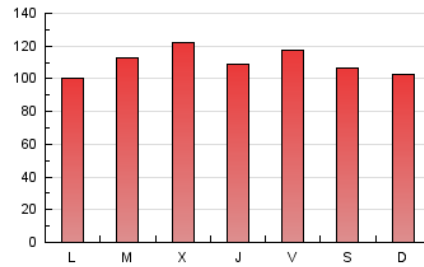

1. Cifras totales y promedios (Nacional)

MES - AÑO	NAVEGADORES UNICOS	VISITAS	PAGINAS
Junio - 2026	104.640	238.302	329.408
PROMEDIO DIARIO	6.751	7.911	10.980
PROMEDIO LUNES-VIERNES	6.781	8.008	11.164
PROMEDIO SABADO-DOMINGO	6.668	7.644	10.475
PAGINAS / VISITAS	1,39		
DURACION MEDIA VISITAS	0:02:01		
TIEMPO INTERACCIÓN MEDIO	0:02:25		

2. Secciones (Nacional)

	PAGINAS	%
HOME	43.450	13.19 %
RESTO	285.958	86.81 %

3. Por día del mes (Nacional)

Día	N. únicos	Visitas	Páginas	Día	N. únicos	Visitas	Páginas	Día	N. únicos	Visitas	Páginas
1	7.122	8.440	12.233	11	8.746	10.367	13.907	21	8.804	9.880	12.915
2	7.248	8.809	12.828	12	5.315	6.461	9.363	22	6.617	7.612	10.095
3	9.511	11.944	15.964	13	4.899	5.922	8.489	23	5.888	6.858	9.560
4	6.456	7.847	11.349	14	6.443	7.083	9.596	24	7.031	8.342	11.711
5	6.111	7.345	10.833	15	6.846	8.043	10.544	25	5.862	6.667	9.915
6	5.610	6.544	9.372	16	8.063	9.998	13.067	26	5.230	6.046	8.943
7	5.382	6.411	9.145	17	4.912	5.881	8.463	27	7.936	9.136	12.244
8	4.610	5.485	8.109	18	4.883	5.798	8.318	28	6.023	6.849	9.424
9	6.916	8.372	11.473	19	13.132	14.168	17.840	29	5.337	6.204	9.086
10	7.733	9.036	12.571	20	8.244	9.327	12.617	30	5.619	6.448	9.434

4. Gráficas (Nacional)

4.1 Por día de la semana (promedio)

N. únicos / Visitas (x 100)

Páginas (x 100)

4.2 Por franja horaria (promedio)

Visitas_ (x 1000)

Páginas (x 1000)

4.3 Por meses