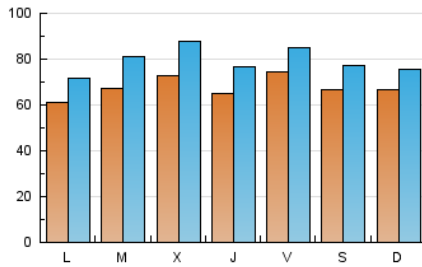

1. Cifras totales y promedios (Nacional)

MES - AÑO	NAVEGADORES UNICOS	VISITAS	PAGINAS
Junio - 2026	104.640	238.302	329.408
PROMEDIO DIARIO	6.751	7.911	10.980
PROMEDIO LUNES-VIERNES	6.781	8.008	11.164
PROMEDIO SABADO-DOMINGO	6.668	7.644	10.475
PAGINAS / VISITAS	1,39		
DURACION MEDIA VISITAS	0:02:01		
TIEMPO INTERACCIÓN MEDIO	0:02:25		

2. Secciones (Nacional)

	PAGINAS	%
HOME	43.450	13.19 %
RESTO	285.958	86.81 %

3. Por día del mes (Nacional)

Día	N. únicos	Visitas	Páginas	Día	N. únicos	Visitas	Páginas	Día	N. únicos	Visitas	Páginas
1	7.122	8.440	12.233	11	8.746	10.367	13.907	21	8.804	9.880	12.915
2	7.248	8.809	12.828	12	5.315	6.461	9.363	22	6.617	7.612	10.095
3	9.511	11.944	15.964	13	4.899	5.922	8.489	23	5.888	6.858	9.560
4	6.456	7.847	11.349	14	6.443	7.083	9.596	24	7.031	8.342	11.711
5	6.111	7.345	10.833	15	6.846	8.043	10.544	25	5.862	6.667	9.915
6	5.610	6.544	9.372	16	8.063	9.998	13.067	26	5.230	6.046	8.943
7	5.382	6.411	9.145	17	4.912	5.881	8.463	27	7.936	9.136	12.244
8	4.610	5.485	8.109	18	4.883	5.798	8.318	28	6.023	6.849	9.424
9	6.916	8.372	11.473	19	13.132	14.168	17.840	29	5.337	6.204	9.086
10	7.733	9.036	12.571	20	8.244	9.327	12.617	30	5.619	6.448	9.434

4. Gráficas (Nacional)

4.1 Por día de la semana (promedio)

N. únicos / Visitas (x 100)

Páginas (x 100)

4.2 Por franja horaria (promedio)

Visitas_ (x 1000)

Páginas (x 1000)

4.3 Por meses