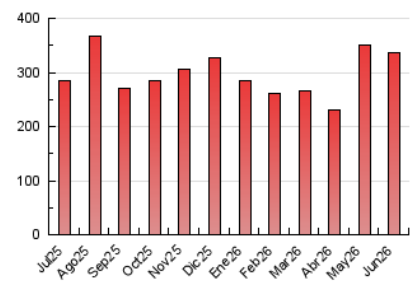

Páginas (x 1000)