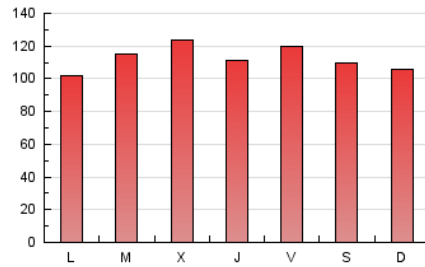

DIARI  LAVEU

1. Cifras totales y promedios (Nacional e Internacional)

MES - AÑO	NAVEGADORES UNICOS	VISITAS	PAGINAS
Junio - 2026	111.972	246.653	336.755
PROMEDIO DIARIO	6.999	8.167	11.225
PROMEDIO LUNES-VIERNES	7.006	8.238	11.388
PROMEDIO SABADO-DOMINGO	6.980	7.972	10.779
PAGINAS / VISITAS	1,37		
DURACION MEDIA VISITAS	0:01:58		
TIEMPO INTERACCIÓN MEDIO	0:02:15		

2. Secciones (Nacional e Internacional)

	PAGINAS	%
HOME	43.797	13.01 %
RESTO	292.960	86.99 %

3. Por día del mes (Nacional e Internacional)

Día	N. únicos	Visitas	Páginas	Día	N. únicos	Visitas	Páginas	Día	N. únicos	Visitas	Páginas
1	7.324	8.675	12.434	11	8.811	10.423	13.992	21	9.730	10.801	13.754
2	7.366	8.922	12.987	12	5.357	6.510	9.433	22	7.257	8.172	10.632
3	9.548	12.003	16.042	13	4.971	5.981	8.581	23	6.326	7.364	9.972
4	6.483	7.881	11.392	14	6.508	7.159	9.699	24	7.368	8.685	12.019
5	6.155	7.395	10.917	15	6.884	8.088	10.604	25	6.165	6.947	10.203
6	5.663	6.626	9.459	16	8.342	10.271	13.323	26	5.461	6.280	9.160
7	5.422	6.453	9.194	17	5.282	6.266	8.805	27	8.133	9.361	12.465
8	4.652	5.533	8.180	18	5.556	6.495	8.930	28	6.191	6.967	9.568
9	6.961	8.428	11.551	19	13.925	14.925	18.531	29	5.436	6.322	9.200
10	7.779	9.116	12.666	20	9.225	10.428	13.508	30	5.703	6.527	9.556

4. Gráficas (Nacional e Internacional)

4.1 Por día de la semana (promedio)

N. únicos / Visitas (x 100)

Páginas (x 100)

4.2 Por franja horaria (promedio)

Visitas_ (x 1000)

Páginas (x 1000)

4.3 Por meses