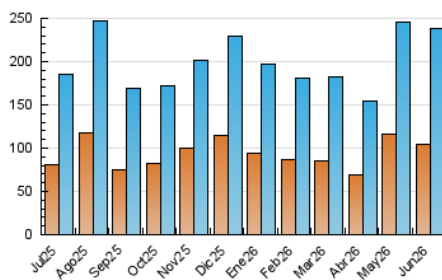

1. Cifras totales y promedios (Nacional)

MES - AÑO	NAVEGADORES UNICOS	VISITAS	PAGINAS
Junio - 2026	104.640	238.302	329.408
PROMEDIO DIARIO	6.751	7.911	10.980
PROMEDIO LUNES-VIERNES	6.781	8.008	11.164
PROMEDIO SABADO-DOMINGO	6.668	7.644	10.475
PAGINAS / VISITAS	1,39		
DURACION MEDIA VISITAS	0:02:01		
TIEMPO INTERACCIÓN MEDIO	0:02:25		

2. Secciones (Nacional)

	PAGINAS	%
HOME	43.450	13.19 %
RESTO	285.958	86.81 %

3. Por día del mes (Nacional)

Día	N. únicos	Visitas	Páginas	Día	N. únicos	Visitas	Páginas	Día	N. únicos	Visitas	Páginas
1	7.122	8.440	12.233	11	8.746	10.367	13.907	21	8.804	9.880	12.915
2	7.248	8.809	12.828	12	5.315	6.461	9.363	22	6.617	7.612	10.095
3	9.511	11.944	15.964	13	4.899	5.922	8.489	23	5.888	6.858	9.560
4	6.456	7.847	11.349	14	6.443	7.083	9.596	24	7.031	8.342	11.711
5	6.111	7.345	10.833	15	6.846	8.043	10.544	25	5.862	6.667	9.915
6	5.610	6.544	9.372	16	8.063	9.998	13.067	26	5.230	6.046	8.943
7	5.382	6.411	9.145	17	4.912	5.881	8.463	27	7.936	9.136	12.244
8	4.610	5.485	8.109	18	4.883	5.798	8.318	28	6.023	6.849	9.424
9	6.916	8.372	11.473	19	13.132	14.168	17.840	29	5.337	6.204	9.086
10	7.733	9.036	12.571	20	8.244	9.327	12.617	30	5.619	6.448	9.434

4. Gráficas (Nacional)

4.1 Por día de la semana (promedio)

N. únicos / Visitas (x 100)

Páginas (x 100)

4.2 Por franja horaria (promedio)

Visitas_ (x 1000)

Páginas (x 1000)

4.3 Por meses

N. únicos / Visitas (x 1000)

Páginas (x 1000)

5. Observaciones

Este Medio Electrónico de Comunicación ha sido medido por la herramienta Google Analytics de Google (GA4).

6. Definiciones básicas (Para más información ver Normas Técnicas para el Control de los Medios Electrónicos de Comunicación)