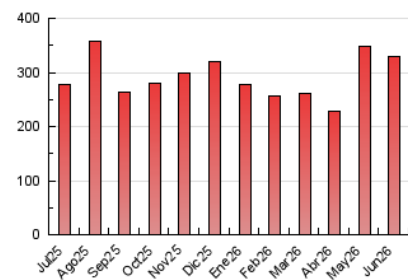

1. Cifras totales y promedios (Nacional)

MES - AÑO	NAVEGADORES UNICOS	VISITAS	PAGINAS
Junio - 2026	104.640	238.302	329.408
PROMEDIO DIARIO	6.751	7.911	10.980
PROMEDIO LUNES-VIERNES	6.781	8.008	11.164
PROMEDIO SABADO-DOMINGO	6.668	7.644	10.475
PAGINAS / VISITAS	1,39		
DURACION MEDIA VISITAS	0:02:01		
TIEMPO INTERACCIÓN MEDIO	0:02:25		

2. Secciones (Nacional)

	PAGINAS	%
HOME	43.450	13.19 %
RESTO	285.958	86.81 %

3. Por día del mes (Nacional)

Día	N. únicos	Visitas	Páginas	Día	N. únicos	Visitas	Páginas	Día	N. únicos	Visitas	Páginas
1	7.122	8.440	12.233	11	8.746	10.367	13.907	21	8.804	9.880	12.915
2	7.248	8.809	12.828	12	5.315	6.461	9.363	22	6.617	7.612	10.095
3	9.511	11.944	15.964	13	4.899	5.922	8.489	23	5.888	6.858	9.560
4	6.456	7.847	11.349	14	6.443	7.083	9.596	24	7.031	8.342	11.711
5	6.111	7.345	10.833	15	6.846	8.043	10.544	25	5.862	6.667	9.915
6	5.610	6.544	9.372	16	8.063	9.998	13.067	26	5.230	6.046	8.943
7	5.382	6.411	9.145	17	4.912	5.881	8.463	27	7.936	9.136	12.244
8	4.610	5.485	8.109	18	4.883	5.798	8.318	28	6.023	6.849	9.424
9	6.916	8.372	11.473	19	13.132	14.168	17.840	29	5.337	6.204	9.086
10	7.733	9.036	12.571	20	8.244	9.327	12.617	30	5.619	6.448	9.434

4. Gráficas (Nacional)

4.1 Por día de la semana (promedio)

N. únicos / Visitas (x 100)

Páginas (x 100)

4.2 Por franja horaria (promedio)

Visitas_ (x 1000)

Páginas (x 1000)

4.3 Por meses

N. únicos / Visitas (x 1000)

Páginas (x 1000)

5. Observaciones

Este Medio Electrónico de Comunicación ha sido medido por la herramienta Google Analytics de Google (GA4).

6. Definiciones básicas (Para más información ver Normas Técnicas para el Control de los Medios Electrónicos de Comunicación)