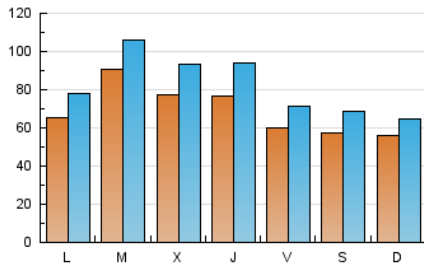

1. Cifras totales y promedios (Nacional)

MES - AÑO	NAVEGADORES UNICOS	VISITAS	PAGINAS
Mayo - 2026	115.837	245.634	348.977
PROMEDIO DIARIO	6.806	8.076	11.257
PROMEDIO LUNES-VIERNES	7.348	8.756	12.140
PROMEDIO SABADO-DOMINGO	5.668	6.648	9.404
PAGINAS / VISITAS	1,39		
DURACION MEDIA VISITAS	0:02:08		
TIEMPO INTERACCIÓN MEDIO	0:02:06		

2. Secciones (Nacional)

	PAGINAS	%
HOME	49.058	14.06 %
RESTO	299.919	85.94 %

3. Por día del mes (Nacional)

Día	N. únicos	Visitas	Páginas	Día	N. únicos	Visitas	Páginas	Día	N. únicos	Visitas	Páginas
1	2.815	3.382	5.387	11	8.163	9.356	13.398	21	9.528	11.442	15.423
2	4.154	4.992	6.967	12	5.858	6.861	10.234	22	7.343	8.705	12.475
3	5.337	6.201	8.985	13	5.211	6.381	9.513	23	4.566	5.733	8.411
4	5.913	7.011	9.594	14	9.119	11.341	14.808	24	4.736	5.700	8.528
5	14.776	16.823	20.388	15	7.181	8.508	12.611	25	5.441	6.677	10.276
6	8.244	9.575	12.551	16	7.187	8.041	11.161	26	10.000	11.656	16.051
7	5.882	6.860	9.666	17	5.618	6.508	8.806	27	7.330	8.754	11.989
8	6.008	7.129	10.188	18	6.724	8.079	11.720	28	6.241	7.834	11.109
9	7.298	8.847	11.915	19	5.699	7.033	9.805	29	6.625	7.892	11.089
10	4.938	5.702	8.066	20	10.202	12.577	16.663	30	5.524	6.622	9.267
								31	7.323	8.138	11.933

4. Gráficas (Nacional)

4.1 Por día de la semana (promedio)

N. únicos / Visitas (x 100)

Páginas (x 100)

4.2 Por franja horaria (promedio)

Visitas_ (x 1000)

Páginas (x 1000)

4.3 Por meses