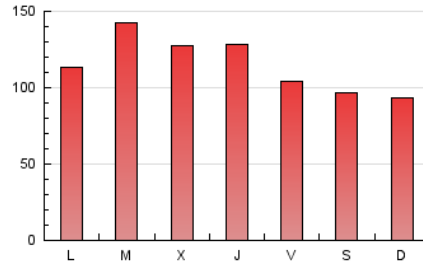

1. Cifras totales y promedios (Nacional e Internacional)

MES - AÑO	NAVEGADORES UNICOS	VISITAS	PAGINAS
Mayo - 2026	117.423	248.396	351.716
PROMEDIO DIARIO	6.885	8.161	11.351
PROMEDIO LUNES-VIERNES	7.428	8.841	12.237
PROMEDIO SABADO-DOMINGO	5.746	6.733	9.491
PAGINAS / VISITAS	1,39		
DURACION MEDIA VISITAS	0:02:08		
TIEMPO INTERACCIÓN MEDIO	0:02:04		

2. Secciones (Nacional e Internacional)

	PAGINAS	%
HOME	49.423	14.04 %
RESTO	302.471	85.96 %

3. Por día del mes (Nacional e Internacional)

Día	N. únicos	Visitas	Páginas	Día	N. únicos	Visitas	Páginas	Día	N. únicos	Visitas	Páginas
1	2.861	3.444	5.470	11	8.246	9.438	13.525	21	9.573	11.518	15.482
2	4.197	5.027	7.039	12	5.917	6.953	10.324	22	7.431	8.786	12.563
3	5.374	6.249	9.046	13	5.276	6.480	9.604	23	4.614	5.782	8.465
4	5.946	7.055	9.651	14	9.164	11.393	14.863	24	4.756	5.722	8.565
5	14.862	16.928	20.511	15	7.246	8.583	12.692	25	5.471	6.725	10.347
6	8.315	9.656	12.646	16	7.265	8.133	11.256	26	10.206	11.847	16.270
7	5.926	6.887	9.725	17	5.669	6.554	8.872	27	7.494	8.883	12.171
8	6.098	7.178	10.257	18	6.804	8.155	11.822	28	6.430	8.001	11.281
9	7.349	8.916	11.996	19	5.780	7.098	9.894	29	6.667	7.957	11.142
10	4.977	5.742	8.114	20	10.279	12.693	16.743	30	5.753	6.875	9.457
								31	7.502	8.325	12.101

4. Gráficas (Nacional e Internacional)

4.1 Por día de la semana (promedio)

N. únicos / Visitas (x 100)

Páginas (x 100)

4.2 Por franja horaria (promedio)

Visitas_ (x 1000)

Páginas (x 1000)

4.3 Por meses