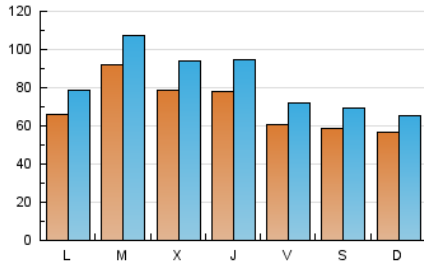

1. Cifras totales y promedios (Nacional e Internacional)

MES - AÑO	NAVEGADORES UNICOS	VISITAS	PAGINAS
Mayo - 2026	117.423	248.396	351.716
PROMEDIO DIARIO	6.885	8.161	11.351
PROMEDIO LUNES-VIERNES	7.428	8.841	12.237
PROMEDIO SABADO-DOMINGO	5.746	6.733	9.491
PAGINAS / VISITAS	1,39		
DURACION MEDIA VISITAS	0:02:08		
TIEMPO INTERACCIÓN MEDIO	0:02:04		

2. Secciones (Nacional e Internacional)

	PAGINAS	%
HOME	49.423	14.04 %
RESTO	302.471	85.96 %

3. Por día del mes (Nacional e Internacional)

Día	N. únicos	Visitas	Páginas	Día	N. únicos	Visitas	Páginas	Día	N. únicos	Visitas	Páginas
1	2.861	3.444	5.470	11	8.246	9.438	13.525	21	9.573	11.518	15.482
2	4.197	5.027	7.039	12	5.917	6.953	10.324	22	7.431	8.786	12.563
3	5.374	6.249	9.046	13	5.276	6.480	9.604	23	4.614	5.782	8.465
4	5.946	7.055	9.651	14	9.164	11.393	14.863	24	4.756	5.722	8.565
5	14.862	16.928	20.511	15	7.246	8.583	12.692	25	5.471	6.725	10.347
6	8.315	9.656	12.646	16	7.265	8.133	11.256	26	10.206	11.847	16.270
7	5.926	6.887	9.725	17	5.669	6.554	8.872	27	7.494	8.883	12.171
8	6.098	7.178	10.257	18	6.804	8.155	11.822	28	6.430	8.001	11.281
9	7.349	8.916	11.996	19	5.780	7.098	9.894	29	6.667	7.957	11.142
10	4.977	5.742	8.114	20	10.279	12.693	16.743	30	5.753	6.875	9.457
								31	7.502	8.325	12.101

4. Gráficas (Nacional e Internacional)

4.1 Por día de la semana (promedio)

N. únicos / Visitas (x 100)

Páginas (x 100)

4.2 Por franja horaria (promedio)

Visitas_ (x 1000)

Páginas (x 1000)

4.3 Por meses