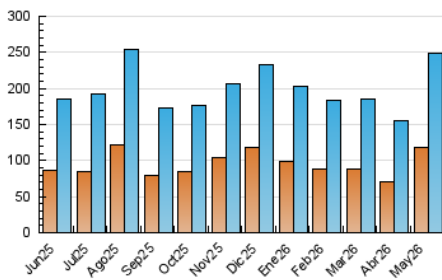

4.3 Por meses

N. únicos / Visitas (x 1000)