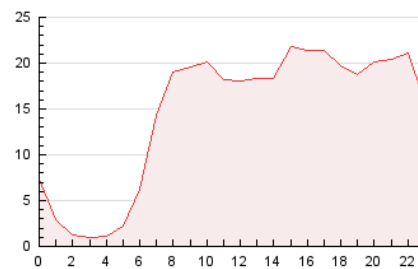

2. Secciones (Nacional)

	PAGINAS	%
HOME	49.058	14.06 %
RESTO	299.919	85.94 %

3. Por día del mes (Nacional)

Día	N. únicos	Visitas	Páginas	Día	N. únicos	Visitas	Páginas	Día	N. únicos	Visitas	Páginas
1	2.815	3.382	5.387	11	8.163	9.356	13.398	21	9.528	11.442	15.423
2	4.154	4.992	6.967	12	5.858	6.861	10.234	22	7.343	8.705	12.475
3	5.337	6.201	8.985	13	5.211	6.381	9.513	23	4.566	5.733	8.411
4	5.913	7.011	9.594	14	9.119	11.341	14.808	24	4.736	5.700	8.528
5	14.776	16.823	20.388	15	7.181	8.508	12.611	25	5.441	6.677	10.276
6	8.244	9.575	12.551	16	7.187	8.041	11.161	26	10.000	11.656	16.051
7	5.882	6.860	9.666	17	5.618	6.508	8.806	27	7.330	8.754	11.989
8	6.008	7.129	10.188	18	6.724	8.079	11.720	28	6.241	7.834	11.109
9	7.298	8.847	11.915	19	5.699	7.033	9.805	29	6.625	7.892	11.089
10	4.938	5.702	8.066	20	10.202	12.577	16.663	30	5.524	6.622	9.267
								31	7.323	8.138	11.933

4. Gráficas (Nacional)

4.1 Por día de la semana (promedio)

N. únicos / Visitas (x 100)

Páginas (x 100)

4.2 Por franja horaria (promedio)

Visitas_ (x 1000)

Páginas (x 1000)

4.3 Por meses

N. únicos / Visitas (x 1000)

Páginas (x 1000)

5. Observaciones

Este Medio Electrónico de Comunicación ha sido medido por la herramienta Google Analytics de Google (GA4).

6. Definiciones básicas (Para más información ver Normas Técnicas para el Control de los Medios Electrónicos de Comunicación)