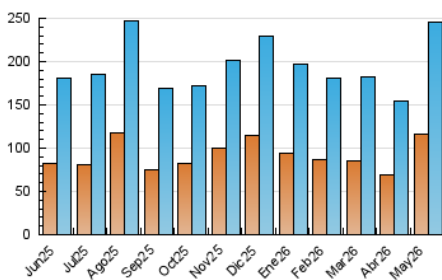

1. Cifras totales y promedios (Nacional)

MES - AÑO	NAVEGADORES UNICOS	VISITAS	PAGINAS
Mayo - 2026	115.837	245.634	348.977
PROMEDIO DIARIO	6.806	8.076	11.257
PROMEDIO LUNES-VIERNES	7.348	8.756	12.140
PROMEDIO SABADO-DOMINGO	5.668	6.648	9.404
PAGINAS / VISITAS	1,39		
DURACION MEDIA VISITAS	0:02:08		
TIEMPO INTERACCIÓN MEDIO	0:02:06		

2. Secciones (Nacional)

	PAGINAS	%
HOME	49.058	14.06 %
RESTO	299.919	85.94 %

3. Por día del mes (Nacional)

Día	N. únicos	Visitas	Páginas	Día	N. únicos	Visitas	Páginas	Día	N. únicos	Visitas	Páginas
1	2.815	3.382	5.387	11	8.163	9.356	13.398	21	9.528	11.442	15.423
2	4.154	4.992	6.967	12	5.858	6.861	10.234	22	7.343	8.705	12.475
3	5.337	6.201	8.985	13	5.211	6.381	9.513	23	4.566	5.733	8.411
4	5.913	7.011	9.594	14	9.119	11.341	14.808	24	4.736	5.700	8.528
5	14.776	16.823	20.388	15	7.181	8.508	12.611	25	5.441	6.677	10.276
6	8.244	9.575	12.551	16	7.187	8.041	11.161	26	10.000	11.656	16.051
7	5.882	6.860	9.666	17	5.618	6.508	8.806	27	7.330	8.754	11.989
8	6.008	7.129	10.188	18	6.724	8.079	11.720	28	6.241	7.834	11.109
9	7.298	8.847	11.915	19	5.699	7.033	9.805	29	6.625	7.892	11.089
10	4.938	5.702	8.066	20	10.202	12.577	16.663	30	5.524	6.622	9.267
								31	7.323	8.138	11.933

4. Gráficas (Nacional)

4.1 Por día de la semana (promedio)

N. únicos / Visitas (x 100)

Páginas (x 100)

4.2 Por franja horaria (promedio)

Visitas_ (x 1000)

Páginas (x 1000)

4.3 Por meses

N. únicos / Visitas (x 1000)

Páginas (x 1000)

5. Observaciones

Este Medio Electrónico de Comunicación ha sido medido por la herramienta Google Analytics de Google (GA4).

6. Definiciones básicas (Para más información ver Normas Técnicas para el Control de los Medios Electrónicos de Comunicación)