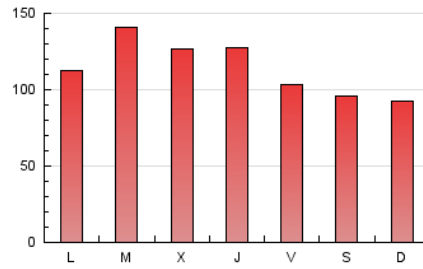

1. Cifras totales y promedios (Nacional)

MES - AÑO	NAVEGADORES UNICOS	VISITAS	PAGINAS
Mayo - 2026	115.837	245.634	348.977
PROMEDIO DIARIO	6.806	8.076	11.257
PROMEDIO LUNES-VIERNES	7.348	8.756	12.140
PROMEDIO SABADO-DOMINGO	5.668	6.648	9.404
PAGINAS / VISITAS	1,39		
DURACION MEDIA VISITAS	0:02:08		
TIEMPO INTERACCIÓN MEDIO	0:02:06		

2. Secciones (Nacional)

	PAGINAS	%
HOME	49.058	14.06 %
RESTO	299.919	85.94 %

3. Por día del mes (Nacional)

Día	N. únicos	Visitas	Páginas	Día	N. únicos	Visitas	Páginas	Día	N. únicos	Visitas	Páginas
1	2.815	3.382	5.387	11	8.163	9.356	13.398	21	9.528	11.442	15.423
2	4.154	4.992	6.967	12	5.858	6.861	10.234	22	7.343	8.705	12.475
3	5.337	6.201	8.985	13	5.211	6.381	9.513	23	4.566	5.733	8.411
4	5.913	7.011	9.594	14	9.119	11.341	14.808	24	4.736	5.700	8.528
5	14.776	16.823	20.388	15	7.181	8.508	12.611	25	5.441	6.677	10.276
6	8.244	9.575	12.551	16	7.187	8.041	11.161	26	10.000	11.656	16.051
7	5.882	6.860	9.666	17	5.618	6.508	8.806	27	7.330	8.754	11.989
8	6.008	7.129	10.188	18	6.724	8.079	11.720	28	6.241	7.834	11.109
9	7.298	8.847	11.915	19	5.699	7.033	9.805	29	6.625	7.892	11.089
10	4.938	5.702	8.066	20	10.202	12.577	16.663	30	5.524	6.622	9.267
								31	7.323	8.138	11.933

4. Gráficas (Nacional)

4.1 Por día de la semana (promedio)

N. únicos / Visitas (x 100)

Páginas (x 100)

4.2 Por franja horaria (promedio)

Visitas_ (x 1000)

Páginas (x 1000)

4.3 Por meses