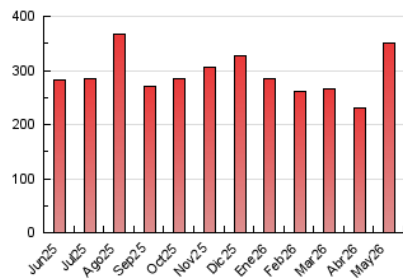

Páginas (x 1000)