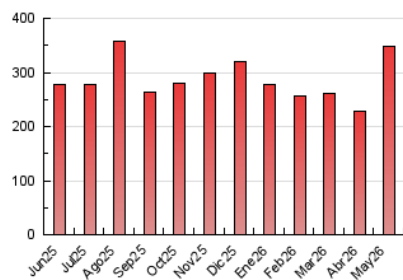

1. Cifras totales y promedios (Nacional)

MES - AÑO	NAVEGADORES UNICOS	VISITAS	PAGINAS
Mayo - 2026	115.837	245.634	348.977
PROMEDIO DIARIO	6.806	8.076	11.257
PROMEDIO LUNES-VIERNES	7.348	8.756	12.140
PROMEDIO SABADO-DOMINGO	5.668	6.648	9.404
PAGINAS / VISITAS	1,39		
DURACION MEDIA VISITAS	0:02:08		
TIEMPO INTERACCIÓN MEDIO	0:02:06		

2. Secciones (Nacional)

	PAGINAS	%
HOME	49.058	14.06 %
RESTO	299.919	85.94 %

3. Por día del mes (Nacional)

Día	N. únicos	Visitas	Páginas	Día	N. únicos	Visitas	Páginas	Día	N. únicos	Visitas	Páginas
1	2.815	3.382	5.387	11	8.163	9.356	13.398	21	9.528	11.442	15.423
2	4.154	4.992	6.967	12	5.858	6.861	10.234	22	7.343	8.705	12.475
3	5.337	6.201	8.985	13	5.211	6.381	9.513	23	4.566	5.733	8.411
4	5.913	7.011	9.594	14	9.119	11.341	14.808	24	4.736	5.700	8.528
5	14.776	16.823	20.388	15	7.181	8.508	12.611	25	5.441	6.677	10.276
6	8.244	9.575	12.551	16	7.187	8.041	11.161	26	10.000	11.656	16.051
7	5.882	6.860	9.666	17	5.618	6.508	8.806	27	7.330	8.754	11.989
8	6.008	7.129	10.188	18	6.724	8.079	11.720	28	6.241	7.834	11.109
9	7.298	8.847	11.915	19	5.699	7.033	9.805	29	6.625	7.892	11.089
10	4.938	5.702	8.066	20	10.202	12.577	16.663	30	5.524	6.622	9.267
								31	7.323	8.138	11.933

4. Gráficas (Nacional)

4.1 Por día de la semana (promedio)

N. únicos / Visitas (x 100)

Páginas (x 100)

4.2 Por franja horaria (promedio)

Visitas_ (x 1000)

Páginas (x 1000)

4.3 Por meses

N. únicos / Visitas (x 1000)

Páginas (x 1000)

5. Observaciones

Este Medio Electrónico de Comunicación ha sido medido por la herramienta Google Analytics de Google (GA4).

6. Definiciones básicas (Para más información ver Normas Técnicas para el Control de los Medios Electrónicos de Comunicación)