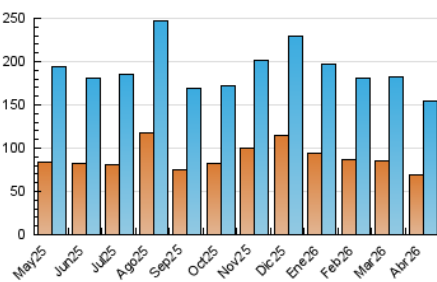

1. Cifras totales y promedios (Nacional)

MES - AÑO	NAVEGADORES UNICOS	VISITAS	PAGINAS
Abril - 2026	69.500	154.058	228.680
PROMEDIO DIARIO	4.351	5.139	7.623
PROMEDIO LUNES-VIERNES	4.387	5.185	7.684
PROMEDIO SABADO-DOMINGO	4.253	5.014	7.453
PAGINAS / VISITAS	1,48		
DURACION MEDIA VISITAS	0:02:19		
TIEMPO INTERACCIÓN MEDIO	0:02:37		

2. Secciones (Nacional)

	PAGINAS	%
HOME	38.229	16.72 %
RESTO	190.451	83.28 %

3. Por día del mes (Nacional)

Día	N. únicos	Visitas	Páginas	Día	N. únicos	Visitas	Páginas	Día	N. únicos	Visitas	Páginas
1	3.605	4.492	6.994	11	3.153	3.815	5.847	21	4.948	5.854	8.588
2	4.040	4.823	7.501	12	3.209	3.967	6.066	22	5.228	6.138	8.639
3	4.192	4.920	7.076	13	2.289	2.789	5.100	23	5.234	6.190	8.877
4	2.911	3.511	5.468	14	4.775	5.546	8.117	24	6.418	7.554	10.430
5	3.125	3.691	6.031	15	4.990	5.854	8.607	25	6.365	7.283	10.709
6	3.068	3.589	5.785	16	5.556	6.431	8.893	26	4.674	5.507	7.959
7	3.079	3.638	5.681	17	5.753	6.634	9.541	27	4.907	5.717	8.220
8	3.890	4.661	7.141	18	5.369	6.383	8.882	28	4.139	4.781	7.066
9	3.796	4.615	7.002	19	5.220	5.958	8.663	29	3.146	3.712	5.862
10	3.704	4.468	7.111	20	6.538	7.787	10.659	30	3.215	3.874	6.165

4. Gráficas (Nacional)

4.1 Por día de la semana (promedio)

N. únicos / Visitas (x 100)

Páginas (x 100)

4.2 Por franja horaria (promedio)

Visitas_ (x 1000)

Páginas (x 1000)

4.3 Por meses

N. únicos / Visitas (x 1000)

Páginas (x 1000)

5. Observaciones

Este Medio Electrónico de Comunicación ha sido medido por la herramienta Google Analytics de Google (GA4).

6. Definiciones básicas (Para más información ver Normas Técnicas para el Control de los Medios Electrónicos de Comunicación)