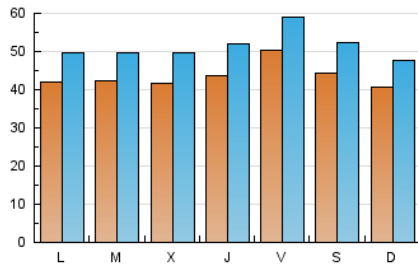

1. Cifras totales y promedios (Nacional)

MES - AÑO	NAVEGADORES UNICOS	VISITAS	PAGINAS
Abril - 2026	69.500	154.058	228.680
PROMEDIO DIARIO	4.351	5.139	7.623
PROMEDIO LUNES-VIERNES	4.387	5.185	7.684
PROMEDIO SABADO-DOMINGO	4.253	5.014	7.453
PAGINAS / VISITAS	1,48		
DURACION MEDIA VISITAS	0:02:19		
TIEMPO INTERACCIÓN MEDIO	0:02:37		

2. Secciones (Nacional)

	PAGINAS	%
HOME	38.229	16.72 %
RESTO	190.451	83.28 %

3. Por día del mes (Nacional)

Día	N. únicos	Visitas	Páginas	Día	N. únicos	Visitas	Páginas	Día	N. únicos	Visitas	Páginas
1	3.605	4.492	6.994	11	3.153	3.815	5.847	21	4.948	5.854	8.588
2	4.040	4.823	7.501	12	3.209	3.967	6.066	22	5.228	6.138	8.639
3	4.192	4.920	7.076	13	2.289	2.789	5.100	23	5.234	6.190	8.877
4	2.911	3.511	5.468	14	4.775	5.546	8.117	24	6.418	7.554	10.430
5	3.125	3.691	6.031	15	4.990	5.854	8.607	25	6.365	7.283	10.709
6	3.068	3.589	5.785	16	5.556	6.431	8.893	26	4.674	5.507	7.959
7	3.079	3.638	5.681	17	5.753	6.634	9.541	27	4.907	5.717	8.220
8	3.890	4.661	7.141	18	5.369	6.383	8.882	28	4.139	4.781	7.066
9	3.796	4.615	7.002	19	5.220	5.958	8.663	29	3.146	3.712	5.862
10	3.704	4.468	7.111	20	6.538	7.787	10.659	30	3.215	3.874	6.165

4. Gráficas (Nacional)

4.1 Por día de la semana (promedio)

N. únicos / Visitas (x 100)

Páginas (x 100)

4.2 Por franja horaria (promedio)

Visitas_ (x 1000)

Páginas (x 1000)

4.3 Por meses