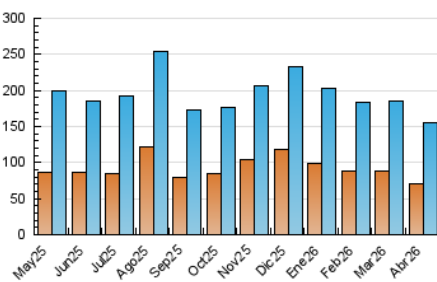

4.3 Por meses

N. únicos / Visitas (x 1000)