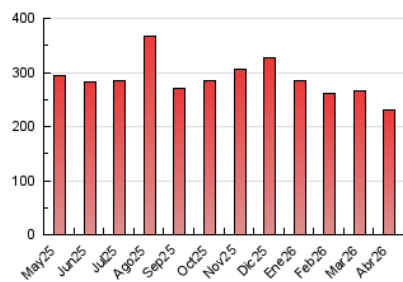

Páginas (x 1000)