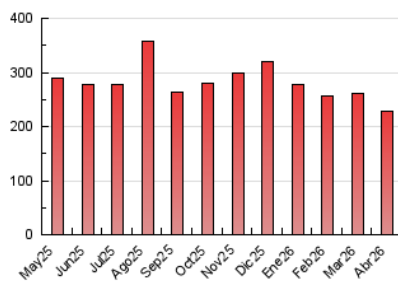

1. Cifras totales y promedios (Nacional)

MES - AÑO	NAVEGADORES UNICOS	VISITAS	PAGINAS
Abril - 2026	69.500	154.058	228.680
PROMEDIO DIARIO	4.351	5.139	7.623
PROMEDIO LUNES-VIERNES	4.387	5.185	7.684
PROMEDIO SABADO-DOMINGO	4.253	5.014	7.453
PAGINAS / VISITAS	1,48		
DURACION MEDIA VISITAS	0:02:19		
TIEMPO INTERACCIÓN MEDIO	0:02:37		

2. Secciones (Nacional)

	PAGINAS	%
HOME	38.229	16.72 %
RESTO	190.451	83.28 %

3. Por día del mes (Nacional)

Día	N. únicos	Visitas	Páginas	Día	N. únicos	Visitas	Páginas	Día	N. únicos	Visitas	Páginas
1	3.605	4.492	6.994	11	3.153	3.815	5.847	21	4.948	5.854	8.588
2	4.040	4.823	7.501	12	3.209	3.967	6.066	22	5.228	6.138	8.639
3	4.192	4.920	7.076	13	2.289	2.789	5.100	23	5.234	6.190	8.877
4	2.911	3.511	5.468	14	4.775	5.546	8.117	24	6.418	7.554	10.430
5	3.125	3.691	6.031	15	4.990	5.854	8.607	25	6.365	7.283	10.709
6	3.068	3.589	5.785	16	5.556	6.431	8.893	26	4.674	5.507	7.959
7	3.079	3.638	5.681	17	5.753	6.634	9.541	27	4.907	5.717	8.220
8	3.890	4.661	7.141	18	5.369	6.383	8.882	28	4.139	4.781	7.066
9	3.796	4.615	7.002	19	5.220	5.958	8.663	29	3.146	3.712	5.862
10	3.704	4.468	7.111	20	6.538	7.787	10.659	30	3.215	3.874	6.165

4. Gráficas (Nacional)

4.1 Por día de la semana (promedio)

N. únicos / Visitas (x 100)

Páginas (x 100)

4.2 Por franja horaria (promedio)

Visitas_ (x 1000)

Páginas (x 1000)

4.3 Por meses

N. únicos / Visitas (x 1000)

Páginas (x 1000)

5. Observaciones

Este Medio Electrónico de Comunicación ha sido medido por la herramienta Google Analytics de Google (GA4).

6. Definiciones básicas (Para más información ver Normas Técnicas para el Control de los Medios Electrónicos de Comunicación)