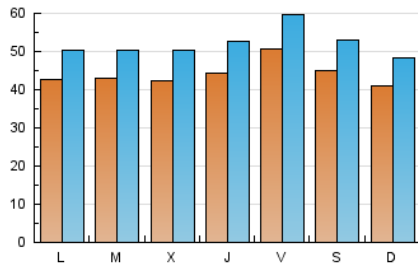

DIARI  LAVEU

1. Cifras totales y promedios (Nacional e Internacional)

MES - AÑO	NAVEGADORES UNICOS	VISITAS	PAGINAS
Abril - 2026	70.589	155.864	231.634
PROMEDIO DIARIO	4.407	5.207	7.721
PROMEDIO LUNES-VIERNES	4.444	5.256	7.783
PROMEDIO SABADO-DOMINGO	4.304	5.071	7.550
PAGINAS / VISITAS	1,48		
DURACION MEDIA VISITAS	0:02:20		
TIEMPO INTERACCIÓN MEDIO	0:02:36		

2. Secciones (Nacional e Internacional)

	PAGINAS	%
HOME	38.846	16.77 %
RESTO	192.788	83.23 %

3. Por día del mes (Nacional e Internacional)

Día	N. únicos	Visitas	Páginas	Día	N. únicos	Visitas	Páginas	Día	N. únicos	Visitas	Páginas
1	3.681	4.581	7.100	11	3.190	3.863	5.907	21	4.999	5.925	8.670
2	4.101	4.903	7.582	12	3.249	4.007	6.136	22	5.287	6.203	8.743
3	4.251	4.979	7.168	13	2.318	2.813	5.170	23	5.281	6.253	8.973
4	2.965	3.581	5.558	14	4.856	5.638	8.260	24	6.461	7.600	10.523
5	3.170	3.744	6.132	15	5.061	5.949	8.723	25	6.443	7.363	10.884
6	3.121	3.646	5.880	16	5.639	6.535	9.027	26	4.719	5.548	8.053
7	3.132	3.710	5.770	17	5.826	6.713	9.683	27	4.954	5.775	8.304
8	3.944	4.731	7.251	18	5.438	6.455	9.012	28	4.189	4.869	7.158
9	3.852	4.682	7.089	19	5.260	6.004	8.719	29	3.196	3.784	5.932
10	3.761	4.523	7.196	20	6.610	7.899	10.790	30	3.256	3.927	6.241

4. Gráficas (Nacional e Internacional)

4.1 Por día de la semana (promedio)

N. únicos / Visitas (x 100)

Páginas (x 100)

4.2 Por franja horaria (promedio)

Visitas_ (x 1000)

Páginas (x 1000)

4.3 Por meses