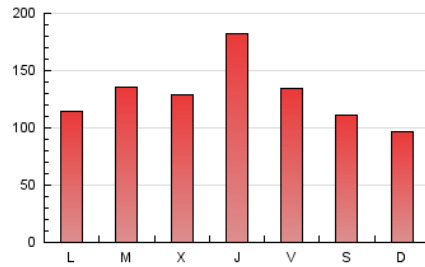

DIARI  LAVEU

1. Cifras totales y promedios (Nacional e Internacional)

MES - AÑO	NAVEGADORES UNICOS	VISITAS	PAGINAS
Marzo - 2025	107.293	248.351	394.119
PROMEDIO DIARIO	6.981	8.393	12.714
PROMEDIO LUNES-VIERNES	7.569	9.128	13.818
PROMEDIO SABADO-DOMINGO	5.747	6.849	10.394
PAGINAS / VISITAS	1,51		
DURACION MEDIA VISITAS	0:02:37		
TIEMPO INTERACCIÓN MEDIO	0:02:59		

2. Secciones (Nacional e Internacional)

	PAGINAS	%
HOME	61.761	15.67 %
RESTO	332.358	84.33 %

3. Por día del mes (Nacional e Internacional)

Día	N. únicos	Visitas	Páginas	Día	N. únicos	Visitas	Páginas	Día	N. únicos	Visitas	Páginas
1	6.425	7.648	11.357	11	9.450	11.564	17.361	21	4.764	5.732	9.278
2	5.188	6.130	9.249	12	10.013	11.904	16.788	22	4.947	5.790	9.039
3	6.077	7.341	11.521	13	12.882	15.129	21.329	23	5.673	6.665	10.534
4	4.551	5.750	9.034	14	6.895	8.402	12.833	24	6.171	7.196	11.238
5	7.890	9.347	13.501	15	4.836	5.675	8.410	25	10.102	11.837	16.185
6	15.586	19.199	28.233	16	4.208	5.097	7.885	26	7.051	8.682	13.501
7	8.403	10.518	16.247	17	7.056	8.515	12.933	27	7.238	8.733	13.801
8	8.608	10.601	15.869	18	5.832	7.185	11.719	28	8.777	10.110	15.298
9	6.345	7.478	11.200	19	3.802	4.653	7.869	29	6.075	7.395	10.904
10	6.244	7.718	11.854	20	4.735	5.702	9.729	30	5.163	6.011	9.488
								31	5.422	6.462	9.932

4. Gráficas (Nacional e Internacional)

4.1 Por día de la semana (promedio)

N. únicos / Visitas (x 100)

Páginas (x 100)

4.2 Por franja horaria (promedio)

Visitas_ (x 1000)

Páginas (x 1000)

4.3 Por meses