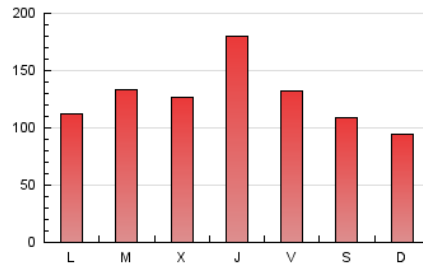

1. Cifras totales y promedios (Nacional)

MES - AÑO	NAVEGADORES UNICOS	VISITAS	PAGINAS
Marzo - 2025	103.157	243.970	386.696
PROMEDIO DIARIO	6.815	8.208	12.474
PROMEDIO LUNES-VIERNES	7.395	8.931	13.567
PROMEDIO SABADO-DOMINGO	5.598	6.690	10.178
PAGINAS / VISITAS	1,52		
DURACION MEDIA VISITAS	0:02:37		
TIEMPO INTERACCIÓN MEDIO	0:03:05		

2. Secciones (Nacional)

	PAGINAS	%
HOME	60.259	15.58 %
RESTO	326.437	84.42 %

3. Por día del mes (Nacional)

Día	N. únicos	Visitas	Páginas	Día	N. únicos	Visitas	Páginas	Día	N. únicos	Visitas	Páginas
1	6.190	7.416	10.998	11	9.268	11.279	17.030	21	4.638	5.610	9.113
2	5.059	5.963	9.072	12	9.808	11.688	16.496	22	4.813	5.655	8.877
3	5.915	7.173	11.265	13	12.664	14.876	21.052	23	5.512	6.504	10.306
4	4.354	5.532	8.781	14	6.748	8.196	12.618	24	5.978	7.082	10.997
5	7.726	9.159	13.285	15	4.735	5.577	8.263	25	9.952	11.645	15.988
6	15.285	18.882	27.832	16	4.104	4.994	7.698	26	6.878	8.481	13.272
7	8.175	10.264	15.900	17	6.900	8.319	12.697	27	7.073	8.530	13.536
8	8.403	10.382	15.575	18	5.637	6.947	11.420	28	8.603	9.911	15.049
9	6.197	7.303	10.976	19	3.701	4.529	7.706	29	5.912	7.215	10.678
10	6.114	7.583	11.631	20	4.586	5.570	9.505	30	5.057	5.895	9.340
								31	5.291	6.292	9.740

4. Gráficas (Nacional)

4.1 Por día de la semana (promedio)

N. únicos / Visitas (x 100)

Páginas (x 100)

4.2 Por franja horaria (promedio)

Visitas_ (x 1000)

Páginas (x 1000)

4.3 Por meses