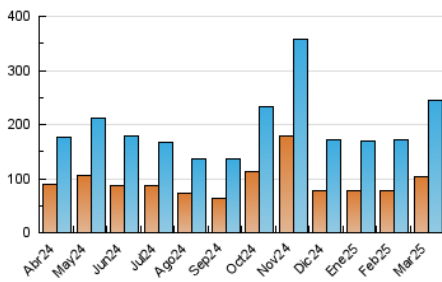

2. Secciones (Nacional)

	PAGINAS	%
HOME	60.259	15.58 %
RESTO	326.437	84.42 %

3. Por día del mes (Nacional)

Día	N. únicos	Visitas	Páginas	Día	N. únicos	Visitas	Páginas	Día	N. únicos	Visitas	Páginas
1	6.190	7.416	10.998	11	9.268	11.279	17.030	21	4.638	5.610	9.113
2	5.059	5.963	9.072	12	9.808	11.688	16.496	22	4.813	5.655	8.877
3	5.915	7.173	11.265	13	12.664	14.876	21.052	23	5.512	6.504	10.306
4	4.354	5.532	8.781	14	6.748	8.196	12.618	24	5.978	7.082	10.997
5	7.726	9.159	13.285	15	4.735	5.577	8.263	25	9.952	11.645	15.988
6	15.285	18.882	27.832	16	4.104	4.994	7.698	26	6.878	8.481	13.272
7	8.175	10.264	15.900	17	6.900	8.319	12.697	27	7.073	8.530	13.536
8	8.403	10.382	15.575	18	5.637	6.947	11.420	28	8.603	9.911	15.049
9	6.197	7.303	10.976	19	3.701	4.529	7.706	29	5.912	7.215	10.678
10	6.114	7.583	11.631	20	4.586	5.570	9.505	30	5.057	5.895	9.340
								31	5.291	6.292	9.740

4. Gráficas (Nacional)

4.1 Por día de la semana (promedio)

N. únicos / Visitas (x 100)

Páginas (x 100)

4.2 Por franja horaria (promedio)

Visitas_ (x 1000)

Páginas (x 1000)

4.3 Por meses

N. únicos / Visitas (x 1000)

Páginas (x 1000)

5. Observaciones

Este Medio Electrónico de Comunicación ha sido medido por la herramienta Google Analytics de Google (GA4).

6. Definiciones básicas (Para más información ver Normas Técnicas para el Control de los Medios Electrónicos de Comunicación)

Visita:

Una secuencia ininterrumpida de páginas servidas a un usuario válido. Si dicho usuario no realiza peticiones de páginas en un periodo de tiempo (30 min) la siguiente petición constituirá el inicio de una nueva visita.