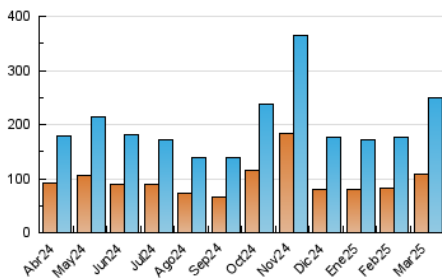

4.3 Por meses

N. únicos / Visitas (x 1000)