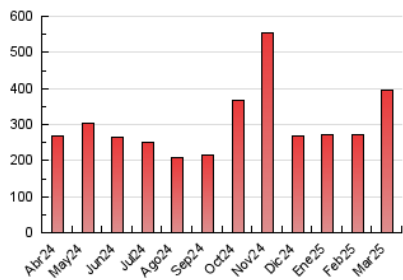

Páginas (x 1000)