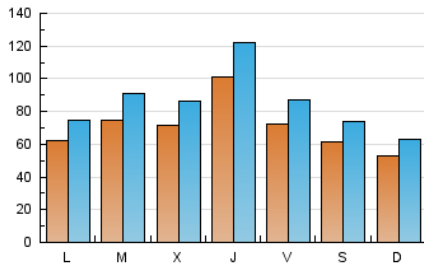

DIARI  LAVEU

1. Cifras totales y promedios (Nacional e Internacional)

MES - AÑO	NAVEGADORES UNICOS	VISITAS	PAGINAS
Marzo - 2025	107.293	248.351	394.119
PROMEDIO DIARIO	6.981	8.393	12.714
PROMEDIO LUNES-VIERNES	7.569	9.128	13.818
PROMEDIO SABADO-DOMINGO	5.747	6.849	10.394
PAGINAS / VISITAS	1,51		
DURACION MEDIA VISITAS	0:02:37		
TIEMPO INTERACCIÓN MEDIO	0:02:59		

2. Secciones (Nacional e Internacional)

	PAGINAS	%
HOME	61.761	15.67 %
RESTO	332.358	84.33 %

3. Por día del mes (Nacional e Internacional)

Día	N. únicos	Visitas	Páginas	Día	N. únicos	Visitas	Páginas	Día	N. únicos	Visitas	Páginas
1	6.425	7.648	11.357	11	9.450	11.564	17.361	21	4.764	5.732	9.278
2	5.188	6.130	9.249	12	10.013	11.904	16.788	22	4.947	5.790	9.039
3	6.077	7.341	11.521	13	12.882	15.129	21.329	23	5.673	6.665	10.534
4	4.551	5.750	9.034	14	6.895	8.402	12.833	24	6.171	7.196	11.238
5	7.890	9.347	13.501	15	4.836	5.675	8.410	25	10.102	11.837	16.185
6	15.586	19.199	28.233	16	4.208	5.097	7.885	26	7.051	8.682	13.501
7	8.403	10.518	16.247	17	7.056	8.515	12.933	27	7.238	8.733	13.801
8	8.608	10.601	15.869	18	5.832	7.185	11.719	28	8.777	10.110	15.298
9	6.345	7.478	11.200	19	3.802	4.653	7.869	29	6.075	7.395	10.904
10	6.244	7.718	11.854	20	4.735	5.702	9.729	30	5.163	6.011	9.488
								31	5.422	6.462	9.932

4. Gráficas (Nacional e Internacional)

4.1 Por día de la semana (promedio)

N. únicos / Visitas (x 100)

Páginas (x 100)

4.2 Por franja horaria (promedio)

Visitas_ (x 1000)

Páginas (x 1000)

4.3 Por meses