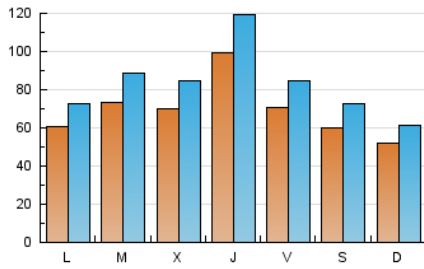

1. Cifras totales y promedios (Nacional)

MES - AÑO	NAVEGADORES UNICOS	VISITAS	PAGINAS
Marzo - 2025	103.157	243.970	386.696
PROMEDIO DIARIO	6.815	8.208	12.474
PROMEDIO LUNES-VIERNES	7.395	8.931	13.567
PROMEDIO SABADO-DOMINGO	5.598	6.690	10.178
PAGINAS / VISITAS	1,52		
DURACION MEDIA VISITAS	0:02:37		
TIEMPO INTERACCIÓN MEDIO	0:03:05		

2. Secciones (Nacional)

	PAGINAS	%
HOME	60.259	15.58 %
RESTO	326.437	84.42 %

3. Por día del mes (Nacional)

Día	N. únicos	Visitas	Páginas	Día	N. únicos	Visitas	Páginas	Día	N. únicos	Visitas	Páginas
1	6.190	7.416	10.998	11	9.268	11.279	17.030	21	4.638	5.610	9.113
2	5.059	5.963	9.072	12	9.808	11.688	16.496	22	4.813	5.655	8.877
3	5.915	7.173	11.265	13	12.664	14.876	21.052	23	5.512	6.504	10.306
4	4.354	5.532	8.781	14	6.748	8.196	12.618	24	5.978	7.082	10.997
5	7.726	9.159	13.285	15	4.735	5.577	8.263	25	9.952	11.645	15.988
6	15.285	18.882	27.832	16	4.104	4.994	7.698	26	6.878	8.481	13.272
7	8.175	10.264	15.900	17	6.900	8.319	12.697	27	7.073	8.530	13.536
8	8.403	10.382	15.575	18	5.637	6.947	11.420	28	8.603	9.911	15.049
9	6.197	7.303	10.976	19	3.701	4.529	7.706	29	5.912	7.215	10.678
10	6.114	7.583	11.631	20	4.586	5.570	9.505	30	5.057	5.895	9.340
								31	5.291	6.292	9.740

4. Gráficas (Nacional)

4.1 Por día de la semana (promedio)

N. únicos / Visitas (x 100)

Páginas (x 100)

4.2 Por franja horaria (promedio)

Visitas_ (x 1000)

Páginas (x 1000)

4.3 Por meses