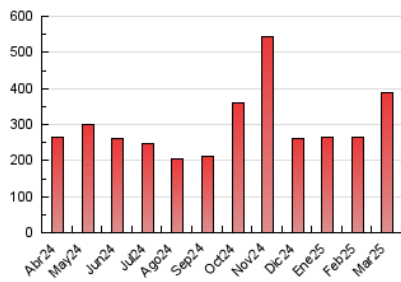

1. Cifras totales y promedios (Nacional)

MES - AÑO	NAVEGADORES UNICOS	VISITAS	PAGINAS
Marzo - 2025	103.157	243.970	386.696
PROMEDIO DIARIO	6.815	8.208	12.474
PROMEDIO LUNES-VIERNES	7.395	8.931	13.567
PROMEDIO SABADO-DOMINGO	5.598	6.690	10.178
PAGINAS / VISITAS	1,52		
DURACION MEDIA VISITAS	0:02:37		
TIEMPO INTERACCIÓN MEDIO	0:03:05		

2. Secciones (Nacional)

	PAGINAS	%
HOME	60.259	15.58 %
RESTO	326.437	84.42 %

3. Por día del mes (Nacional)

Día	N. únicos	Visitas	Páginas	Día	N. únicos	Visitas	Páginas	Día	N. únicos	Visitas	Páginas
1	6.190	7.416	10.998	11	9.268	11.279	17.030	21	4.638	5.610	9.113
2	5.059	5.963	9.072	12	9.808	11.688	16.496	22	4.813	5.655	8.877
3	5.915	7.173	11.265	13	12.664	14.876	21.052	23	5.512	6.504	10.306
4	4.354	5.532	8.781	14	6.748	8.196	12.618	24	5.978	7.082	10.997
5	7.726	9.159	13.285	15	4.735	5.577	8.263	25	9.952	11.645	15.988
6	15.285	18.882	27.832	16	4.104	4.994	7.698	26	6.878	8.481	13.272
7	8.175	10.264	15.900	17	6.900	8.319	12.697	27	7.073	8.530	13.536
8	8.403	10.382	15.575	18	5.637	6.947	11.420	28	8.603	9.911	15.049
9	6.197	7.303	10.976	19	3.701	4.529	7.706	29	5.912	7.215	10.678
10	6.114	7.583	11.631	20	4.586	5.570	9.505	30	5.057	5.895	9.340
								31	5.291	6.292	9.740

4. Gráficas (Nacional)

4.1 Por día de la semana (promedio)

N. únicos / Visitas (x 100)

Páginas (x 100)

4.2 Por franja horaria (promedio)

Visitas_ (x 1000)

Páginas (x 1000)

4.3 Por meses

N. únicos / Visitas (x 1000)

Páginas (x 1000)

5. Observaciones

Este Medio Electrónico de Comunicación ha sido medido por la herramienta Google Analytics de Google (GA4).

6. Definiciones básicas (Para más información ver Normas Técnicas para el Control de los Medios Electrónicos de Comunicación)