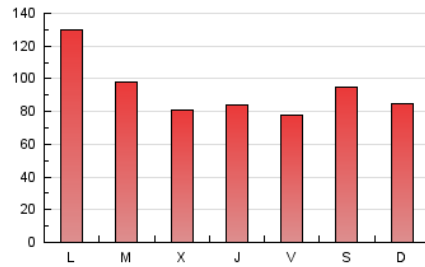

DIARI  LAVEU

1. Cifras totales y promedios (Nacional e Internacional)

MES - AÑO	NAVEGADORES UNICOS	VISITAS	PAGINAS
Enero - 2026	98.004	202.578	285.513
PROMEDIO DIARIO	5.678	6.501	9.210
PROMEDIO LUNES-VIERNES	5.691	6.551	9.290
PROMEDIO SABADO-DOMINGO	5.648	6.378	9.015
PAGINAS / VISITAS	1,42		
DURACION MEDIA VISITAS	0:02:09		
TIEMPO INTERACCIÓN MEDIO	0:02:37		

2. Secciones (Nacional e Internacional)

	PAGINAS	%
HOME	45.426	15.91 %
RESTO	240.087	84.09 %

3. Por día del mes (Nacional e Internacional)

Día	N. únicos	Visitas	Páginas	Día	N. únicos	Visitas	Páginas	Día	N. únicos	Visitas	Páginas
1	4.253	4.875	6.983	11	8.814	9.523	12.420	21	4.423	5.274	7.933
2	4.476	5.200	7.624	12	10.008	10.884	13.697	22	3.849	4.516	7.011
3	12.498	13.875	17.427	13	5.329	6.125	8.755	23	4.297	5.226	7.735
4	6.094	6.743	9.194	14	6.306	7.156	9.800	24	4.074	4.698	7.048
5	18.935	20.325	24.596	15	5.567	6.383	9.206	25	3.284	3.937	6.373
6	10.009	11.346	14.587	16	3.359	4.072	6.329	26	4.171	5.013	7.666
7	4.425	5.152	7.444	17	2.869	3.437	5.685	27	3.710	4.394	7.165
8	5.368	6.212	8.594	18	2.794	3.434	5.864	28	3.844	4.771	7.259
9	4.222	4.865	7.024	19	3.024	3.697	6.120	29	5.191	6.362	10.163
10	4.961	5.496	7.762	20	4.901	5.716	8.609	30	5.524	6.556	10.076
								31	5.448	6.255	9.364

4. Gráficas (Nacional e Internacional)

4.1 Por día de la semana (promedio)

N. únicos / Visitas (x 100)

Páginas (x 100)

4.2 Por franja horaria (promedio)

Visitas_ (x 1000)

Páginas (x 1000)

4.3 Por meses