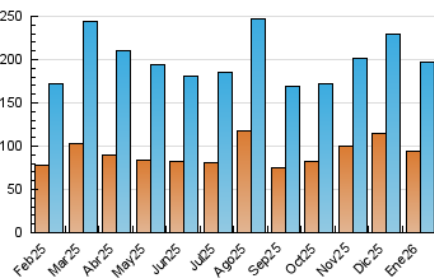

1. Cifras totales y promedios (Nacional)

MES - AÑO	NAVEGADORES UNICOS	VISITAS	PAGINAS
Enero - 2026	93.985	197.531	278.360
PROMEDIO DIARIO	5.534	6.340	8.979
PROMEDIO LUNES-VIERNES	5.548	6.390	9.059
PROMEDIO SABADO-DOMINGO	5.500	6.218	8.784
PAGINAS / VISITAS	1,42		
DURACION MEDIA VISITAS	0:02:10		
TIEMPO INTERACCIÓN MEDIO	0:02:42		

2. Secciones (Nacional)

	PAGINAS	%
HOME	44.248	15.90 %
RESTO	234.112	84.10 %

3. Por día del mes (Nacional)

Día	N. únicos	Visitas	Páginas	Día	N. únicos	Visitas	Páginas	Día	N. únicos	Visitas	Páginas
1	4.131	4.700	6.780	11	8.608	9.342	12.107	21	4.289	5.136	7.703
2	4.315	5.012	7.315	12	9.812	10.660	13.395	22	3.701	4.336	6.786
3	12.306	13.674	17.119	13	5.145	5.938	8.432	23	4.163	5.059	7.544
4	5.908	6.563	8.885	14	6.155	6.971	9.544	24	3.970	4.556	6.860
5	18.792	20.110	24.327	15	5.415	6.211	8.962	25	3.135	3.774	6.191
6	9.828	11.149	14.234	16	3.206	3.888	6.040	26	4.042	4.899	7.504
7	4.321	5.046	7.269	17	2.747	3.301	5.523	27	3.601	4.274	7.013
8	5.253	6.101	8.391	18	2.665	3.288	5.640	28	3.745	4.652	7.118
9	4.069	4.704	6.751	19	2.855	3.556	5.933	29	5.056	6.220	9.948
10	4.798	5.327	7.526	20	4.765	5.540	8.444	30	5.400	6.417	9.870
								31	5.360	6.134	9.206

4. Gráficas (Nacional)

4.1 Por día de la semana (promedio)

N. únicos / Visitas (x 100)

Páginas (x 100)

4.2 Por franja horaria (promedio)

Visitas_ (x 1000)

Páginas (x 1000)

4.3 Por meses

N. únicos / Visitas (x 1000)

Páginas (x 1000)

5. Observaciones

Este Medio Electrónico de Comunicación ha sido medido por la herramienta Google Analytics de Google (GA4).

6. Definiciones básicas (Para más información ver Normas Técnicas para el Control de los Medios Electrónicos de Comunicación)