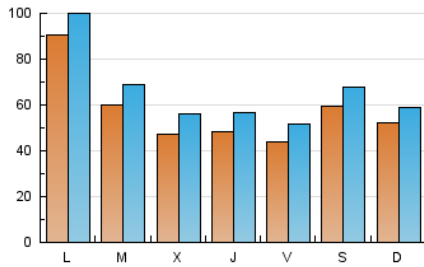

DIARI  LAVEU

1. Cifras totales y promedios (Nacional e Internacional)

MES - AÑO	NAVEGADORES UNICOS	VISITAS	PAGINAS
Enero - 2026	98.004	202.578	285.513
PROMEDIO DIARIO	5.678	6.501	9.210
PROMEDIO LUNES-VIERNES	5.691	6.551	9.290
PROMEDIO SABADO-DOMINGO	5.648	6.378	9.015
PAGINAS / VISITAS	1,42		
DURACION MEDIA VISITAS	0:02:09		
TIEMPO INTERACCIÓN MEDIO	0:02:37		

2. Secciones (Nacional e Internacional)

	PAGINAS	%
HOME	45.426	15.91 %
RESTO	240.087	84.09 %

3. Por día del mes (Nacional e Internacional)

Día	N. únicos	Visitas	Páginas	Día	N. únicos	Visitas	Páginas	Día	N. únicos	Visitas	Páginas
1	4.253	4.875	6.983	11	8.814	9.523	12.420	21	4.423	5.274	7.933
2	4.476	5.200	7.624	12	10.008	10.884	13.697	22	3.849	4.516	7.011
3	12.498	13.875	17.427	13	5.329	6.125	8.755	23	4.297	5.226	7.735
4	6.094	6.743	9.194	14	6.306	7.156	9.800	24	4.074	4.698	7.048
5	18.935	20.325	24.596	15	5.567	6.383	9.206	25	3.284	3.937	6.373
6	10.009	11.346	14.587	16	3.359	4.072	6.329	26	4.171	5.013	7.666
7	4.425	5.152	7.444	17	2.869	3.437	5.685	27	3.710	4.394	7.165
8	5.368	6.212	8.594	18	2.794	3.434	5.864	28	3.844	4.771	7.259
9	4.222	4.865	7.024	19	3.024	3.697	6.120	29	5.191	6.362	10.163
10	4.961	5.496	7.762	20	4.901	5.716	8.609	30	5.524	6.556	10.076
								31	5.448	6.255	9.364

4. Gráficas (Nacional e Internacional)

4.1 Por día de la semana (promedio)

N. únicos / Visitas (x 100)

Páginas (x 100)

4.2 Por franja horaria (promedio)

Visitas_ (x 1000)

Páginas (x 1000)

4.3 Por meses