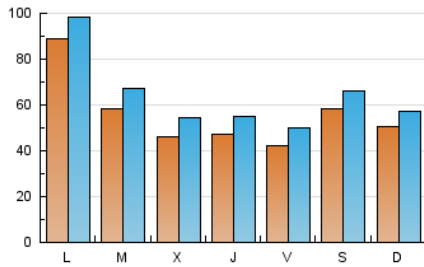

1. Cifras totales y promedios (Nacional)

MES - AÑO	NAVEGADORES UNICOS	VISITAS	PAGINAS
Enero - 2026	93.985	197.531	278.360
PROMEDIO DIARIO	5.534	6.340	8.979
PROMEDIO LUNES-VIERNES	5.548	6.390	9.059
PROMEDIO SABADO-DOMINGO	5.500	6.218	8.784
PAGINAS / VISITAS	1,42		
DURACION MEDIA VISITAS	0:02:10		
TIEMPO INTERACCIÓN MEDIO	0:02:42		

2. Secciones (Nacional)

	PAGINAS	%
HOME	44.248	15.90 %
RESTO	234.112	84.10 %

3. Por día del mes (Nacional)

Día	N. únicos	Visitas	Páginas	Día	N. únicos	Visitas	Páginas	Día	N. únicos	Visitas	Páginas
1	4.131	4.700	6.780	11	8.608	9.342	12.107	21	4.289	5.136	7.703
2	4.315	5.012	7.315	12	9.812	10.660	13.395	22	3.701	4.336	6.786
3	12.306	13.674	17.119	13	5.145	5.938	8.432	23	4.163	5.059	7.544
4	5.908	6.563	8.885	14	6.155	6.971	9.544	24	3.970	4.556	6.860
5	18.792	20.110	24.327	15	5.415	6.211	8.962	25	3.135	3.774	6.191
6	9.828	11.149	14.234	16	3.206	3.888	6.040	26	4.042	4.899	7.504
7	4.321	5.046	7.269	17	2.747	3.301	5.523	27	3.601	4.274	7.013
8	5.253	6.101	8.391	18	2.665	3.288	5.640	28	3.745	4.652	7.118
9	4.069	4.704	6.751	19	2.855	3.556	5.933	29	5.056	6.220	9.948
10	4.798	5.327	7.526	20	4.765	5.540	8.444	30	5.400	6.417	9.870
								31	5.360	6.134	9.206

4. Gráficas (Nacional)

4.1 Por día de la semana (promedio)

N. únicos / Visitas (x 100)

Páginas (x 100)

4.2 Por franja horaria (promedio)

Visitas_ (x 1000)

Páginas (x 1000)

4.3 Por meses