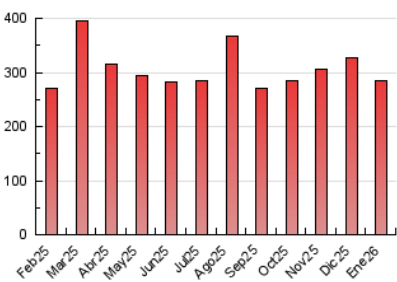

Páginas (x 1000)