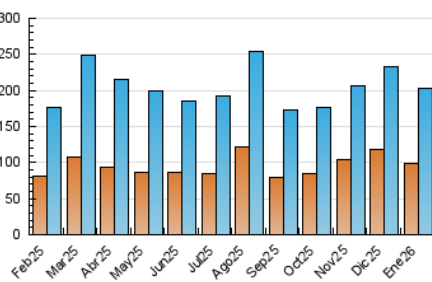

4.3 Por meses

N. únicos / Visitas (x 1000)