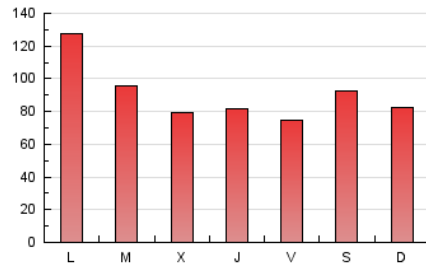

1. Cifras totales y promedios (Nacional)

MES - AÑO	NAVEGADORES UNICOS	VISITAS	PAGINAS
Enero - 2026	93.985	197.531	278.360
PROMEDIO DIARIO	5.534	6.340	8.979
PROMEDIO LUNES-VIERNES	5.548	6.390	9.059
PROMEDIO SABADO-DOMINGO	5.500	6.218	8.784
PAGINAS / VISITAS	1,42		
DURACION MEDIA VISITAS	0:02:10		
TIEMPO INTERACCIÓN MEDIO	0:02:42		

2. Secciones (Nacional)

	PAGINAS	%
HOME	44.248	15.90 %
RESTO	234.112	84.10 %

3. Por día del mes (Nacional)

Día	N. únicos	Visitas	Páginas	Día	N. únicos	Visitas	Páginas	Día	N. únicos	Visitas	Páginas
1	4.131	4.700	6.780	11	8.608	9.342	12.107	21	4.289	5.136	7.703
2	4.315	5.012	7.315	12	9.812	10.660	13.395	22	3.701	4.336	6.786
3	12.306	13.674	17.119	13	5.145	5.938	8.432	23	4.163	5.059	7.544
4	5.908	6.563	8.885	14	6.155	6.971	9.544	24	3.970	4.556	6.860
5	18.792	20.110	24.327	15	5.415	6.211	8.962	25	3.135	3.774	6.191
6	9.828	11.149	14.234	16	3.206	3.888	6.040	26	4.042	4.899	7.504
7	4.321	5.046	7.269	17	2.747	3.301	5.523	27	3.601	4.274	7.013
8	5.253	6.101	8.391	18	2.665	3.288	5.640	28	3.745	4.652	7.118
9	4.069	4.704	6.751	19	2.855	3.556	5.933	29	5.056	6.220	9.948
10	4.798	5.327	7.526	20	4.765	5.540	8.444	30	5.400	6.417	9.870
								31	5.360	6.134	9.206

4. Gráficas (Nacional)

4.1 Por día de la semana (promedio)

N. únicos / Visitas (x 100)

Páginas (x 100)

4.2 Por franja horaria (promedio)

Visitas_ (x 1000)

Páginas (x 1000)

4.3 Por meses