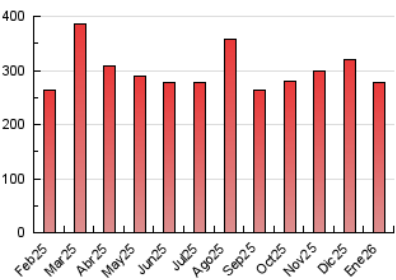

1. Cifras totales y promedios (Nacional)

MES - AÑO	NAVEGADORES UNICOS	VISITAS	PAGINAS
Enero - 2026	93.985	197.531	278.360
PROMEDIO DIARIO	5.534	6.340	8.979
PROMEDIO LUNES-VIERNES	5.548	6.390	9.059
PROMEDIO SABADO-DOMINGO	5.500	6.218	8.784
PAGINAS / VISITAS	1,42		
DURACION MEDIA VISITAS	0:02:10		
TIEMPO INTERACCIÓN MEDIO	0:02:42		

2. Secciones (Nacional)

	PAGINAS	%
HOME	44.248	15.90 %
RESTO	234.112	84.10 %

3. Por día del mes (Nacional)

Día	N. únicos	Visitas	Páginas	Día	N. únicos	Visitas	Páginas	Día	N. únicos	Visitas	Páginas
1	4.131	4.700	6.780	11	8.608	9.342	12.107	21	4.289	5.136	7.703
2	4.315	5.012	7.315	12	9.812	10.660	13.395	22	3.701	4.336	6.786
3	12.306	13.674	17.119	13	5.145	5.938	8.432	23	4.163	5.059	7.544
4	5.908	6.563	8.885	14	6.155	6.971	9.544	24	3.970	4.556	6.860
5	18.792	20.110	24.327	15	5.415	6.211	8.962	25	3.135	3.774	6.191
6	9.828	11.149	14.234	16	3.206	3.888	6.040	26	4.042	4.899	7.504
7	4.321	5.046	7.269	17	2.747	3.301	5.523	27	3.601	4.274	7.013
8	5.253	6.101	8.391	18	2.665	3.288	5.640	28	3.745	4.652	7.118
9	4.069	4.704	6.751	19	2.855	3.556	5.933	29	5.056	6.220	9.948
10	4.798	5.327	7.526	20	4.765	5.540	8.444	30	5.400	6.417	9.870
								31	5.360	6.134	9.206

4. Gráficas (Nacional)

4.1 Por día de la semana (promedio)

N. únicos / Visitas (x 100)

Páginas (x 100)

4.2 Por franja horaria (promedio)

Visitas_ (x 1000)

Páginas (x 1000)

4.3 Por meses

N. únicos / Visitas (x 1000)

Páginas (x 1000)

5. Observaciones

Este Medio Electrónico de Comunicación ha sido medido por la herramienta Google Analytics de Google (GA4).

6. Definiciones básicas (Para más información ver Normas Técnicas para el Control de los Medios Electrónicos de Comunicación)