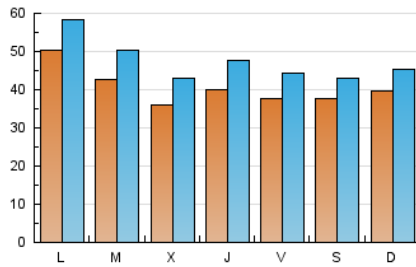

1. Cifras totales y promedios (Nacional)

MES - AÑO	NAVEGADORES UNICOS	VISITAS	PAGINAS
Enero - 2024	75.573	148.101	370.742
PROMEDIO DIARIO	4.081	4.777	11.959
PROMEDIO LUNES-VIERNES	4.153	4.899	12.154
PROMEDIO SABADO-DOMINGO	3.873	4.429	11.399
PAGINAS / VISITAS	2,50		
DURACION MEDIA VISITAS	0:02:51		
TIEMPO INTERACCIÓN MEDIO	0:02:45		

2. Secciones (Nacional)

	PAGINAS	%
HOME	63.859	17.22 %
RESTO	306.883	82.78 %

3. Por día del mes (Nacional)

Día	N. únicos	Visitas	Páginas	Día	N. únicos	Visitas	Páginas	Día	N. únicos	Visitas	Páginas
1	4.270	4.804	6.713	11	4.100	4.901	14.996	21	2.697	3.137	9.748
2	3.520	4.065	5.942	12	4.906	5.734	15.709	22	3.153	3.894	13.463
3	4.035	4.618	6.715	13	4.856	5.547	15.628	23	2.738	3.482	12.400
4	3.345	3.839	5.724	14	6.619	7.429	18.950	24	3.252	3.968	13.117
5	2.562	2.963	4.606	15	7.090	8.276	21.169	25	5.050	6.125	18.239
6	2.919	3.354	5.295	16	5.125	6.058	16.761	26	4.128	4.990	15.274
7	3.714	4.200	6.298	17	3.453	4.097	12.134	27	3.457	4.059	12.304
8	7.299	8.160	10.930	18	3.554	4.221	12.772	28	2.878	3.402	11.144
9	6.422	7.416	10.123	19	3.427	4.084	12.670	29	3.339	3.967	12.490
10	4.112	4.918	11.966	20	3.845	4.300	11.827	30	3.510	4.221	13.345
								31	3.136	3.872	12.290

4. Gráficas (Nacional)

4.1 Por día de la semana (promedio)

N. únicos / Visitas (x 100)

Páginas (x 100)

4.2 Por franja horaria (promedio)

Visitas_ (x 1000)

Páginas (x 1000)

4.3 Por meses