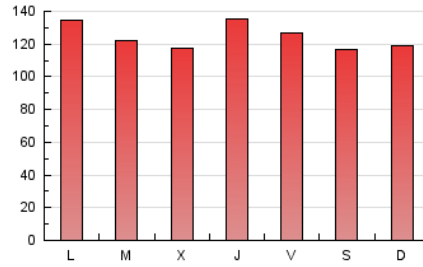

DIARI  LAVEU

1. Cifras totales y promedios (Nacional e Internacional)

MES - AÑO	NAVEGADORES UNICOS	VISITAS	PAGINAS
Enero - 2024	81.317	155.270	386.062
PROMEDIO DIARIO	4.298	5.009	12.454
PROMEDIO LUNES-VIERNES	4.388	5.152	12.681
PROMEDIO SABADO-DOMINGO	4.040	4.598	11.799
PAGINAS / VISITAS	2,49		
DURACION MEDIA VISITAS	0:02:47		
TIEMPO INTERACCIÓN MEDIO	0:02:37		

2. Secciones (Nacional e Internacional)

	PAGINAS	%
HOME	65.963	17.09 %
RESTO	320.099	82.91 %

3. Por día del mes (Nacional e Internacional)

Día	N. únicos	Visitas	Páginas	Día	N. únicos	Visitas	Páginas	Día	N. únicos	Visitas	Páginas
1	4.388	4.926	6.886	11	4.372	5.205	15.681	21	2.858	3.276	10.164
2	3.646	4.197	6.117	12	5.325	6.166	16.666	22	3.432	4.223	14.249
3	4.217	4.811	6.960	13	5.027	5.725	16.124	23	2.981	3.721	13.074
4	3.552	4.055	6.017	14	6.854	7.625	19.517	24	3.468	4.193	13.681
5	2.731	3.149	4.838	15	7.412	8.615	22.076	25	5.374	6.463	19.031
6	3.032	3.467	5.502	16	5.387	6.323	17.421	26	4.349	5.249	15.863
7	3.944	4.436	6.593	17	3.715	4.402	12.823	27	3.561	4.189	12.636
8	7.543	8.486	11.244	18	3.785	4.512	13.364	28	2.959	3.497	11.463
9	6.734	7.716	10.506	19	3.689	4.320	13.282	29	3.478	4.097	12.880
10	4.370	5.204	12.510	20	4.087	4.566	12.396	30	3.669	4.405	13.755
								31	3.297	4.051	12.743

4. Gráficas (Nacional e Internacional)

4.1 Por día de la semana (promedio)

N. únicos / Visitas (x 100)

Páginas (x 100)

4.2 Por franja horaria (promedio)

Visitas_ (x 1000)

Páginas (x 1000)

4.3 Por meses