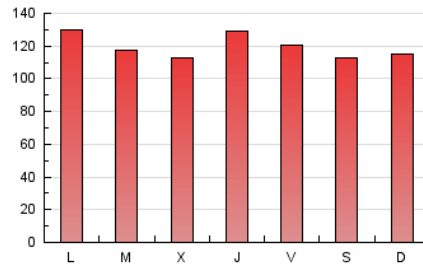

1. Cifras totales y promedios (Nacional)

MES - AÑO	NAVEGADORES UNICOS	VISITAS	PAGINAS
Enero - 2024	75.573	148.101	370.742
PROMEDIO DIARIO	4.081	4.777	11.959
PROMEDIO LUNES-VIERNES	4.153	4.899	12.154
PROMEDIO SABADO-DOMINGO	3.873	4.429	11.399
PAGINAS / VISITAS	2,50		
DURACION MEDIA VISITAS	0:02:51		
TIEMPO INTERACCIÓN MEDIO	0:02:45		

2. Secciones (Nacional)

	PAGINAS	%
HOME	63.859	17.22 %
RESTO	306.883	82.78 %

3. Por día del mes (Nacional)

Día	N. únicos	Visitas	Páginas	Día	N. únicos	Visitas	Páginas	Día	N. únicos	Visitas	Páginas
1	4.270	4.804	6.713	11	4.100	4.901	14.996	21	2.697	3.137	9.748
2	3.520	4.065	5.942	12	4.906	5.734	15.709	22	3.153	3.894	13.463
3	4.035	4.618	6.715	13	4.856	5.547	15.628	23	2.738	3.482	12.400
4	3.345	3.839	5.724	14	6.619	7.429	18.950	24	3.252	3.968	13.117
5	2.562	2.963	4.606	15	7.090	8.276	21.169	25	5.050	6.125	18.239
6	2.919	3.354	5.295	16	5.125	6.058	16.761	26	4.128	4.990	15.274
7	3.714	4.200	6.298	17	3.453	4.097	12.134	27	3.457	4.059	12.304
8	7.299	8.160	10.930	18	3.554	4.221	12.772	28	2.878	3.402	11.144
9	6.422	7.416	10.123	19	3.427	4.084	12.670	29	3.339	3.967	12.490
10	4.112	4.918	11.966	20	3.845	4.300	11.827	30	3.510	4.221	13.345
								31	3.136	3.872	12.290

4. Gráficas (Nacional)

4.1 Por día de la semana (promedio)

N. únicos / Visitas (x 100)

Páginas (x 100)

4.2 Por franja horaria (promedio)

Visitas_ (x 1000)

Páginas (x 1000)

4.3 Por meses