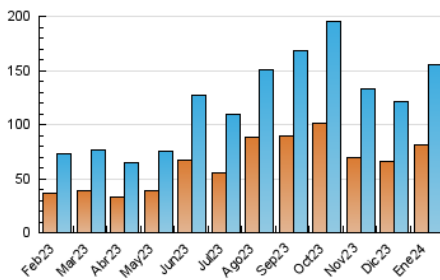

4.3 Por meses

N. únicos / Visitas (x 1000)