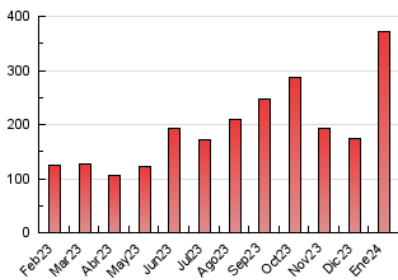

Páginas (x 1000)