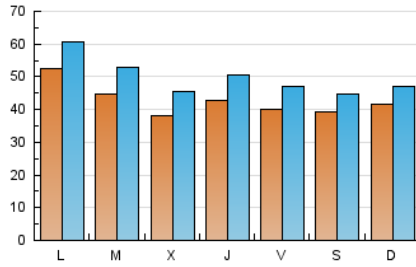

DIARI  LAVEU

1. Cifras totales y promedios (Nacional e Internacional)

MES - AÑO	NAVEGADORES UNICOS	VISITAS	PAGINAS
Enero - 2024	81.317	155.270	386.062
PROMEDIO DIARIO	4.298	5.009	12.454
PROMEDIO LUNES-VIERNES	4.388	5.152	12.681
PROMEDIO SABADO-DOMINGO	4.040	4.598	11.799
PAGINAS / VISITAS	2,49		
DURACION MEDIA VISITAS	0:02:47		
TIEMPO INTERACCIÓN MEDIO	0:02:37		

2. Secciones (Nacional e Internacional)

	PAGINAS	%
HOME	65.963	17.09 %
RESTO	320.099	82.91 %

3. Por día del mes (Nacional e Internacional)

Día	N. únicos	Visitas	Páginas	Día	N. únicos	Visitas	Páginas	Día	N. únicos	Visitas	Páginas
1	4.388	4.926	6.886	11	4.372	5.205	15.681	21	2.858	3.276	10.164
2	3.646	4.197	6.117	12	5.325	6.166	16.666	22	3.432	4.223	14.249
3	4.217	4.811	6.960	13	5.027	5.725	16.124	23	2.981	3.721	13.074
4	3.552	4.055	6.017	14	6.854	7.625	19.517	24	3.468	4.193	13.681
5	2.731	3.149	4.838	15	7.412	8.615	22.076	25	5.374	6.463	19.031
6	3.032	3.467	5.502	16	5.387	6.323	17.421	26	4.349	5.249	15.863
7	3.944	4.436	6.593	17	3.715	4.402	12.823	27	3.561	4.189	12.636
8	7.543	8.486	11.244	18	3.785	4.512	13.364	28	2.959	3.497	11.463
9	6.734	7.716	10.506	19	3.689	4.320	13.282	29	3.478	4.097	12.880
10	4.370	5.204	12.510	20	4.087	4.566	12.396	30	3.669	4.405	13.755
								31	3.297	4.051	12.743

4. Gráficas (Nacional e Internacional)

4.1 Por día de la semana (promedio)

N. únicos / Visitas (x 100)

Páginas (x 100)

4.2 Por franja horaria (promedio)

Visitas_ (x 1000)

Páginas (x 1000)

4.3 Por meses