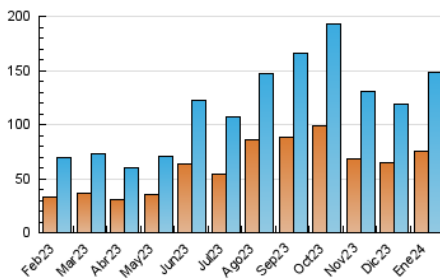

4.3 Por meses

N. únicos / Visitas (x 1000)