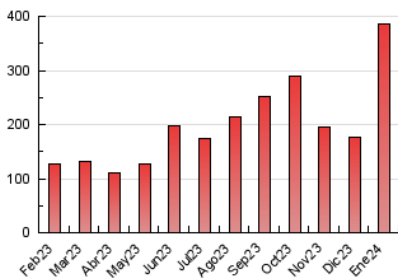

Páginas (x 1000)