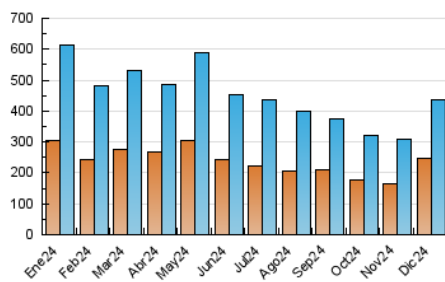

4.3 Por meses

N. únicos / Visitas (x 1000)