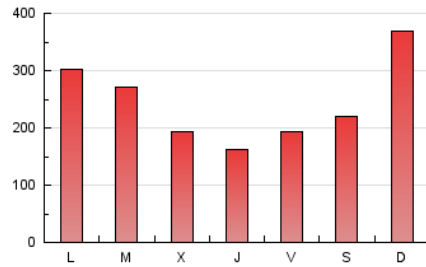

el Periódico

1. Cifras totales y promedios (Nacional e Internacional)

MES - AÑO	NAVEGADORES UNICOS	VISITAS	PAGINAS
Diciembre - 2024	248.770	436.415	779.103
PROMEDIO DIARIO	12.605	14.112	25.132
PROMEDIO LUNES-VIERNES	11.483	12.887	23.055
PROMEDIO SABADO-DOMINGO	15.348	17.107	30.210
PAGINAS / VISITAS	1,78		
DURACION MEDIA VISITAS	0:04:30		
TIEMPO INTERACCIÓN MEDIO	0:02:23		

2. Secciones (Nacional e Internacional)

	PAGINAS	%
HOME	161.186	20.69 %
RESTO	617.917	79.31 %

3. Por día del mes (Nacional e Internacional)

Día	N. únicos	Visitas	Páginas	Día	N. únicos	Visitas	Páginas	Día	N. únicos	Visitas	Páginas
1	8.806	10.043	17.460	11	9.888	11.310	20.821	21	6.138	7.266	13.707
2	11.467	13.173	23.625	12	7.453	8.592	18.082	22	14.782	18.193	61.726
3	9.991	11.286	21.553	13	17.200	18.296	29.798	23	11.373	13.077	29.351
4	6.837	8.130	16.006	14	31.576	33.901	45.199	24	8.208	9.291	19.033
5	6.254	7.167	15.627	15	29.751	33.160	46.940	25	6.973	8.029	16.291
6	5.510	6.348	13.711	16	20.065	21.745	36.216	26	6.047	6.888	14.264
7	5.075	5.989	12.062	17	27.369	31.486	46.807	27	8.226	9.515	19.420
8	23.899	25.345	36.685	18	12.590	13.682	24.531	28	7.560	8.399	16.709
9	25.447	27.652	40.610	19	8.410	9.343	17.258	29	10.541	11.670	21.401
10	16.456	18.263	29.537	20	6.496	7.544	14.672	30	10.928	12.284	21.668
								31	9.432	10.407	18.333

4. Gráficas (Nacional e Internacional)

4.1 Por día de la semana (promedio)

N. únicos / Visitas (x 100)

Páginas (x 100)

4.2 Por franja horaria (promedio)

Visitas_ (x 1000)

Páginas (x 1000)

4.3 Por meses