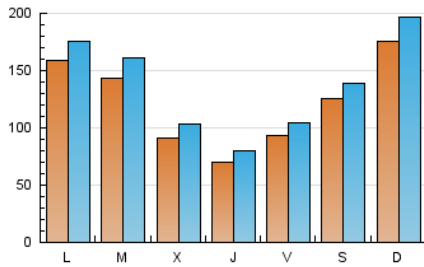

el Periódico

1. Cifras totales y promedios (Nacional e Internacional)

MES - AÑO	NAVEGADORES UNICOS	VISITAS	PAGINAS
Diciembre - 2024	248.770	436.415	779.103
PROMEDIO DIARIO	12.605	14.112	25.132
PROMEDIO LUNES-VIERNES	11.483	12.887	23.055
PROMEDIO SABADO-DOMINGO	15.348	17.107	30.210
PAGINAS / VISITAS	1,78		
DURACION MEDIA VISITAS	0:04:30		
TIEMPO INTERACCIÓN MEDIO	0:02:23		

2. Secciones (Nacional e Internacional)

	PAGINAS	%
HOME	161.186	20.69 %
RESTO	617.917	79.31 %

3. Por día del mes (Nacional e Internacional)

Día	N. únicos	Visitas	Páginas	Día	N. únicos	Visitas	Páginas	Día	N. únicos	Visitas	Páginas
1	8.806	10.043	17.460	11	9.888	11.310	20.821	21	6.138	7.266	13.707
2	11.467	13.173	23.625	12	7.453	8.592	18.082	22	14.782	18.193	61.726
3	9.991	11.286	21.553	13	17.200	18.296	29.798	23	11.373	13.077	29.351
4	6.837	8.130	16.006	14	31.576	33.901	45.199	24	8.208	9.291	19.033
5	6.254	7.167	15.627	15	29.751	33.160	46.940	25	6.973	8.029	16.291
6	5.510	6.348	13.711	16	20.065	21.745	36.216	26	6.047	6.888	14.264
7	5.075	5.989	12.062	17	27.369	31.486	46.807	27	8.226	9.515	19.420
8	23.899	25.345	36.685	18	12.590	13.682	24.531	28	7.560	8.399	16.709
9	25.447	27.652	40.610	19	8.410	9.343	17.258	29	10.541	11.670	21.401
10	16.456	18.263	29.537	20	6.496	7.544	14.672	30	10.928	12.284	21.668
								31	9.432	10.407	18.333

4. Gráficas (Nacional e Internacional)

4.1 Por día de la semana (promedio)

N. únicos / Visitas (x 100)

Páginas (x 100)

4.2 Por franja horaria (promedio)

Visitas_ (x 1000)

Páginas (x 1000)

4.3 Por meses