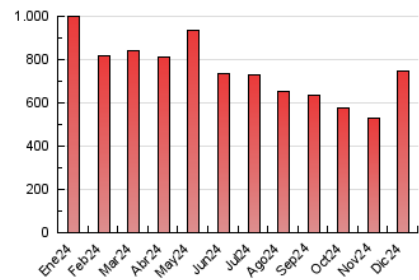

el Periódico

1. Cifras totales y promedios (Nacional)

MES - AÑO	NAVEGADORES UNICOS	VISITAS	PAGINAS
Diciembre - 2024	238.928	420.716	744.874
PROMEDIO DIARIO	12.133	13.538	24.028
PROMEDIO LUNES-VIERNES	11.003	12.340	21.946
PROMEDIO SABADO-DOMINGO	14.898	16.468	29.118
PAGINAS / VISITAS	1,77		
DURACION MEDIA VISITAS	0:04:24		
TIEMPO INTERACCIÓN MEDIO	0:02:24		

2. Secciones (Nacional)

	PAGINAS	%
HOME	146.763	19.70 %
RESTO	598.111	80.30 %

3. Por día del mes (Nacional)

Día	N. únicos	Visitas	Páginas	Día	N. únicos	Visitas	Páginas	Día	N. únicos	Visitas	Páginas
1	8.363	9.483	16.411	11	9.343	10.734	19.662	21	5.826	6.825	12.854
2	10.932	12.434	22.365	12	6.926	7.947	16.912	22	14.315	17.491	60.175
3	9.469	10.710	20.350	13	16.768	17.787	28.676	23	10.916	12.503	28.221
4	6.323	7.578	14.977	14	31.053	33.198	44.098	24	7.784	8.851	17.983
5	5.699	6.565	14.371	15	29.132	32.086	45.599	25	6.569	7.525	15.354
6	5.073	5.801	12.630	16	19.487	21.165	35.060	26	5.691	6.499	13.513
7	4.701	5.504	11.160	17	26.797	30.918	45.625	27	7.848	9.021	18.441
8	23.410	24.592	35.434	18	12.099	13.143	23.363	28	7.162	7.970	15.882
9	24.850	26.941	39.134	19	7.933	8.886	16.232	29	10.118	11.061	20.445
10	15.907	17.596	28.154	20	6.037	7.081	13.681	30	10.541	11.822	20.722
								31	9.063	9.964	17.390

4. Gráficas (Nacional)

4.1 Por día de la semana (promedio)

N. únicos / Visitas (x 100)

Páginas (x 100)

4.2 Por franja horaria (promedio)

Visitas_ (x 1000)

Páginas (x 1000)

4.3 Por meses

N. únicos / Visitas (x 1000)

Páginas (x 1000)

5. Observaciones

Este Medio Electrónico de Comunicación ha sido medido por la herramienta Google Analytics de Google (GA4).

6. Definiciones básicas (Para más información ver Normas Técnicas para el Control de los Medios Electrónicos de Comunicación)