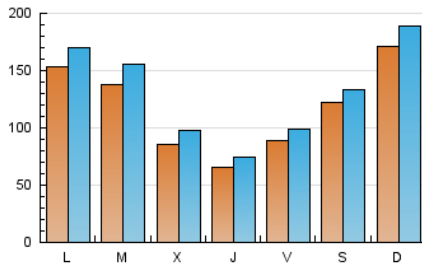

el Periódico

1. Cifras totales y promedios (Nacional)

MES - AÑO	NAVEGADORES UNICOS	VISITAS	PAGINAS
Diciembre - 2024	238.928	420.716	744.874
PROMEDIO DIARIO	12.133	13.538	24.028
PROMEDIO LUNES-VIERNES	11.003	12.340	21.946
PROMEDIO SABADO-DOMINGO	14.898	16.468	29.118
PAGINAS / VISITAS	1,77		
DURACION MEDIA VISITAS	0:04:24		
TIEMPO INTERACCIÓN MEDIO	0:02:24		

2. Secciones (Nacional)

	PAGINAS	%
HOME	146.763	19.70 %
RESTO	598.111	80.30 %

3. Por día del mes (Nacional)

Día	N. únicos	Visitas	Páginas	Día	N. únicos	Visitas	Páginas	Día	N. únicos	Visitas	Páginas
1	8.363	9.483	16.411	11	9.343	10.734	19.662	21	5.826	6.825	12.854
2	10.932	12.434	22.365	12	6.926	7.947	16.912	22	14.315	17.491	60.175
3	9.469	10.710	20.350	13	16.768	17.787	28.676	23	10.916	12.503	28.221
4	6.323	7.578	14.977	14	31.053	33.198	44.098	24	7.784	8.851	17.983
5	5.699	6.565	14.371	15	29.132	32.086	45.599	25	6.569	7.525	15.354
6	5.073	5.801	12.630	16	19.487	21.165	35.060	26	5.691	6.499	13.513
7	4.701	5.504	11.160	17	26.797	30.918	45.625	27	7.848	9.021	18.441
8	23.410	24.592	35.434	18	12.099	13.143	23.363	28	7.162	7.970	15.882
9	24.850	26.941	39.134	19	7.933	8.886	16.232	29	10.118	11.061	20.445
10	15.907	17.596	28.154	20	6.037	7.081	13.681	30	10.541	11.822	20.722
								31	9.063	9.964	17.390

4. Gráficas (Nacional)

4.1 Por día de la semana (promedio)

N. únicos / Visitas (x 100)

Páginas (x 100)

4.2 Por franja horaria (promedio)

Visitas_ (x 1000)

Páginas (x 1000)

4.3 Por meses