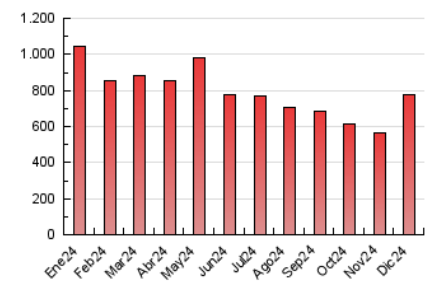

Páginas (x 1000)