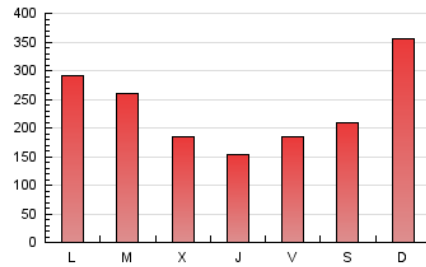

el Periódico

1. Cifras totales y promedios (Nacional)

MES - AÑO	NAVEGADORES UNICOS	VISITAS	PAGINAS
Diciembre - 2024	238.928	420.716	744.874
PROMEDIO DIARIO	12.133	13.538	24.028
PROMEDIO LUNES-VIERNES	11.003	12.340	21.946
PROMEDIO SABADO-DOMINGO	14.898	16.468	29.118
PAGINAS / VISITAS	1,77		
DURACION MEDIA VISITAS	0:04:24		
TIEMPO INTERACCIÓN MEDIO	0:02:24		

2. Secciones (Nacional)

	PAGINAS	%
HOME	146.763	19.70 %
RESTO	598.111	80.30 %

3. Por día del mes (Nacional)

Día	N. únicos	Visitas	Páginas	Día	N. únicos	Visitas	Páginas	Día	N. únicos	Visitas	Páginas
1	8.363	9.483	16.411	11	9.343	10.734	19.662	21	5.826	6.825	12.854
2	10.932	12.434	22.365	12	6.926	7.947	16.912	22	14.315	17.491	60.175
3	9.469	10.710	20.350	13	16.768	17.787	28.676	23	10.916	12.503	28.221
4	6.323	7.578	14.977	14	31.053	33.198	44.098	24	7.784	8.851	17.983
5	5.699	6.565	14.371	15	29.132	32.086	45.599	25	6.569	7.525	15.354
6	5.073	5.801	12.630	16	19.487	21.165	35.060	26	5.691	6.499	13.513
7	4.701	5.504	11.160	17	26.797	30.918	45.625	27	7.848	9.021	18.441
8	23.410	24.592	35.434	18	12.099	13.143	23.363	28	7.162	7.970	15.882
9	24.850	26.941	39.134	19	7.933	8.886	16.232	29	10.118	11.061	20.445
10	15.907	17.596	28.154	20	6.037	7.081	13.681	30	10.541	11.822	20.722
								31	9.063	9.964	17.390

4. Gráficas (Nacional)

4.1 Por día de la semana (promedio)

N. únicos / Visitas (x 100)

Páginas (x 100)

4.2 Por franja horaria (promedio)

Visitas_ (x 1000)

Páginas (x 1000)

4.3 Por meses