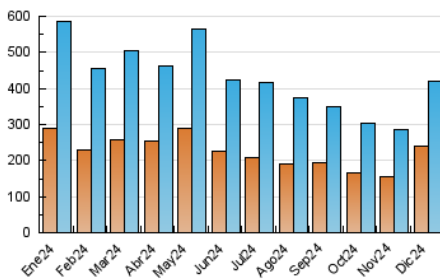

2. Secciones (Nacional)

	PAGINAS	%
HOME	146.763	19.70 %
RESTO	598.111	80.30 %

3. Por día del mes (Nacional)

Día	N. únicos	Visitas	Páginas	Día	N. únicos	Visitas	Páginas	Día	N. únicos	Visitas	Páginas
1	8.363	9.483	16.411	11	9.343	10.734	19.662	21	5.826	6.825	12.854
2	10.932	12.434	22.365	12	6.926	7.947	16.912	22	14.315	17.491	60.175
3	9.469	10.710	20.350	13	16.768	17.787	28.676	23	10.916	12.503	28.221
4	6.323	7.578	14.977	14	31.053	33.198	44.098	24	7.784	8.851	17.983
5	5.699	6.565	14.371	15	29.132	32.086	45.599	25	6.569	7.525	15.354
6	5.073	5.801	12.630	16	19.487	21.165	35.060	26	5.691	6.499	13.513
7	4.701	5.504	11.160	17	26.797	30.918	45.625	27	7.848	9.021	18.441
8	23.410	24.592	35.434	18	12.099	13.143	23.363	28	7.162	7.970	15.882
9	24.850	26.941	39.134	19	7.933	8.886	16.232	29	10.118	11.061	20.445
10	15.907	17.596	28.154	20	6.037	7.081	13.681	30	10.541	11.822	20.722
								31	9.063	9.964	17.390

4. Gráficas (Nacional)

4.1 Por día de la semana (promedio)

N. únicos / Visitas (x 100)

Páginas (x 100)

4.2 Por franja horaria (promedio)

Visitas_ (x 1000)

Páginas (x 1000)

4.3 Por meses

N. únicos / Visitas (x 1000)

Páginas (x 1000)

5. Observaciones

Este Medio Electrónico de Comunicación ha sido medido por la herramienta Google Analytics de Google (GA4).

6. Definiciones básicas (Para más información ver Normas Técnicas para el Control de los Medios Electrónicos de Comunicación)

Visita:

Una secuencia ininterrumpida de páginas servidas a un usuario válido. Si dicho usuario no realiza peticiones de páginas en un periodo de tiempo (30 min) la siguiente petición constituirá el inicio de una nueva visita.