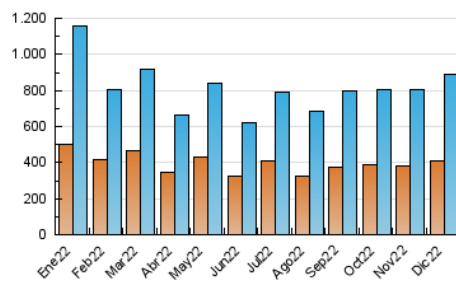

#### 3. Por día del mes (Nacional)

Día	N. únicos	Visitas	Páginas	Día	N. únicos	Visitas	Páginas	Día	N. únicos	Visitas	Páginas
1	18.656	21.971	48.945	11	20.965	24.603	46.372	21	22.808	26.295	53.159
2	17.321	20.508	44.232	12	21.903	26.015	57.877	22	33.915	41.210	112.959
3	17.261	20.212	38.917	13	21.088	24.830	56.051	23	20.946	24.697	54.512
4	26.730	30.956	55.301	14	29.821	34.400	68.346	24	13.958	16.475	36.419
5	37.289	42.116	74.165	15	32.511	38.102	74.235	25	18.430	21.615	40.184
6	31.602	36.411	63.336	16	29.967	34.290	65.698	26	22.861	26.537	49.659
7	24.124	28.758	58.085	17	26.879	31.459	55.557	27	32.042	36.789	67.104
8	16.368	19.523	42.436	18	20.988	24.456	50.940	28	39.648	44.755	77.309
9	17.471	20.899	45.744	19	23.675	28.076	61.353	29	29.190	33.410	60.215
10	15.741	18.873	38.696	20	25.342	30.412	60.860	30	26.884	30.554	54.990
								31	24.631	28.151	51.111

##### 4.1 Por día de la semana (promedio)

N. únicos / Visitas (x 100)

Páginas (x 100)

##### 4.2 Por franja horaria (promedio)

Visitas\_ (x 1000)

Páginas (x 1000)

##### 4.3 Por meses

N. únicos / Visitas (x 1000)

Páginas (x 1000)