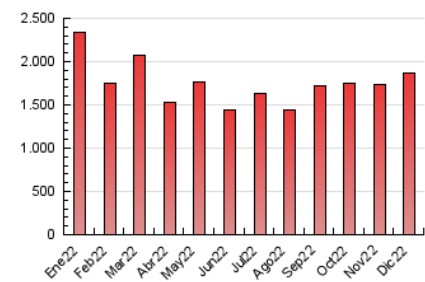

Páginas (x 1000)