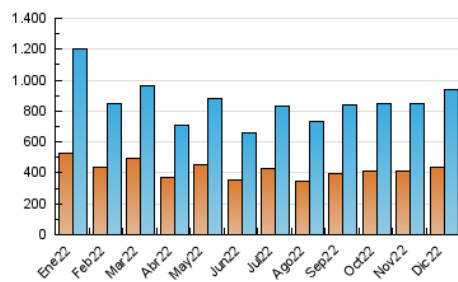

### 3. Por día del mes (Nacional e Internacional)

Día	N. únicos	Visitas	Páginas	Día	N. únicos	Visitas	Páginas	Día	N. únicos	Visitas	Páginas
1	19.880	23.474	51.930	11	22.106	25.932	49.570	21	24.084	27.852	56.407
2	18.458	21.886	47.095	12	23.320	27.684	61.517	22	36.518	44.189	118.164
3	18.272	21.409	41.311	13	22.347	26.348	59.326	23	22.465	26.425	57.871
4	27.888	32.330	58.038	14	31.169	35.994	71.402	24	15.059	17.785	38.715
5	38.873	43.883	77.862	15	34.045	39.817	77.685	25	19.462	22.870	42.730
6	33.233	38.220	66.602	16	31.512	36.013	69.118	26	24.567	28.417	52.871
7	25.804	30.678	62.005	17	28.009	32.907	58.470	27	33.889	38.775	70.908
8	17.623	21.039	45.474	18	22.351	26.024	54.089	28	41.398	46.739	80.517
9	18.771	22.382	48.579	19	25.153	29.877	64.660	29	30.862	35.281	63.390
10	16.771	20.102	41.401	20	26.813	32.101	64.188	30	28.402	32.362	58.429
								31	26.224	29.946	54.067

4. Gráficas (Nacional e Internacional)

4.1 Por día de la semana (promedio)

N. únicos / Visitas (x 100)

Páginas (x 100)

4.2 Por franja horaria (promedio)

Visitas\_ (x 1000)

Páginas (x 1000)

4.3 Por meses

N. únicos / Visitas (x 1000)

Páginas (x 1000)