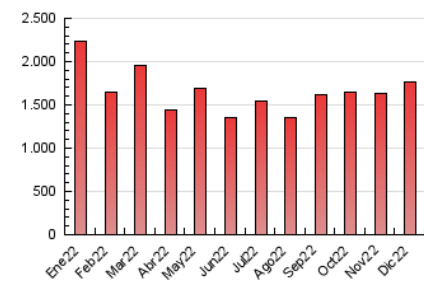

#### 3. Por día del mes (Nacional)

Día	N. únicos	Visitas	Páginas	Día	N. únicos	Visitas	Páginas	Día	N. únicos	Visitas	Páginas
1	18.656	21.971	48.945	11	20.965	24.603	46.372	21	22.808	26.295	53.159
2	17.321	20.508	44.232	12	21.903	26.015	57.877	22	33.915	41.210	112.959
3	17.261	20.212	38.917	13	21.088	24.830	56.051	23	20.946	24.697	54.512
4	26.730	30.956	55.301	14	29.821	34.400	68.346	24	13.958	16.475	36.419
5	37.289	42.116	74.165	15	32.511	38.102	74.235	25	18.430	21.615	40.184
6	31.602	36.411	63.336	16	29.967	34.290	65.698	26	22.861	26.537	49.659
7	24.124	28.758	58.085	17	26.879	31.459	55.557	27	32.042	36.789	67.104
8	16.368	19.523	42.436	18	20.988	24.456	50.940	28	39.648	44.755	77.309
9	17.471	20.899	45.744	19	23.675	28.076	61.353	29	29.190	33.410	60.215
10	15.741	18.873	38.696	20	25.342	30.412	60.860	30	26.884	30.554	54.990
								31	24.631	28.151	51.111

##### 4.1 Por día de la semana (promedio)

N. únicos / Visitas (x 100)

Páginas (x 100)

##### 4.2 Por franja horaria (promedio)

Visitas\_ (x 1000)

Páginas (x 1000)

##### 4.3 Por meses

N. únicos / Visitas (x 1000)

Páginas (x 1000)