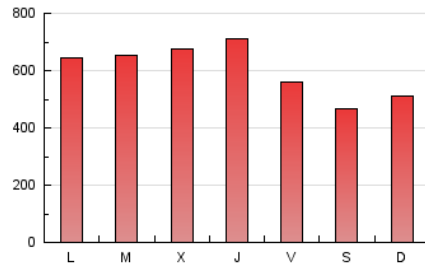

### 3. Por día del mes (Nacional e Internacional)

Día	N. únicos	Visitas	Páginas	Día	N. únicos	Visitas	Páginas	Día	N. únicos	Visitas	Páginas
1	19.880	23.474	51.930	11	22.106	25.932	49.570	21	24.084	27.852	56.407
2	18.458	21.886	47.095	12	23.320	27.684	61.517	22	36.518	44.189	118.164
3	18.272	21.409	41.311	13	22.347	26.348	59.326	23	22.465	26.425	57.871
4	27.888	32.330	58.038	14	31.169	35.994	71.402	24	15.059	17.785	38.715
5	38.873	43.883	77.862	15	34.045	39.817	77.685	25	19.462	22.870	42.730
6	33.233	38.220	66.602	16	31.512	36.013	69.118	26	24.567	28.417	52.871
7	25.804	30.678	62.005	17	28.009	32.907	58.470	27	33.889	38.775	70.908
8	17.623	21.039	45.474	18	22.351	26.024	54.089	28	41.398	46.739	80.517
9	18.771	22.382	48.579	19	25.153	29.877	64.660	29	30.862	35.281	63.390
10	16.771	20.102	41.401	20	26.813	32.101	64.188	30	28.402	32.362	58.429
								31	26.224	29.946	54.067

4. Gráficas (Nacional e Internacional)

4.1 Por día de la semana (promedio)

N. únicos / Visitas (x 100)

Páginas (x 100)

4.2 Por franja horaria (promedio)

Visitas\_ (x 1000)

Páginas (x 1000)

4.3 Por meses