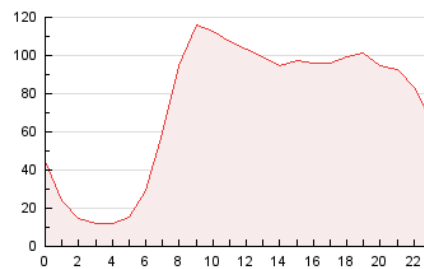

#### 3. Por día del mes (Nacional)

Día	N. únicos	Visitas	Páginas	Día	N. únicos	Visitas	Páginas	Día	N. únicos	Visitas	Páginas
1	18.656	21.971	48.945	11	20.965	24.603	46.372	21	22.808	26.295	53.159
2	17.321	20.508	44.232	12	21.903	26.015	57.877	22	33.915	41.210	112.959
3	17.261	20.212	38.917	13	21.088	24.830	56.051	23	20.946	24.697	54.512
4	26.730	30.956	55.301	14	29.821	34.400	68.346	24	13.958	16.475	36.419
5	37.289	42.116	74.165	15	32.511	38.102	74.235	25	18.430	21.615	40.184
6	31.602	36.411	63.336	16	29.967	34.290	65.698	26	22.861	26.537	49.659
7	24.124	28.758	58.085	17	26.879	31.459	55.557	27	32.042	36.789	67.104
8	16.368	19.523	42.436	18	20.988	24.456	50.940	28	39.648	44.755	77.309
9	17.471	20.899	45.744	19	23.675	28.076	61.353	29	29.190	33.410	60.215
10	15.741	18.873	38.696	20	25.342	30.412	60.860	30	26.884	30.554	54.990
								31	24.631	28.151	51.111

##### 4.1 Por día de la semana (promedio)

N. únicos / Visitas (x 100)

Páginas (x 100)

##### 4.2 Por franja horaria (promedio)

Visitas\_ (x 1000)

Páginas (x 1000)