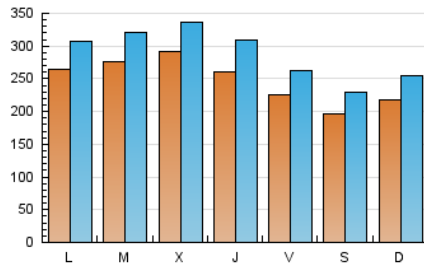

4. Gráficas (Nacional)

4.1 Por día de la semana (promedio)

N. únicos / Visitas (x 100)