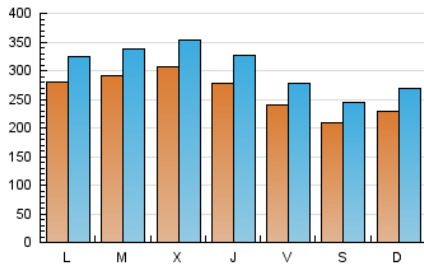

4. Gráficas (Nacional e Internacional)

4.1 Por día de la semana (promedio)

N. únicos / Visitas (x 100)