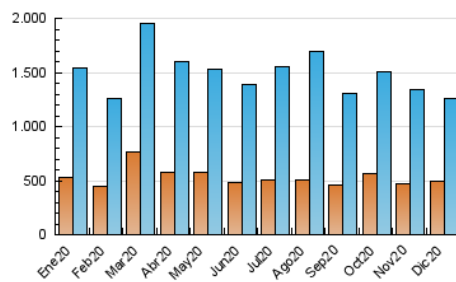

4.3 Por meses

N. únicos / Visitas (x 1000)