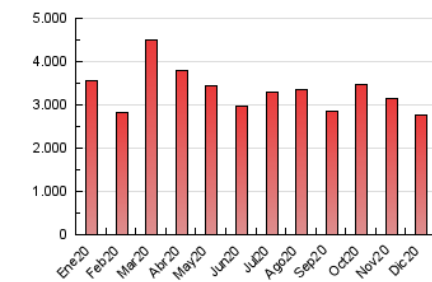

Páginas (x 1000)