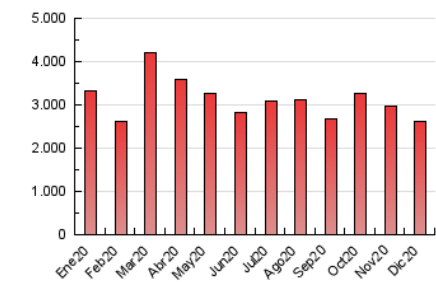

Páginas (x 1000)