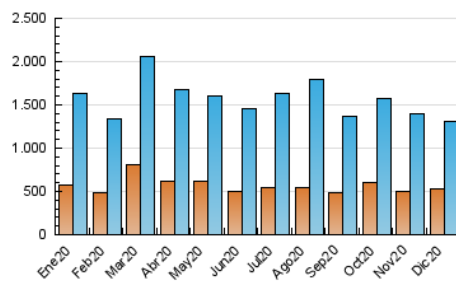

4.3 Por meses

N. únicos / Visitas (x 1000)