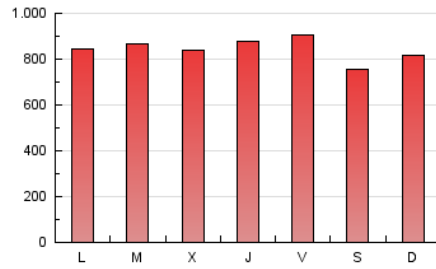

el Periódico

1. Cifras totales y promedios (Nacional)

MES - AÑO	NAVEGADORES UNICOS	VISITAS	PAGINAS
Diciembre - 2020	499.387	1.262.140	2.616.534
PROMEDIO DIARIO	33.377	40.714	84.404
PROMEDIO LUNES-VIERNES	33.450	40.852	86.501
PROMEDIO SABADO-DOMINGO	33.168	40.318	78.377
PAGINAS / VISITAS	2,07		
DURACION MEDIA VISITAS	0:05:29		
DURACION MEDIA PAGINAS	0:05:06		

2. Secciones (Nacional)

	PAGINAS	%
HOME	718.045	27.44 %
RESTO	1.898.489	72.56 %

3. Por día del mes (Nacional)

Día	N. únicos	Visitas	Páginas	Día	N. únicos	Visitas	Páginas	Día	N. únicos	Visitas	Páginas
1	32.021	39.257	88.664	11	37.896	45.073	90.249	21	40.862	48.925	101.196
2	33.013	40.451	93.629	12	39.526	47.464	86.514	22	50.774	61.180	114.572
3	27.854	34.319	83.670	13	26.999	32.586	68.525	23	31.529	38.309	83.187
4	44.405	52.942	99.267	14	30.053	37.508	80.568	24	25.221	31.291	67.410
5	34.958	43.108	82.422	15	28.551	35.264	79.265	25	21.487	26.791	54.541
6	40.588	49.312	91.607	16	32.447	40.032	85.938	26	20.746	25.953	53.905
7	33.671	41.302	84.893	17	50.210	61.242	117.300	27	36.334	43.186	79.706
8	35.716	43.366	84.402	18	47.753	58.233	117.689	28	26.467	33.671	70.723
9	36.851	45.500	92.685	19	32.569	39.408	78.398	29	23.985	29.906	65.244
10	26.309	32.123	74.674	20	33.623	41.530	85.942	30	22.949	28.216	63.050
								31	29.316	34.692	96.699

4. Gráficas (Nacional)

4.1 Por día de la semana (promedio)

N. únicos / Visitas (x 100)

Páginas (x 100)

4.2 Por franja horaria (promedio)

Visitas (x 1000)

Páginas (x 1000)

4.3 Por meses