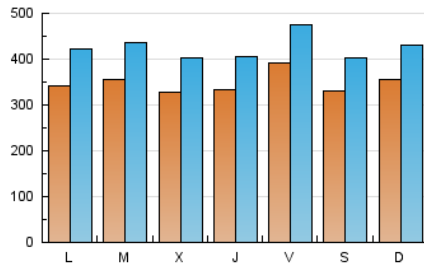

el Periódico

1. Cifras totales y promedios (Nacional e Internacional)

MES - AÑO	NAVEGADORES UNICOS	VISITAS	PAGINAS
Diciembre - 2020	525.914	1.314.713	2.758.098
PROMEDIO DIARIO	34.738	42.410	88.971
PROMEDIO LUNES-VIERNES	34.876	42.623	91.320
PROMEDIO SABADO-DOMINGO	34.342	41.797	82.217
PAGINAS / VISITAS	2,10		
DURACION MEDIA VISITAS	0:05:37		
DURACION MEDIA PAGINAS	0:05:07		

2. Secciones (Nacional e Internacional)

	PAGINAS	%
HOME	772.703	28.02 %
RESTO	1.985.395	71.98 %

3. Por día del mes (Nacional e Internacional)

Día	N. únicos	Visitas	Páginas	Día	N. únicos	Visitas	Páginas	Día	N. únicos	Visitas	Páginas
1	33.635	41.215	94.248	11	39.189	46.763	95.240	21	42.436	50.843	106.079
2	34.601	42.528	99.906	12	40.627	48.964	91.195	22	52.296	63.201	119.694
3	29.426	36.259	88.899	13	28.114	34.016	72.656	23	32.750	39.891	87.383
4	45.860	54.755	103.985	14	31.492	39.294	85.576	24	26.291	32.706	71.410
5	36.204	44.580	86.359	15	30.054	37.092	84.652	25	22.466	27.951	57.173
6	41.868	50.890	95.478	16	33.932	41.833	91.146	26	21.684	27.113	56.648
7	35.245	43.137	90.637	17	52.565	63.887	123.795	27	37.602	44.732	83.187
8	36.997	45.106	89.072	18	49.629	60.445	123.533	28	27.694	35.245	74.287
9	38.282	47.307	98.096	19	33.835	41.002	82.343	29	25.169	31.347	68.343
10	27.644	33.829	80.185	20	34.801	43.081	89.872	30	23.920	29.478	66.647
								31	30.566	36.223	100.374

4. Gráficas (Nacional e Internacional)

4.1 Por día de la semana (promedio)

N. únicos / Visitas (x 100)

Páginas (x 100)

4.2 Por franja horaria (promedio)

Visitas (x 1000)

Páginas (x 1000)

4.3 Por meses