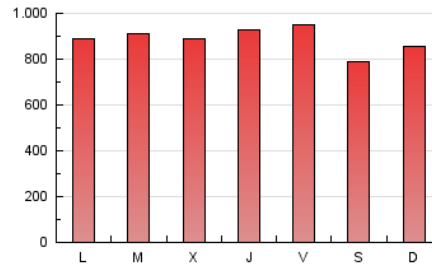

el Periódico

1. Cifras totales y promedios (Nacional e Internacional)

MES - AÑO	NAVEGADORES UNICOS	VISITAS	PAGINAS
Diciembre - 2020	525.914	1.314.713	2.758.098
PROMEDIO DIARIO	34.738	42.410	88.971
PROMEDIO LUNES-VIERNES	34.876	42.623	91.320
PROMEDIO SABADO-DOMINGO	34.342	41.797	82.217
PAGINAS / VISITAS	2,10		
DURACION MEDIA VISITAS	0:05:37		
DURACION MEDIA PAGINAS	0:05:07		

2. Secciones (Nacional e Internacional)

	PAGINAS	%
HOME	772.703	28.02 %
RESTO	1.985.395	71.98 %

3. Por día del mes (Nacional e Internacional)

Día	N. únicos	Visitas	Páginas	Día	N. únicos	Visitas	Páginas	Día	N. únicos	Visitas	Páginas
1	33.635	41.215	94.248	11	39.189	46.763	95.240	21	42.436	50.843	106.079
2	34.601	42.528	99.906	12	40.627	48.964	91.195	22	52.296	63.201	119.694
3	29.426	36.259	88.899	13	28.114	34.016	72.656	23	32.750	39.891	87.383
4	45.860	54.755	103.985	14	31.492	39.294	85.576	24	26.291	32.706	71.410
5	36.204	44.580	86.359	15	30.054	37.092	84.652	25	22.466	27.951	57.173
6	41.868	50.890	95.478	16	33.932	41.833	91.146	26	21.684	27.113	56.648
7	35.245	43.137	90.637	17	52.565	63.887	123.795	27	37.602	44.732	83.187
8	36.997	45.106	89.072	18	49.629	60.445	123.533	28	27.694	35.245	74.287
9	38.282	47.307	98.096	19	33.835	41.002	82.343	29	25.169	31.347	68.343
10	27.644	33.829	80.185	20	34.801	43.081	89.872	30	23.920	29.478	66.647
								31	30.566	36.223	100.374

4. Gráficas (Nacional e Internacional)

4.1 Por día de la semana (promedio)

N. únicos / Visitas (x 100)

Páginas (x 100)

4.2 Por franja horaria (promedio)

Visitas (x 1000)

Páginas (x 1000)

4.3 Por meses