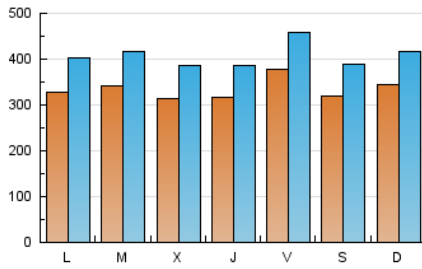

el Periódico

1. Cifras totales y promedios (Nacional)

MES - AÑO	NAVEGADORES UNICOS	VISITAS	PAGINAS
Diciembre - 2020	499.387	1.262.140	2.616.534
PROMEDIO DIARIO	33.377	40.714	84.404
PROMEDIO LUNES-VIERNES	33.450	40.852	86.501
PROMEDIO SABADO-DOMINGO	33.168	40.318	78.377
PAGINAS / VISITAS	2,07		
DURACION MEDIA VISITAS	0:05:29		
DURACION MEDIA PAGINAS	0:05:06		

2. Secciones (Nacional)

	PAGINAS	%
HOME	718.045	27.44 %
RESTO	1.898.489	72.56 %

3. Por día del mes (Nacional)

Día	N. únicos	Visitas	Páginas	Día	N. únicos	Visitas	Páginas	Día	N. únicos	Visitas	Páginas
1	32.021	39.257	88.664	11	37.896	45.073	90.249	21	40.862	48.925	101.196
2	33.013	40.451	93.629	12	39.526	47.464	86.514	22	50.774	61.180	114.572
3	27.854	34.319	83.670	13	26.999	32.586	68.525	23	31.529	38.309	83.187
4	44.405	52.942	99.267	14	30.053	37.508	80.568	24	25.221	31.291	67.410
5	34.958	43.108	82.422	15	28.551	35.264	79.265	25	21.487	26.791	54.541
6	40.588	49.312	91.607	16	32.447	40.032	85.938	26	20.746	25.953	53.905
7	33.671	41.302	84.893	17	50.210	61.242	117.300	27	36.334	43.186	79.706
8	35.716	43.366	84.402	18	47.753	58.233	117.689	28	26.467	33.671	70.723
9	36.851	45.500	92.685	19	32.569	39.408	78.398	29	23.985	29.906	65.244
10	26.309	32.123	74.674	20	33.623	41.530	85.942	30	22.949	28.216	63.050
								31	29.316	34.692	96.699

4. Gráficas (Nacional)

4.1 Por día de la semana (promedio)

N. únicos / Visitas (x 100)

Páginas (x 100)

4.2 Por franja horaria (promedio)

Visitas (x 1000)

Páginas (x 1000)

4.3 Por meses