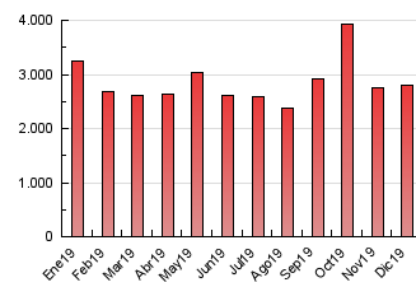

Páginas (x 1000)