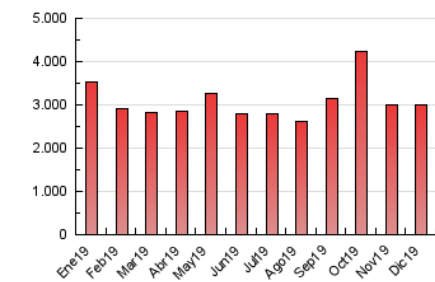

Páginas (x 1000)