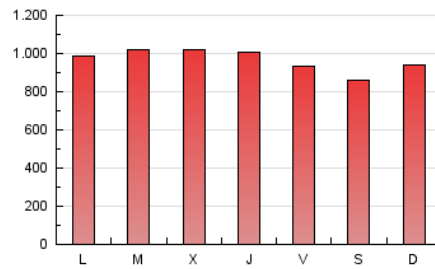

el Periódico

1. Cifras totales y promedios (Nacional e Internacional)

MES - AÑO	NAVEGADORES UNICOS	VISITAS	PAGINAS
Diciembre - 2019	474.152	1.355.362	2.997.286
PROMEDIO DIARIO	35.737	43.721	96.687
PROMEDIO LUNES-VIERNES	35.788	43.740	99.260
PROMEDIO SABADO-DOMINGO	35.612	43.675	90.395
PAGINAS / VISITAS	2,21		
DURACION MEDIA VISITAS	0:05:41		
DURACION MEDIA PAGINAS	0:04:40		

2. Secciones (Nacional e Internacional)

	PAGINAS	%
HOME	887.497	29.61 %
RESTO	2.109.789	70.39 %

3. Por día del mes (Nacional e Internacional)

Día	N. únicos	Visitas	Páginas	Día	N. únicos	Visitas	Páginas	Día	N. únicos	Visitas	Páginas
1	34.844	42.484	93.165	11	36.807	44.853	107.455	21	39.450	49.330	97.197
2	38.209	46.505	106.939	12	34.076	41.160	98.552	22	42.221	52.382	104.693
3	36.078	43.832	101.939	13	42.427	51.227	111.821	23	43.034	53.144	107.833
4	36.911	45.098	110.766	14	36.435	44.075	89.376	24	40.769	49.181	96.224
5	36.786	44.545	104.164	15	36.837	44.464	91.597	25	37.400	45.108	88.109
6	29.153	35.113	76.780	16	28.599	34.295	80.448	26	39.899	48.519	91.713
7	29.987	36.526	74.402	17	27.883	34.588	86.356	27	37.592	46.187	96.283
8	31.185	38.077	84.604	18	30.125	38.696	100.584	28	32.553	39.733	83.619
9	33.992	41.246	102.552	19	34.846	44.727	107.573	29	37.000	46.005	94.906
10	30.021	37.126	92.579	20	31.214	38.331	88.282	30	35.956	44.688	95.061
								31	45.553	54.117	131.714

4. Gráficas (Nacional e Internacional)

4.1 Por día de la semana (promedio)

N. únicos / Visitas (x 100)

Páginas (x 100)

4.2 Por franja horaria (promedio)

Visitas (x 1000)

Páginas (x 1000)

4.3 Por meses