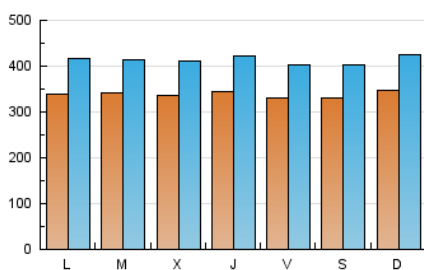

el Periódico

1. Cifras totales y promedios (Nacional)

MES - AÑO	NAVEGADORES UNICOS	VISITAS	PAGINAS
Diciembre - 2019	445.354	1.283.040	2.801.417
PROMEDIO DIARIO	33.924	41.388	90.368
PROMEDIO LUNES-VIERNES	33.920	41.348	92.664
PROMEDIO SABADO-DOMINGO	33.934	41.487	84.757
PAGINAS / VISITAS	2,18		
DURACION MEDIA VISITAS	0:05:30		
DURACION MEDIA PAGINAS	0:04:37		

2. Secciones (Nacional)

	PAGINAS	%
HOME	808.546	28.86 %
RESTO	1.992.871	71.14 %

3. Por día del mes (Nacional)

Día	N. únicos	Visitas	Páginas	Día	N. únicos	Visitas	Páginas	Día	N. únicos	Visitas	Páginas
1	33.135	40.371	86.918	11	34.817	42.241	100.071	21	38.159	47.469	92.592
2	36.254	43.946	98.610	12	31.962	38.526	91.302	22	40.637	50.222	99.468
3	34.292	41.374	95.177	13	40.301	48.581	104.674	23	41.089	50.788	101.174
4	35.103	42.629	103.333	14	34.667	41.887	83.460	24	39.163	47.149	90.989
5	34.834	41.951	96.758	15	35.203	42.257	85.621	25	35.941	43.295	83.884
6	27.289	32.621	70.079	16	26.849	32.193	74.890	26	38.438	46.570	86.977
7	28.214	34.241	68.872	17	26.236	32.415	80.328	27	35.492	43.763	90.230
8	29.343	35.722	78.367	18	28.198	36.201	92.734	28	30.876	37.549	78.284
9	31.829	38.470	95.097	19	32.877	42.105	99.529	29	35.175	43.664	89.228
10	27.975	34.576	85.723	20	29.486	36.128	81.732	30	34.053	42.258	89.171
								31	43.753	51.878	126.145

4. Gráficas (Nacional)

4.1 Por día de la semana (promedio)

N. únicos / Visitas (x 100)

Páginas (x 100)

4.2 Por franja horaria (promedio)

Visitas (x 1000)

Páginas (x 1000)

4.3 Por meses