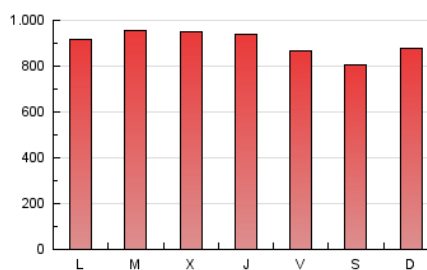

el Periódico

1. Cifras totales y promedios (Nacional)

MES - AÑO	NAVEGADORES UNICOS	VISITAS	PAGINAS
Diciembre - 2019	445.354	1.283.040	2.801.417
PROMEDIO DIARIO	33.924	41.388	90.368
PROMEDIO LUNES-VIERNES	33.920	41.348	92.664
PROMEDIO SABADO-DOMINGO	33.934	41.487	84.757
PAGINAS / VISITAS	2,18		
DURACION MEDIA VISITAS	0:05:30		
DURACION MEDIA PAGINAS	0:04:37		

2. Secciones (Nacional)

	PAGINAS	%
HOME	808.546	28.86 %
RESTO	1.992.871	71.14 %

3. Por día del mes (Nacional)

Día	N. únicos	Visitas	Páginas	Día	N. únicos	Visitas	Páginas	Día	N. únicos	Visitas	Páginas
1	33.135	40.371	86.918	11	34.817	42.241	100.071	21	38.159	47.469	92.592
2	36.254	43.946	98.610	12	31.962	38.526	91.302	22	40.637	50.222	99.468
3	34.292	41.374	95.177	13	40.301	48.581	104.674	23	41.089	50.788	101.174
4	35.103	42.629	103.333	14	34.667	41.887	83.460	24	39.163	47.149	90.989
5	34.834	41.951	96.758	15	35.203	42.257	85.621	25	35.941	43.295	83.884
6	27.289	32.621	70.079	16	26.849	32.193	74.890	26	38.438	46.570	86.977
7	28.214	34.241	68.872	17	26.236	32.415	80.328	27	35.492	43.763	90.230
8	29.343	35.722	78.367	18	28.198	36.201	92.734	28	30.876	37.549	78.284
9	31.829	38.470	95.097	19	32.877	42.105	99.529	29	35.175	43.664	89.228
10	27.975	34.576	85.723	20	29.486	36.128	81.732	30	34.053	42.258	89.171
								31	43.753	51.878	126.145

4. Gráficas (Nacional)

4.1 Por día de la semana (promedio)

N. únicos / Visitas (x 100)

Páginas (x 100)

4.2 Por franja horaria (promedio)

Visitas (x 1000)

Páginas (x 1000)

4.3 Por meses