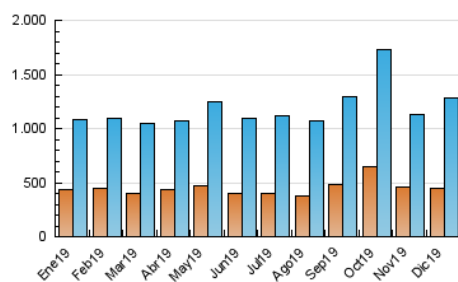

4.3 Por meses

N. únicos / Visitas (x 1000)