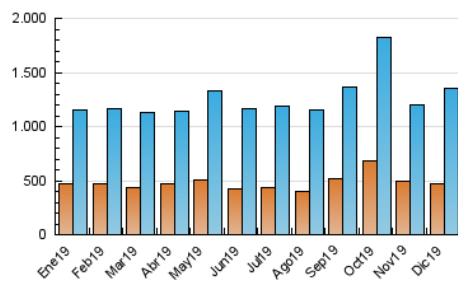

4.3 Por meses

N. únicos / Visitas (x 1000)