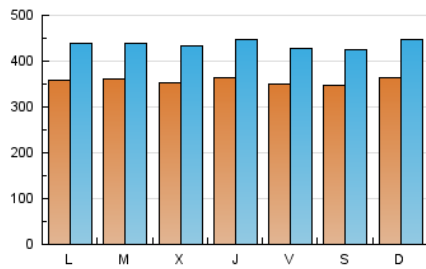

el Periódico

1. Cifras totales y promedios (Nacional e Internacional)

MES - AÑO	NAVEGADORES UNICOS	VISITAS	PAGINAS
Diciembre - 2019	474.152	1.355.362	2.997.286
PROMEDIO DIARIO	35.737	43.721	96.687
PROMEDIO LUNES-VIERNES	35.788	43.740	99.260
PROMEDIO SABADO-DOMINGO	35.612	43.675	90.395
PAGINAS / VISITAS	2,21		
DURACION MEDIA VISITAS	0:05:41		
DURACION MEDIA PAGINAS	0:04:40		

2. Secciones (Nacional e Internacional)

	PAGINAS	%
HOME	887.497	29.61 %
RESTO	2.109.789	70.39 %

3. Por día del mes (Nacional e Internacional)

Día	N. únicos	Visitas	Páginas	Día	N. únicos	Visitas	Páginas	Día	N. únicos	Visitas	Páginas
1	34.844	42.484	93.165	11	36.807	44.853	107.455	21	39.450	49.330	97.197
2	38.209	46.505	106.939	12	34.076	41.160	98.552	22	42.221	52.382	104.693
3	36.078	43.832	101.939	13	42.427	51.227	111.821	23	43.034	53.144	107.833
4	36.911	45.098	110.766	14	36.435	44.075	89.376	24	40.769	49.181	96.224
5	36.786	44.545	104.164	15	36.837	44.464	91.597	25	37.400	45.108	88.109
6	29.153	35.113	76.780	16	28.599	34.295	80.448	26	39.899	48.519	91.713
7	29.987	36.526	74.402	17	27.883	34.588	86.356	27	37.592	46.187	96.283
8	31.185	38.077	84.604	18	30.125	38.696	100.584	28	32.553	39.733	83.619
9	33.992	41.246	102.552	19	34.846	44.727	107.573	29	37.000	46.005	94.906
10	30.021	37.126	92.579	20	31.214	38.331	88.282	30	35.956	44.688	95.061
								31	45.553	54.117	131.714

4. Gráficas (Nacional e Internacional)

4.1 Por día de la semana (promedio)

N. únicos / Visitas (x 100)

Páginas (x 100)

4.2 Por franja horaria (promedio)

Visitas (x 1000)

Páginas (x 1000)

4.3 Por meses