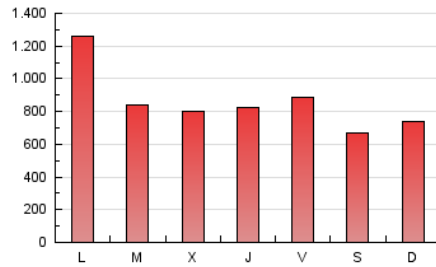

el Periódico

1. Cifras totales y promedios (Nacional)

MES - AÑO	NAVEGADORES UNICOS	VISITAS	PAGINAS
Diciembre - 2018	388.071	909.762	2.675.535
PROMEDIO DIARIO	23.463	29.347	86.308
PROMEDIO LUNES-VIERNES	24.600	30.737	93.917
PROMEDIO SABADO-DOMINGO	21.075	26.429	70.327
PAGINAS / VISITAS	2,94		
DURACION MEDIA VISITAS	0:07:35		
DURACION MEDIA PAGINAS	0:03:54		

2. Secciones (Nacional)

	PAGINAS	%
HOME	1.011.385	37.80 %
RESTO	1.664.150	62.20 %

3. Por día del mes (Nacional)

Día	N. únicos	Visitas	Páginas	Día	N. únicos	Visitas	Páginas	Día	N. únicos	Visitas	Páginas
1	20.526	24.801	61.022	11	23.681	29.849	91.280	21	32.834	43.039	127.317
2	24.974	30.899	76.742	12	22.292	27.885	87.317	22	24.024	30.256	81.231
3	28.766	36.210	104.327	13	20.979	26.400	81.400	23	21.339	26.937	84.673
4	25.716	31.507	89.557	14	20.588	25.870	76.586	24	20.047	25.161	76.221
5	21.592	27.200	81.124	15	17.598	22.411	59.914	25	17.670	22.659	60.198
6	17.818	22.622	64.336	16	21.305	26.729	67.077	26	19.635	24.934	62.197
7	19.839	24.753	73.585	17	24.369	30.723	90.425	27	21.341	26.729	73.905
8	18.816	23.978	67.273	18	24.555	30.825	95.081	28	23.116	28.887	77.629
9	19.299	24.450	71.613	19	24.759	30.749	90.906	29	20.014	25.014	64.013
10	24.718	30.712	91.196	20	33.189	40.727	108.789	30	22.859	28.813	69.710
								31	49.103	58.033	268.891

4. Gráficas (Nacional)

4.1 Por día de la semana (promedio)

N. únicos / Visitas (x 100)

Páginas (x 100)

4.2 Por franja horaria (promedio)

Visitas (x 1000)

Páginas (x 1000)

4.3 Por meses