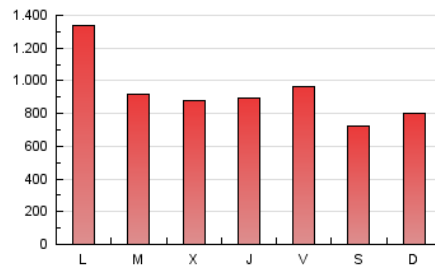

el Periódico

1. Cifras totales y promedios (Nacional e Internacional)

MES - AÑO	NAVEGADORES UNICOS	VISITAS	PAGINAS
Diciembre - 2018	417.090	980.298	2.891.151
PROMEDIO DIARIO	25.184	31.623	93.263
PROMEDIO LUNES-VIERNES	26.411	33.134	101.404
PROMEDIO SABADO-DOMINGO	22.608	28.449	76.167
PAGINAS / VISITAS	2,95		
DURACION MEDIA VISITAS	0:07:44		
DURACION MEDIA PAGINAS	0:03:58		

2. Secciones (Nacional e Internacional)

	PAGINAS	%
HOME	1.111.173	38.43 %
RESTO	1.779.978	61.57 %

3. Por día del mes (Nacional e Internacional)

Día	N. únicos	Visitas	Páginas	Día	N. únicos	Visitas	Páginas	Día	N. únicos	Visitas	Páginas
1	22.253	26.997	66.780	11	25.411	32.357	99.075	21	34.857	45.890	137.140
2	26.939	33.410	83.888	12	24.298	30.445	95.453	22	25.520	32.254	87.126
3	31.478	39.569	114.500	13	22.733	28.809	88.365	23	22.685	28.705	90.539
4	27.872	34.389	98.232	14	22.469	28.175	83.794	24	21.546	27.011	82.018
5	23.447	29.781	89.027	15	18.976	24.241	65.473	25	18.897	24.262	64.745
6	19.629	25.016	71.763	16	22.663	28.526	72.320	26	20.780	26.505	66.807
7	21.788	27.267	82.074	17	26.079	33.122	98.385	27	22.900	28.768	79.776
8	20.447	26.161	73.766	18	26.501	33.378	103.795	28	24.700	30.976	83.844
9	20.745	26.384	77.561	19	26.618	33.266	98.749	29	21.487	26.918	68.804
10	26.520	33.183	98.885	20	35.099	43.343	117.246	30	24.360	30.894	75.408
								31	51.016	60.296	275.813

4. Gráficas (Nacional e Internacional)

4.1 Por día de la semana (promedio)

N. únicos / Visitas (x 100)

Páginas (x 100)

4.2 Por franja horaria (promedio)

Visitas (x 1000)

Páginas (x 1000)

4.3 Por meses