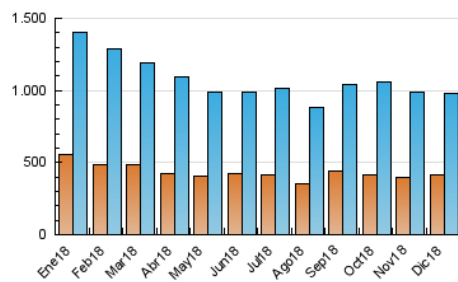

4.3 Por meses

N. únicos / Visitas (x 1000)