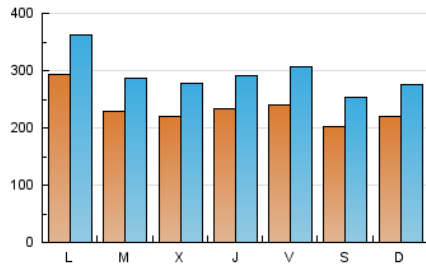

el Periódico

1. Cifras totales y promedios (Nacional)

MES - AÑO	NAVEGADORES UNICOS	VISITAS	PAGINAS
Diciembre - 2018	388.071	909.762	2.675.535
PROMEDIO DIARIO	23.463	29.347	86.308
PROMEDIO LUNES-VIERNES	24.600	30.737	93.917
PROMEDIO SABADO-DOMINGO	21.075	26.429	70.327
PAGINAS / VISITAS	2,94		
DURACION MEDIA VISITAS	0:07:35		
DURACION MEDIA PAGINAS	0:03:54		

2. Secciones (Nacional)

	PAGINAS	%
HOME	1.011.385	37.80 %
RESTO	1.664.150	62.20 %

3. Por día del mes (Nacional)

Día	N. únicos	Visitas	Páginas	Día	N. únicos	Visitas	Páginas	Día	N. únicos	Visitas	Páginas
1	20.526	24.801	61.022	11	23.681	29.849	91.280	21	32.834	43.039	127.317
2	24.974	30.899	76.742	12	22.292	27.885	87.317	22	24.024	30.256	81.231
3	28.766	36.210	104.327	13	20.979	26.400	81.400	23	21.339	26.937	84.673
4	25.716	31.507	89.557	14	20.588	25.870	76.586	24	20.047	25.161	76.221
5	21.592	27.200	81.124	15	17.598	22.411	59.914	25	17.670	22.659	60.198
6	17.818	22.622	64.336	16	21.305	26.729	67.077	26	19.635	24.934	62.197
7	19.839	24.753	73.585	17	24.369	30.723	90.425	27	21.341	26.729	73.905
8	18.816	23.978	67.273	18	24.555	30.825	95.081	28	23.116	28.887	77.629
9	19.299	24.450	71.613	19	24.759	30.749	90.906	29	20.014	25.014	64.013
10	24.718	30.712	91.196	20	33.189	40.727	108.789	30	22.859	28.813	69.710
								31	49.103	58.033	268.891

4. Gráficas (Nacional)

4.1 Por día de la semana (promedio)

N. únicos / Visitas (x 100)

Páginas (x 100)

4.2 Por franja horaria (promedio)

Visitas (x 1000)

Páginas (x 1000)

4.3 Por meses