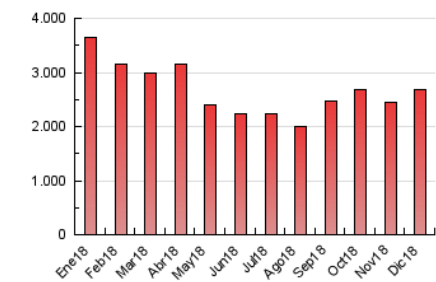

Páginas (x 1000)