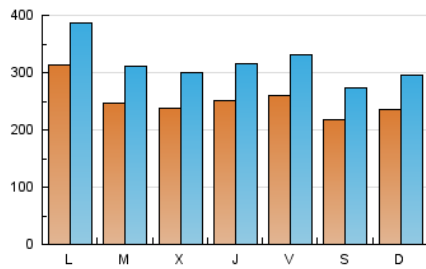

el Periódico

1. Cifras totales y promedios (Nacional e Internacional)

MES - AÑO	NAVEGADORES UNICOS	VISITAS	PAGINAS
Diciembre - 2018	417.090	980.298	2.891.151
PROMEDIO DIARIO	25.184	31.623	93.263
PROMEDIO LUNES-VIERNES	26.411	33.134	101.404
PROMEDIO SABADO-DOMINGO	22.608	28.449	76.167
PAGINAS / VISITAS	2,95		
DURACION MEDIA VISITAS	0:07:44		
DURACION MEDIA PAGINAS	0:03:58		

2. Secciones (Nacional e Internacional)

	PAGINAS	%
HOME	1.111.173	38.43 %
RESTO	1.779.978	61.57 %

3. Por día del mes (Nacional e Internacional)

Día	N. únicos	Visitas	Páginas	Día	N. únicos	Visitas	Páginas	Día	N. únicos	Visitas	Páginas
1	22.253	26.997	66.780	11	25.411	32.357	99.075	21	34.857	45.890	137.140
2	26.939	33.410	83.888	12	24.298	30.445	95.453	22	25.520	32.254	87.126
3	31.478	39.569	114.500	13	22.733	28.809	88.365	23	22.685	28.705	90.539
4	27.872	34.389	98.232	14	22.469	28.175	83.794	24	21.546	27.011	82.018
5	23.447	29.781	89.027	15	18.976	24.241	65.473	25	18.897	24.262	64.745
6	19.629	25.016	71.763	16	22.663	28.526	72.320	26	20.780	26.505	66.807
7	21.788	27.267	82.074	17	26.079	33.122	98.385	27	22.900	28.768	79.776
8	20.447	26.161	73.766	18	26.501	33.378	103.795	28	24.700	30.976	83.844
9	20.745	26.384	77.561	19	26.618	33.266	98.749	29	21.487	26.918	68.804
10	26.520	33.183	98.885	20	35.099	43.343	117.246	30	24.360	30.894	75.408
								31	51.016	60.296	275.813

4. Gráficas (Nacional e Internacional)

4.1 Por día de la semana (promedio)

N. únicos / Visitas (x 100)

Páginas (x 100)

4.2 Por franja horaria (promedio)

Visitas (x 1000)

Páginas (x 1000)

4.3 Por meses