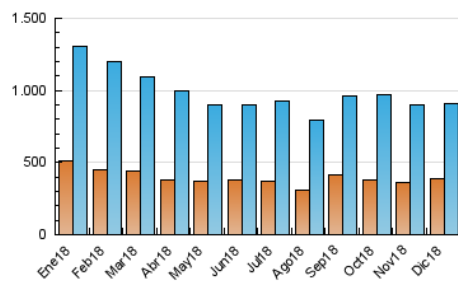

2. Secciones (Nacional)

	PAGINAS	%
HOME	1.011.385	37.80 %
RESTO	1.664.150	62.20 %

3. Por día del mes (Nacional)

Día	N. únicos	Visitas	Páginas	Día	N. únicos	Visitas	Páginas	Día	N. únicos	Visitas	Páginas
1	20.526	24.801	61.022	11	23.681	29.849	91.280	21	32.834	43.039	127.317
2	24.974	30.899	76.742	12	22.292	27.885	87.317	22	24.024	30.256	81.231
3	28.766	36.210	104.327	13	20.979	26.400	81.400	23	21.339	26.937	84.673
4	25.716	31.507	89.557	14	20.588	25.870	76.586	24	20.047	25.161	76.221
5	21.592	27.200	81.124	15	17.598	22.411	59.914	25	17.670	22.659	60.198
6	17.818	22.622	64.336	16	21.305	26.729	67.077	26	19.635	24.934	62.197
7	19.839	24.753	73.585	17	24.369	30.723	90.425	27	21.341	26.729	73.905
8	18.816	23.978	67.273	18	24.555	30.825	95.081	28	23.116	28.887	77.629
9	19.299	24.450	71.613	19	24.759	30.749	90.906	29	20.014	25.014	64.013
10	24.718	30.712	91.196	20	33.189	40.727	108.789	30	22.859	28.813	69.710
								31	49.103	58.033	268.891

4. Gráficas (Nacional)

4.1 Por día de la semana (promedio)

N. únicos / Visitas (x 100)

Páginas (x 100)

4.2 Por franja horaria (promedio)

Visitas (x 1000)

Páginas (x 1000)

4.3 Por meses

N. únicos / Visitas (x 1000)

Páginas (x 1000)

5. Observaciones

Este Medio Electrónico de Comunicación ha sido medido por la herramienta Google Analytics de Google

6. Definiciones básicas (Para más información ver Normas Técnicas para el Control de los Medios Electrónicos de Comunicación)

Visita:

Una secuencia ininterrumpida de páginas servidas a un usuario válido. Si dicho usuario no realiza peticiones de páginas en un periodo de tiempo (30 min) la siguiente petición constituirá el inicio de una nueva visita.