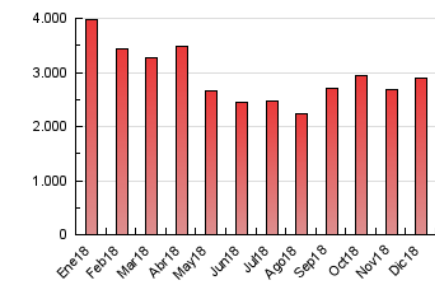

Páginas (x 1000)