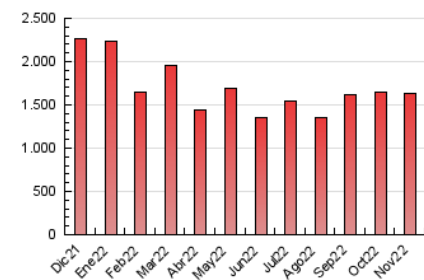

2. Secciones (Nacional)

	PAGINAS	%
HOME	447.502	27.31 %
RESTO	1.190.899	72.69 %

3. Por día del mes (Nacional)

Día	N. únicos	Visitas	Páginas	Día	N. únicos	Visitas	Páginas	Día	N. únicos	Visitas	Páginas
1	31.455	36.419	64.912	11	26.210	30.069	59.095	21	31.891	36.827	71.972
2	43.219	48.470	83.565	12	22.889	26.264	48.649	22	30.822	35.931	75.240
3	32.694	37.396	69.441	13	24.384	28.483	53.332	23	20.968	24.584	59.243
4	19.095	22.116	48.229	14	24.333	29.133	61.321	24	19.431	22.659	53.547
5	22.908	25.945	47.322	15	22.247	26.654	60.097	25	16.363	19.407	41.832
6	26.462	29.854	53.748	16	20.848	24.788	53.413	26	12.764	15.054	30.613
7	23.671	27.608	57.612	17	19.683	23.320	49.623	27	18.948	22.004	40.287
8	25.366	29.225	61.515	18	16.353	19.419	44.760	28	17.898	21.132	48.134
9	20.716	24.401	53.847	19	12.886	15.352	32.095	29	19.773	23.342	53.368
10	27.932	32.418	63.005	20	21.074	24.589	45.495	30	21.436	24.960	53.089

4. Gráficas (Nacional)

4.1 Por día de la semana (promedio)

N. únicos / Visitas (x 100)

Páginas (x 100)

4.2 Por franja horaria (promedio)

Visitas_ (x 1000)

Páginas (x 1000)

4.3 Por meses

N. únicos / Visitas (x 1000)

Páginas (x 1000)

5. Observaciones

Este Medio Electrónico de Comunicación ha sido medido por la herramienta Google Analytics de Google (Universal Analytics)

6. Definiciones básicas (Para más información ver Normas Técnicas para el Control de los Medios Electrónicos de Comunicación)

Visita:

Una secuencia ininterrumpida de páginas servidas a un usuario válido. Si dicho usuario no realiza peticiones de páginas en un periodo de tiempo (30 min) la siguiente petición constituirá el inicio de una nueva visita.