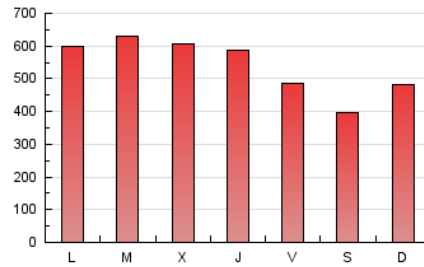

1. Cifras totales y promedios (Nacional)

MES - AÑO	NAVEGADORES UNICOS	VISITAS	PAGINAS
Noviembre - 2022	384.407	807.823	1.638.401
PROMEDIO DIARIO	23.157	26.927	54.613
PROMEDIO LUNES-VIERNES	24.200	28.194	58.494
PROMEDIO SABADO-DOMINGO	20.289	23.443	43.943
PAGINAS / VISITAS	2,03		
DURACION MEDIA VISITAS	0:05:20		
DURACION MEDIA PAGINAS	0:05:11		

2. Secciones (Nacional)

	PAGINAS	%
HOME	447.502	27.31 %
RESTO	1.190.899	72.69 %

3. Por día del mes (Nacional)

Día	N. únicos	Visitas	Páginas	Día	N. únicos	Visitas	Páginas	Día	N. únicos	Visitas	Páginas
1	31.455	36.419	64.912	11	26.210	30.069	59.095	21	31.891	36.827	71.972
2	43.219	48.470	83.565	12	22.889	26.264	48.649	22	30.822	35.931	75.240
3	32.694	37.396	69.441	13	24.384	28.483	53.332	23	20.968	24.584	59.243
4	19.095	22.116	48.229	14	24.333	29.133	61.321	24	19.431	22.659	53.547
5	22.908	25.945	47.322	15	22.247	26.654	60.097	25	16.363	19.407	41.832
6	26.462	29.854	53.748	16	20.848	24.788	53.413	26	12.764	15.054	30.613
7	23.671	27.608	57.612	17	19.683	23.320	49.623	27	18.948	22.004	40.287
8	25.366	29.225	61.515	18	16.353	19.419	44.760	28	17.898	21.132	48.134
9	20.716	24.401	53.847	19	12.886	15.352	32.095	29	19.773	23.342	53.368
10	27.932	32.418	63.005	20	21.074	24.589	45.495	30	21.436	24.960	53.089

4. Gráficas (Nacional)

4.1 Por día de la semana (promedio)

N. únicos / Visitas (x 100)

Páginas (x 100)

4.2 Por franja horaria (promedio)

Visitas_ (x 1000)

Páginas (x 1000)

4.3 Por meses