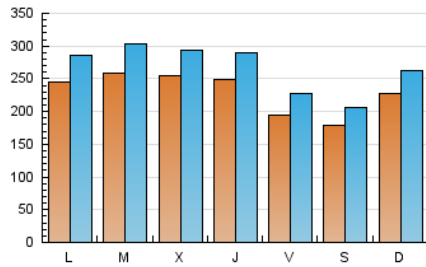

1. Cifras totales y promedios (Nacional)

MES - AÑO	NAVEGADORES UNICOS	VISITAS	PAGINAS
Noviembre - 2022	384.407	807.823	1.638.401
PROMEDIO DIARIO	23.157	26.927	54.613
PROMEDIO LUNES-VIERNES	24.200	28.194	58.494
PROMEDIO SABADO-DOMINGO	20.289	23.443	43.943
PAGINAS / VISITAS	2,03		
DURACION MEDIA VISITAS	0:05:20		
DURACION MEDIA PAGINAS	0:05:11		

2. Secciones (Nacional)

	PAGINAS	%
HOME	447.502	27.31 %
RESTO	1.190.899	72.69 %

3. Por día del mes (Nacional)

Día	N. únicos	Visitas	Páginas	Día	N. únicos	Visitas	Páginas	Día	N. únicos	Visitas	Páginas
1	31.455	36.419	64.912	11	26.210	30.069	59.095	21	31.891	36.827	71.972
2	43.219	48.470	83.565	12	22.889	26.264	48.649	22	30.822	35.931	75.240
3	32.694	37.396	69.441	13	24.384	28.483	53.332	23	20.968	24.584	59.243
4	19.095	22.116	48.229	14	24.333	29.133	61.321	24	19.431	22.659	53.547
5	22.908	25.945	47.322	15	22.247	26.654	60.097	25	16.363	19.407	41.832
6	26.462	29.854	53.748	16	20.848	24.788	53.413	26	12.764	15.054	30.613
7	23.671	27.608	57.612	17	19.683	23.320	49.623	27	18.948	22.004	40.287
8	25.366	29.225	61.515	18	16.353	19.419	44.760	28	17.898	21.132	48.134
9	20.716	24.401	53.847	19	12.886	15.352	32.095	29	19.773	23.342	53.368
10	27.932	32.418	63.005	20	21.074	24.589	45.495	30	21.436	24.960	53.089

4. Gráficas (Nacional)

4.1 Por día de la semana (promedio)

N. únicos / Visitas (x 100)

Páginas (x 100)

4.2 Por franja horaria (promedio)

Visitas_ (x 1000)

Páginas (x 1000)

4.3 Por meses