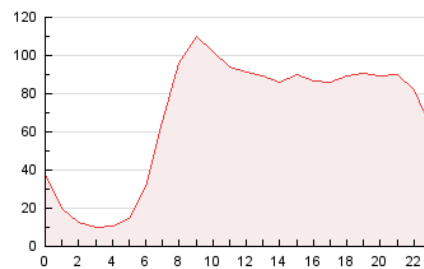

2. Secciones (Nacional)

	PAGINAS	%
HOME	447.502	27.31 %
RESTO	1.190.899	72.69 %

3. Por día del mes (Nacional)

Día	N. únicos	Visitas	Páginas	Día	N. únicos	Visitas	Páginas	Día	N. únicos	Visitas	Páginas
1	31.455	36.419	64.912	11	26.210	30.069	59.095	21	31.891	36.827	71.972
2	43.219	48.470	83.565	12	22.889	26.264	48.649	22	30.822	35.931	75.240
3	32.694	37.396	69.441	13	24.384	28.483	53.332	23	20.968	24.584	59.243
4	19.095	22.116	48.229	14	24.333	29.133	61.321	24	19.431	22.659	53.547
5	22.908	25.945	47.322	15	22.247	26.654	60.097	25	16.363	19.407	41.832
6	26.462	29.854	53.748	16	20.848	24.788	53.413	26	12.764	15.054	30.613
7	23.671	27.608	57.612	17	19.683	23.320	49.623	27	18.948	22.004	40.287
8	25.366	29.225	61.515	18	16.353	19.419	44.760	28	17.898	21.132	48.134
9	20.716	24.401	53.847	19	12.886	15.352	32.095	29	19.773	23.342	53.368
10	27.932	32.418	63.005	20	21.074	24.589	45.495	30	21.436	24.960	53.089

4. Gráficas (Nacional)

4.1 Por día de la semana (promedio)

N. únicos / Visitas (x 100)

Páginas (x 100)

4.2 Por franja horaria (promedio)

Visitas_ (x 1000)

Páginas (x 1000)

4.3 Por meses