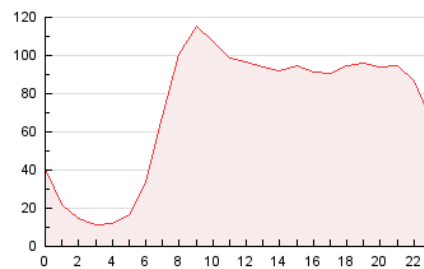

2. Secciones (Nacional e Internacional)

	PAGINAS	%
HOME	480.104	27.74 %
RESTO	1.250.832	72.26 %

3. Por día del mes (Nacional e Internacional)

Día	N. únicos	Visitas	Páginas	Día	N. únicos	Visitas	Páginas	Día	N. únicos	Visitas	Páginas
1	32.712	38.075	68.178	11	27.602	31.778	62.380	21	33.318	38.406	75.289
2	44.739	50.355	87.158	12	23.923	27.556	51.189	22	32.185	37.413	78.521
3	34.070	39.174	73.123	13	25.465	29.777	55.954	23	22.336	26.202	63.109
4	20.480	23.886	51.952	14	25.470	30.545	64.653	24	20.667	24.057	56.316
5	24.021	27.231	50.053	15	23.605	28.190	63.749	25	17.455	20.675	44.185
6	27.703	31.307	56.559	16	22.021	26.243	56.702	26	13.766	16.136	32.782
7	24.980	29.155	60.634	17	20.813	24.690	52.986	27	20.083	23.281	42.609
8	26.711	30.810	65.509	18	17.371	20.718	47.783	28	19.205	22.592	51.161
9	22.051	25.959	57.261	19	13.838	16.467	34.340	29	20.914	24.711	56.533
10	29.163	33.892	66.248	20	22.097	25.831	48.225	30	22.527	26.183	55.795

4. Gráficas (Nacional e Internacional)

4.1 Por día de la semana (promedio)

N. únicos / Visitas (x 100)

Páginas (x 100)

4.2 Por franja horaria (promedio)

Visitas_ (x 1000)

Páginas (x 1000)

4.3 Por meses