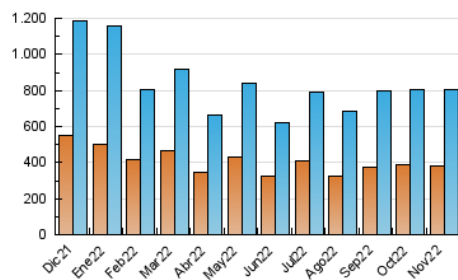

2. Secciones (Nacional)

	PAGINAS	%
HOME	447.502	27.31 %
RESTO	1.190.899	72.69 %

3. Por día del mes (Nacional)

Día	N. únicos	Visitas	Páginas	Día	N. únicos	Visitas	Páginas	Día	N. únicos	Visitas	Páginas
1	31.455	36.419	64.912	11	26.210	30.069	59.095	21	31.891	36.827	71.972
2	43.219	48.470	83.565	12	22.889	26.264	48.649	22	30.822	35.931	75.240
3	32.694	37.396	69.441	13	24.384	28.483	53.332	23	20.968	24.584	59.243
4	19.095	22.116	48.229	14	24.333	29.133	61.321	24	19.431	22.659	53.547
5	22.908	25.945	47.322	15	22.247	26.654	60.097	25	16.363	19.407	41.832
6	26.462	29.854	53.748	16	20.848	24.788	53.413	26	12.764	15.054	30.613
7	23.671	27.608	57.612	17	19.683	23.320	49.623	27	18.948	22.004	40.287
8	25.366	29.225	61.515	18	16.353	19.419	44.760	28	17.898	21.132	48.134
9	20.716	24.401	53.847	19	12.886	15.352	32.095	29	19.773	23.342	53.368
10	27.932	32.418	63.005	20	21.074	24.589	45.495	30	21.436	24.960	53.089

4. Gráficas (Nacional)

4.1 Por día de la semana (promedio)

N. únicos / Visitas (x 100)

Páginas (x 100)

4.2 Por franja horaria (promedio)

Visitas_ (x 1000)

Páginas (x 1000)

4.3 Por meses

N. únicos / Visitas (x 1000)

Páginas (x 1000)

5. Observaciones

Este Medio Electrónico de Comunicación ha sido medido por la herramienta Google Analytics de Google (Universal Analytics)

6. Definiciones básicas (Para más información ver Normas Técnicas para el Control de los Medios Electrónicos de Comunicación)

Visita:

Una secuencia ininterrumpida de páginas servidas a un usuario válido. Si dicho usuario no realiza peticiones de páginas en un periodo de tiempo (30 min) la siguiente petición constituirá el inicio de una nueva visita.