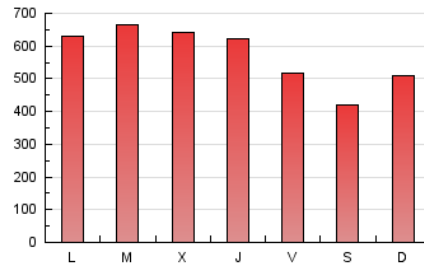

el Periódico

1. Cifras totales y promedios (Nacional e Internacional)

MES - AÑO	NAVEGADORES UNICOS	VISITAS	PAGINAS
Noviembre - 2022	411.623	851.295	1.730.936
PROMEDIO DIARIO	24.376	28.377	57.698
PROMEDIO LUNES-VIERNES	25.473	29.714	61.783
PROMEDIO SABADO-DOMINGO	21.362	24.698	46.464
PAGINAS / VISITAS	2,03		
DURACION MEDIA VISITAS	0:05:22		
DURACION MEDIA PAGINAS	0:05:11		

2. Secciones (Nacional e Internacional)

	PAGINAS	%
HOME	480.104	27.74 %
RESTO	1.250.832	72.26 %

3. Por día del mes (Nacional e Internacional)

Día	N. únicos	Visitas	Páginas	Día	N. únicos	Visitas	Páginas	Día	N. únicos	Visitas	Páginas
1	32.712	38.075	68.178	11	27.602	31.778	62.380	21	33.318	38.406	75.289
2	44.739	50.355	87.158	12	23.923	27.556	51.189	22	32.185	37.413	78.521
3	34.070	39.174	73.123	13	25.465	29.777	55.954	23	22.336	26.202	63.109
4	20.480	23.886	51.952	14	25.470	30.545	64.653	24	20.667	24.057	56.316
5	24.021	27.231	50.053	15	23.605	28.190	63.749	25	17.455	20.675	44.185
6	27.703	31.307	56.559	16	22.021	26.243	56.702	26	13.766	16.136	32.782
7	24.980	29.155	60.634	17	20.813	24.690	52.986	27	20.083	23.281	42.609
8	26.711	30.810	65.509	18	17.371	20.718	47.783	28	19.205	22.592	51.161
9	22.051	25.959	57.261	19	13.838	16.467	34.340	29	20.914	24.711	56.533
10	29.163	33.892	66.248	20	22.097	25.831	48.225	30	22.527	26.183	55.795

4. Gráficas (Nacional e Internacional)

4.1 Por día de la semana (promedio)

N. únicos / Visitas (x 100)

Páginas (x 100)

4.2 Por franja horaria (promedio)

Visitas_ (x 1000)

Páginas (x 1000)

4.3 Por meses