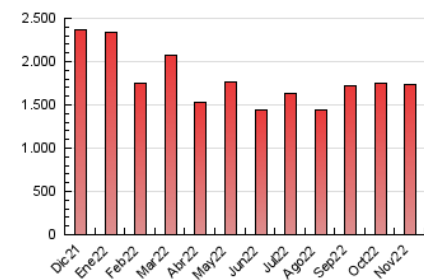

Páginas (x 1000)