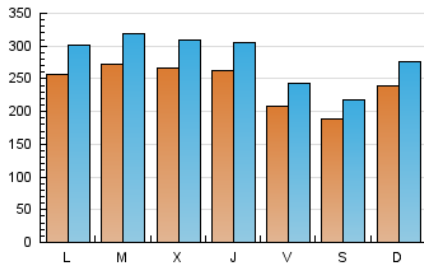

el Periódico

1. Cifras totales y promedios (Nacional e Internacional)

MES - AÑO	NAVEGADORES UNICOS	VISITAS	PAGINAS
Noviembre - 2022	411.623	851.295	1.730.936
PROMEDIO DIARIO	24.376	28.377	57.698
PROMEDIO LUNES-VIERNES	25.473	29.714	61.783
PROMEDIO SABADO-DOMINGO	21.362	24.698	46.464
PAGINAS / VISITAS	2,03		
DURACION MEDIA VISITAS	0:05:22		
DURACION MEDIA PAGINAS	0:05:11		

2. Secciones (Nacional e Internacional)

	PAGINAS	%
HOME	480.104	27.74 %
RESTO	1.250.832	72.26 %

3. Por día del mes (Nacional e Internacional)

Día	N. únicos	Visitas	Páginas	Día	N. únicos	Visitas	Páginas	Día	N. únicos	Visitas	Páginas
1	32.712	38.075	68.178	11	27.602	31.778	62.380	21	33.318	38.406	75.289
2	44.739	50.355	87.158	12	23.923	27.556	51.189	22	32.185	37.413	78.521
3	34.070	39.174	73.123	13	25.465	29.777	55.954	23	22.336	26.202	63.109
4	20.480	23.886	51.952	14	25.470	30.545	64.653	24	20.667	24.057	56.316
5	24.021	27.231	50.053	15	23.605	28.190	63.749	25	17.455	20.675	44.185
6	27.703	31.307	56.559	16	22.021	26.243	56.702	26	13.766	16.136	32.782
7	24.980	29.155	60.634	17	20.813	24.690	52.986	27	20.083	23.281	42.609
8	26.711	30.810	65.509	18	17.371	20.718	47.783	28	19.205	22.592	51.161
9	22.051	25.959	57.261	19	13.838	16.467	34.340	29	20.914	24.711	56.533
10	29.163	33.892	66.248	20	22.097	25.831	48.225	30	22.527	26.183	55.795

4. Gráficas (Nacional e Internacional)

4.1 Por día de la semana (promedio)

N. únicos / Visitas (x 100)

Páginas (x 100)

4.2 Por franja horaria (promedio)

Visitas_ (x 1000)

Páginas (x 1000)

4.3 Por meses