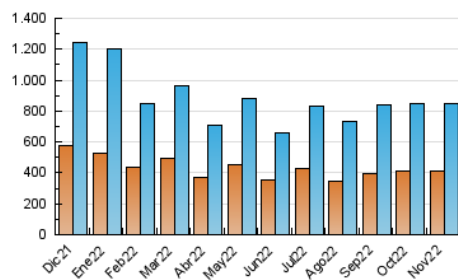

4.3 Por meses

N. únicos / Visitas (x 1000)