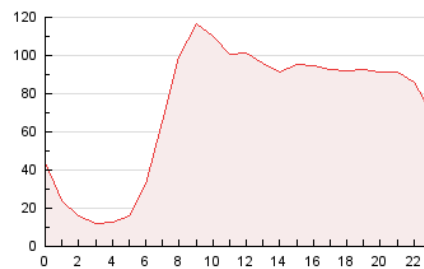

2. Secciones (Nacional e Internacional)

	PAGINAS	%
HOME	511.590	29.31 %
RESTO	1.233.873	70.69 %

3. Por día del mes (Nacional e Internacional)

Día	N. únicos	Visitas	Páginas	Día	N. únicos	Visitas	Páginas	Día	N. únicos	Visitas	Páginas
1	17.549	20.942	43.241	11	15.938	19.431	48.445	21	25.800	29.689	62.052
2	21.562	25.246	48.485	12	29.226	33.961	61.104	22	21.312	24.502	45.685
3	20.585	24.731	54.654	13	29.368	33.871	65.584	23	26.911	31.928	58.922
4	19.868	23.596	52.739	14	27.295	31.309	61.909	24	31.132	36.320	73.489
5	17.551	20.970	48.880	15	14.767	17.610	37.784	25	28.138	33.043	68.398
6	19.975	23.810	54.335	16	15.551	18.664	42.282	26	24.760	28.959	62.348
7	19.862	24.086	53.865	17	20.308	24.232	57.900	27	32.282	37.229	72.233
8	25.613	30.363	55.723	18	17.647	21.377	51.659	28	27.836	31.771	61.803
9	27.721	32.429	61.071	19	21.697	25.993	59.444	29	24.040	27.950	51.759
10	18.437	22.330	53.264	20	30.292	34.959	71.146	30	22.560	25.967	50.139
								31	23.273	27.218	55.121

4. Gráficas (Nacional e Internacional)

4.1 Por día de la semana (promedio)

N. únicos / Visitas (x 100)

Páginas (x 100)

4.2 Por franja horaria (promedio)

Visitas_ (x 1000)

Páginas (x 1000)

4.3 Por meses