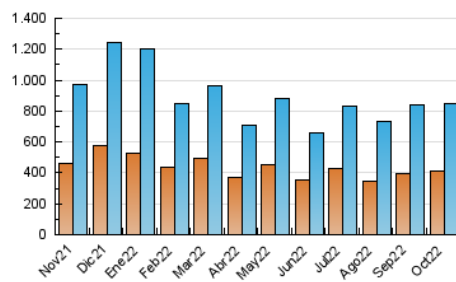

4.3 Por meses

N. únicos / Visitas (x 1000)