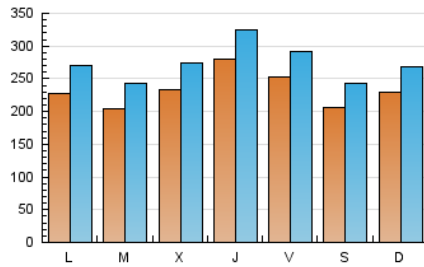

el Periódico

1. Cifras totales y promedios (Nacional e Internacional)

MES - AÑO	NAVEGADORES UNICOS	VISITAS	PAGINAS
Octubre - 2022	409.171	844.486	1.745.463
PROMEDIO DIARIO	23.189	27.241	56.305
PROMEDIO LUNES-VIERNES	23.870	28.042	59.542
PROMEDIO SABADO-DOMINGO	21.759	25.560	49.509
PAGINAS / VISITAS	2,07		
DURACION MEDIA VISITAS	0:05:25		
DURACION MEDIA PAGINAS	0:05:04		

2. Secciones (Nacional e Internacional)

	PAGINAS	%
HOME	511.590	29.31 %
RESTO	1.233.873	70.69 %

3. Por día del mes (Nacional e Internacional)

Día	N. únicos	Visitas	Páginas	Día	N. únicos	Visitas	Páginas	Día	N. únicos	Visitas	Páginas
1	17.549	20.942	43.241	11	15.938	19.431	48.445	21	25.800	29.689	62.052
2	21.562	25.246	48.485	12	29.226	33.961	61.104	22	21.312	24.502	45.685
3	20.585	24.731	54.654	13	29.368	33.871	65.584	23	26.911	31.928	58.922
4	19.868	23.596	52.739	14	27.295	31.309	61.909	24	31.132	36.320	73.489
5	17.551	20.970	48.880	15	14.767	17.610	37.784	25	28.138	33.043	68.398
6	19.975	23.810	54.335	16	15.551	18.664	42.282	26	24.760	28.959	62.348
7	19.862	24.086	53.865	17	20.308	24.232	57.900	27	32.282	37.229	72.233
8	25.613	30.363	55.723	18	17.647	21.377	51.659	28	27.836	31.771	61.803
9	27.721	32.429	61.071	19	21.697	25.993	59.444	29	24.040	27.950	51.759
10	18.437	22.330	53.264	20	30.292	34.959	71.146	30	22.560	25.967	50.139
								31	23.273	27.218	55.121

4. Gráficas (Nacional e Internacional)

4.1 Por día de la semana (promedio)

N. únicos / Visitas (x 100)

Páginas (x 100)

4.2 Por franja horaria (promedio)

Visitas_ (x 1000)

Páginas (x 1000)

4.3 Por meses