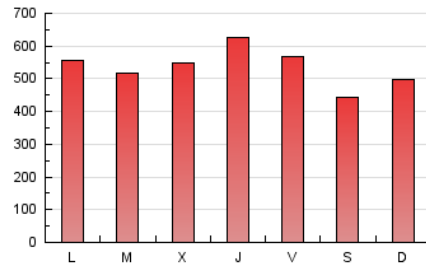

el Periódico

1. Cifras totales y promedios (Nacional)

MES - AÑO	NAVEGADORES UNICOS	VISITAS	PAGINAS
Octubre - 2022	386.661	802.645	1.651.534
PROMEDIO DIARIO	22.061	25.892	53.275
PROMEDIO LUNES-VIERNES	22.686	26.629	56.253
PROMEDIO SABADO-DOMINGO	20.746	24.344	47.023
PAGINAS / VISITAS	2,06		
DURACION MEDIA VISITAS	0:05:22		
DURACION MEDIA PAGINAS	0:05:04		

2. Secciones (Nacional)

	PAGINAS	%
HOME	478.108	28.95 %
RESTO	1.173.426	71.05 %

3. Por día del mes (Nacional)

Día	N. únicos	Visitas	Páginas	Día	N. únicos	Visitas	Páginas	Día	N. únicos	Visitas	Páginas
1	16.666	19.848	40.855	11	14.760	18.061	44.984	21	24.626	28.356	58.502
2	20.524	24.013	45.954	12	28.146	32.683	58.145	22	20.373	23.357	43.499
3	19.489	23.427	51.388	13	28.178	32.485	62.518	23	25.756	30.613	56.063
4	18.820	22.286	49.542	14	26.125	29.875	58.591	24	29.846	34.764	69.685
5	16.422	19.695	46.222	15	13.835	16.485	35.731	25	26.818	31.354	64.585
6	18.859	22.519	51.239	16	14.585	17.484	39.797	26	23.270	27.265	58.628
7	18.840	22.802	50.874	17	19.185	22.896	54.733	27	30.809	35.532	68.781
8	24.651	29.195	53.285	18	16.563	20.045	48.392	28	26.636	30.322	58.685
9	26.607	31.155	58.500	19	20.612	24.682	56.161	29	22.992	26.605	48.920
10	17.277	20.945	49.972	20	29.173	33.491	67.645	30	21.473	24.685	47.622
								31	21.962	25.720	52.036

4. Gráficas (Nacional)

4.1 Por día de la semana (promedio)

N. únicos / Visitas (x 100)

Páginas (x 100)

4.2 Por franja horaria (promedio)

Visitas_ (x 1000)

Páginas (x 1000)

4.3 Por meses