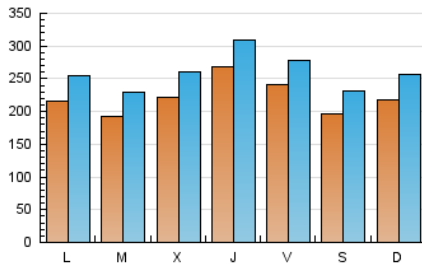

el Periódico

1. Cifras totales y promedios (Nacional)

MES - AÑO	NAVEGADORES UNICOS	VISITAS	PAGINAS
Octubre - 2022	386.661	802.645	1.651.534
PROMEDIO DIARIO	22.061	25.892	53.275
PROMEDIO LUNES-VIERNES	22.686	26.629	56.253
PROMEDIO SABADO-DOMINGO	20.746	24.344	47.023
PAGINAS / VISITAS	2,06		
DURACION MEDIA VISITAS	0:05:22		
DURACION MEDIA PAGINAS	0:05:04		

2. Secciones (Nacional)

	PAGINAS	%
HOME	478.108	28.95 %
RESTO	1.173.426	71.05 %

3. Por día del mes (Nacional)

Día	N. únicos	Visitas	Páginas	Día	N. únicos	Visitas	Páginas	Día	N. únicos	Visitas	Páginas
1	16.666	19.848	40.855	11	14.760	18.061	44.984	21	24.626	28.356	58.502
2	20.524	24.013	45.954	12	28.146	32.683	58.145	22	20.373	23.357	43.499
3	19.489	23.427	51.388	13	28.178	32.485	62.518	23	25.756	30.613	56.063
4	18.820	22.286	49.542	14	26.125	29.875	58.591	24	29.846	34.764	69.685
5	16.422	19.695	46.222	15	13.835	16.485	35.731	25	26.818	31.354	64.585
6	18.859	22.519	51.239	16	14.585	17.484	39.797	26	23.270	27.265	58.628
7	18.840	22.802	50.874	17	19.185	22.896	54.733	27	30.809	35.532	68.781
8	24.651	29.195	53.285	18	16.563	20.045	48.392	28	26.636	30.322	58.685
9	26.607	31.155	58.500	19	20.612	24.682	56.161	29	22.992	26.605	48.920
10	17.277	20.945	49.972	20	29.173	33.491	67.645	30	21.473	24.685	47.622
								31	21.962	25.720	52.036

4. Gráficas (Nacional)

4.1 Por día de la semana (promedio)

N. únicos / Visitas (x 100)

Páginas (x 100)

4.2 Por franja horaria (promedio)

Visitas_ (x 1000)

Páginas (x 1000)

4.3 Por meses