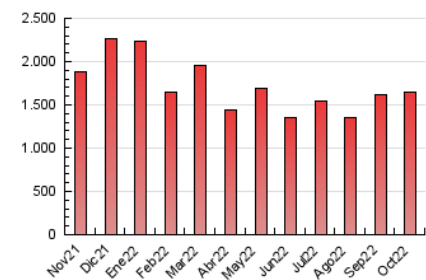

Páginas (x 1000)