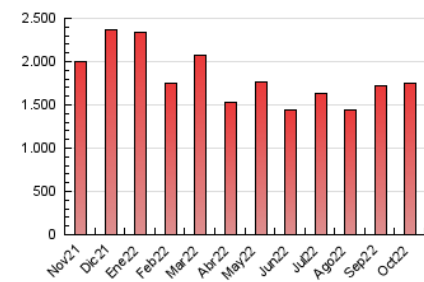

Páginas (x 1000)