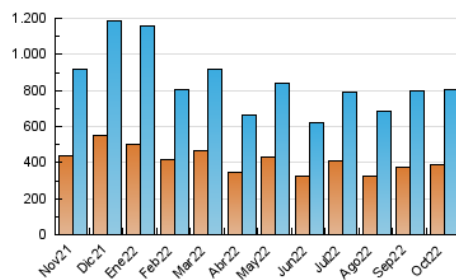

4.3 Por meses

N. únicos / Visitas (x 1000)