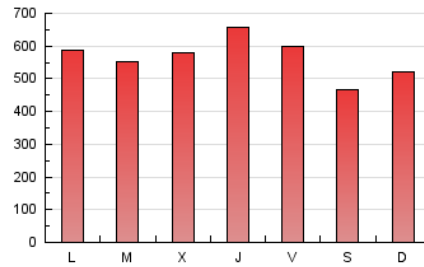

el Periódico

1. Cifras totales y promedios (Nacional e Internacional)

MES - AÑO	NAVEGADORES UNICOS	VISITAS	PAGINAS
Octubre - 2022	409.171	844.486	1.745.463
PROMEDIO DIARIO	23.189	27.241	56.305
PROMEDIO LUNES-VIERNES	23.870	28.042	59.542
PROMEDIO SABADO-DOMINGO	21.759	25.560	49.509
PAGINAS / VISITAS	2,07		
DURACION MEDIA VISITAS	0:05:25		
DURACION MEDIA PAGINAS	0:05:04		

2. Secciones (Nacional e Internacional)

	PAGINAS	%
HOME	511.590	29.31 %
RESTO	1.233.873	70.69 %

3. Por día del mes (Nacional e Internacional)

Día	N. únicos	Visitas	Páginas	Día	N. únicos	Visitas	Páginas	Día	N. únicos	Visitas	Páginas
1	17.549	20.942	43.241	11	15.938	19.431	48.445	21	25.800	29.689	62.052
2	21.562	25.246	48.485	12	29.226	33.961	61.104	22	21.312	24.502	45.685
3	20.585	24.731	54.654	13	29.368	33.871	65.584	23	26.911	31.928	58.922
4	19.868	23.596	52.739	14	27.295	31.309	61.909	24	31.132	36.320	73.489
5	17.551	20.970	48.880	15	14.767	17.610	37.784	25	28.138	33.043	68.398
6	19.975	23.810	54.335	16	15.551	18.664	42.282	26	24.760	28.959	62.348
7	19.862	24.086	53.865	17	20.308	24.232	57.900	27	32.282	37.229	72.233
8	25.613	30.363	55.723	18	17.647	21.377	51.659	28	27.836	31.771	61.803
9	27.721	32.429	61.071	19	21.697	25.993	59.444	29	24.040	27.950	51.759
10	18.437	22.330	53.264	20	30.292	34.959	71.146	30	22.560	25.967	50.139
								31	23.273	27.218	55.121

4. Gráficas (Nacional e Internacional)

4.1 Por día de la semana (promedio)

N. únicos / Visitas (x 100)

Páginas (x 100)

4.2 Por franja horaria (promedio)

Visitas_ (x 1000)

Páginas (x 1000)

4.3 Por meses