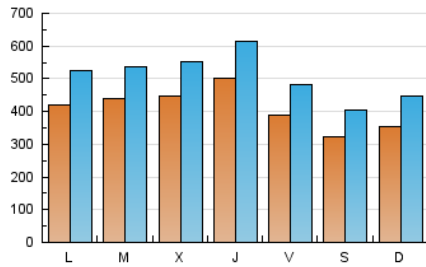

4. Gráficas (Nacional e Internacional)

4.1 Por día de la semana (promedio)

N. únicos / Visitas (x 100)