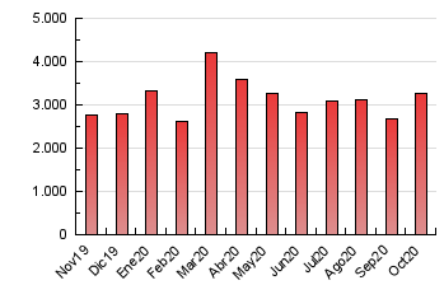

#### 3. Por día del mes (Nacional)

Día	N. únicos	Visitas	Páginas	Día	N. únicos	Visitas	Páginas	Día	N. únicos	Visitas	Páginas
1	34.845	42.254	95.444	11	26.315	33.106	75.042	21	32.433	40.445	91.539
2	42.447	53.252	110.791	12	30.337	38.794	84.459	22	38.446	49.137	106.220
3	35.553	44.036	89.181	13	38.983	47.582	107.802	23	39.228	49.174	105.466
4	35.953	44.466	89.082	14	62.567	76.194	154.922	24	34.170	42.891	87.792
5	40.850	50.069	105.111	15	50.289	62.508	124.245	25	42.281	55.151	114.811
6	28.994	35.690	84.641	16	39.375	48.635	104.343	26	52.970	66.221	137.359
7	33.076	40.937	89.397	17	32.483	39.500	81.019	27	62.513	75.378	151.391
8	38.772	46.017	93.677	18	30.530	38.279	86.195	28	43.210	54.332	128.669
9	24.535	30.564	74.294	19	36.499	46.450	106.178	29	79.538	96.296	208.966
10	22.373	27.990	62.358	20	38.178	47.728	106.209	30	40.503	49.749	119.281
								31	29.918	37.934	86.776

##### 4.1 Por día de la semana (promedio)

N. únicos / Visitas (x 100)

Páginas (x 100)

##### 4.2 Por franja horaria (promedio)

Visitas (x 1000)

Páginas (x 1000)

##### 4.3 Por meses

N. únicos / Visitas (x 1000)

Páginas (x 1000)