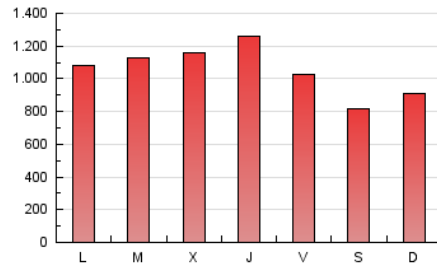

Páginas (x 100)