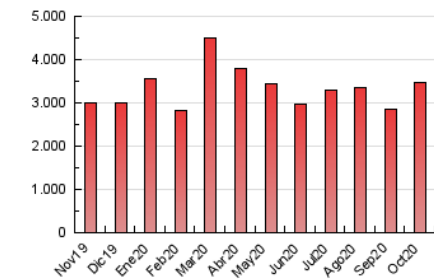

Páginas (x 1000)