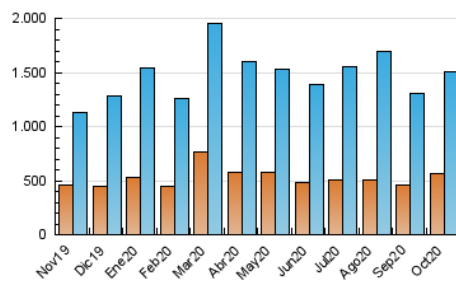

#### 3. Por día del mes (Nacional)

Día	N. únicos	Visitas	Páginas	Día	N. únicos	Visitas	Páginas	Día	N. únicos	Visitas	Páginas
1	34.845	42.254	95.444	11	26.315	33.106	75.042	21	32.433	40.445	91.539
2	42.447	53.252	110.791	12	30.337	38.794	84.459	22	38.446	49.137	106.220
3	35.553	44.036	89.181	13	38.983	47.582	107.802	23	39.228	49.174	105.466
4	35.953	44.466	89.082	14	62.567	76.194	154.922	24	34.170	42.891	87.792
5	40.850	50.069	105.111	15	50.289	62.508	124.245	25	42.281	55.151	114.811
6	28.994	35.690	84.641	16	39.375	48.635	104.343	26	52.970	66.221	137.359
7	33.076	40.937	89.397	17	32.483	39.500	81.019	27	62.513	75.378	151.391
8	38.772	46.017	93.677	18	30.530	38.279	86.195	28	43.210	54.332	128.669
9	24.535	30.564	74.294	19	36.499	46.450	106.178	29	79.538	96.296	208.966
10	22.373	27.990	62.358	20	38.178	47.728	106.209	30	40.503	49.749	119.281
								31	29.918	37.934	86.776

##### 4.1 Por día de la semana (promedio)

N. únicos / Visitas (x 100)

Páginas (x 100)

##### 4.2 Por franja horaria (promedio)

Visitas (x 1000)

Páginas (x 1000)

##### 4.3 Por meses

N. únicos / Visitas (x 1000)

Páginas (x 1000)