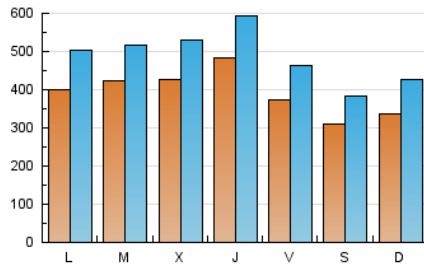

4. Gráficas (Nacional)

4.1 Por día de la semana (promedio)

N. únicos / Visitas (x 100)