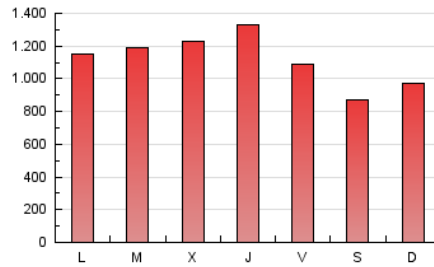

### 1. Cifras totales y promedios (Nacional e Internacional)

MES - AÑO	NAVEGADORES UNICOS	VISITAS	PAGINAS
Octubre - 2020	598.580	1.576.596	3.462.972
<b>PROMEDIO DIARIO</b>	<b>40.975</b>	<b>50.858</b>	<b>111.709</b>
<b>PROMEDIO LUNES-VIERNES</b>	43.984	54.382	120.036
<b>PROMEDIO SABADO-DOMINGO</b>	33.619	42.244	91.354
<b>PAGINAS / VISITAS</b>	2,20		
<b>DURACION MEDIA VISITAS</b>	0:06:13		
<b>DURACION MEDIA PAGINAS</b>	0:05:12		

### 3. Por día del mes (Nacional e Internacional)

Día	N. únicos	Visitas	Páginas	Día	N. únicos	Visitas	Páginas	Día	N. únicos	Visitas	Páginas
1	36.559	44.375	101.950	11	27.762	34.949	80.186	21	34.172	42.573	97.879
2	44.179	55.417	117.275	12	31.924	40.779	90.370	22	39.995	51.115	112.759
3	36.930	45.956	94.824	13	40.784	49.809	114.462	23	40.810	51.187	111.718
4	37.496	46.441	94.898	14	64.720	78.761	161.885	24	35.494	44.676	92.707
5	42.852	52.402	112.040	15	52.073	64.721	130.798	25	43.789	57.221	121.076
6	30.540	37.686	90.662	16	41.096	50.748	110.550	26	54.991	68.662	145.008
7	34.654	42.982	95.787	17	33.941	41.326	85.868	27	64.273	77.864	159.147
8	40.296	47.968	99.676	18	32.139	40.235	91.929	28	45.277	56.857	136.860
9	26.032	32.435	79.669	19	38.233	48.695	112.797	29	81.993	99.410	219.349
10	23.731	29.718	67.792	20	39.993	50.059	113.088	30	42.195	51.898	127.060
								31	31.288	39.671	92.903

4. Gráficas (Nacional e Internacional)

4.1 Por día de la semana (promedio)

N. únicos / Visitas (x 100)

Páginas (x 100)

4.2 Por franja horaria (promedio)

Visitas (x 1000)

Páginas (x 1000)

4.3 Por meses