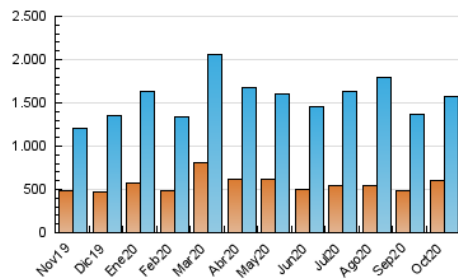

### 1. Cifras totales y promedios (Nacional e Internacional)

MES - AÑO	NAVEGADORES UNICOS	VISITAS	PAGINAS
Octubre - 2020	598.580	1.576.596	3.462.972
<b>PROMEDIO DIARIO</b>	<b>40.975</b>	<b>50.858</b>	<b>111.709</b>
<b>PROMEDIO LUNES-VIERNES</b>	43.984	54.382	120.036
<b>PROMEDIO SABADO-DOMINGO</b>	33.619	42.244	91.354
<b>PAGINAS / VISITAS</b>	2,20		
<b>DURACION MEDIA VISITAS</b>	0:06:13		
<b>DURACION MEDIA PAGINAS</b>	0:05:12		

### 3. Por día del mes (Nacional e Internacional)

Día	N. únicos	Visitas	Páginas	Día	N. únicos	Visitas	Páginas	Día	N. únicos	Visitas	Páginas
1	36.559	44.375	101.950	11	27.762	34.949	80.186	21	34.172	42.573	97.879
2	44.179	55.417	117.275	12	31.924	40.779	90.370	22	39.995	51.115	112.759
3	36.930	45.956	94.824	13	40.784	49.809	114.462	23	40.810	51.187	111.718
4	37.496	46.441	94.898	14	64.720	78.761	161.885	24	35.494	44.676	92.707
5	42.852	52.402	112.040	15	52.073	64.721	130.798	25	43.789	57.221	121.076
6	30.540	37.686	90.662	16	41.096	50.748	110.550	26	54.991	68.662	145.008
7	34.654	42.982	95.787	17	33.941	41.326	85.868	27	64.273	77.864	159.147
8	40.296	47.968	99.676	18	32.139	40.235	91.929	28	45.277	56.857	136.860
9	26.032	32.435	79.669	19	38.233	48.695	112.797	29	81.993	99.410	219.349
10	23.731	29.718	67.792	20	39.993	50.059	113.088	30	42.195	51.898	127.060
								31	31.288	39.671	92.903

4. Gráficas (Nacional e Internacional)

4.1 Por día de la semana (promedio)

N. únicos / Visitas (x 100)

Páginas (x 100)

4.2 Por franja horaria (promedio)

Visitas (x 1000)

Páginas (x 1000)

4.3 Por meses

N. únicos / Visitas (x 1000)

Páginas (x 1000)