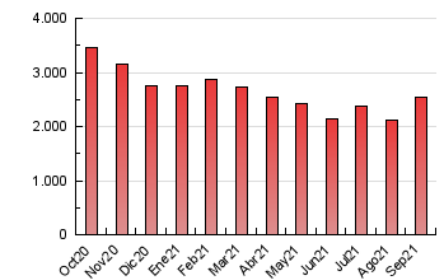

Páginas (x 1000)