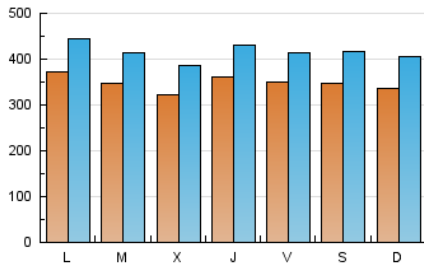

el Periódico

1. Cifras totales y promedios (Nacional e Internacional)

MES - AÑO	NAVEGADORES UNICOS	VISITAS	PAGINAS
Septiembre - 2021	514.244	1.244.827	2.543.955
PROMEDIO DIARIO	34.788	41.494	84.799
PROMEDIO LUNES-VIERNES	35.035	41.646	86.996
PROMEDIO SABADO-DOMINGO	34.111	41.076	78.755
PAGINAS / VISITAS	2,04		
DURACION MEDIA VISITAS	0:04:44		
DURACION MEDIA PAGINAS	0:04:31		

2. Secciones (Nacional e Internacional)

	PAGINAS	%
HOME	722.554	28.40 %
RESTO	1.821.401	71.60 %

3. Por día del mes (Nacional e Internacional)

Día	N. únicos	Visitas	Páginas	Día	N. únicos	Visitas	Páginas	Día	N. únicos	Visitas	Páginas
1	37.539	44.251	90.607	11	37.573	44.840	81.363	21	30.404	36.339	83.609
2	29.942	36.443	81.238	12	25.845	31.369	64.231	22	34.601	40.712	87.261
3	29.103	34.754	75.860	13	36.793	42.705	86.236	23	39.835	46.317	92.753
4	28.619	34.037	66.306	14	24.068	29.733	69.426	24	37.838	46.018	93.442
5	26.107	32.069	65.273	15	21.773	27.293	66.101	25	47.982	58.275	106.577
6	39.434	47.825	95.181	16	21.193	25.807	66.316	26	49.309	59.419	105.347
7	57.382	65.720	118.040	17	30.231	35.024	77.024	27	32.657	39.138	81.617
8	33.581	40.529	85.370	18	24.669	29.434	61.051	28	27.142	33.443	74.945
9	54.870	64.951	119.601	19	32.782	39.167	79.895	29	33.607	40.192	84.313
10	43.335	50.045	94.376	20	40.073	47.677	103.529	30	35.365	41.301	87.067

4. Gráficas (Nacional e Internacional)

4.1 Por día de la semana (promedio)

N. únicos / Visitas (x 100)

Páginas (x 100)

4.2 Por franja horaria (promedio)

Visitas_ (x 1000)

Páginas (x 1000)

4.3 Por meses