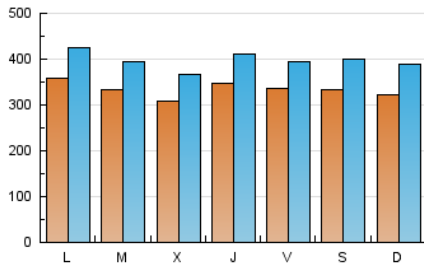

el Periódico

1. Cifras totales y promedios (Nacional)

MES - AÑO	NAVEGADORES UNICOS	VISITAS	PAGINAS
Septiembre - 2021	482.503	1.191.895	2.418.687
PROMEDIO DIARIO	33.360	39.730	80.623
PROMEDIO LUNES-VIERNES	33.552	39.831	82.636
PROMEDIO SABADO-DOMINGO	32.833	39.451	75.088
PAGINAS / VISITAS	2,03		
DURACION MEDIA VISITAS	0:04:40		
DURACION MEDIA PAGINAS	0:04:32		

2. Secciones (Nacional)

	PAGINAS	%
HOME	653.751	27.03 %
RESTO	1.764.936	72.97 %

3. Por día del mes (Nacional)

Día	N. únicos	Visitas	Páginas	Día	N. únicos	Visitas	Páginas	Día	N. únicos	Visitas	Páginas
1	36.058	42.437	86.146	11	36.395	43.280	77.983	21	28.846	34.378	78.804
2	28.391	34.692	76.900	12	24.755	29.970	61.191	22	33.077	38.795	82.936
3	27.653	32.959	71.104	13	35.428	41.181	82.786	23	38.188	44.462	88.729
4	27.576	32.710	63.045	14	22.768	28.050	65.384	24	36.071	43.739	87.668
5	24.936	30.591	61.604	15	20.418	25.603	61.853	25	46.372	56.241	102.296
6	38.028	45.991	90.538	16	19.781	24.168	62.345	26	47.690	57.377	101.261
7	56.034	63.840	113.640	17	28.774	33.256	73.014	27	31.300	37.335	77.567
8	32.221	38.795	81.175	18	23.449	27.947	57.431	28	25.562	31.609	70.802
9	53.202	63.150	115.232	19	31.492	37.489	75.889	29	31.943	38.240	79.776
10	41.873	48.294	90.183	20	38.566	45.758	98.335	30	33.954	39.558	83.070

4. Gráficas (Nacional)

4.1 Por día de la semana (promedio)

N. únicos / Visitas (x 100)

Páginas (x 100)

4.2 Por franja horaria (promedio)

Visitas_ (x 1000)

Páginas (x 1000)

4.3 Por meses