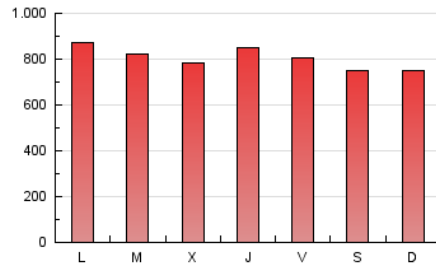

el Periódico

1. Cifras totales y promedios (Nacional)

MES - AÑO	NAVEGADORES UNICOS	VISITAS	PAGINAS
Septiembre - 2021	482.503	1.191.895	2.418.687
PROMEDIO DIARIO	33.360	39.730	80.623
PROMEDIO LUNES-VIERNES	33.552	39.831	82.636
PROMEDIO SABADO-DOMINGO	32.833	39.451	75.088
PAGINAS / VISITAS	2,03		
DURACION MEDIA VISITAS	0:04:40		
DURACION MEDIA PAGINAS	0:04:32		

2. Secciones (Nacional)

	PAGINAS	%
HOME	653.751	27.03 %
RESTO	1.764.936	72.97 %

3. Por día del mes (Nacional)

Día	N. únicos	Visitas	Páginas	Día	N. únicos	Visitas	Páginas	Día	N. únicos	Visitas	Páginas
1	36.058	42.437	86.146	11	36.395	43.280	77.983	21	28.846	34.378	78.804
2	28.391	34.692	76.900	12	24.755	29.970	61.191	22	33.077	38.795	82.936
3	27.653	32.959	71.104	13	35.428	41.181	82.786	23	38.188	44.462	88.729
4	27.576	32.710	63.045	14	22.768	28.050	65.384	24	36.071	43.739	87.668
5	24.936	30.591	61.604	15	20.418	25.603	61.853	25	46.372	56.241	102.296
6	38.028	45.991	90.538	16	19.781	24.168	62.345	26	47.690	57.377	101.261
7	56.034	63.840	113.640	17	28.774	33.256	73.014	27	31.300	37.335	77.567
8	32.221	38.795	81.175	18	23.449	27.947	57.431	28	25.562	31.609	70.802
9	53.202	63.150	115.232	19	31.492	37.489	75.889	29	31.943	38.240	79.776
10	41.873	48.294	90.183	20	38.566	45.758	98.335	30	33.954	39.558	83.070

4. Gráficas (Nacional)

4.1 Por día de la semana (promedio)

N. únicos / Visitas (x 100)

Páginas (x 100)

4.2 Por franja horaria (promedio)

Visitas_ (x 1000)

Páginas (x 1000)

4.3 Por meses