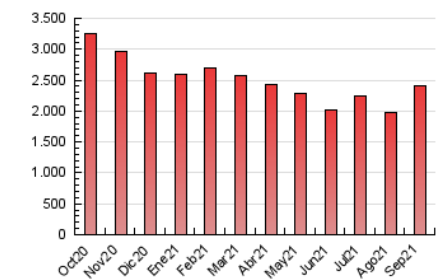

Páginas (x 1000)