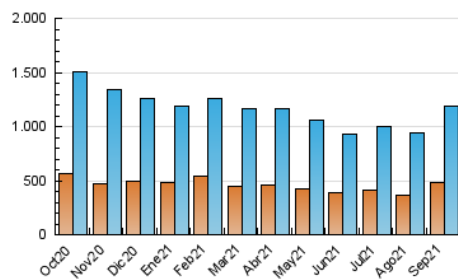

4.3 Por meses

N. únicos / Visitas (x 1000)