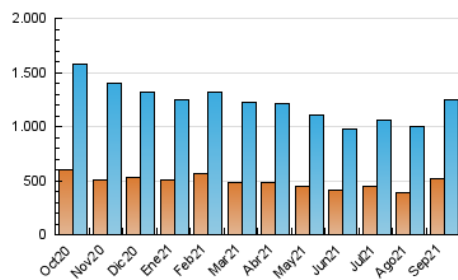

4.3 Por meses

N. únicos / Visitas (x 1000)