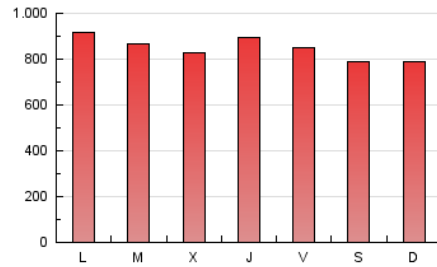

el Periódico

1. Cifras totales y promedios (Nacional e Internacional)

MES - AÑO	NAVEGADORES UNICOS	VISITAS	PAGINAS
Septiembre - 2021	514.244	1.244.827	2.543.955
PROMEDIO DIARIO	34.788	41.494	84.799
PROMEDIO LUNES-VIERNES	35.035	41.646	86.996
PROMEDIO SABADO-DOMINGO	34.111	41.076	78.755
PAGINAS / VISITAS	2,04		
DURACION MEDIA VISITAS	0:04:44		
DURACION MEDIA PAGINAS	0:04:31		

2. Secciones (Nacional e Internacional)

	PAGINAS	%
HOME	722.554	28.40 %
RESTO	1.821.401	71.60 %

3. Por día del mes (Nacional e Internacional)

Día	N. únicos	Visitas	Páginas	Día	N. únicos	Visitas	Páginas	Día	N. únicos	Visitas	Páginas
1	37.539	44.251	90.607	11	37.573	44.840	81.363	21	30.404	36.339	83.609
2	29.942	36.443	81.238	12	25.845	31.369	64.231	22	34.601	40.712	87.261
3	29.103	34.754	75.860	13	36.793	42.705	86.236	23	39.835	46.317	92.753
4	28.619	34.037	66.306	14	24.068	29.733	69.426	24	37.838	46.018	93.442
5	26.107	32.069	65.273	15	21.773	27.293	66.101	25	47.982	58.275	106.577
6	39.434	47.825	95.181	16	21.193	25.807	66.316	26	49.309	59.419	105.347
7	57.382	65.720	118.040	17	30.231	35.024	77.024	27	32.657	39.138	81.617
8	33.581	40.529	85.370	18	24.669	29.434	61.051	28	27.142	33.443	74.945
9	54.870	64.951	119.601	19	32.782	39.167	79.895	29	33.607	40.192	84.313
10	43.335	50.045	94.376	20	40.073	47.677	103.529	30	35.365	41.301	87.067

4. Gráficas (Nacional e Internacional)

4.1 Por día de la semana (promedio)

N. únicos / Visitas (x 100)

Páginas (x 100)

4.2 Por franja horaria (promedio)

Visitas_ (x 1000)

Páginas (x 1000)

4.3 Por meses