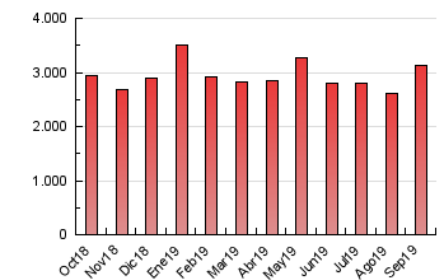

Páginas (x 1000)