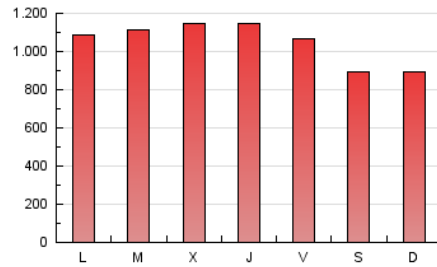

el Periódico

1. Cifras totales y promedios (Nacional e Internacional)

MES - AÑO	NAVEGADORES UNICOS	VISITAS	PAGINAS
Septiembre - 2019	511.983	1.367.810	3.137.640
PROMEDIO DIARIO	37.020	45.594	104.588
PROMEDIO LUNES-VIERNES	38.480	47.462	111.076
PROMEDIO SABADO-DOMINGO	33.615	41.235	89.449
PAGINAS / VISITAS	2,29		
DURACION MEDIA VISITAS	0:05:44		
DURACION MEDIA PAGINAS	0:04:26		

2. Secciones (Nacional e Internacional)

	PAGINAS	%
HOME	962.641	30.68 %
RESTO	2.174.999	69.32 %

3. Por día del mes (Nacional e Internacional)

Día	N. únicos	Visitas	Páginas	Día	N. únicos	Visitas	Páginas	Día	N. únicos	Visitas	Páginas
1	37.660	46.599	103.884	11	43.907	53.928	112.231	21	33.538	40.746	87.571
2	36.392	45.360	107.440	12	35.695	43.933	107.739	22	27.003	33.086	76.940
3	39.706	49.887	118.086	13	29.961	37.002	89.029	23	36.601	44.713	110.261
4	36.328	45.213	111.903	14	28.243	34.872	77.327	24	31.507	39.361	96.942
5	38.186	47.735	111.956	15	30.936	37.893	81.640	25	37.435	47.144	118.794
6	41.434	50.740	116.208	16	35.880	44.210	104.643	26	40.217	50.894	117.791
7	32.418	39.020	82.416	17	34.317	42.926	103.742	27	40.862	50.375	115.286
8	32.460	39.804	85.123	18	39.689	49.263	116.641	28	42.551	53.031	111.010
9	43.495	52.454	114.041	19	41.141	50.443	120.321	29	37.722	46.064	99.128
10	50.782	59.986	126.155	20	40.420	48.661	106.037	30	34.120	42.467	107.355

4. Gráficas (Nacional e Internacional)

4.1 Por día de la semana (promedio)

N. únicos / Visitas (x 100)

Páginas (x 100)

4.2 Por franja horaria (promedio)

Visitas (x 1000)

Páginas (x 1000)

4.3 Por meses