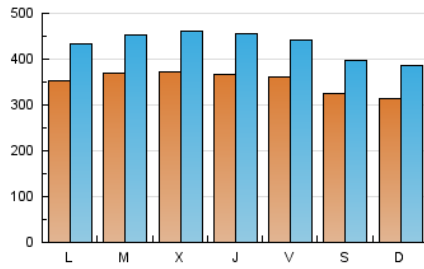

el Periódico

1. Cifras totales y promedios (Nacional)

MES - AÑO	NAVEGADORES UNICOS	VISITAS	PAGINAS
Septiembre - 2019	480.621	1.291.402	2.922.730
PROMEDIO DIARIO	35.033	43.047	97.424
PROMEDIO LUNES-VIERNES	36.381	44.751	103.367
PROMEDIO SABADO-DOMINGO	31.888	39.070	83.559
PAGINAS / VISITAS	2,26		
DURACION MEDIA VISITAS	0:05:32		
DURACION MEDIA PAGINAS	0:04:23		

2. Secciones (Nacional)

	PAGINAS	%
HOME	873.136	29.87 %
RESTO	2.049.594	70.13 %

3. Por día del mes (Nacional)

Día	N. únicos	Visitas	Páginas	Día	N. únicos	Visitas	Páginas	Día	N. únicos	Visitas	Páginas
1	35.608	44.162	97.345	11	41.317	50.619	104.119	21	31.890	38.649	81.804
2	34.310	42.678	100.403	12	33.670	41.244	99.577	22	25.584	31.150	71.012
3	37.468	46.899	110.277	13	28.241	34.693	82.494	23	34.487	42.032	101.663
4	34.230	42.440	104.069	14	26.609	32.874	71.946	24	29.586	36.819	89.033
5	36.052	44.851	104.260	15	29.426	35.891	76.213	25	35.258	44.540	111.045
6	39.195	47.868	108.751	16	33.857	41.766	97.426	26	38.009	48.037	109.897
7	30.693	36.887	76.992	17	32.493	40.364	95.863	27	38.605	47.647	107.958
8	30.781	37.692	79.990	18	37.594	46.610	108.933	28	40.509	50.513	104.095
9	41.337	49.652	106.588	19	39.079	47.740	111.843	29	35.889	43.810	92.635
10	48.574	57.154	118.631	20	38.455	46.080	98.553	30	32.188	40.041	99.315

4. Gráficas (Nacional)

4.1 Por día de la semana (promedio)

N. únicos / Visitas (x 100)

Páginas (x 100)

4.2 Por franja horaria (promedio)

Visitas (x 1000)

Páginas (x 1000)

4.3 Por meses