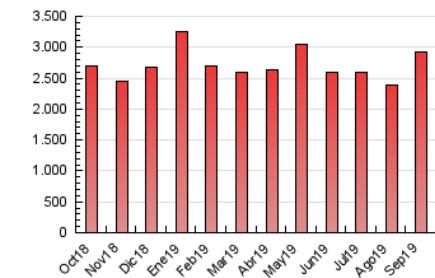

Páginas (x 1000)