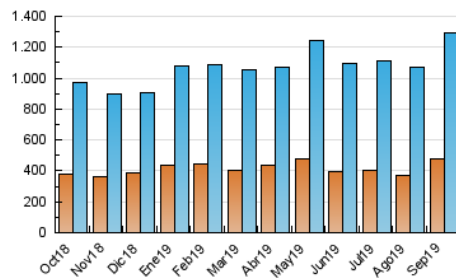

4.3 Por meses

N. únicos / Visitas (x 1000)