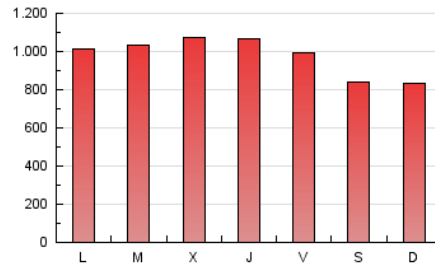

el Periódico

1. Cifras totales y promedios (Nacional)

MES - AÑO	NAVEGADORES UNICOS	VISITAS	PAGINAS
Septiembre - 2019	480.621	1.291.402	2.922.730
PROMEDIO DIARIO	35.033	43.047	97.424
PROMEDIO LUNES-VIERNES	36.381	44.751	103.367
PROMEDIO SABADO-DOMINGO	31.888	39.070	83.559
PAGINAS / VISITAS	2,26		
DURACION MEDIA VISITAS	0:05:32		
DURACION MEDIA PAGINAS	0:04:23		

2. Secciones (Nacional)

	PAGINAS	%
HOME	873.136	29.87 %
RESTO	2.049.594	70.13 %

3. Por día del mes (Nacional)

Día	N. únicos	Visitas	Páginas	Día	N. únicos	Visitas	Páginas	Día	N. únicos	Visitas	Páginas
1	35.608	44.162	97.345	11	41.317	50.619	104.119	21	31.890	38.649	81.804
2	34.310	42.678	100.403	12	33.670	41.244	99.577	22	25.584	31.150	71.012
3	37.468	46.899	110.277	13	28.241	34.693	82.494	23	34.487	42.032	101.663
4	34.230	42.440	104.069	14	26.609	32.874	71.946	24	29.586	36.819	89.033
5	36.052	44.851	104.260	15	29.426	35.891	76.213	25	35.258	44.540	111.045
6	39.195	47.868	108.751	16	33.857	41.766	97.426	26	38.009	48.037	109.897
7	30.693	36.887	76.992	17	32.493	40.364	95.863	27	38.605	47.647	107.958
8	30.781	37.692	79.990	18	37.594	46.610	108.933	28	40.509	50.513	104.095
9	41.337	49.652	106.588	19	39.079	47.740	111.843	29	35.889	43.810	92.635
10	48.574	57.154	118.631	20	38.455	46.080	98.553	30	32.188	40.041	99.315

4. Gráficas (Nacional)

4.1 Por día de la semana (promedio)

N. únicos / Visitas (x 100)

Páginas (x 100)

4.2 Por franja horaria (promedio)

Visitas (x 1000)

Páginas (x 1000)

4.3 Por meses