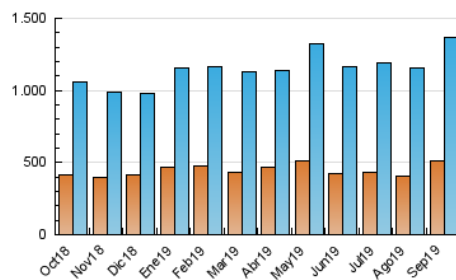

4.3 Por meses

N. únicos / Visitas (x 1000)