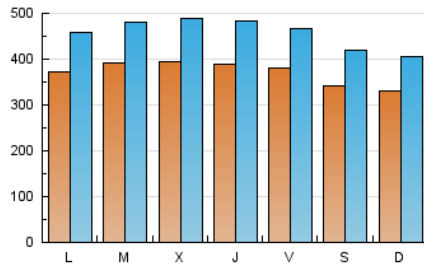

el Periódico

1. Cifras totales y promedios (Nacional e Internacional)

MES - AÑO	NAVEGADORES UNICOS	VISITAS	PAGINAS
Septiembre - 2019	511.983	1.367.810	3.137.640
PROMEDIO DIARIO	37.020	45.594	104.588
PROMEDIO LUNES-VIERNES	38.480	47.462	111.076
PROMEDIO SABADO-DOMINGO	33.615	41.235	89.449
PAGINAS / VISITAS	2,29		
DURACION MEDIA VISITAS	0:05:44		
DURACION MEDIA PAGINAS	0:04:26		

2. Secciones (Nacional e Internacional)

	PAGINAS	%
HOME	962.641	30.68 %
RESTO	2.174.999	69.32 %

3. Por día del mes (Nacional e Internacional)

Día	N. únicos	Visitas	Páginas	Día	N. únicos	Visitas	Páginas	Día	N. únicos	Visitas	Páginas
1	37.660	46.599	103.884	11	43.907	53.928	112.231	21	33.538	40.746	87.571
2	36.392	45.360	107.440	12	35.695	43.933	107.739	22	27.003	33.086	76.940
3	39.706	49.887	118.086	13	29.961	37.002	89.029	23	36.601	44.713	110.261
4	36.328	45.213	111.903	14	28.243	34.872	77.327	24	31.507	39.361	96.942
5	38.186	47.735	111.956	15	30.936	37.893	81.640	25	37.435	47.144	118.794
6	41.434	50.740	116.208	16	35.880	44.210	104.643	26	40.217	50.894	117.791
7	32.418	39.020	82.416	17	34.317	42.926	103.742	27	40.862	50.375	115.286
8	32.460	39.804	85.123	18	39.689	49.263	116.641	28	42.551	53.031	111.010
9	43.495	52.454	114.041	19	41.141	50.443	120.321	29	37.722	46.064	99.128
10	50.782	59.986	126.155	20	40.420	48.661	106.037	30	34.120	42.467	107.355

4. Gráficas (Nacional e Internacional)

4.1 Por día de la semana (promedio)

N. únicos / Visitas (x 100)

Páginas (x 100)

4.2 Por franja horaria (promedio)

Visitas (x 1000)

Páginas (x 1000)

4.3 Por meses