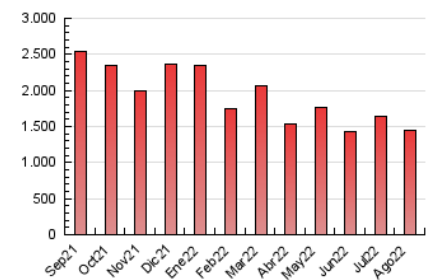

Páginas (x 1000)