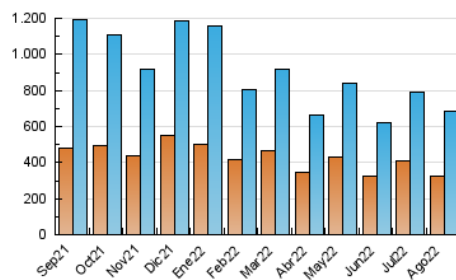

2. Secciones (Nacional)

	PAGINAS	%
HOME	409.237	30.37 %
RESTO	938.318	69.63 %

3. Por día del mes (Nacional)

Día	N. únicos	Visitas	Páginas	Día	N. únicos	Visitas	Páginas	Día	N. únicos	Visitas	Páginas
1	13.260	16.402	36.435	11	25.258	28.586	51.388	21	23.325	26.807	49.396
2	18.014	21.289	43.361	12	16.718	19.717	39.350	22	16.228	19.586	40.454
3	14.551	17.526	38.189	13	15.125	17.802	34.433	23	13.028	15.967	36.283
4	10.501	13.428	32.241	14	12.225	14.845	30.149	24	24.808	28.583	53.156
5	12.736	15.861	37.364	15	14.425	17.144	33.209	25	21.862	25.890	49.333
6	15.159	18.132	36.533	16	14.258	17.106	34.960	26	25.433	29.376	52.797
7	28.997	33.673	55.794	17	16.781	20.176	40.090	27	24.567	28.653	49.969
8	30.711	34.781	60.233	18	19.610	23.164	44.905	28	28.915	32.865	56.482
9	23.710	27.163	51.312	19	13.650	16.488	35.509	29	18.362	21.901	47.121
10	25.212	29.138	52.541	20	14.778	17.592	34.740	30	13.075	16.105	39.488
								31	16.231	20.075	50.340

4. Gráficas (Nacional)

4.1 Por día de la semana (promedio)

N. únicos / Visitas (x 100)

Páginas (x 100)

4.2 Por franja horaria (promedio)

Visitas_ (x 1000)

Páginas (x 1000)

4.3 Por meses

N. únicos / Visitas (x 1000)

Páginas (x 1000)

5. Observaciones

Este Medio Electrónico de Comunicación ha sido medido por la herramienta Google Analytics de Google (Universal Analytics)

6. Definiciones básicas (Para más información ver Normas Técnicas para el Control de los Medios Electrónicos de Comunicación)

Visita:

Una secuencia ininterrumpida de páginas servidas a un usuario válido. Si dicho usuario no realiza peticiones de páginas en un periodo de tiempo (30 min) la siguiente petición constituirá el inicio de una nueva visita.