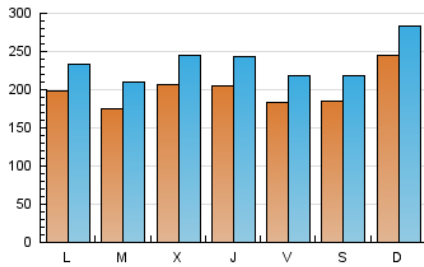

el Periódico

1. Cifras totales y promedios (Nacional e Internacional)

MES - AÑO	NAVEGADORES UNICOS	VISITAS	PAGINAS
Agosto - 2022	347.468	729.816	1.440.742
PROMEDIO DIARIO	19.917	23.542	46.476
PROMEDIO LUNES-VIERNES	19.380	22.996	46.615
PROMEDIO SABADO-DOMINGO	21.462	25.112	46.075
PAGINAS / VISITAS	1,97		
DURACION MEDIA VISITAS	0:04:30		
DURACION MEDIA PAGINAS	0:04:36		

2. Secciones (Nacional e Internacional)

	PAGINAS	%
HOME	445.995	30.96 %
RESTO	994.747	69.04 %

3. Por día del mes (Nacional e Internacional)

Día	N. únicos	Visitas	Páginas	Día	N. únicos	Visitas	Páginas	Día	N. únicos	Visitas	Páginas
1	14.337	17.674	39.726	11	26.593	30.241	54.575	21	24.532	28.357	52.273
2	19.081	22.647	46.608	12	17.790	21.089	42.727	22	17.575	21.177	43.797
3	15.551	18.811	41.214	13	16.237	19.131	37.020	23	14.156	17.384	39.114
4	11.558	14.734	35.282	14	13.136	16.031	32.413	24	26.058	30.151	56.231
5	13.844	17.242	40.446	15	15.456	18.409	35.656	25	23.254	27.509	52.435
6	16.111	19.299	39.229	16	15.475	18.560	38.069	26	26.634	30.798	55.735
7	30.050	34.917	58.391	17	18.059	21.702	43.195	27	25.564	29.915	52.711
8	32.090	36.418	63.664	18	20.893	24.715	48.151	28	30.170	34.338	59.271
9	25.042	28.722	54.330	19	14.873	18.033	38.414	29	19.387	23.262	50.187
10	26.536	30.712	56.143	20	15.898	18.909	37.288	30	14.162	17.418	42.519
								31	17.339	21.511	53.928

4. Gráficas (Nacional e Internacional)

4.1 Por día de la semana (promedio)

N. únicos / Visitas (x 100)

Páginas (x 100)

4.2 Por franja horaria (promedio)

Visitas_ (x 1000)

Páginas (x 1000)

4.3 Por meses