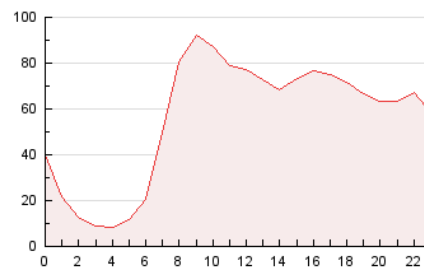

2. Secciones (Nacional)

	PAGINAS	%
HOME	409.237	30.37 %
RESTO	938.318	69.63 %

3. Por día del mes (Nacional)

Día	N. únicos	Visitas	Páginas	Día	N. únicos	Visitas	Páginas	Día	N. únicos	Visitas	Páginas
1	13.260	16.402	36.435	11	25.258	28.586	51.388	21	23.325	26.807	49.396
2	18.014	21.289	43.361	12	16.718	19.717	39.350	22	16.228	19.586	40.454
3	14.551	17.526	38.189	13	15.125	17.802	34.433	23	13.028	15.967	36.283
4	10.501	13.428	32.241	14	12.225	14.845	30.149	24	24.808	28.583	53.156
5	12.736	15.861	37.364	15	14.425	17.144	33.209	25	21.862	25.890	49.333
6	15.159	18.132	36.533	16	14.258	17.106	34.960	26	25.433	29.376	52.797
7	28.997	33.673	55.794	17	16.781	20.176	40.090	27	24.567	28.653	49.969
8	30.711	34.781	60.233	18	19.610	23.164	44.905	28	28.915	32.865	56.482
9	23.710	27.163	51.312	19	13.650	16.488	35.509	29	18.362	21.901	47.121
10	25.212	29.138	52.541	20	14.778	17.592	34.740	30	13.075	16.105	39.488
								31	16.231	20.075	50.340

4. Gráficas (Nacional)

4.1 Por día de la semana (promedio)

N. únicos / Visitas (x 100)

Páginas (x 100)

4.2 Por franja horaria (promedio)

Visitas_ (x 1000)

Páginas (x 1000)

4.3 Por meses