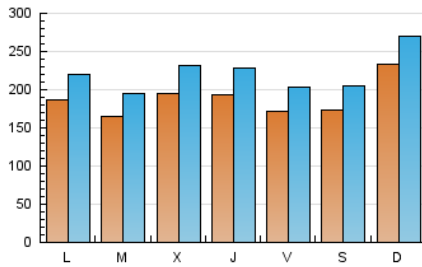

1. Cifras totales y promedios (Nacional)

MES - AÑO	NAVEGADORES UNICOS	VISITAS	PAGINAS
Agosto - 2022	323.405	685.821	1.347.555
PROMEDIO DIARIO	18.758	22.123	43.470
PROMEDIO LUNES-VIERNES	18.192	21.541	43.481
PROMEDIO SABADO-DOMINGO	20.386	23.796	43.437
PAGINAS / VISITAS	1,96		
DURACION MEDIA VISITAS	0:04:27		
DURACION MEDIA PAGINAS	0:04:36		

2. Secciones (Nacional)

	PAGINAS	%
HOME	409.237	30.37 %
RESTO	938.318	69.63 %

3. Por día del mes (Nacional)

Día	N. únicos	Visitas	Páginas	Día	N. únicos	Visitas	Páginas	Día	N. únicos	Visitas	Páginas
1	13.260	16.402	36.435	11	25.258	28.586	51.388	21	23.325	26.807	49.396
2	18.014	21.289	43.361	12	16.718	19.717	39.350	22	16.228	19.586	40.454
3	14.551	17.526	38.189	13	15.125	17.802	34.433	23	13.028	15.967	36.283
4	10.501	13.428	32.241	14	12.225	14.845	30.149	24	24.808	28.583	53.156
5	12.736	15.861	37.364	15	14.425	17.144	33.209	25	21.862	25.890	49.333
6	15.159	18.132	36.533	16	14.258	17.106	34.960	26	25.433	29.376	52.797
7	28.997	33.673	55.794	17	16.781	20.176	40.090	27	24.567	28.653	49.969
8	30.711	34.781	60.233	18	19.610	23.164	44.905	28	28.915	32.865	56.482
9	23.710	27.163	51.312	19	13.650	16.488	35.509	29	18.362	21.901	47.121
10	25.212	29.138	52.541	20	14.778	17.592	34.740	30	13.075	16.105	39.488
								31	16.231	20.075	50.340

4. Gráficas (Nacional)

4.1 Por día de la semana (promedio)

N. únicos / Visitas (x 100)

Páginas (x 100)

4.2 Por franja horaria (promedio)

Visitas_ (x 1000)

Páginas (x 1000)

4.3 Por meses