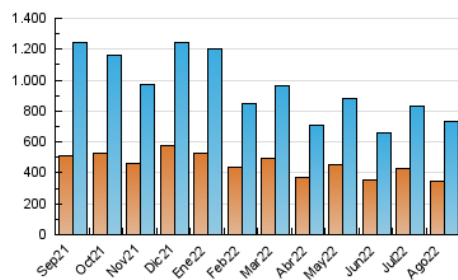

4.3 Por meses

N. únicos / Visitas (x 1000)