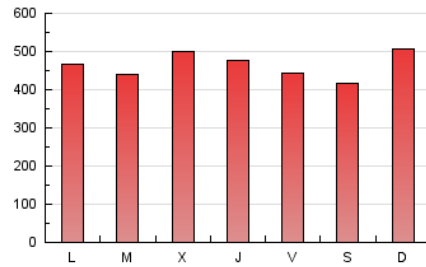

el Periódico

1. Cifras totales y promedios (Nacional e Internacional)

MES - AÑO	NAVEGADORES UNICOS	VISITAS	PAGINAS
Agosto - 2022	347.468	729.816	1.440.742
PROMEDIO DIARIO	19.917	23.542	46.476
PROMEDIO LUNES-VIERNES	19.380	22.996	46.615
PROMEDIO SABADO-DOMINGO	21.462	25.112	46.075
PAGINAS / VISITAS	1,97		
DURACION MEDIA VISITAS	0:04:30		
DURACION MEDIA PAGINAS	0:04:36		

2. Secciones (Nacional e Internacional)

	PAGINAS	%
HOME	445.995	30.96 %
RESTO	994.747	69.04 %

3. Por día del mes (Nacional e Internacional)

Día	N. únicos	Visitas	Páginas	Día	N. únicos	Visitas	Páginas	Día	N. únicos	Visitas	Páginas
1	14.337	17.674	39.726	11	26.593	30.241	54.575	21	24.532	28.357	52.273
2	19.081	22.647	46.608	12	17.790	21.089	42.727	22	17.575	21.177	43.797
3	15.551	18.811	41.214	13	16.237	19.131	37.020	23	14.156	17.384	39.114
4	11.558	14.734	35.282	14	13.136	16.031	32.413	24	26.058	30.151	56.231
5	13.844	17.242	40.446	15	15.456	18.409	35.656	25	23.254	27.509	52.435
6	16.111	19.299	39.229	16	15.475	18.560	38.069	26	26.634	30.798	55.735
7	30.050	34.917	58.391	17	18.059	21.702	43.195	27	25.564	29.915	52.711
8	32.090	36.418	63.664	18	20.893	24.715	48.151	28	30.170	34.338	59.271
9	25.042	28.722	54.330	19	14.873	18.033	38.414	29	19.387	23.262	50.187
10	26.536	30.712	56.143	20	15.898	18.909	37.288	30	14.162	17.418	42.519
								31	17.339	21.511	53.928

4. Gráficas (Nacional e Internacional)

4.1 Por día de la semana (promedio)

N. únicos / Visitas (x 100)

Páginas (x 100)

4.2 Por franja horaria (promedio)

Visitas_ (x 1000)

Páginas (x 1000)

4.3 Por meses