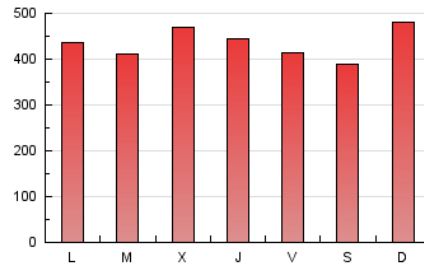

1. Cifras totales y promedios (Nacional)

MES - AÑO	NAVEGADORES UNICOS	VISITAS	PAGINAS
Agosto - 2022	323.405	685.821	1.347.555
PROMEDIO DIARIO	18.758	22.123	43.470
PROMEDIO LUNES-VIERNES	18.192	21.541	43.481
PROMEDIO SABADO-DOMINGO	20.386	23.796	43.437
PAGINAS / VISITAS	1,96		
DURACION MEDIA VISITAS	0:04:27		
DURACION MEDIA PAGINAS	0:04:36		

2. Secciones (Nacional)

	PAGINAS	%
HOME	409.237	30.37 %
RESTO	938.318	69.63 %

3. Por día del mes (Nacional)

Día	N. únicos	Visitas	Páginas	Día	N. únicos	Visitas	Páginas	Día	N. únicos	Visitas	Páginas
1	13.260	16.402	36.435	11	25.258	28.586	51.388	21	23.325	26.807	49.396
2	18.014	21.289	43.361	12	16.718	19.717	39.350	22	16.228	19.586	40.454
3	14.551	17.526	38.189	13	15.125	17.802	34.433	23	13.028	15.967	36.283
4	10.501	13.428	32.241	14	12.225	14.845	30.149	24	24.808	28.583	53.156
5	12.736	15.861	37.364	15	14.425	17.144	33.209	25	21.862	25.890	49.333
6	15.159	18.132	36.533	16	14.258	17.106	34.960	26	25.433	29.376	52.797
7	28.997	33.673	55.794	17	16.781	20.176	40.090	27	24.567	28.653	49.969
8	30.711	34.781	60.233	18	19.610	23.164	44.905	28	28.915	32.865	56.482
9	23.710	27.163	51.312	19	13.650	16.488	35.509	29	18.362	21.901	47.121
10	25.212	29.138	52.541	20	14.778	17.592	34.740	30	13.075	16.105	39.488
								31	16.231	20.075	50.340

4. Gráficas (Nacional)

4.1 Por día de la semana (promedio)

N. únicos / Visitas (x 100)

Páginas (x 100)

4.2 Por franja horaria (promedio)

Visitas_ (x 1000)

Páginas (x 1000)

4.3 Por meses