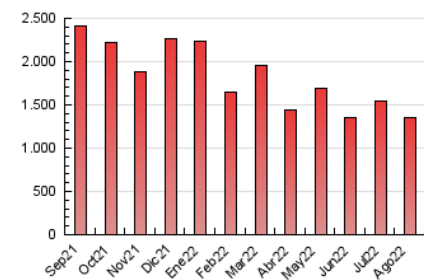

2. Secciones (Nacional)

	PAGINAS	%
HOME	409.237	30.37 %
RESTO	938.318	69.63 %

3. Por día del mes (Nacional)

Día	N. únicos	Visitas	Páginas	Día	N. únicos	Visitas	Páginas	Día	N. únicos	Visitas	Páginas
1	13.260	16.402	36.435	11	25.258	28.586	51.388	21	23.325	26.807	49.396
2	18.014	21.289	43.361	12	16.718	19.717	39.350	22	16.228	19.586	40.454
3	14.551	17.526	38.189	13	15.125	17.802	34.433	23	13.028	15.967	36.283
4	10.501	13.428	32.241	14	12.225	14.845	30.149	24	24.808	28.583	53.156
5	12.736	15.861	37.364	15	14.425	17.144	33.209	25	21.862	25.890	49.333
6	15.159	18.132	36.533	16	14.258	17.106	34.960	26	25.433	29.376	52.797
7	28.997	33.673	55.794	17	16.781	20.176	40.090	27	24.567	28.653	49.969
8	30.711	34.781	60.233	18	19.610	23.164	44.905	28	28.915	32.865	56.482
9	23.710	27.163	51.312	19	13.650	16.488	35.509	29	18.362	21.901	47.121
10	25.212	29.138	52.541	20	14.778	17.592	34.740	30	13.075	16.105	39.488
								31	16.231	20.075	50.340

4. Gráficas (Nacional)

4.1 Por día de la semana (promedio)

N. únicos / Visitas (x 100)

Páginas (x 100)

4.2 Por franja horaria (promedio)

Visitas_ (x 1000)

Páginas (x 1000)

4.3 Por meses

N. únicos / Visitas (x 1000)

Páginas (x 1000)

5. Observaciones

Este Medio Electrónico de Comunicación ha sido medido por la herramienta Google Analytics de Google (Universal Analytics)

6. Definiciones básicas (Para más información ver Normas Técnicas para el Control de los Medios Electrónicos de Comunicación)