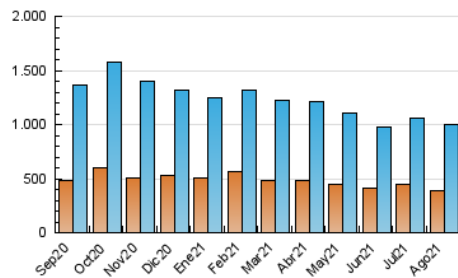

### 3. Por día del mes (Nacional e Internacional)

Día	N. únicos	Visitas	Páginas	Día	N. únicos	Visitas	Páginas	Día	N. únicos	Visitas	Páginas
1	22.519	27.450	59.248	11	32.291	38.940	79.934	21	16.778	21.485	49.323
2	27.427	33.545	76.086	12	29.997	36.969	74.890	22	18.338	23.031	52.170
3	26.568	32.018	70.027	13	25.263	31.600	64.302	23	20.592	26.433	63.341
4	22.422	27.469	63.077	14	28.244	34.345	62.800	24	25.128	30.105	65.994
5	18.627	23.843	57.108	15	38.216	45.173	79.213	25	24.700	30.522	69.264
6	24.931	31.098	67.364	16	27.370	33.608	71.929	26	22.534	28.189	64.434
7	22.255	27.234	57.259	17	23.326	29.186	66.678	27	24.388	30.034	68.135
8	20.952	26.417	56.500	18	24.049	29.842	66.027	28	28.277	34.120	69.312
9	28.728	35.415	73.284	19	29.050	35.542	73.576	29	32.906	40.178	77.083
10	28.836	35.520	73.875	20	20.227	24.793	54.544	30	31.965	39.267	80.009
								31	44.370	54.407	104.572

4. Gráficas (Nacional e Internacional)

4.1 Por día de la semana (promedio)

N. únicos / Visitas (x 100)

Páginas (x 100)

4.2 Por franja horaria (promedio)

Visitas (x 1000)

Páginas (x 1000)

4.3 Por meses

N. únicos / Visitas (x 1000)

Páginas (x 1000)