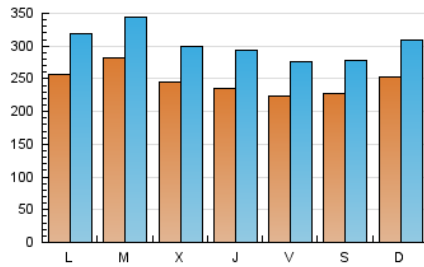

4. Gráficas (Nacional)

4.1 Por día de la semana (promedio)

N. únicos / Visitas (x 100)