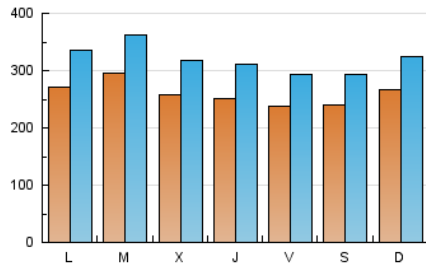

4. Gráficas (Nacional e Internacional)

4.1 Por día de la semana (promedio)

N. únicos / Visitas (x 100)