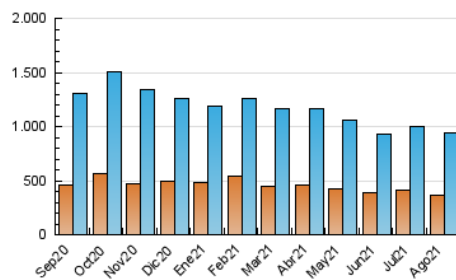

#### 3. Por día del mes (Nacional)

Día	N. únicos	Visitas	Páginas	Día	N. únicos	Visitas	Páginas	Día	N. únicos	Visitas	Páginas
1	21.325	25.981	55.249	11	30.737	37.056	75.572	21	15.528	19.950	45.458
2	26.066	31.826	71.784	12	28.494	35.022	70.454	22	17.187	21.613	49.019
3	25.213	30.380	65.899	13	23.707	29.786	60.028	23	18.978	24.448	58.510
4	21.139	25.888	59.114	14	27.056	32.788	58.887	24	23.799	28.366	61.693
5	17.309	22.262	53.148	15	36.803	43.472	74.667	25	23.300	28.703	64.939
6	23.607	29.372	63.258	16	25.831	31.723	66.686	26	21.056	26.385	60.226
7	21.059	25.704	53.814	17	21.809	27.337	61.999	27	22.898	28.260	63.909
8	19.665	24.805	52.112	18	22.608	27.966	61.532	28	27.029	32.574	65.457
9	27.310	33.610	68.810	19	27.332	33.599	69.440	29	31.676	38.690	73.612
10	27.284	33.606	69.725	20	18.897	23.189	50.628	30	30.631	37.621	76.235
								31	42.879	52.613	100.354

##### 4.1 Por día de la semana (promedio)

N. únicos / Visitas (x 100)

Páginas (x 100)

##### 4.2 Por franja horaria (promedio)

Visitas (x 1000)

Páginas (x 1000)

##### 4.3 Por meses

N. únicos / Visitas (x 1000)

Páginas (x 1000)