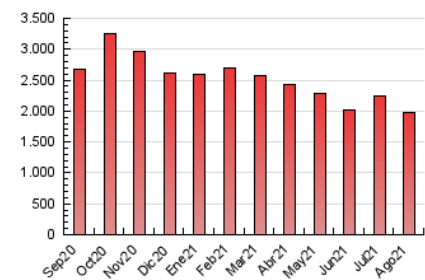

#### 3. Por día del mes (Nacional)

Día	N. únicos	Visitas	Páginas	Día	N. únicos	Visitas	Páginas	Día	N. únicos	Visitas	Páginas
1	21.325	25.981	55.249	11	30.737	37.056	75.572	21	15.528	19.950	45.458
2	26.066	31.826	71.784	12	28.494	35.022	70.454	22	17.187	21.613	49.019
3	25.213	30.380	65.899	13	23.707	29.786	60.028	23	18.978	24.448	58.510
4	21.139	25.888	59.114	14	27.056	32.788	58.887	24	23.799	28.366	61.693
5	17.309	22.262	53.148	15	36.803	43.472	74.667	25	23.300	28.703	64.939
6	23.607	29.372	63.258	16	25.831	31.723	66.686	26	21.056	26.385	60.226
7	21.059	25.704	53.814	17	21.809	27.337	61.999	27	22.898	28.260	63.909
8	19.665	24.805	52.112	18	22.608	27.966	61.532	28	27.029	32.574	65.457
9	27.310	33.610	68.810	19	27.332	33.599	69.440	29	31.676	38.690	73.612
10	27.284	33.606	69.725	20	18.897	23.189	50.628	30	30.631	37.621	76.235
								31	42.879	52.613	100.354

##### 4.1 Por día de la semana (promedio)

N. únicos / Visitas (x 100)

Páginas (x 100)

##### 4.2 Por franja horaria (promedio)

Visitas (x 1000)

Páginas (x 1000)

##### 4.3 Por meses

N. únicos / Visitas (x 1000)

Páginas (x 1000)