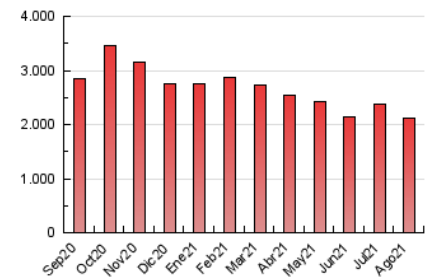

Páginas (x 1000)