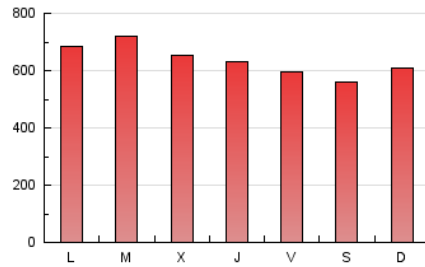

Páginas (x 100)