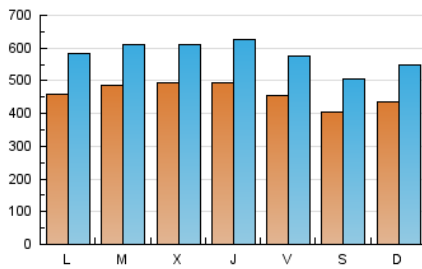

el Periódico

1. Cifras totales y promedios (Nacional e Internacional)

MES - AÑO	NAVEGADORES UNICOS	VISITAS	PAGINAS
Agosto - 2020	542.895	1.790.337	3.347.126
PROMEDIO DIARIO	45.784	57.753	107.972
PROMEDIO LUNES-VIERNES	47.601	60.093	112.561
PROMEDIO SABADO-DOMINGO	41.970	52.839	98.334
PAGINAS / VISITAS	1,87		
DURACION MEDIA VISITAS	0:04:04		
DURACION MEDIA PAGINAS	0:04:40		

2. Secciones (Nacional e Internacional)

	PAGINAS	%
HOME	840.126	25.10 %
RESTO	2.507.000	74.90 %

3. Por día del mes (Nacional e Internacional)

Día	N. únicos	Visitas	Páginas	Día	N. únicos	Visitas	Páginas	Día	N. únicos	Visitas	Páginas
1	45.083	56.692	103.453	11	49.962	61.352	107.511	21	58.769	75.541	130.867
2	42.134	52.318	97.980	12	52.850	64.162	115.135	22	42.565	53.666	95.949
3	36.216	46.389	96.218	13	52.823	67.253	124.417	23	39.357	49.675	92.844
4	43.699	55.099	106.981	14	49.869	62.623	115.562	24	43.562	56.940	112.832
5	58.020	72.844	130.646	15	43.449	54.770	102.358	25	47.974	61.231	121.010
6	50.075	61.258	112.994	16	52.819	67.354	121.173	26	38.533	48.681	99.598
7	41.075	50.914	99.461	17	52.159	65.299	117.179	27	40.590	52.246	102.752
8	37.292	46.357	86.650	18	52.232	67.135	123.205	28	32.361	41.634	89.829
9	40.295	50.739	92.331	19	47.434	58.439	109.462	29	33.032	41.791	85.445
10	53.271	67.093	116.908	20	53.823	69.985	125.089	30	43.673	55.025	105.154
								31	44.314	55.832	106.133

4. Gráficas (Nacional e Internacional)

4.1 Por día de la semana (promedio)

N. únicos / Visitas (x 100)

Páginas (x 100)

4.2 Por franja horaria (promedio)

Visitas (x 1000)

Páginas (x 1000)

4.3 Por meses