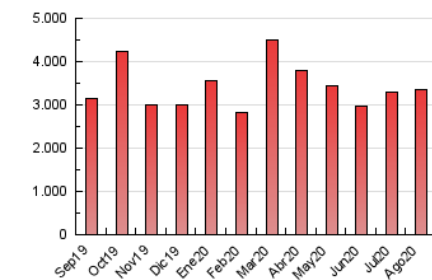

Páginas (x 1000)