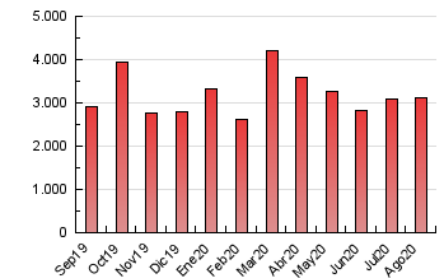

2. Secciones (Nacional)

	PAGINAS	%
HOME	766.106	24.51 %
RESTO	2.359.275	75.49 %

3. Por día del mes (Nacional)

Día	N. únicos	Visitas	Páginas	Día	N. únicos	Visitas	Páginas	Día	N. únicos	Visitas	Páginas
1	43.550	54.567	98.074	11	47.625	58.533	100.316	21	56.109	71.740	122.598
2	40.232	50.159	92.202	12	50.544	61.309	107.924	22	40.299	50.662	89.306
3	34.425	43.918	89.471	13	50.074	63.612	116.009	23	37.265	46.901	86.128
4	41.400	52.382	99.951	14	47.146	58.896	106.727	24	41.216	53.722	104.752
5	55.657	70.011	123.600	15	40.452	51.150	93.944	25	45.306	57.735	111.804
6	48.061	58.664	106.270	16	50.085	63.667	112.751	26	36.240	45.648	91.373
7	39.002	48.442	93.021	17	49.312	61.625	109.046	27	38.734	49.773	96.566
8	35.511	44.012	80.806	18	49.311	63.185	114.127	28	30.652	39.273	83.259
9	38.415	48.312	86.228	19	44.643	54.932	101.479	29	31.413	39.754	79.841
10	51.164	64.422	110.834	20	51.183	66.219	117.203	30	41.946	52.798	99.165
								31	42.347	53.510	100.606

4. Gráficas (Nacional)

4.1 Por día de la semana (promedio)

N. únicos / Visitas (x 100)

Páginas (x 100)

4.2 Por franja horaria (promedio)

Visitas (x 1000)

Páginas (x 1000)

4.3 Por meses

N. únicos / Visitas (x 1000)

Páginas (x 1000)

5. Observaciones

Este Medio Electrónico de Comunicación ha sido medido por la herramienta Google Analytics de Google

6. Definiciones básicas (Para más información ver Normas Técnicas para el Control de los Medios Electrónicos de Comunicación)

Visita:

Una secuencia ininterrumpida de páginas servidas a un usuario válido. Si dicho usuario no realiza peticiones de páginas en un periodo de tiempo (30 min) la siguiente petición constituirá el inicio de una nueva visita.