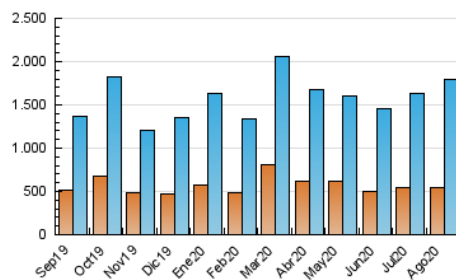

4.3 Por meses

N. únicos / Visitas (x 1000)