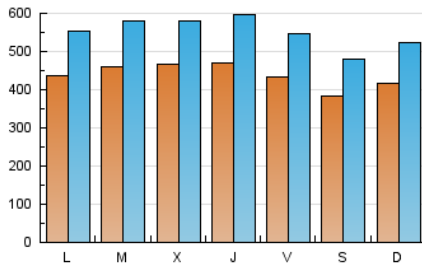

el Periódico

1. Cifras totales y promedios (Nacional)

MES - AÑO	NAVEGADORES UNICOS	VISITAS	PAGINAS
Agosto - 2020	507.467	1.699.533	3.125.381
PROMEDIO DIARIO	43.526	54.824	100.819
PROMEDIO LUNES-VIERNES	45.245	57.026	105.092
PROMEDIO SABADO-DOMINGO	39.917	50.198	91.845
PAGINAS / VISITAS	1,84		
DURACION MEDIA VISITAS	0:03:58		
DURACION MEDIA PAGINAS	0:04:44		

2. Secciones (Nacional)

	PAGINAS	%
HOME	766.106	24.51 %
RESTO	2.359.275	75.49 %

3. Por día del mes (Nacional)

Día	N. únicos	Visitas	Páginas	Día	N. únicos	Visitas	Páginas	Día	N. únicos	Visitas	Páginas
1	43.550	54.567	98.074	11	47.625	58.533	100.316	21	56.109	71.740	122.598
2	40.232	50.159	92.202	12	50.544	61.309	107.924	22	40.299	50.662	89.306
3	34.425	43.918	89.471	13	50.074	63.612	116.009	23	37.265	46.901	86.128
4	41.400	52.382	99.951	14	47.146	58.896	106.727	24	41.216	53.722	104.752
5	55.657	70.011	123.600	15	40.452	51.150	93.944	25	45.306	57.735	111.804
6	48.061	58.664	106.270	16	50.085	63.667	112.751	26	36.240	45.648	91.373
7	39.002	48.442	93.021	17	49.312	61.625	109.046	27	38.734	49.773	96.566
8	35.511	44.012	80.806	18	49.311	63.185	114.127	28	30.652	39.273	83.259
9	38.415	48.312	86.228	19	44.643	54.932	101.479	29	31.413	39.754	79.841
10	51.164	64.422	110.834	20	51.183	66.219	117.203	30	41.946	52.798	99.165
								31	42.347	53.510	100.606

4. Gráficas (Nacional)

4.1 Por día de la semana (promedio)

N. únicos / Visitas (x 100)

Páginas (x 100)

4.2 Por franja horaria (promedio)

Visitas (x 1000)

Páginas (x 1000)

4.3 Por meses