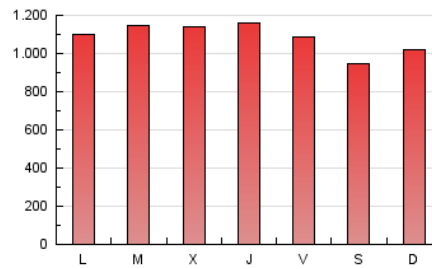

el Periódico

1. Cifras totales y promedios (Nacional e Internacional)

MES - AÑO	NAVEGADORES UNICOS	VISITAS	PAGINAS
Agosto - 2020	542.895	1.790.337	3.347.126
PROMEDIO DIARIO	45.784	57.753	107.972
PROMEDIO LUNES-VIERNES	47.601	60.093	112.561
PROMEDIO SABADO-DOMINGO	41.970	52.839	98.334
PAGINAS / VISITAS	1,87		
DURACION MEDIA VISITAS	0:04:04		
DURACION MEDIA PAGINAS	0:04:40		

2. Secciones (Nacional e Internacional)

	PAGINAS	%
HOME	840.126	25.10 %
RESTO	2.507.000	74.90 %

3. Por día del mes (Nacional e Internacional)

Día	N. únicos	Visitas	Páginas	Día	N. únicos	Visitas	Páginas	Día	N. únicos	Visitas	Páginas
1	45.083	56.692	103.453	11	49.962	61.352	107.511	21	58.769	75.541	130.867
2	42.134	52.318	97.980	12	52.850	64.162	115.135	22	42.565	53.666	95.949
3	36.216	46.389	96.218	13	52.823	67.253	124.417	23	39.357	49.675	92.844
4	43.699	55.099	106.981	14	49.869	62.623	115.562	24	43.562	56.940	112.832
5	58.020	72.844	130.646	15	43.449	54.770	102.358	25	47.974	61.231	121.010
6	50.075	61.258	112.994	16	52.819	67.354	121.173	26	38.533	48.681	99.598
7	41.075	50.914	99.461	17	52.159	65.299	117.179	27	40.590	52.246	102.752
8	37.292	46.357	86.650	18	52.232	67.135	123.205	28	32.361	41.634	89.829
9	40.295	50.739	92.331	19	47.434	58.439	109.462	29	33.032	41.791	85.445
10	53.271	67.093	116.908	20	53.823	69.985	125.089	30	43.673	55.025	105.154
								31	44.314	55.832	106.133

4. Gráficas (Nacional e Internacional)

4.1 Por día de la semana (promedio)

N. únicos / Visitas (x 100)

Páginas (x 100)

4.2 Por franja horaria (promedio)

Visitas (x 1000)

Páginas (x 1000)

4.3 Por meses