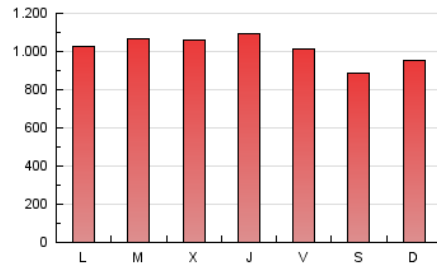

el Periódico

1. Cifras totales y promedios (Nacional)

MES - AÑO	NAVEGADORES UNICOS	VISITAS	PAGINAS
Agosto - 2020	507.467	1.699.533	3.125.381
PROMEDIO DIARIO	43.526	54.824	100.819
PROMEDIO LUNES-VIERNES	45.245	57.026	105.092
PROMEDIO SABADO-DOMINGO	39.917	50.198	91.845
PAGINAS / VISITAS	1,84		
DURACION MEDIA VISITAS	0:03:58		
DURACION MEDIA PAGINAS	0:04:44		

2. Secciones (Nacional)

	PAGINAS	%
HOME	766.106	24.51 %
RESTO	2.359.275	75.49 %

3. Por día del mes (Nacional)

Día	N. únicos	Visitas	Páginas	Día	N. únicos	Visitas	Páginas	Día	N. únicos	Visitas	Páginas
1	43.550	54.567	98.074	11	47.625	58.533	100.316	21	56.109	71.740	122.598
2	40.232	50.159	92.202	12	50.544	61.309	107.924	22	40.299	50.662	89.306
3	34.425	43.918	89.471	13	50.074	63.612	116.009	23	37.265	46.901	86.128
4	41.400	52.382	99.951	14	47.146	58.896	106.727	24	41.216	53.722	104.752
5	55.657	70.011	123.600	15	40.452	51.150	93.944	25	45.306	57.735	111.804
6	48.061	58.664	106.270	16	50.085	63.667	112.751	26	36.240	45.648	91.373
7	39.002	48.442	93.021	17	49.312	61.625	109.046	27	38.734	49.773	96.566
8	35.511	44.012	80.806	18	49.311	63.185	114.127	28	30.652	39.273	83.259
9	38.415	48.312	86.228	19	44.643	54.932	101.479	29	31.413	39.754	79.841
10	51.164	64.422	110.834	20	51.183	66.219	117.203	30	41.946	52.798	99.165
								31	42.347	53.510	100.606

4. Gráficas (Nacional)

4.1 Por día de la semana (promedio)

N. únicos / Visitas (x 100)

Páginas (x 100)

4.2 Por franja horaria (promedio)

Visitas (x 1000)

Páginas (x 1000)

4.3 Por meses