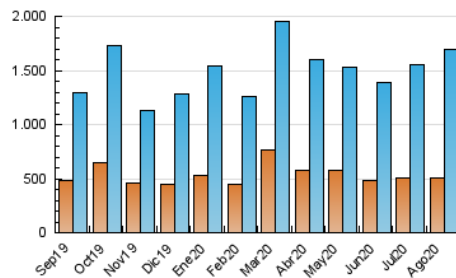

4.3 Por meses

N. únicos / Visitas (x 1000)