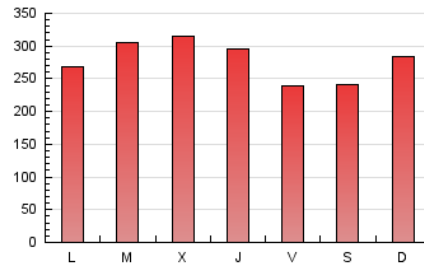

el Periódico

1. Cifras totales y promedios (Nacional e Internacional)

MES - AÑO	NAVEGADORES UNICOS	VISITAS	PAGINAS
Julio - 2025	303.902	618.980	871.939
PROMEDIO DIARIO	18.091	20.077	28.127
PROMEDIO LUNES-VIERNES	18.416	20.487	28.764
PROMEDIO SABADO-DOMINGO	17.157	18.901	26.295
PAGINAS / VISITAS	1,40		
DURACION MEDIA VISITAS	0:02:39		
TIEMPO INTERACCIÓN MEDIO	0:01:52		

2. Secciones (Nacional e Internacional)

	PAGINAS	%
HOME	136.918	15.70 %
RESTO	735.021	84.30 %

3. Por día del mes (Nacional e Internacional)

Día	N. únicos	Visitas	Páginas	Día	N. únicos	Visitas	Páginas	Día	N. únicos	Visitas	Páginas
1	10.004	11.538	17.790	11	14.915	16.727	24.462	21	16.367	18.462	26.587
2	15.598	17.761	25.435	12	22.120	24.446	34.126	22	21.992	23.619	33.471
3	28.884	33.113	43.072	13	21.672	22.828	32.555	23	14.929	16.515	24.261
4	18.360	20.144	27.397	14	19.687	21.831	31.384	24	9.395	10.679	16.968
5	11.610	13.021	17.988	15	21.495	23.494	33.942	25	12.281	13.923	20.037
6	15.319	16.843	22.860	16	16.147	18.386	26.469	26	15.270	17.274	23.594
7	11.965	13.593	20.044	17	14.554	15.880	23.312	27	26.113	29.218	40.239
8	10.243	11.503	18.797	18	15.202	16.884	23.871	28	18.909	21.351	29.570
9	23.494	25.910	35.898	19	13.925	14.991	20.826	29	34.942	38.086	48.576
10	21.651	23.394	33.396	20	11.223	12.585	18.173	30	32.654	35.642	45.853
								31	19.894	22.755	30.986

4. Gráficas (Nacional e Internacional)

4.1 Por día de la semana (promedio)

N. únicos / Visitas (x 100)

Páginas (x 100)

4.2 Por franja horaria (promedio)

Visitas_ (x 1000)

Páginas (x 1000)

4.3 Por meses