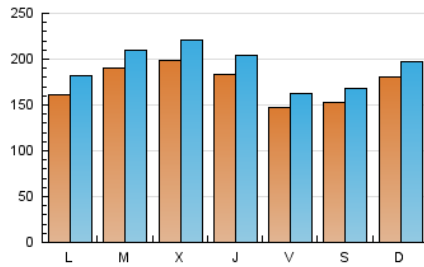

el Periódico

1. Cifras totales y promedios (Nacional)

MES - AÑO	NAVEGADORES UNICOS	VISITAS	PAGINAS
Julio - 2025	292.914	597.905	838.214
PROMEDIO DIARIO	17.509	19.404	27.039
PROMEDIO LUNES-VIERNES	17.808	19.795	27.629
PROMEDIO SABADO-DOMINGO	16.649	18.281	25.343
PAGINAS / VISITAS	1,39		
DURACION MEDIA VISITAS	0:02:30		
TIEMPO INTERACCIÓN MEDIO	0:01:52		

2. Secciones (Nacional)

	PAGINAS	%
HOME	126.425	15.08 %
RESTO	711.789	84.92 %

3. Por día del mes (Nacional)

Día	N. únicos	Visitas	Páginas	Día	N. únicos	Visitas	Páginas	Día	N. únicos	Visitas	Páginas
1	9.505	11.038	16.834	11	14.337	16.005	23.409	21	15.854	17.952	25.668
2	15.076	17.193	24.194	12	21.485	23.616	32.906	22	21.246	22.746	32.269
3	28.233	32.155	41.777	13	21.065	22.237	31.463	23	14.265	15.800	23.103
4	17.682	19.349	26.354	14	19.155	21.249	30.318	24	8.869	10.104	15.900
5	11.181	12.480	17.163	15	20.847	22.817	32.765	25	11.860	13.409	19.061
6	14.892	16.277	21.972	16	15.552	17.642	25.258	26	14.823	16.609	22.701
7	11.321	12.873	18.938	17	14.014	15.280	22.365	27	25.452	28.403	39.122
8	9.699	10.909	17.625	18	14.752	16.286	22.936	28	18.241	20.593	28.205
9	22.914	25.151	34.683	19	13.501	14.500	20.068	29	34.095	37.156	47.314
10	20.998	22.771	32.278	20	10.792	12.124	17.350	30	31.821	34.764	44.399
								31	19.255	22.036	29.816

4. Gráficas (Nacional)

4.1 Por día de la semana (promedio)

N. únicos / Visitas (x 100)

Páginas (x 100)

4.2 Por franja horaria (promedio)

Visitas_ (x 1000)

Páginas (x 1000)

4.3 Por meses