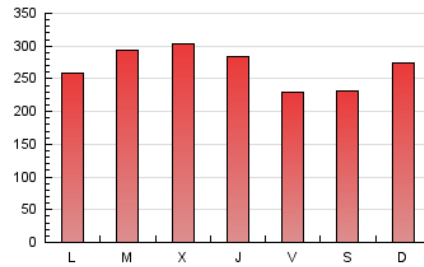

el Periódico

1. Cifras totales y promedios (Nacional)

MES - AÑO	NAVEGADORES UNICOS	VISITAS	PAGINAS
Julio - 2025	292.914	597.905	838.214
PROMEDIO DIARIO	17.509	19.404	27.039
PROMEDIO LUNES-VIERNES	17.808	19.795	27.629
PROMEDIO SABADO-DOMINGO	16.649	18.281	25.343
PAGINAS / VISITAS	1,39		
DURACION MEDIA VISITAS	0:02:30		
TIEMPO INTERACCIÓN MEDIO	0:01:52		

2. Secciones (Nacional)

	PAGINAS	%
HOME	126.425	15.08 %
RESTO	711.789	84.92 %

3. Por día del mes (Nacional)

Día	N. únicos	Visitas	Páginas	Día	N. únicos	Visitas	Páginas	Día	N. únicos	Visitas	Páginas
1	9.505	11.038	16.834	11	14.337	16.005	23.409	21	15.854	17.952	25.668
2	15.076	17.193	24.194	12	21.485	23.616	32.906	22	21.246	22.746	32.269
3	28.233	32.155	41.777	13	21.065	22.237	31.463	23	14.265	15.800	23.103
4	17.682	19.349	26.354	14	19.155	21.249	30.318	24	8.869	10.104	15.900
5	11.181	12.480	17.163	15	20.847	22.817	32.765	25	11.860	13.409	19.061
6	14.892	16.277	21.972	16	15.552	17.642	25.258	26	14.823	16.609	22.701
7	11.321	12.873	18.938	17	14.014	15.280	22.365	27	25.452	28.403	39.122
8	9.699	10.909	17.625	18	14.752	16.286	22.936	28	18.241	20.593	28.205
9	22.914	25.151	34.683	19	13.501	14.500	20.068	29	34.095	37.156	47.314
10	20.998	22.771	32.278	20	10.792	12.124	17.350	30	31.821	34.764	44.399
								31	19.255	22.036	29.816

4. Gráficas (Nacional)

4.1 Por día de la semana (promedio)

N. únicos / Visitas (x 100)

Páginas (x 100)

4.2 Por franja horaria (promedio)

Visitas_ (x 1000)

Páginas (x 1000)

4.3 Por meses