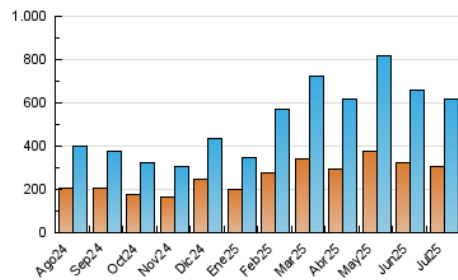

4.3 Por meses

N. únicos / Visitas (x 1000)