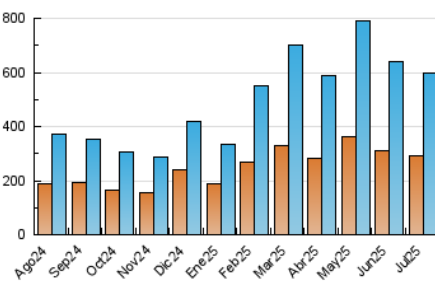

el Periódico

1. Cifras totales y promedios (Nacional)

MES - AÑO	NAVEGADORES UNICOS	VISITAS	PAGINAS
Julio - 2025	292.914	597.905	838.214
PROMEDIO DIARIO	17.509	19.404	27.039
PROMEDIO LUNES-VIERNES	17.808	19.795	27.629
PROMEDIO SABADO-DOMINGO	16.649	18.281	25.343
PAGINAS / VISITAS	1,39		
DURACION MEDIA VISITAS	0:02:30		
TIEMPO INTERACCIÓN MEDIO	0:01:52		

2. Secciones (Nacional)

	PAGINAS	%
HOME	126.425	15.08 %
RESTO	711.789	84.92 %

3. Por día del mes (Nacional)

Día	N. únicos	Visitas	Páginas	Día	N. únicos	Visitas	Páginas	Día	N. únicos	Visitas	Páginas
1	9.505	11.038	16.834	11	14.337	16.005	23.409	21	15.854	17.952	25.668
2	15.076	17.193	24.194	12	21.485	23.616	32.906	22	21.246	22.746	32.269
3	28.233	32.155	41.777	13	21.065	22.237	31.463	23	14.265	15.800	23.103
4	17.682	19.349	26.354	14	19.155	21.249	30.318	24	8.869	10.104	15.900
5	11.181	12.480	17.163	15	20.847	22.817	32.765	25	11.860	13.409	19.061
6	14.892	16.277	21.972	16	15.552	17.642	25.258	26	14.823	16.609	22.701
7	11.321	12.873	18.938	17	14.014	15.280	22.365	27	25.452	28.403	39.122
8	9.699	10.909	17.625	18	14.752	16.286	22.936	28	18.241	20.593	28.205
9	22.914	25.151	34.683	19	13.501	14.500	20.068	29	34.095	37.156	47.314
10	20.998	22.771	32.278	20	10.792	12.124	17.350	30	31.821	34.764	44.399
								31	19.255	22.036	29.816

4. Gráficas (Nacional)

4.1 Por día de la semana (promedio)

N. únicos / Visitas (x 100)

Páginas (x 100)

4.2 Por franja horaria (promedio)

Visitas_ (x 1000)

Páginas (x 1000)

4.3 Por meses

N. únicos / Visitas (x 1000)

Páginas (x 1000)

5. Observaciones

Este Medio Electrónico de Comunicación ha sido medido por la herramienta Google Analytics de Google (GA4).

6. Definiciones básicas (Para más información ver Normas Técnicas para el Control de los Medios Electrónicos de Comunicación)