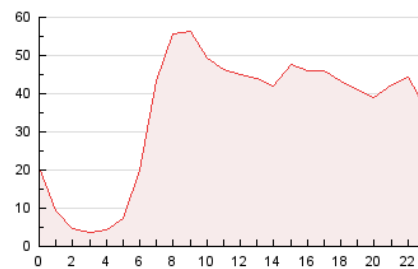

2. Secciones (Nacional)

	PAGINAS	%
HOME	126.425	15.08 %
RESTO	711.789	84.92 %

3. Por día del mes (Nacional)

Día	N. únicos	Visitas	Páginas	Día	N. únicos	Visitas	Páginas	Día	N. únicos	Visitas	Páginas
1	9.505	11.038	16.834	11	14.337	16.005	23.409	21	15.854	17.952	25.668
2	15.076	17.193	24.194	12	21.485	23.616	32.906	22	21.246	22.746	32.269
3	28.233	32.155	41.777	13	21.065	22.237	31.463	23	14.265	15.800	23.103
4	17.682	19.349	26.354	14	19.155	21.249	30.318	24	8.869	10.104	15.900
5	11.181	12.480	17.163	15	20.847	22.817	32.765	25	11.860	13.409	19.061
6	14.892	16.277	21.972	16	15.552	17.642	25.258	26	14.823	16.609	22.701
7	11.321	12.873	18.938	17	14.014	15.280	22.365	27	25.452	28.403	39.122
8	9.699	10.909	17.625	18	14.752	16.286	22.936	28	18.241	20.593	28.205
9	22.914	25.151	34.683	19	13.501	14.500	20.068	29	34.095	37.156	47.314
10	20.998	22.771	32.278	20	10.792	12.124	17.350	30	31.821	34.764	44.399
								31	19.255	22.036	29.816

4. Gráficas (Nacional)

4.1 Por día de la semana (promedio)

N. únicos / Visitas (x 100)

Páginas (x 100)

4.2 Por franja horaria (promedio)

Visitas_ (x 1000)

Páginas (x 1000)

4.3 Por meses

N. únicos / Visitas (x 1000)

Páginas (x 1000)

5. Observaciones

Este Medio Electrónico de Comunicación ha sido medido por la herramienta Google Analytics de Google (GA4).

6. Definiciones básicas (Para más información ver Normas Técnicas para el Control de los Medios Electrónicos de Comunicación)