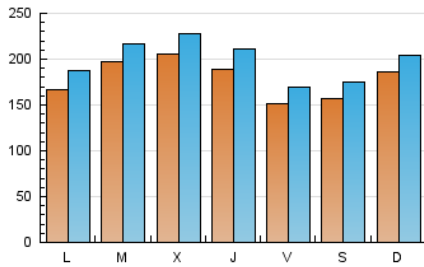

el Periódico

1. Cifras totales y promedios (Nacional e Internacional)

MES - AÑO	NAVEGADORES UNICOS	VISITAS	PAGINAS
Julio - 2025	303.902	618.980	871.939
PROMEDIO DIARIO	18.091	20.077	28.127
PROMEDIO LUNES-VIERNES	18.416	20.487	28.764
PROMEDIO SABADO-DOMINGO	17.157	18.901	26.295
PAGINAS / VISITAS	1,40		
DURACION MEDIA VISITAS	0:02:39		
TIEMPO INTERACCIÓN MEDIO	0:01:52		

2. Secciones (Nacional e Internacional)

	PAGINAS	%
HOME	136.918	15.70 %
RESTO	735.021	84.30 %

3. Por día del mes (Nacional e Internacional)

Día	N. únicos	Visitas	Páginas	Día	N. únicos	Visitas	Páginas	Día	N. únicos	Visitas	Páginas
1	10.004	11.538	17.790	11	14.915	16.727	24.462	21	16.367	18.462	26.587
2	15.598	17.761	25.435	12	22.120	24.446	34.126	22	21.992	23.619	33.471
3	28.884	33.113	43.072	13	21.672	22.828	32.555	23	14.929	16.515	24.261
4	18.360	20.144	27.397	14	19.687	21.831	31.384	24	9.395	10.679	16.968
5	11.610	13.021	17.988	15	21.495	23.494	33.942	25	12.281	13.923	20.037
6	15.319	16.843	22.860	16	16.147	18.386	26.469	26	15.270	17.274	23.594
7	11.965	13.593	20.044	17	14.554	15.880	23.312	27	26.113	29.218	40.239
8	10.243	11.503	18.797	18	15.202	16.884	23.871	28	18.909	21.351	29.570
9	23.494	25.910	35.898	19	13.925	14.991	20.826	29	34.942	38.086	48.576
10	21.651	23.394	33.396	20	11.223	12.585	18.173	30	32.654	35.642	45.853
								31	19.894	22.755	30.986

4. Gráficas (Nacional e Internacional)

4.1 Por día de la semana (promedio)

N. únicos / Visitas (x 100)

Páginas (x 100)

4.2 Por franja horaria (promedio)

Visitas_ (x 1000)

Páginas (x 1000)

4.3 Por meses