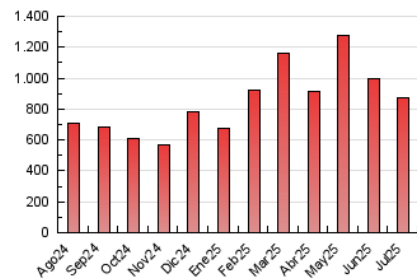

Páginas (x 1000)