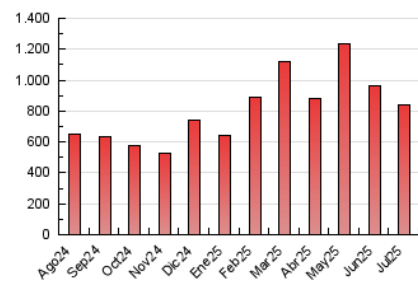

el Periódico

1. Cifras totales y promedios (Nacional)

MES - AÑO	NAVEGADORES UNICOS	VISITAS	PAGINAS
Julio - 2025	292.914	597.905	838.214
PROMEDIO DIARIO	17.509	19.404	27.039
PROMEDIO LUNES-VIERNES	17.808	19.795	27.629
PROMEDIO SABADO-DOMINGO	16.649	18.281	25.343
PAGINAS / VISITAS	1,39		
DURACION MEDIA VISITAS	0:02:30		
TIEMPO INTERACCIÓN MEDIO	0:01:52		

2. Secciones (Nacional)

	PAGINAS	%
HOME	126.425	15.08 %
RESTO	711.789	84.92 %

3. Por día del mes (Nacional)

Día	N. únicos	Visitas	Páginas	Día	N. únicos	Visitas	Páginas	Día	N. únicos	Visitas	Páginas
1	9.505	11.038	16.834	11	14.337	16.005	23.409	21	15.854	17.952	25.668
2	15.076	17.193	24.194	12	21.485	23.616	32.906	22	21.246	22.746	32.269
3	28.233	32.155	41.777	13	21.065	22.237	31.463	23	14.265	15.800	23.103
4	17.682	19.349	26.354	14	19.155	21.249	30.318	24	8.869	10.104	15.900
5	11.181	12.480	17.163	15	20.847	22.817	32.765	25	11.860	13.409	19.061
6	14.892	16.277	21.972	16	15.552	17.642	25.258	26	14.823	16.609	22.701
7	11.321	12.873	18.938	17	14.014	15.280	22.365	27	25.452	28.403	39.122
8	9.699	10.909	17.625	18	14.752	16.286	22.936	28	18.241	20.593	28.205
9	22.914	25.151	34.683	19	13.501	14.500	20.068	29	34.095	37.156	47.314
10	20.998	22.771	32.278	20	10.792	12.124	17.350	30	31.821	34.764	44.399
								31	19.255	22.036	29.816

4. Gráficas (Nacional)

4.1 Por día de la semana (promedio)

N. únicos / Visitas (x 100)

Páginas (x 100)

4.2 Por franja horaria (promedio)

Visitas_ (x 1000)

Páginas (x 1000)

4.3 Por meses

N. únicos / Visitas (x 1000)

Páginas (x 1000)

5. Observaciones

Este Medio Electrónico de Comunicación ha sido medido por la herramienta Google Analytics de Google (GA4).

6. Definiciones básicas (Para más información ver Normas Técnicas para el Control de los Medios Electrónicos de Comunicación)