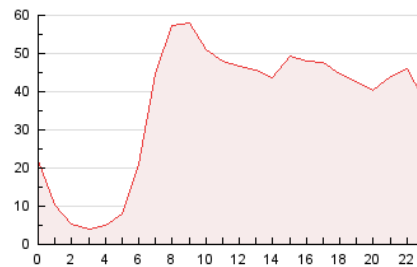

2. Secciones (Nacional e Internacional)

	PAGINAS	%
HOME	136.918	15.70 %
RESTO	735.021	84.30 %

3. Por día del mes (Nacional e Internacional)

Día	N. únicos	Visitas	Páginas	Día	N. únicos	Visitas	Páginas	Día	N. únicos	Visitas	Páginas
1	10.004	11.538	17.790	11	14.915	16.727	24.462	21	16.367	18.462	26.587
2	15.598	17.761	25.435	12	22.120	24.446	34.126	22	21.992	23.619	33.471
3	28.884	33.113	43.072	13	21.672	22.828	32.555	23	14.929	16.515	24.261
4	18.360	20.144	27.397	14	19.687	21.831	31.384	24	9.395	10.679	16.968
5	11.610	13.021	17.988	15	21.495	23.494	33.942	25	12.281	13.923	20.037
6	15.319	16.843	22.860	16	16.147	18.386	26.469	26	15.270	17.274	23.594
7	11.965	13.593	20.044	17	14.554	15.880	23.312	27	26.113	29.218	40.239
8	10.243	11.503	18.797	18	15.202	16.884	23.871	28	18.909	21.351	29.570
9	23.494	25.910	35.898	19	13.925	14.991	20.826	29	34.942	38.086	48.576
10	21.651	23.394	33.396	20	11.223	12.585	18.173	30	32.654	35.642	45.853
								31	19.894	22.755	30.986

4. Gráficas (Nacional e Internacional)

4.1 Por día de la semana (promedio)

N. únicos / Visitas (x 100)

Páginas (x 100)

4.2 Por franja horaria (promedio)

Visitas_ (x 1000)

Páginas (x 1000)

4.3 Por meses