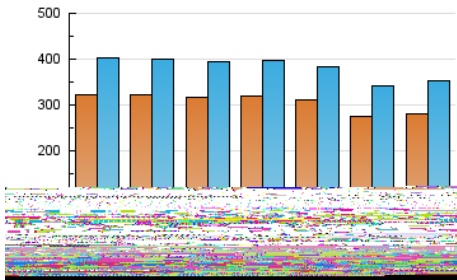

1. Cifras totales y promedios (Nacional e Internacional)

MES - AÑO	NAVEGADORES UNICOS	VISITAS	PAGINAS
Julio - 2019	435.178	1.189.634	2.798.621
PROMEDIO DIARIO	30.769	38.375	90.278
PROMEDIO LUNES-VIERNES	31.791	39.656	95.355
PROMEDIO SABADO-DOMINGO	27.831	34.692	75.683
PAGINAS / VISITAS	2,35		
DURACION MEDIA VISITAS	0:05:55		
DURACION MEDIA PAGINAS	0:04:22		

2. Secciones (Nacional e Internacional)

	PAGINAS	%
HOME	951.448	34.00 %
RESTO	1.847.173	66.00 %

3. Por día del mes (Nacional e Internacional)

Día	N. únicos	Visitas	Páginas	Día	N. únicos	Visitas	Páginas	Día	N. únicos	Visitas	Páginas
1	27.843	35.605	86.761	11	34.059	42.456	99.817	21	26.465	32.606	72.114
2	31.774	40.245	99.458	12	32.674	40.062	93.680	22	28.704	35.842	88.618
3	32.680	41.085	96.188	13	26.655	33.053	73.272	23	27.989	34.952	85.875
4	28.679	36.003	89.029	14	22.066	28.001	66.925	24	36.290	44.256	104.580
5	32.755	40.766	96.985	15	26.564	33.624	92.269	25	37.012	46.284	104.198
6	31.797	39.439	83.617	16	30.714	38.443	95.071	26	32.630	39.863	90.218
7	33.855	42.783	91.985	17	26.989	34.031	88.122	27	27.582	34.646	74.606
8	44.726	56.290	128.196	18	27.716	34.338	85.086	28	30.349	37.292	78.110
9	38.778	48.437	113.350	19	25.878	32.392	80.591	29	32.876	40.671	96.638
10	33.711	42.327	103.997	20	23.881	29.717	64.838	30	31.330	38.294	88.023
								31	28.817	35.831	86.404

4. Gráficas (Nacional e Internacional)

4.1 Por día de la semana (promedio)

N. únicos / Visitas (x 100)

Páginas (x 100)

4.2 Por franja horaria (promedio)

Visitas (x 1000)

Páginas (x 1000)

4.3 Por meses