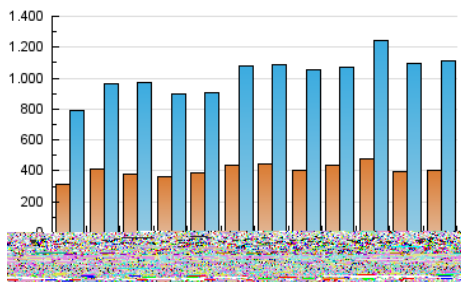

4.2 Por franja horaria (promedio)

Visitas (x 1000)

Páginas (x 1000)

4.3 Por meses

N. únicos / Visitas (x 1000)

Páginas (x 1000)