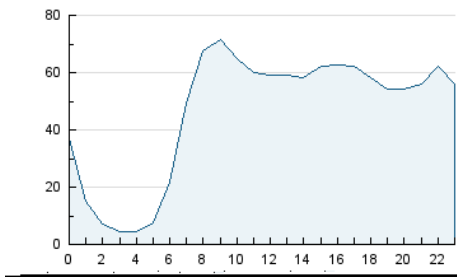

2. Secciones (Nacional e Internacional)

	PAGINAS	%
HOME	951.448	34.00 %
RESTO	1.847.173	66.00 %

3. Por día del mes (Nacional e Internacional)

Día	N. únicos	Visitas	Páginas	Día	N. únicos	Visitas	Páginas	Día	N. únicos	Visitas	Páginas
1	27.843	35.605	86.761	11	34.059	42.456	99.817	21	26.465	32.606	72.114
2	31.774	40.245	99.458	12	32.674	40.062	93.680	22	28.704	35.842	88.618
3	32.680	41.085	96.188	13	26.655	33.053	73.272	23	27.989	34.952	85.875
4	28.679	36.003	89.029	14	22.066	28.001	66.925	24	36.290	44.256	104.580
5	32.755	40.766	96.985	15	26.564	33.624	92.269	25	37.012	46.284	104.198
6	31.797	39.439	83.617	16	30.714	38.443	95.071	26	32.630	39.863	90.218
7	33.855	42.783	91.985	17	26.989	34.031	88.122	27	27.582	34.646	74.606
8	44.726	56.290	128.196	18	27.716	34.338	85.086	28	30.349	37.292	78.110
9	38.778	48.437	113.350	19	25.878	32.392	80.591	29	32.876	40.671	96.638
10	33.711	42.327	103.997	20	23.881	29.717	64.838	30	31.330	38.294	88.023
								31	28.817	35.831	86.404

4. Gráficas (Nacional e Internacional)

4.1 Por día de la semana (promedio)

N. únicos / Visitas (x 100)

Páginas (x 100)

4.2 Por franja horaria (promedio)

Visitas (x 1000)

Páginas (x 1000)

4.3 Por meses