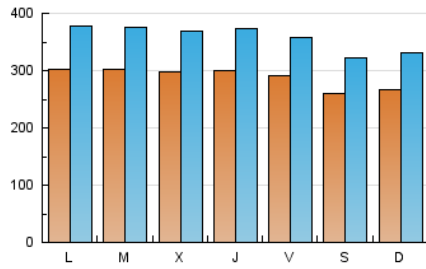

1. Cifras totales y promedios (Nacional)

MES - AÑO	NAVEGADORES UNICOS	VISITAS	PAGINAS
Julio - 2019	405.630	1.115.537	2.585.953
PROMEDIO DIARIO	28.958	35.985	83.418
PROMEDIO LUNES-VIERNES	29.888	37.136	88.039
PROMEDIO SABADO-DOMINGO	26.285	32.677	70.133
PAGINAS / VISITAS	2,32		
DURACION MEDIA VISITAS	0:05:42		
DURACION MEDIA PAGINAS	0:04:19		

2. Secciones (Nacional)

	PAGINAS	%
HOME	863.892	33.41 %
RESTO	1.722.061	66.59 %

3. Por día del mes (Nacional)

Día	N. únicos	Visitas	Páginas	Día	N. únicos	Visitas	Páginas	Día	N. únicos	Visitas	Páginas
1	26.174	33.342	80.312	11	32.352	39.971	92.363	21	25.061	30.761	66.863
2	29.903	37.671	92.021	12	30.815	37.651	87.126	22	26.963	33.502	81.931
3	30.594	38.396	88.859	13	25.269	31.124	67.462	23	26.169	32.541	78.939
4	26.819	33.530	81.980	14	20.699	26.223	61.949	24	34.100	41.537	96.168
5	30.608	37.965	89.535	15	24.702	31.160	84.596	25	34.947	43.493	96.026
6	30.161	37.345	77.849	16	28.900	36.020	87.582	26	30.671	37.346	82.903
7	32.242	40.590	86.324	17	25.242	31.690	81.241	27	25.883	32.492	68.709
8	42.519	53.389	119.755	18	25.908	32.078	78.559	28	28.515	34.995	71.940
9	36.834	45.805	105.669	19	24.248	30.307	74.496	29	30.777	37.885	88.741
10	31.902	39.850	96.050	20	22.448	27.884	59.969	30	29.188	35.614	80.873
								31	27.090	33.380	79.163

4. Gráficas (Nacional)

4.1 Por día de la semana (promedio)

N. únicos / Visitas (x 100)

Páginas (x 100)

4.2 Por franja horaria (promedio)

Visitas (x 1000)

Páginas (x 1000)

4.3 Por meses