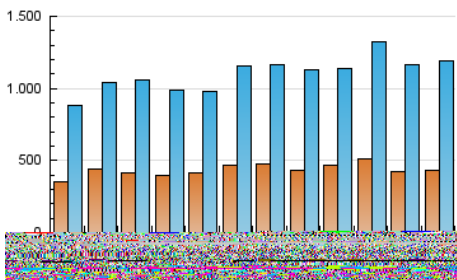

4.3 Por meses

N. únicos / Visitas (x 1000)