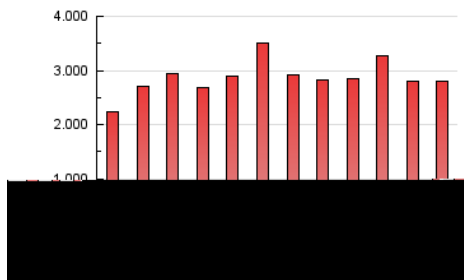

Páginas (x 1000)