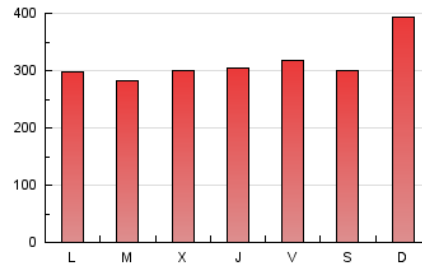

Páginas (x 100)