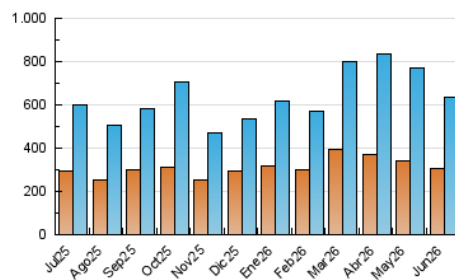

##### 4.1 Por día de la semana (promedio)

N. únicos / Visitas (x 100)

Páginas (x 100)

##### 4.2 Por franja horaria (promedio)

Visitas\_ (x 1000)

Páginas (x 1000)

##### 4.3 Por meses

N. únicos / Visitas (x 1000)

Páginas (x 1000)