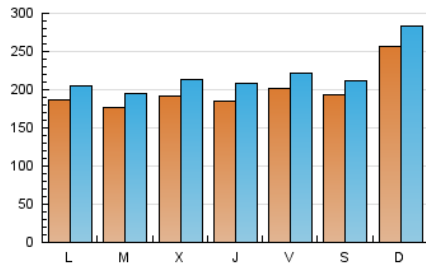

4. Gráficas (Nacional)

4.1 Por día de la semana (promedio)

N. únicos / Visitas (x 100)