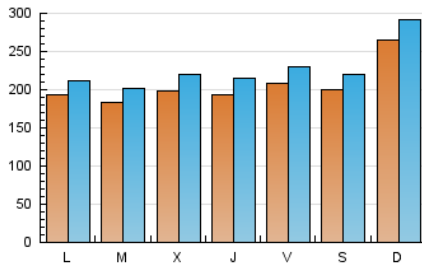

4. Gráficas (Nacional e Internacional)

4.1 Por día de la semana (promedio)

N. únicos / Visitas (x 100)