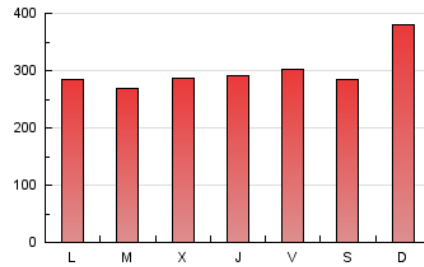

Páginas (x 100)