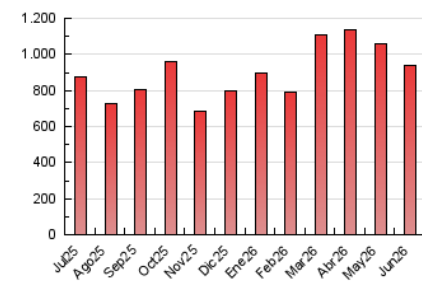

### 3. Por día del mes (Nacional e Internacional)

Día	N. únicos	Visitas	Páginas	Día	N. únicos	Visitas	Páginas	Día	N. únicos	Visitas	Páginas
1	16.660	18.860	27.012	11	18.009	20.015	28.250	21	40.594	44.097	61.857
2	14.565	16.479	24.036	12	23.562	25.840	34.402	22	18.732	20.539	29.698
3	23.897	27.251	34.754	13	25.340	28.325	35.706	23	15.633	17.084	23.693
4	33.601	37.332	50.394	14	16.374	18.214	23.990	24	13.386	14.787	22.060
5	23.740	26.314	35.620	15	15.120	17.096	24.599	25	13.161	15.041	23.016
6	14.743	16.528	22.824	16	25.410	28.087	38.577	26	23.783	26.262	36.539
7	21.617	24.115	31.469	17	19.697	21.661	29.549	27	22.103	23.580	33.846
8	24.176	26.223	35.059	18	12.312	13.602	20.333	28	27.378	30.120	39.973
9	20.411	22.096	29.892	19	12.201	13.540	20.258	29	21.720	23.436	32.576
10	22.646	24.263	33.783	20	17.593	19.363	27.241	30	15.644	17.501	25.090

##### 4.1 Por día de la semana (promedio)

N. únicos / Visitas (x 100)

Páginas (x 100)

##### 4.2 Por franja horaria (promedio)

Visitas\_ (x 1000)

Páginas (x 1000)

##### 4.3 Por meses

N. únicos / Visitas (x 1000)

Páginas (x 1000)