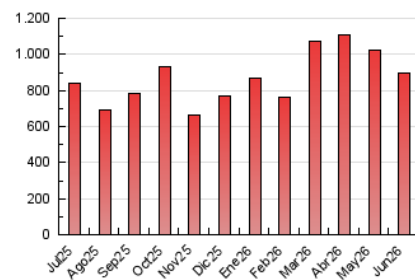

##### 4.1 Por día de la semana (promedio)

N. únicos / Visitas (x 100)

Páginas (x 100)

##### 4.2 Por franja horaria (promedio)

Visitas\_ (x 1000)

Páginas (x 1000)

##### 4.3 Por meses

N. únicos / Visitas (x 1000)

Páginas (x 1000)