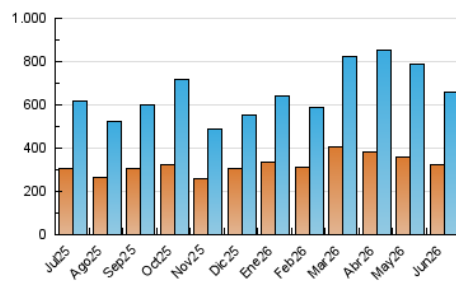

### 3. Por día del mes (Nacional e Internacional)

Día	N. únicos	Visitas	Páginas	Día	N. únicos	Visitas	Páginas	Día	N. únicos	Visitas	Páginas
1	16.660	18.860	27.012	11	18.009	20.015	28.250	21	40.594	44.097	61.857
2	14.565	16.479	24.036	12	23.562	25.840	34.402	22	18.732	20.539	29.698
3	23.897	27.251	34.754	13	25.340	28.325	35.706	23	15.633	17.084	23.693
4	33.601	37.332	50.394	14	16.374	18.214	23.990	24	13.386	14.787	22.060
5	23.740	26.314	35.620	15	15.120	17.096	24.599	25	13.161	15.041	23.016
6	14.743	16.528	22.824	16	25.410	28.087	38.577	26	23.783	26.262	36.539
7	21.617	24.115	31.469	17	19.697	21.661	29.549	27	22.103	23.580	33.846
8	24.176	26.223	35.059	18	12.312	13.602	20.333	28	27.378	30.120	39.973
9	20.411	22.096	29.892	19	12.201	13.540	20.258	29	21.720	23.436	32.576
10	22.646	24.263	33.783	20	17.593	19.363	27.241	30	15.644	17.501	25.090

##### 4.1 Por día de la semana (promedio)

N. únicos / Visitas (x 100)

Páginas (x 100)

##### 4.2 Por franja horaria (promedio)

Visitas\_ (x 1000)

Páginas (x 1000)

##### 4.3 Por meses

N. únicos / Visitas (x 1000)

Páginas (x 1000)