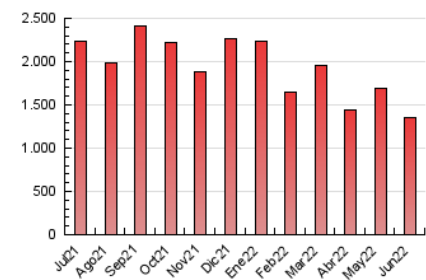

Páginas (x 1000)