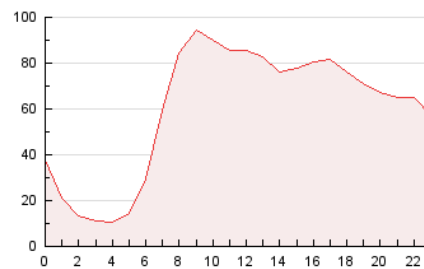

2. Secciones (Nacional e Internacional)

	PAGINAS	%
HOME	473.783	32.95 %
RESTO	964.235	67.05 %

3. Por día del mes (Nacional e Internacional)

Día	N. únicos	Visitas	Páginas	Día	N. únicos	Visitas	Páginas	Día	N. únicos	Visitas	Páginas
1	26.706	30.499	61.720	11	14.691	17.544	36.691	21	19.182	22.584	50.551
2	27.662	31.836	65.922	12	16.482	19.579	39.467	22	19.187	22.600	52.536
3	17.420	20.393	47.606	13	18.920	22.556	51.915	23	25.174	29.258	59.202
4	10.787	13.237	33.426	14	19.765	23.495	52.206	24	16.698	19.940	41.407
5	9.835	12.391	31.986	15	20.855	25.012	54.535	25	25.310	29.085	51.316
6	11.311	14.404	36.554	16	23.819	27.841	58.064	26	23.953	27.689	50.934
7	11.383	14.422	40.929	17	16.612	19.911	45.642	27	20.776	24.965	56.846
8	11.303	14.528	42.283	18	20.988	24.350	44.804	28	14.769	18.199	44.471
9	10.765	13.790	38.495	19	28.154	32.659	58.864	29	13.466	16.623	41.580
10	10.041	12.927	35.014	20	26.854	31.188	63.618	30	21.243	24.734	49.434

4. Gráficas (Nacional e Internacional)

4.1 Por día de la semana (promedio)

N. únicos / Visitas (x 100)

Páginas (x 100)

4.2 Por franja horaria (promedio)

Visitas_ (x 1000)

Páginas (x 1000)

4.3 Por meses