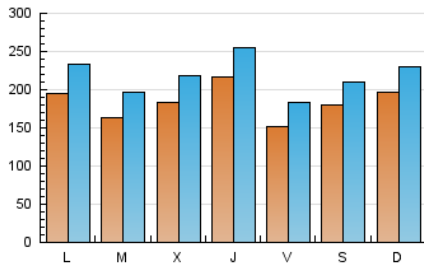

el Periódico

1. Cifras totales y promedios (Nacional e Internacional)

MES - AÑO	NAVEGADORES UNICOS	VISITAS	PAGINAS
Junio - 2022	350.116	658.239	1.438.018
PROMEDIO DIARIO	18.470	21.941	47.934
PROMEDIO LUNES-VIERNES	18.360	21.896	49.570
PROMEDIO SABADO-DOMINGO	18.775	22.067	43.436
PAGINAS / VISITAS	2,18		
DURACION MEDIA VISITAS	0:06:15		
DURACION MEDIA PAGINAS	0:05:16		

2. Secciones (Nacional e Internacional)

	PAGINAS	%
HOME	473.783	32.95 %
RESTO	964.235	67.05 %

3. Por día del mes (Nacional e Internacional)

Día	N. únicos	Visitas	Páginas	Día	N. únicos	Visitas	Páginas	Día	N. únicos	Visitas	Páginas
1	26.706	30.499	61.720	11	14.691	17.544	36.691	21	19.182	22.584	50.551
2	27.662	31.836	65.922	12	16.482	19.579	39.467	22	19.187	22.600	52.536
3	17.420	20.393	47.606	13	18.920	22.556	51.915	23	25.174	29.258	59.202
4	10.787	13.237	33.426	14	19.765	23.495	52.206	24	16.698	19.940	41.407
5	9.835	12.391	31.986	15	20.855	25.012	54.535	25	25.310	29.085	51.316
6	11.311	14.404	36.554	16	23.819	27.841	58.064	26	23.953	27.689	50.934
7	11.383	14.422	40.929	17	16.612	19.911	45.642	27	20.776	24.965	56.846
8	11.303	14.528	42.283	18	20.988	24.350	44.804	28	14.769	18.199	44.471
9	10.765	13.790	38.495	19	28.154	32.659	58.864	29	13.466	16.623	41.580
10	10.041	12.927	35.014	20	26.854	31.188	63.618	30	21.243	24.734	49.434

4. Gráficas (Nacional e Internacional)

4.1 Por día de la semana (promedio)

N. únicos / Visitas (x 100)

Páginas (x 100)

4.2 Por franja horaria (promedio)

Visitas_ (x 1000)

Páginas (x 1000)

4.3 Por meses