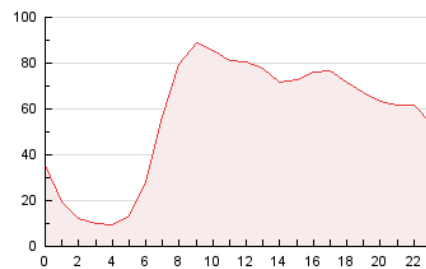

2. Secciones (Nacional)

	PAGINAS	%
HOME	441.938	32.62 %
RESTO	912.743	67.38 %

3. Por día del mes (Nacional)

Día	N. únicos	Visitas	Páginas	Día	N. únicos	Visitas	Páginas	Día	N. únicos	Visitas	Páginas
1	25.561	29.091	58.125	11	13.901	16.556	34.757	21	18.120	21.302	47.609
2	26.342	30.358	62.773	12	15.723	18.612	37.559	22	18.140	21.316	49.296
3	16.393	19.162	44.635	13	17.938	21.288	49.285	23	23.706	27.550	55.345
4	9.965	12.282	31.512	14	18.540	22.119	49.513	24	15.629	18.637	38.723
5	9.101	11.472	30.118	15	19.790	23.660	51.771	25	24.403	27.948	48.793
6	10.454	13.303	34.294	16	22.564	26.376	54.976	26	22.918	26.407	48.345
7	10.456	13.293	38.513	17	15.596	18.708	43.059	27	19.511	23.472	53.248
8	10.352	13.363	39.184	18	20.185	23.262	42.815	28	13.531	16.699	41.010
9	9.859	12.643	35.626	19	27.027	31.352	56.402	29	12.415	15.412	38.821
10	9.211	11.912	32.717	20	25.604	29.746	59.954	30	20.087	23.368	45.903

4. Gráficas (Nacional)

4.1 Por día de la semana (promedio)

N. únicos / Visitas (x 100)

Páginas (x 100)

4.2 Por franja horaria (promedio)

Visitas_ (x 1000)

Páginas (x 1000)

4.3 Por meses