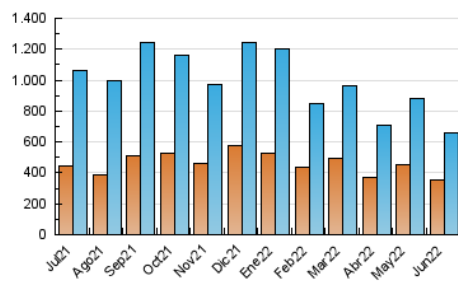

4.3 Por meses

N. únicos / Visitas (x 1000)