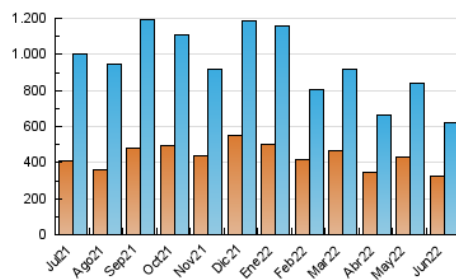

4.3 Por meses

N. únicos / Visitas (x 1000)