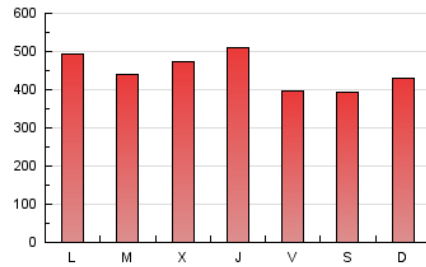

el Periódico

1. Cifras totales y promedios (Nacional)

MES - AÑO	NAVEGADORES UNICOS	VISITAS	PAGINAS
Junio - 2022	327.784	620.669	1.354.681
PROMEDIO DIARIO	17.434	20.689	45.156
PROMEDIO LUNES-VIERNES	17.264	20.581	46.563
PROMEDIO SABADO-DOMINGO	17.903	20.986	41.288
PAGINAS / VISITAS	2,18		
DURACION MEDIA VISITAS	0:06:15		
DURACION MEDIA PAGINAS	0:05:17		

2. Secciones (Nacional)

	PAGINAS	%
HOME	441.938	32.62 %
RESTO	912.743	67.38 %

3. Por día del mes (Nacional)

Día	N. únicos	Visitas	Páginas	Día	N. únicos	Visitas	Páginas	Día	N. únicos	Visitas	Páginas
1	25.561	29.091	58.125	11	13.901	16.556	34.757	21	18.120	21.302	47.609
2	26.342	30.358	62.773	12	15.723	18.612	37.559	22	18.140	21.316	49.296
3	16.393	19.162	44.635	13	17.938	21.288	49.285	23	23.706	27.550	55.345
4	9.965	12.282	31.512	14	18.540	22.119	49.513	24	15.629	18.637	38.723
5	9.101	11.472	30.118	15	19.790	23.660	51.771	25	24.403	27.948	48.793
6	10.454	13.303	34.294	16	22.564	26.376	54.976	26	22.918	26.407	48.345
7	10.456	13.293	38.513	17	15.596	18.708	43.059	27	19.511	23.472	53.248
8	10.352	13.363	39.184	18	20.185	23.262	42.815	28	13.531	16.699	41.010
9	9.859	12.643	35.626	19	27.027	31.352	56.402	29	12.415	15.412	38.821
10	9.211	11.912	32.717	20	25.604	29.746	59.954	30	20.087	23.368	45.903

4. Gráficas (Nacional)

4.1 Por día de la semana (promedio)

N. únicos / Visitas (x 100)

Páginas (x 100)

4.2 Por franja horaria (promedio)

Visitas_ (x 1000)

Páginas (x 1000)

4.3 Por meses