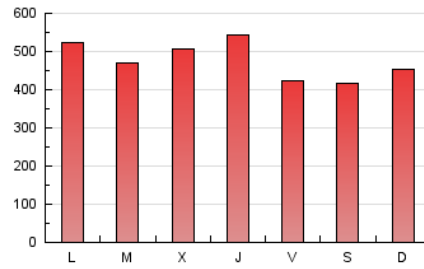

el Periódico

1. Cifras totales y promedios (Nacional e Internacional)

MES - AÑO	NAVEGADORES UNICOS	VISITAS	PAGINAS
Junio - 2022	350.116	658.239	1.438.018
PROMEDIO DIARIO	18.470	21.941	47.934
PROMEDIO LUNES-VIERNES	18.360	21.896	49.570
PROMEDIO SABADO-DOMINGO	18.775	22.067	43.436
PAGINAS / VISITAS	2,18		
DURACION MEDIA VISITAS	0:06:15		
DURACION MEDIA PAGINAS	0:05:16		

2. Secciones (Nacional e Internacional)

	PAGINAS	%
HOME	473.783	32.95 %
RESTO	964.235	67.05 %

3. Por día del mes (Nacional e Internacional)

Día	N. únicos	Visitas	Páginas	Día	N. únicos	Visitas	Páginas	Día	N. únicos	Visitas	Páginas
1	26.706	30.499	61.720	11	14.691	17.544	36.691	21	19.182	22.584	50.551
2	27.662	31.836	65.922	12	16.482	19.579	39.467	22	19.187	22.600	52.536
3	17.420	20.393	47.606	13	18.920	22.556	51.915	23	25.174	29.258	59.202
4	10.787	13.237	33.426	14	19.765	23.495	52.206	24	16.698	19.940	41.407
5	9.835	12.391	31.986	15	20.855	25.012	54.535	25	25.310	29.085	51.316
6	11.311	14.404	36.554	16	23.819	27.841	58.064	26	23.953	27.689	50.934
7	11.383	14.422	40.929	17	16.612	19.911	45.642	27	20.776	24.965	56.846
8	11.303	14.528	42.283	18	20.988	24.350	44.804	28	14.769	18.199	44.471
9	10.765	13.790	38.495	19	28.154	32.659	58.864	29	13.466	16.623	41.580
10	10.041	12.927	35.014	20	26.854	31.188	63.618	30	21.243	24.734	49.434

4. Gráficas (Nacional e Internacional)

4.1 Por día de la semana (promedio)

N. únicos / Visitas (x 100)

Páginas (x 100)

4.2 Por franja horaria (promedio)

Visitas_ (x 1000)

Páginas (x 1000)

4.3 Por meses