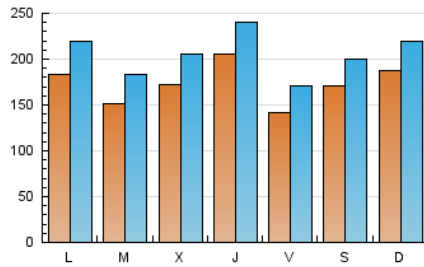

el Periódico

1. Cifras totales y promedios (Nacional)

MES - AÑO	NAVEGADORES UNICOS	VISITAS	PAGINAS
Junio - 2022	327.784	620.669	1.354.681
PROMEDIO DIARIO	17.434	20.689	45.156
PROMEDIO LUNES-VIERNES	17.264	20.581	46.563
PROMEDIO SABADO-DOMINGO	17.903	20.986	41.288
PAGINAS / VISITAS	2,18		
DURACION MEDIA VISITAS	0:06:15		
DURACION MEDIA PAGINAS	0:05:17		

2. Secciones (Nacional)

	PAGINAS	%
HOME	441.938	32.62 %
RESTO	912.743	67.38 %

3. Por día del mes (Nacional)

Día	N. únicos	Visitas	Páginas	Día	N. únicos	Visitas	Páginas	Día	N. únicos	Visitas	Páginas
1	25.561	29.091	58.125	11	13.901	16.556	34.757	21	18.120	21.302	47.609
2	26.342	30.358	62.773	12	15.723	18.612	37.559	22	18.140	21.316	49.296
3	16.393	19.162	44.635	13	17.938	21.288	49.285	23	23.706	27.550	55.345
4	9.965	12.282	31.512	14	18.540	22.119	49.513	24	15.629	18.637	38.723
5	9.101	11.472	30.118	15	19.790	23.660	51.771	25	24.403	27.948	48.793
6	10.454	13.303	34.294	16	22.564	26.376	54.976	26	22.918	26.407	48.345
7	10.456	13.293	38.513	17	15.596	18.708	43.059	27	19.511	23.472	53.248
8	10.352	13.363	39.184	18	20.185	23.262	42.815	28	13.531	16.699	41.010
9	9.859	12.643	35.626	19	27.027	31.352	56.402	29	12.415	15.412	38.821
10	9.211	11.912	32.717	20	25.604	29.746	59.954	30	20.087	23.368	45.903

4. Gráficas (Nacional)

4.1 Por día de la semana (promedio)

N. únicos / Visitas (x 100)

Páginas (x 100)

4.2 Por franja horaria (promedio)

Visitas_ (x 1000)

Páginas (x 1000)

4.3 Por meses