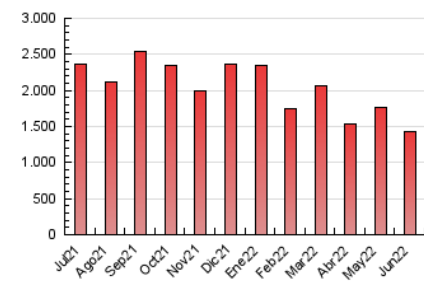

Páginas (x 1000)