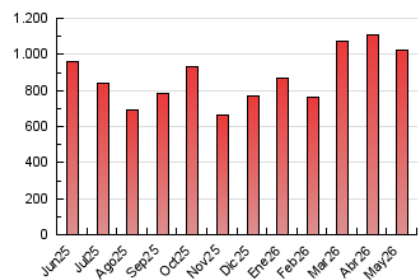

el Periódico

1. Cifras totales y promedios (Nacional)

MES - AÑO	NAVEGADORES UNICOS	VISITAS	PAGINAS
Mayo - 2026	343.664	768.120	1.022.909
PROMEDIO DIARIO	22.026	24.619	32.997
PROMEDIO LUNES-VIERNES	22.502	25.173	33.708
PROMEDIO SABADO-DOMINGO	21.028	23.456	31.505
PAGINAS / VISITAS	1,34		
DURACION MEDIA VISITAS	0:01:41		
TIEMPO INTERACCIÓN MEDIO	0:01:17		

2. Secciones (Nacional)

	PAGINAS	%
HOME	140.080	13.69 %
RESTO	882.829	86.31 %

3. Por día del mes (Nacional)

Día	N. únicos	Visitas	Páginas	Día	N. únicos	Visitas	Páginas	Día	N. únicos	Visitas	Páginas
1	14.316	15.746	21.884	11	29.309	33.893	43.783	21	17.214	19.047	26.287
2	15.540	17.460	23.271	12	18.078	20.172	28.105	22	20.519	22.482	30.304
3	32.115	37.349	50.641	13	23.900	26.576	34.454	23	17.409	18.842	24.703
4	37.027	41.997	55.333	14	20.126	22.701	29.808	24	17.830	19.225	26.620
5	20.218	22.792	30.184	15	12.755	14.059	20.064	25	29.483	32.300	44.136
6	12.269	13.735	20.104	16	18.483	19.829	26.580	26	22.712	24.921	34.150
7	11.030	12.484	18.075	17	29.019	33.276	44.643	27	17.266	19.893	26.503
8	10.067	11.766	17.343	18	31.645	34.489	48.648	28	26.759	29.935	38.508
9	10.750	11.861	17.276	19	44.339	51.316	63.547	29	20.797	23.017	31.417
10	30.846	34.742	44.915	20	32.712	35.316	45.226	30	21.332	23.321	31.596
								31	16.952	18.659	24.801

4. Gráficas (Nacional)

4.1 Por día de la semana (promedio)

N. únicos / Visitas (x 100)

Páginas (x 100)

4.2 Por franja horaria (promedio)

Visitas_ (x 1000)

Páginas (x 1000)

4.3 Por meses

N. únicos / Visitas (x 1000)

Páginas (x 1000)

5. Observaciones

Este Medio Electrónico de Comunicación ha sido medido por la herramienta Google Analytics de Google (GA4).

6. Definiciones básicas (Para más información ver Normas Técnicas para el Control de los Medios Electrónicos de Comunicación)