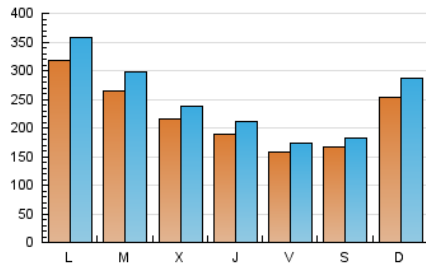

el Periódico

1. Cifras totales y promedios (Nacional)

MES - AÑO	NAVEGADORES UNICOS	VISITAS	PAGINAS
Mayo - 2026	343.664	768.120	1.022.909
PROMEDIO DIARIO	22.026	24.619	32.997
PROMEDIO LUNES-VIERNES	22.502	25.173	33.708
PROMEDIO SABADO-DOMINGO	21.028	23.456	31.505
PAGINAS / VISITAS	1,34		
DURACION MEDIA VISITAS	0:01:41		
TIEMPO INTERACCIÓN MEDIO	0:01:17		

2. Secciones (Nacional)

	PAGINAS	%
HOME	140.080	13.69 %
RESTO	882.829	86.31 %

3. Por día del mes (Nacional)

Día	N. únicos	Visitas	Páginas	Día	N. únicos	Visitas	Páginas	Día	N. únicos	Visitas	Páginas
1	14.316	15.746	21.884	11	29.309	33.893	43.783	21	17.214	19.047	26.287
2	15.540	17.460	23.271	12	18.078	20.172	28.105	22	20.519	22.482	30.304
3	32.115	37.349	50.641	13	23.900	26.576	34.454	23	17.409	18.842	24.703
4	37.027	41.997	55.333	14	20.126	22.701	29.808	24	17.830	19.225	26.620
5	20.218	22.792	30.184	15	12.755	14.059	20.064	25	29.483	32.300	44.136
6	12.269	13.735	20.104	16	18.483	19.829	26.580	26	22.712	24.921	34.150
7	11.030	12.484	18.075	17	29.019	33.276	44.643	27	17.266	19.893	26.503
8	10.067	11.766	17.343	18	31.645	34.489	48.648	28	26.759	29.935	38.508
9	10.750	11.861	17.276	19	44.339	51.316	63.547	29	20.797	23.017	31.417
10	30.846	34.742	44.915	20	32.712	35.316	45.226	30	21.332	23.321	31.596
								31	16.952	18.659	24.801

4. Gráficas (Nacional)

4.1 Por día de la semana (promedio)

N. únicos / Visitas (x 100)

Páginas (x 100)

4.2 Por franja horaria (promedio)

Visitas_ (x 1000)

Páginas (x 1000)

4.3 Por meses