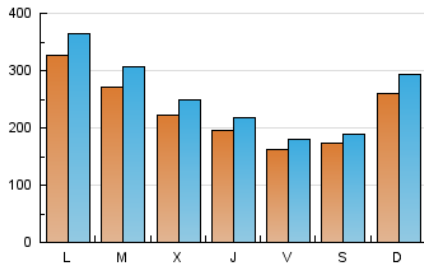

el Periódico

1. Cifras totales y promedios (Nacional e Internacional)

MES - AÑO	NAVEGADORES UNICOS	VISITAS	PAGINAS
Mayo - 2026	357.769	790.089	1.056.205
PROMEDIO DIARIO	22.686	25.354	34.071
PROMEDIO LUNES-VIERNES	23.189	25.942	34.824
PROMEDIO SABADO-DOMINGO	21.630	24.119	32.491
PAGINAS / VISITAS	1,34		
DURACION MEDIA VISITAS	0:01:45		
TIEMPO INTERACCIÓN MEDIO	0:01:16		

2. Secciones (Nacional e Internacional)

	PAGINAS	%
HOME	150.867	14.28 %
RESTO	905.338	85.72 %

3. Por día del mes (Nacional e Internacional)

Día	N. únicos	Visitas	Páginas	Día	N. únicos	Visitas	Páginas	Día	N. únicos	Visitas	Páginas
1	14.763	16.372	22.617	11	29.985	34.459	44.847	21	17.962	19.915	27.391
2	16.167	18.216	24.287	12	18.681	20.836	29.073	22	21.192	23.166	31.306
3	32.733	38.103	51.814	13	24.635	27.587	35.659	23	17.970	19.357	25.589
4	37.872	42.962	56.829	14	20.710	23.299	30.862	24	18.477	19.822	27.623
5	20.850	23.590	31.244	15	13.369	14.723	21.024	25	30.073	32.932	45.280
6	12.713	14.363	20.981	16	19.336	20.844	27.888	26	23.501	25.838	35.534
7	11.856	13.135	19.124	17	29.673	34.049	45.765	27	17.951	20.660	27.592
8	10.591	12.390	18.320	18	32.412	35.327	49.931	28	27.584	30.785	39.666
9	11.231	12.470	18.085	19	45.233	52.233	64.941	29	21.349	23.594	32.412
10	31.344	35.185	45.835	20	33.678	36.623	46.661	30	21.843	23.958	32.441
								31	17.527	19.181	25.584

4. Gráficas (Nacional e Internacional)

4.1 Por día de la semana (promedio)

N. únicos / Visitas (x 100)

Páginas (x 100)

4.2 Por franja horaria (promedio)

Visitas_ (x 1000)

Páginas (x 1000)

4.3 Por meses