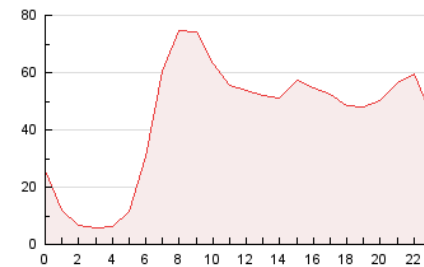

2. Secciones (Nacional e Internacional)

	PAGINAS	%
HOME	150.867	14.28 %
RESTO	905.338	85.72 %

3. Por día del mes (Nacional e Internacional)

Día	N. únicos	Visitas	Páginas	Día	N. únicos	Visitas	Páginas	Día	N. únicos	Visitas	Páginas
1	14.763	16.372	22.617	11	29.985	34.459	44.847	21	17.962	19.915	27.391
2	16.167	18.216	24.287	12	18.681	20.836	29.073	22	21.192	23.166	31.306
3	32.733	38.103	51.814	13	24.635	27.587	35.659	23	17.970	19.357	25.589
4	37.872	42.962	56.829	14	20.710	23.299	30.862	24	18.477	19.822	27.623
5	20.850	23.590	31.244	15	13.369	14.723	21.024	25	30.073	32.932	45.280
6	12.713	14.363	20.981	16	19.336	20.844	27.888	26	23.501	25.838	35.534
7	11.856	13.135	19.124	17	29.673	34.049	45.765	27	17.951	20.660	27.592
8	10.591	12.390	18.320	18	32.412	35.327	49.931	28	27.584	30.785	39.666
9	11.231	12.470	18.085	19	45.233	52.233	64.941	29	21.349	23.594	32.412
10	31.344	35.185	45.835	20	33.678	36.623	46.661	30	21.843	23.958	32.441
								31	17.527	19.181	25.584

4. Gráficas (Nacional e Internacional)

4.1 Por día de la semana (promedio)

N. únicos / Visitas (x 100)

Páginas (x 100)

4.2 Por franja horaria (promedio)

Visitas_ (x 1000)

Páginas (x 1000)

4.3 Por meses