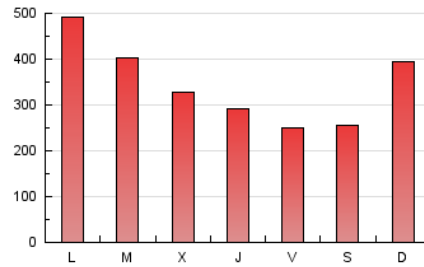

el Periódico

1. Cifras totales y promedios (Nacional e Internacional)

MES - AÑO	NAVEGADORES UNICOS	VISITAS	PAGINAS
Mayo - 2026	357.769	790.089	1.056.205
PROMEDIO DIARIO	22.686	25.354	34.071
PROMEDIO LUNES-VIERNES	23.189	25.942	34.824
PROMEDIO SABADO-DOMINGO	21.630	24.119	32.491
PAGINAS / VISITAS	1,34		
DURACION MEDIA VISITAS	0:01:45		
TIEMPO INTERACCIÓN MEDIO	0:01:16		

2. Secciones (Nacional e Internacional)

	PAGINAS	%
HOME	150.867	14.28 %
RESTO	905.338	85.72 %

3. Por día del mes (Nacional e Internacional)

Día	N. únicos	Visitas	Páginas	Día	N. únicos	Visitas	Páginas	Día	N. únicos	Visitas	Páginas
1	14.763	16.372	22.617	11	29.985	34.459	44.847	21	17.962	19.915	27.391
2	16.167	18.216	24.287	12	18.681	20.836	29.073	22	21.192	23.166	31.306
3	32.733	38.103	51.814	13	24.635	27.587	35.659	23	17.970	19.357	25.589
4	37.872	42.962	56.829	14	20.710	23.299	30.862	24	18.477	19.822	27.623
5	20.850	23.590	31.244	15	13.369	14.723	21.024	25	30.073	32.932	45.280
6	12.713	14.363	20.981	16	19.336	20.844	27.888	26	23.501	25.838	35.534
7	11.856	13.135	19.124	17	29.673	34.049	45.765	27	17.951	20.660	27.592
8	10.591	12.390	18.320	18	32.412	35.327	49.931	28	27.584	30.785	39.666
9	11.231	12.470	18.085	19	45.233	52.233	64.941	29	21.349	23.594	32.412
10	31.344	35.185	45.835	20	33.678	36.623	46.661	30	21.843	23.958	32.441
								31	17.527	19.181	25.584

4. Gráficas (Nacional e Internacional)

4.1 Por día de la semana (promedio)

N. únicos / Visitas (x 100)

Páginas (x 100)

4.2 Por franja horaria (promedio)

Visitas_ (x 1000)

Páginas (x 1000)

4.3 Por meses