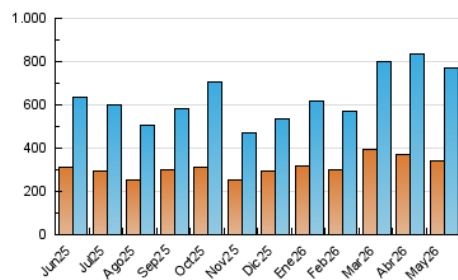

el Periódico

1. Cifras totales y promedios (Nacional)

MES - AÑO	NAVEGADORES UNICOS	VISITAS	PAGINAS
Mayo - 2026	343.664	768.120	1.022.909
PROMEDIO DIARIO	22.026	24.619	32.997
PROMEDIO LUNES-VIERNES	22.502	25.173	33.708
PROMEDIO SABADO-DOMINGO	21.028	23.456	31.505
PAGINAS / VISITAS	1,34		
DURACION MEDIA VISITAS	0:01:41		
TIEMPO INTERACCIÓN MEDIO	0:01:17		

2. Secciones (Nacional)

	PAGINAS	%
HOME	140.080	13.69 %
RESTO	882.829	86.31 %

3. Por día del mes (Nacional)

Día	N. únicos	Visitas	Páginas	Día	N. únicos	Visitas	Páginas	Día	N. únicos	Visitas	Páginas
1	14.316	15.746	21.884	11	29.309	33.893	43.783	21	17.214	19.047	26.287
2	15.540	17.460	23.271	12	18.078	20.172	28.105	22	20.519	22.482	30.304
3	32.115	37.349	50.641	13	23.900	26.576	34.454	23	17.409	18.842	24.703
4	37.027	41.997	55.333	14	20.126	22.701	29.808	24	17.830	19.225	26.620
5	20.218	22.792	30.184	15	12.755	14.059	20.064	25	29.483	32.300	44.136
6	12.269	13.735	20.104	16	18.483	19.829	26.580	26	22.712	24.921	34.150
7	11.030	12.484	18.075	17	29.019	33.276	44.643	27	17.266	19.893	26.503
8	10.067	11.766	17.343	18	31.645	34.489	48.648	28	26.759	29.935	38.508
9	10.750	11.861	17.276	19	44.339	51.316	63.547	29	20.797	23.017	31.417
10	30.846	34.742	44.915	20	32.712	35.316	45.226	30	21.332	23.321	31.596
								31	16.952	18.659	24.801

4. Gráficas (Nacional)

4.1 Por día de la semana (promedio)

N. únicos / Visitas (x 100)

Páginas (x 100)

4.2 Por franja horaria (promedio)

Visitas_ (x 1000)

Páginas (x 1000)

4.3 Por meses

N. únicos / Visitas (x 1000)

Páginas (x 1000)

5. Observaciones

Este Medio Electrónico de Comunicación ha sido medido por la herramienta Google Analytics de Google (GA4).

6. Definiciones básicas (Para más información ver Normas Técnicas para el Control de los Medios Electrónicos de Comunicación)