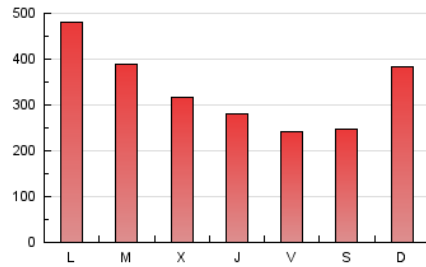

el Periódico

1. Cifras totales y promedios (Nacional)

MES - AÑO	NAVEGADORES UNICOS	VISITAS	PAGINAS
Mayo - 2026	343.664	768.120	1.022.909
PROMEDIO DIARIO	22.026	24.619	32.997
PROMEDIO LUNES-VIERNES	22.502	25.173	33.708
PROMEDIO SABADO-DOMINGO	21.028	23.456	31.505
PAGINAS / VISITAS	1,34		
DURACION MEDIA VISITAS	0:01:41		
TIEMPO INTERACCIÓN MEDIO	0:01:17		

2. Secciones (Nacional)

	PAGINAS	%
HOME	140.080	13.69 %
RESTO	882.829	86.31 %

3. Por día del mes (Nacional)

Día	N. únicos	Visitas	Páginas	Día	N. únicos	Visitas	Páginas	Día	N. únicos	Visitas	Páginas
1	14.316	15.746	21.884	11	29.309	33.893	43.783	21	17.214	19.047	26.287
2	15.540	17.460	23.271	12	18.078	20.172	28.105	22	20.519	22.482	30.304
3	32.115	37.349	50.641	13	23.900	26.576	34.454	23	17.409	18.842	24.703
4	37.027	41.997	55.333	14	20.126	22.701	29.808	24	17.830	19.225	26.620
5	20.218	22.792	30.184	15	12.755	14.059	20.064	25	29.483	32.300	44.136
6	12.269	13.735	20.104	16	18.483	19.829	26.580	26	22.712	24.921	34.150
7	11.030	12.484	18.075	17	29.019	33.276	44.643	27	17.266	19.893	26.503
8	10.067	11.766	17.343	18	31.645	34.489	48.648	28	26.759	29.935	38.508
9	10.750	11.861	17.276	19	44.339	51.316	63.547	29	20.797	23.017	31.417
10	30.846	34.742	44.915	20	32.712	35.316	45.226	30	21.332	23.321	31.596
								31	16.952	18.659	24.801

4. Gráficas (Nacional)

4.1 Por día de la semana (promedio)

N. únicos / Visitas (x 100)

Páginas (x 100)

4.2 Por franja horaria (promedio)

Visitas_ (x 1000)

Páginas (x 1000)

4.3 Por meses