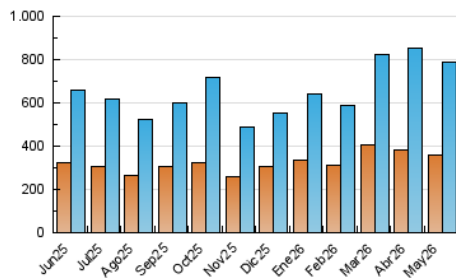

4.3 Por meses

N. únicos / Visitas (x 1000)