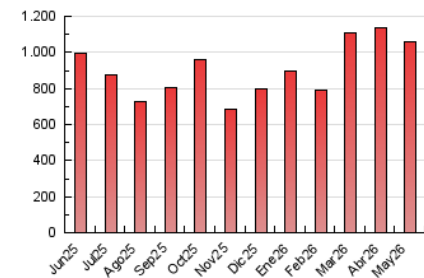

Páginas (x 1000)