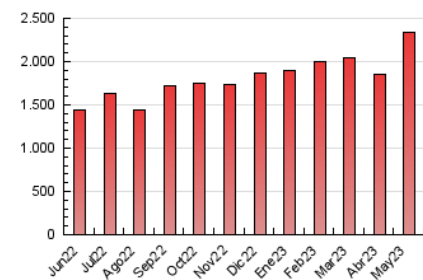

Páginas (x 1000)