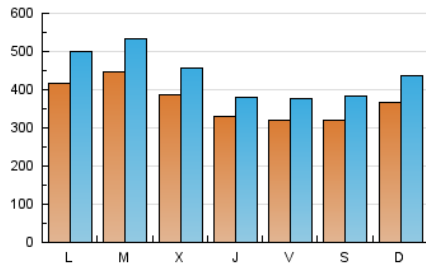

4. Gráficas (Nacional)

4.1 Por día de la semana (promedio)

N. únicos / Visitas (x 100)