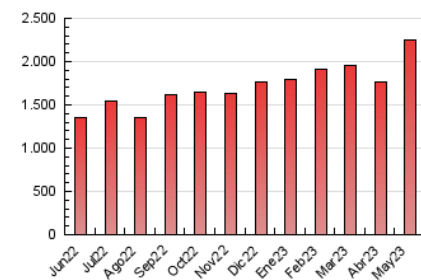

#### 3. Por día del mes (Nacional)

Día	N. únicos	Visitas	Páginas	Día	N. únicos	Visitas	Páginas	Día	N. únicos	Visitas	Páginas
1	45.947	56.237	86.478	11	21.953	25.499	45.988	21	36.226	42.064	64.564
2	34.194	40.817	66.546	12	23.936	27.674	46.940	22	39.765	47.567	75.470
3	29.038	34.096	58.512	13	19.731	23.034	37.942	23	50.094	61.634	96.366
4	23.061	26.756	46.458	14	28.930	34.383	53.916	24	45.452	54.050	84.370
5	20.459	24.008	41.831	15	39.951	46.977	74.713	25	45.161	53.507	86.887
6	20.418	23.963	46.750	16	61.553	75.772	115.219	26	47.127	56.915	91.041
7	18.949	22.331	56.600	17	65.771	78.040	121.321	27	55.948	67.958	110.216
8	23.603	27.583	53.698	18	41.301	46.785	73.950	28	62.347	75.340	117.083
9	35.519	41.009	64.586	19	35.977	42.024	68.622	29	58.681	72.289	117.785
10	30.661	35.039	57.182	20	31.986	38.062	58.520	30	41.637	47.966	77.112
								31	22.602	26.837	48.383

### 4.1 Por día de la semana (promedio)

N. únicos / Visitas (x 100)

Páginas (x 100)

### 4.2 Por franja horaria (promedio)

Visitas\_ (x 1000)

Páginas (x 1000)

### 4.3 Por meses

N. únicos / Visitas (x 1000)

Páginas (x 1000)