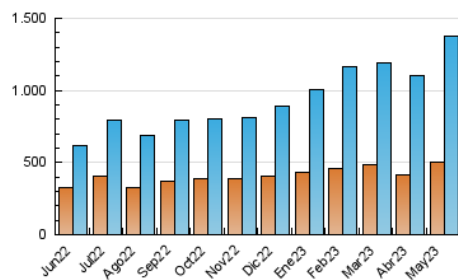

#### 3. Por día del mes (Nacional)

Día	N. únicos	Visitas	Páginas	Día	N. únicos	Visitas	Páginas	Día	N. únicos	Visitas	Páginas
1	45.947	56.237	86.478	11	21.953	25.499	45.988	21	36.226	42.064	64.564
2	34.194	40.817	66.546	12	23.936	27.674	46.940	22	39.765	47.567	75.470
3	29.038	34.096	58.512	13	19.731	23.034	37.942	23	50.094	61.634	96.366
4	23.061	26.756	46.458	14	28.930	34.383	53.916	24	45.452	54.050	84.370
5	20.459	24.008	41.831	15	39.951	46.977	74.713	25	45.161	53.507	86.887
6	20.418	23.963	46.750	16	61.553	75.772	115.219	26	47.127	56.915	91.041
7	18.949	22.331	56.600	17	65.771	78.040	121.321	27	55.948	67.958	110.216
8	23.603	27.583	53.698	18	41.301	46.785	73.950	28	62.347	75.340	117.083
9	35.519	41.009	64.586	19	35.977	42.024	68.622	29	58.681	72.289	117.785
10	30.661	35.039	57.182	20	31.986	38.062	58.520	30	41.637	47.966	77.112
								31	22.602	26.837	48.383

### 4.1 Por día de la semana (promedio)

N. únicos / Visitas (x 100)

Páginas (x 100)

### 4.2 Por franja horaria (promedio)

Visitas\_ (x 1000)

Páginas (x 1000)

### 4.3 Por meses

N. únicos / Visitas (x 1000)

Páginas (x 1000)