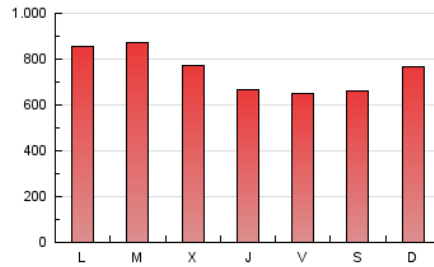

### 3. Por día del mes (Nacional e Internacional)

Día	N. únicos	Visitas	Páginas	Día	N. únicos	Visitas	Páginas	Día	N. únicos	Visitas	Páginas
1	47.994	58.682	90.079	11	23.368	27.171	48.716	21	37.821	43.734	67.166
2	36.073	42.855	69.872	12	25.074	29.126	49.327	22	41.426	49.530	78.718
3	30.718	35.874	61.467	13	20.928	24.397	40.294	23	51.940	63.858	99.812
4	24.565	28.398	49.129	14	30.364	35.978	56.559	24	47.313	56.275	87.999
5	21.662	25.446	44.090	15	41.511	48.794	77.908	25	47.019	55.730	90.344
6	21.469	25.225	49.505	16	63.086	77.687	118.588	26	48.951	58.963	94.521
7	20.287	23.876	59.277	17	67.350	80.089	124.980	27	57.799	70.172	113.559
8	24.895	29.179	56.399	18	43.059	48.865	77.500	28	66.056	80.033	123.700
9	36.820	42.569	67.143	19	37.539	43.764	71.736	29	61.703	75.903	123.814
10	31.991	36.637	59.863	20	33.265	39.517	60.852	30	43.600	50.296	80.836
								31	24.248	28.603	51.357

4. Gráficas (Nacional e Internacional)

4.1 Por día de la semana (promedio)

N. únicos / Visitas (x 100)

Páginas (x 100)

4.2 Por franja horaria (promedio)

Visitas\_ (x 1000)

Páginas (x 1000)

4.3 Por meses