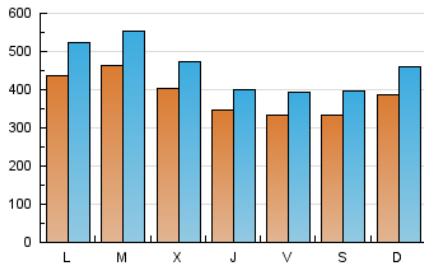

4. Gráficas (Nacional e Internacional)

4.1 Por día de la semana (promedio)

N. únicos / Visitas (x 100)