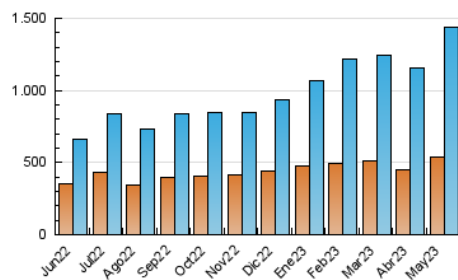

### 3. Por día del mes (Nacional e Internacional)

Día	N. únicos	Visitas	Páginas	Día	N. únicos	Visitas	Páginas	Día	N. únicos	Visitas	Páginas
1	47.994	58.682	90.079	11	23.368	27.171	48.716	21	37.821	43.734	67.166
2	36.073	42.855	69.872	12	25.074	29.126	49.327	22	41.426	49.530	78.718
3	30.718	35.874	61.467	13	20.928	24.397	40.294	23	51.940	63.858	99.812
4	24.565	28.398	49.129	14	30.364	35.978	56.559	24	47.313	56.275	87.999
5	21.662	25.446	44.090	15	41.511	48.794	77.908	25	47.019	55.730	90.344
6	21.469	25.225	49.505	16	63.086	77.687	118.588	26	48.951	58.963	94.521
7	20.287	23.876	59.277	17	67.350	80.089	124.980	27	57.799	70.172	113.559
8	24.895	29.179	56.399	18	43.059	48.865	77.500	28	66.056	80.033	123.700
9	36.820	42.569	67.143	19	37.539	43.764	71.736	29	61.703	75.903	123.814
10	31.991	36.637	59.863	20	33.265	39.517	60.852	30	43.600	50.296	80.836
								31	24.248	28.603	51.357

4. Gráficas (Nacional e Internacional)

4.1 Por día de la semana (promedio)

N. únicos / Visitas (x 100)

Páginas (x 100)

4.2 Por franja horaria (promedio)

Visitas\_ (x 1000)

Páginas (x 1000)

4.3 Por meses

N. únicos / Visitas (x 1000)

Páginas (x 1000)