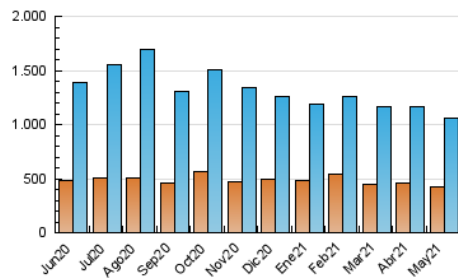

#### 3. Por día del mes (Nacional)

Día	N. únicos	Visitas	Páginas	Día	N. únicos	Visitas	Páginas	Día	N. únicos	Visitas	Páginas
1	25.598	30.930	64.810	11	28.424	34.919	81.443	21	35.916	42.192	80.935
2	22.008	26.967	56.724	12	25.364	31.084	75.050	22	26.883	32.231	64.708
3	18.337	23.751	61.080	13	21.550	26.811	65.909	23	26.841	32.431	67.828
4	19.903	25.625	65.032	14	29.113	34.590	74.165	24	31.482	37.483	81.287
5	28.552	33.947	79.725	15	19.261	23.354	51.927	25	40.979	49.962	102.727
6	23.982	28.836	64.127	16	30.131	36.719	73.155	26	35.485	43.162	91.657
7	20.454	25.200	59.125	17	35.331	43.094	96.081	27	27.948	34.189	76.904
8	28.581	33.603	64.582	18	18.802	24.432	63.627	28	43.722	52.866	104.566
9	26.853	32.360	66.531	19	34.299	39.791	78.876	29	25.385	30.525	63.052
10	32.739	40.055	90.358	20	22.287	26.783	62.315	30	32.557	39.243	76.267
								31	32.701	39.965	86.958

##### 4.1 Por día de la semana (promedio)

N. únicos / Visitas (x 100)

Páginas (x 100)

##### 4.2 Por franja horaria (promedio)

Visitas (x 1000)

Páginas (x 1000)

##### 4.3 Por meses

N. únicos / Visitas (x 1000)

Páginas (x 1000)