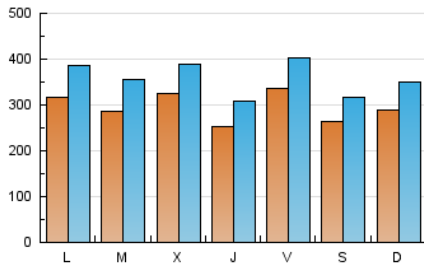

4. Gráficas (Nacional e Internacional)

4.1 Por día de la semana (promedio)

N. únicos / Visitas (x 100)