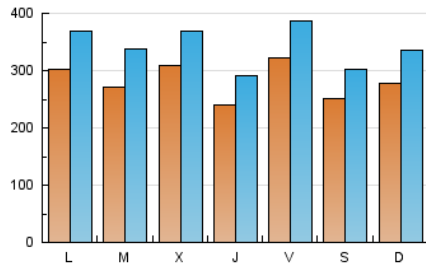

4. Gráficas (Nacional)

4.1 Por día de la semana (promedio)

N. únicos / Visitas (x 100)