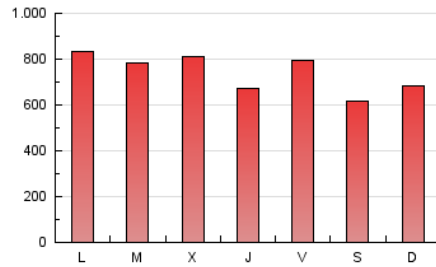

Páginas (x 100)