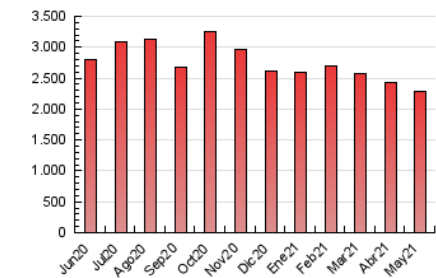

#### 3. Por día del mes (Nacional)

Día	N. únicos	Visitas	Páginas	Día	N. únicos	Visitas	Páginas	Día	N. únicos	Visitas	Páginas
1	25.598	30.930	64.810	11	28.424	34.919	81.443	21	35.916	42.192	80.935
2	22.008	26.967	56.724	12	25.364	31.084	75.050	22	26.883	32.231	64.708
3	18.337	23.751	61.080	13	21.550	26.811	65.909	23	26.841	32.431	67.828
4	19.903	25.625	65.032	14	29.113	34.590	74.165	24	31.482	37.483	81.287
5	28.552	33.947	79.725	15	19.261	23.354	51.927	25	40.979	49.962	102.727
6	23.982	28.836	64.127	16	30.131	36.719	73.155	26	35.485	43.162	91.657
7	20.454	25.200	59.125	17	35.331	43.094	96.081	27	27.948	34.189	76.904
8	28.581	33.603	64.582	18	18.802	24.432	63.627	28	43.722	52.866	104.566
9	26.853	32.360	66.531	19	34.299	39.791	78.876	29	25.385	30.525	63.052
10	32.739	40.055	90.358	20	22.287	26.783	62.315	30	32.557	39.243	76.267
								31	32.701	39.965	86.958

##### 4.1 Por día de la semana (promedio)

N. únicos / Visitas (x 100)

Páginas (x 100)

##### 4.2 Por franja horaria (promedio)

Visitas (x 1000)

Páginas (x 1000)

##### 4.3 Por meses

N. únicos / Visitas (x 1000)

Páginas (x 1000)