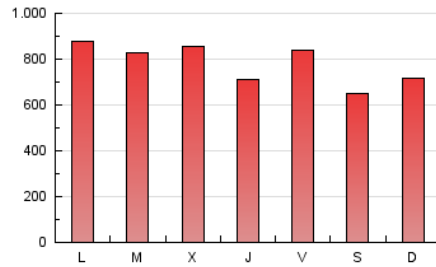

### 1. Cifras totales y promedios (Nacional e Internacional)

MES - AÑO	NAVEGADORES UNICOS	VISITAS	PAGINAS
Mayo - 2021	450.000	1.109.380	2.417.221
<b>PROMEDIO DIARIO</b>	<b>29.511</b>	<b>35.786</b>	<b>77.975</b>
<b>PROMEDIO LUNES-VIERNES</b>	<b>30.396</b>	<b>36.968</b>	<b>82.521</b>
<b>PROMEDIO SABADO-DOMINGO</b>	<b>27.652</b>	<b>33.305</b>	<b>68.429</b>
<b>PAGINAS / VISITAS</b>	<b>2,18</b>		
<b>DURACION MEDIA VISITAS</b>	<b>0:05:44</b>		
<b>DURACION MEDIA PAGINAS</b>	<b>0:04:51</b>		

### 3. Por día del mes (Nacional e Internacional)

Día	N. únicos	Visitas	Páginas	Día	N. únicos	Visitas	Páginas	Día	N. únicos	Visitas	Páginas
1	26.760	32.304	68.001	11	30.094	36.890	86.564	21	37.187	43.836	84.591
2	23.254	28.449	60.096	12	26.944	33.117	79.636	22	28.015	33.570	67.683
3	19.625	25.406	65.101	13	22.977	28.535	70.327	23	28.063	33.964	71.638
4	21.405	27.566	69.717	14	30.542	36.335	78.402	24	32.910	39.211	85.866
5	30.000	35.762	84.183	15	20.502	24.843	55.423	25	42.692	51.949	107.444
6	25.529	30.541	67.944	16	31.429	38.238	76.666	26	36.994	44.953	95.723
7	21.831	26.870	63.058	17	37.073	45.190	101.246	27	29.449	35.913	81.113
8	30.058	35.284	68.343	18	20.146	26.115	68.081	28	45.174	54.568	108.586
9	28.057	33.846	70.012	19	35.756	41.571	82.994	29	26.585	31.860	66.656
10	34.296	42.039	95.628	20	23.615	28.340	65.993	30	33.797	40.689	79.768
								31	34.071	41.626	90.738

4. Gráficas (Nacional e Internacional)

4.1 Por día de la semana (promedio)

N. únicos / Visitas (x 100)

Páginas (x 100)

4.2 Por franja horaria (promedio)

Visitas (x 1000)

Páginas (x 1000)

4.3 Por meses