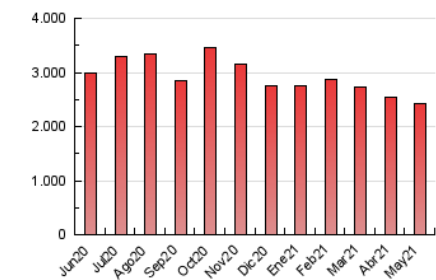

Páginas (x 1000)