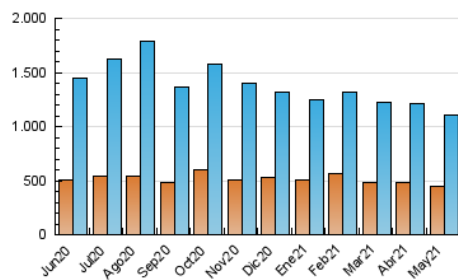

### 1. Cifras totales y promedios (Nacional e Internacional)

MES - AÑO	NAVEGADORES UNICOS	VISITAS	PAGINAS
Mayo - 2021	450.000	1.109.380	2.417.221
<b>PROMEDIO DIARIO</b>	<b>29.511</b>	<b>35.786</b>	<b>77.975</b>
<b>PROMEDIO LUNES-VIERNES</b>	<b>30.396</b>	<b>36.968</b>	<b>82.521</b>
<b>PROMEDIO SABADO-DOMINGO</b>	<b>27.652</b>	<b>33.305</b>	<b>68.429</b>
<b>PAGINAS / VISITAS</b>	<b>2,18</b>		
<b>DURACION MEDIA VISITAS</b>	<b>0:05:44</b>		
<b>DURACION MEDIA PAGINAS</b>	<b>0:04:51</b>		

### 3. Por día del mes (Nacional e Internacional)

Día	N. únicos	Visitas	Páginas	Día	N. únicos	Visitas	Páginas	Día	N. únicos	Visitas	Páginas
1	26.760	32.304	68.001	11	30.094	36.890	86.564	21	37.187	43.836	84.591
2	23.254	28.449	60.096	12	26.944	33.117	79.636	22	28.015	33.570	67.683
3	19.625	25.406	65.101	13	22.977	28.535	70.327	23	28.063	33.964	71.638
4	21.405	27.566	69.717	14	30.542	36.335	78.402	24	32.910	39.211	85.866
5	30.000	35.762	84.183	15	20.502	24.843	55.423	25	42.692	51.949	107.444
6	25.529	30.541	67.944	16	31.429	38.238	76.666	26	36.994	44.953	95.723
7	21.831	26.870	63.058	17	37.073	45.190	101.246	27	29.449	35.913	81.113
8	30.058	35.284	68.343	18	20.146	26.115	68.081	28	45.174	54.568	108.586
9	28.057	33.846	70.012	19	35.756	41.571	82.994	29	26.585	31.860	66.656
10	34.296	42.039	95.628	20	23.615	28.340	65.993	30	33.797	40.689	79.768
								31	34.071	41.626	90.738

4. Gráficas (Nacional e Internacional)

4.1 Por día de la semana (promedio)

N. únicos / Visitas (x 100)

Páginas (x 100)

4.2 Por franja horaria (promedio)

Visitas (x 1000)

Páginas (x 1000)

4.3 Por meses

N. únicos / Visitas (x 1000)

Páginas (x 1000)