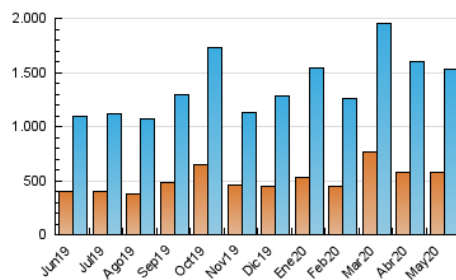

4.3 Por meses

N. únicos / Visitas (x 1000)