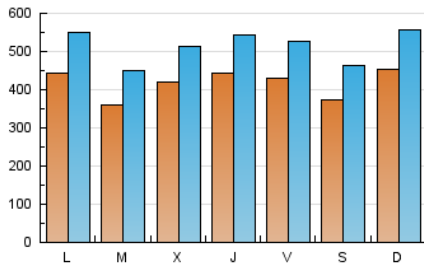

el Periódico

1. Cifras totales y promedios (Nacional e Internacional)

MES - AÑO	NAVEGADORES UNICOS	VISITAS	PAGINAS
Mayo - 2020	611.845	1.595.961	3.451.333
PROMEDIO DIARIO	41.779	51.483	111.333
PROMEDIO LUNES-VIERNES	41.971	51.724	114.351
PROMEDIO SABADO-DOMINGO	41.376	50.975	104.995
PAGINAS / VISITAS	2,16		
DURACION MEDIA VISITAS	0:06:31		
DURACION MEDIA PAGINAS	0:05:36		

2. Secciones (Nacional e Internacional)

	PAGINAS	%
HOME	1.030.025	29.84 %
RESTO	2.421.308	70.16 %

3. Por día del mes (Nacional e Internacional)

Día	N. únicos	Visitas	Páginas	Día	N. únicos	Visitas	Páginas	Día	N. únicos	Visitas	Páginas
1	58.168	71.199	138.011	11	49.954	62.008	129.754	21	41.196	50.242	111.978
2	47.678	58.542	120.021	12	39.783	49.483	112.904	22	33.259	41.676	97.468
3	55.255	67.287	129.980	13	48.755	59.140	128.076	23	30.206	38.117	86.341
4	44.416	54.908	114.389	14	47.453	58.811	131.087	24	34.096	42.265	94.572
5	36.336	45.734	103.625	15	38.804	47.865	106.600	25	38.457	47.416	107.693
6	39.614	49.044	113.566	16	39.046	48.433	100.460	26	35.753	43.778	100.202
7	45.053	55.246	122.465	17	38.915	48.079	99.943	27	38.904	47.619	108.799
8	41.713	51.479	114.832	18	45.086	55.645	116.570	28	43.452	53.050	114.676
9	40.622	50.856	106.644	19	32.406	40.528	99.463	29	42.307	51.343	113.637
10	65.888	79.807	147.141	20	40.528	49.997	115.586	30	29.458	36.262	77.629
								31	32.599	40.102	87.221

4. Gráficas (Nacional e Internacional)

4.1 Por día de la semana (promedio)

N. únicos / Visitas (x 100)

Páginas (x 100)

4.2 Por franja horaria (promedio)

Visitas (x 1000)

Páginas (x 1000)

4.3 Por meses