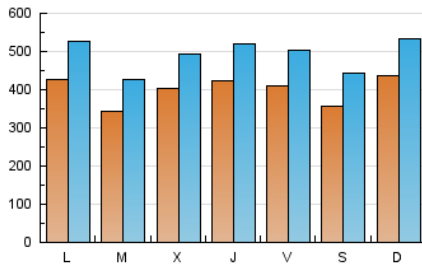

el Periódico

1. Cifras totales y promedios (Nacional)

MES - AÑO	NAVEGADORES UNICOS	VISITAS	PAGINAS
Mayo - 2020	579.769	1.527.920	3.271.883
PROMEDIO DIARIO	40.026	49.288	105.545
PROMEDIO LUNES-VIERNES	40.179	49.453	108.228
PROMEDIO SABADO-DOMINGO	39.704	48.941	99.910
PAGINAS / VISITAS	2,14		
DURACION MEDIA VISITAS	0:06:24		
DURACION MEDIA PAGINAS	0:05:36		

2. Secciones (Nacional)

	PAGINAS	%
HOME	955.900	29.22 %
RESTO	2.315.983	70.78 %

3. Por día del mes (Nacional)

Día	N. únicos	Visitas	Páginas	Día	N. únicos	Visitas	Páginas	Día	N. únicos	Visitas	Páginas
1	56.138	68.738	132.357	11	48.037	59.293	122.413	21	39.544	48.188	106.574
2	45.554	56.099	113.886	12	37.831	47.125	106.364	22	31.693	39.753	92.305
3	53.036	64.744	124.398	13	46.996	56.772	121.464	23	28.830	36.351	81.563
4	42.643	52.419	108.403	14	45.498	56.433	124.916	24	32.522	40.340	89.133
5	34.403	43.318	97.444	15	36.902	45.591	100.830	25	36.735	45.249	101.871
6	37.626	46.659	106.996	16	37.555	46.504	96.147	26	34.085	41.593	94.569
7	43.096	52.915	116.298	17	37.460	46.197	95.491	27	37.198	45.514	102.672
8	39.798	49.152	108.815	18	43.415	53.334	110.931	28	41.661	50.885	107.652
9	39.038	48.776	101.465	19	30.829	38.440	93.385	29	40.627	49.226	106.903
10	63.711	77.288	140.924	20	39.008	47.916	109.624	30	27.989	34.550	73.277
								31	31.340	38.558	82.813

4. Gráficas (Nacional)

4.1 Por día de la semana (promedio)

N. únicos / Visitas (x 100)

Páginas (x 100)

4.2 Por franja horaria (promedio)

Visitas (x 1000)

Páginas (x 1000)

4.3 Por meses