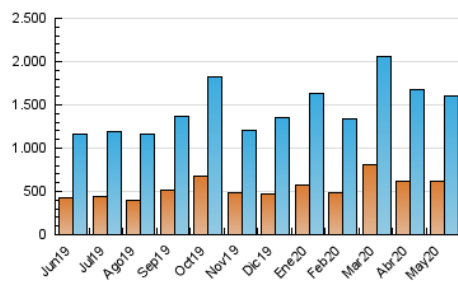

4.3 Por meses

N. únicos / Visitas (x 1000)