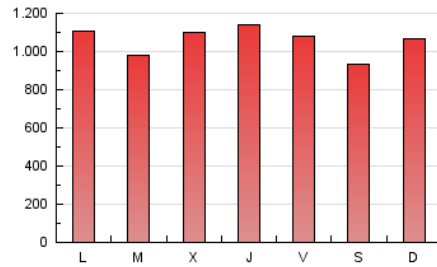

el Periódico

1. Cifras totales y promedios (Nacional)

MES - AÑO	NAVEGADORES UNICOS	VISITAS	PAGINAS
Mayo - 2020	579.769	1.527.920	3.271.883
PROMEDIO DIARIO	40.026	49.288	105.545
PROMEDIO LUNES-VIERNES	40.179	49.453	108.228
PROMEDIO SABADO-DOMINGO	39.704	48.941	99.910
PAGINAS / VISITAS	2,14		
DURACION MEDIA VISITAS	0:06:24		
DURACION MEDIA PAGINAS	0:05:36		

2. Secciones (Nacional)

	PAGINAS	%
HOME	955.900	29.22 %
RESTO	2.315.983	70.78 %

3. Por día del mes (Nacional)

Día	N. únicos	Visitas	Páginas	Día	N. únicos	Visitas	Páginas	Día	N. únicos	Visitas	Páginas
1	56.138	68.738	132.357	11	48.037	59.293	122.413	21	39.544	48.188	106.574
2	45.554	56.099	113.886	12	37.831	47.125	106.364	22	31.693	39.753	92.305
3	53.036	64.744	124.398	13	46.996	56.772	121.464	23	28.830	36.351	81.563
4	42.643	52.419	108.403	14	45.498	56.433	124.916	24	32.522	40.340	89.133
5	34.403	43.318	97.444	15	36.902	45.591	100.830	25	36.735	45.249	101.871
6	37.626	46.659	106.996	16	37.555	46.504	96.147	26	34.085	41.593	94.569
7	43.096	52.915	116.298	17	37.460	46.197	95.491	27	37.198	45.514	102.672
8	39.798	49.152	108.815	18	43.415	53.334	110.931	28	41.661	50.885	107.652
9	39.038	48.776	101.465	19	30.829	38.440	93.385	29	40.627	49.226	106.903
10	63.711	77.288	140.924	20	39.008	47.916	109.624	30	27.989	34.550	73.277
								31	31.340	38.558	82.813

4. Gráficas (Nacional)

4.1 Por día de la semana (promedio)

N. únicos / Visitas (x 100)

Páginas (x 100)

4.2 Por franja horaria (promedio)

Visitas (x 1000)

Páginas (x 1000)

4.3 Por meses