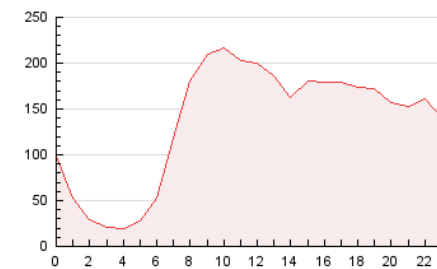

2. Secciones (Nacional)

	PAGINAS	%
HOME	955.900	29.22 %
RESTO	2.315.983	70.78 %

3. Por día del mes (Nacional)

Día	N. únicos	Visitas	Páginas	Día	N. únicos	Visitas	Páginas	Día	N. únicos	Visitas	Páginas
1	56.138	68.738	132.357	11	48.037	59.293	122.413	21	39.544	48.188	106.574
2	45.554	56.099	113.886	12	37.831	47.125	106.364	22	31.693	39.753	92.305
3	53.036	64.744	124.398	13	46.996	56.772	121.464	23	28.830	36.351	81.563
4	42.643	52.419	108.403	14	45.498	56.433	124.916	24	32.522	40.340	89.133
5	34.403	43.318	97.444	15	36.902	45.591	100.830	25	36.735	45.249	101.871
6	37.626	46.659	106.996	16	37.555	46.504	96.147	26	34.085	41.593	94.569
7	43.096	52.915	116.298	17	37.460	46.197	95.491	27	37.198	45.514	102.672
8	39.798	49.152	108.815	18	43.415	53.334	110.931	28	41.661	50.885	107.652
9	39.038	48.776	101.465	19	30.829	38.440	93.385	29	40.627	49.226	106.903
10	63.711	77.288	140.924	20	39.008	47.916	109.624	30	27.989	34.550	73.277
								31	31.340	38.558	82.813

4. Gráficas (Nacional)

4.1 Por día de la semana (promedio)

N. únicos / Visitas (x 100)

Páginas (x 100)

4.2 Por franja horaria (promedio)

Visitas (x 1000)

Páginas (x 1000)

4.3 Por meses