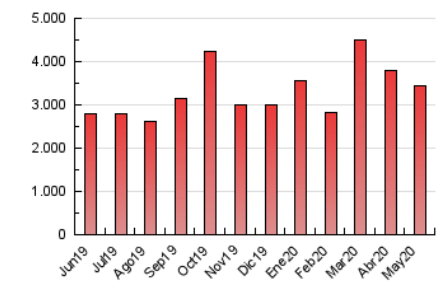

Páginas (x 1000)