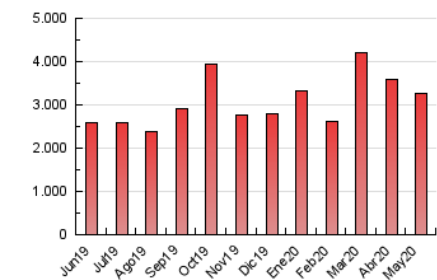

Páginas (x 1000)