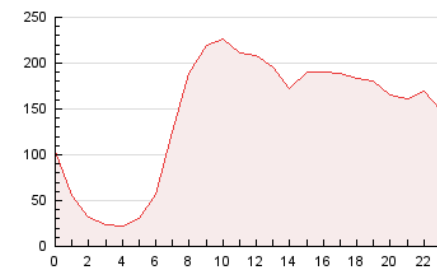

2. Secciones (Nacional e Internacional)

	PAGINAS	%
HOME	1.030.025	29.84 %
RESTO	2.421.308	70.16 %

3. Por día del mes (Nacional e Internacional)

Día	N. únicos	Visitas	Páginas	Día	N. únicos	Visitas	Páginas	Día	N. únicos	Visitas	Páginas
1	58.168	71.199	138.011	11	49.954	62.008	129.754	21	41.196	50.242	111.978
2	47.678	58.542	120.021	12	39.783	49.483	112.904	22	33.259	41.676	97.468
3	55.255	67.287	129.980	13	48.755	59.140	128.076	23	30.206	38.117	86.341
4	44.416	54.908	114.389	14	47.453	58.811	131.087	24	34.096	42.265	94.572
5	36.336	45.734	103.625	15	38.804	47.865	106.600	25	38.457	47.416	107.693
6	39.614	49.044	113.566	16	39.046	48.433	100.460	26	35.753	43.778	100.202
7	45.053	55.246	122.465	17	38.915	48.079	99.943	27	38.904	47.619	108.799
8	41.713	51.479	114.832	18	45.086	55.645	116.570	28	43.452	53.050	114.676
9	40.622	50.856	106.644	19	32.406	40.528	99.463	29	42.307	51.343	113.637
10	65.888	79.807	147.141	20	40.528	49.997	115.586	30	29.458	36.262	77.629
								31	32.599	40.102	87.221

4. Gráficas (Nacional e Internacional)

4.1 Por día de la semana (promedio)

N. únicos / Visitas (x 100)

Páginas (x 100)

4.2 Por franja horaria (promedio)

Visitas (x 1000)

Páginas (x 1000)

4.3 Por meses