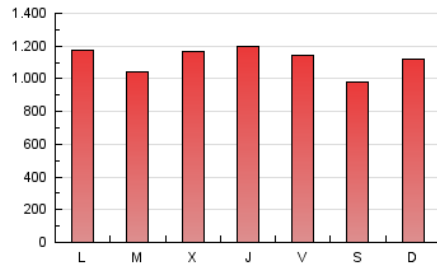

el Periódico

1. Cifras totales y promedios (Nacional e Internacional)

MES - AÑO	NAVEGADORES UNICOS	VISITAS	PAGINAS
Mayo - 2020	611.845	1.595.961	3.451.333
PROMEDIO DIARIO	41.779	51.483	111.333
PROMEDIO LUNES-VIERNES	41.971	51.724	114.351
PROMEDIO SABADO-DOMINGO	41.376	50.975	104.995
PAGINAS / VISITAS	2,16		
DURACION MEDIA VISITAS	0:06:31		
DURACION MEDIA PAGINAS	0:05:36		

2. Secciones (Nacional e Internacional)

	PAGINAS	%
HOME	1.030.025	29.84 %
RESTO	2.421.308	70.16 %

3. Por día del mes (Nacional e Internacional)

Día	N. únicos	Visitas	Páginas	Día	N. únicos	Visitas	Páginas	Día	N. únicos	Visitas	Páginas
1	58.168	71.199	138.011	11	49.954	62.008	129.754	21	41.196	50.242	111.978
2	47.678	58.542	120.021	12	39.783	49.483	112.904	22	33.259	41.676	97.468
3	55.255	67.287	129.980	13	48.755	59.140	128.076	23	30.206	38.117	86.341
4	44.416	54.908	114.389	14	47.453	58.811	131.087	24	34.096	42.265	94.572
5	36.336	45.734	103.625	15	38.804	47.865	106.600	25	38.457	47.416	107.693
6	39.614	49.044	113.566	16	39.046	48.433	100.460	26	35.753	43.778	100.202
7	45.053	55.246	122.465	17	38.915	48.079	99.943	27	38.904	47.619	108.799
8	41.713	51.479	114.832	18	45.086	55.645	116.570	28	43.452	53.050	114.676
9	40.622	50.856	106.644	19	32.406	40.528	99.463	29	42.307	51.343	113.637
10	65.888	79.807	147.141	20	40.528	49.997	115.586	30	29.458	36.262	77.629
								31	32.599	40.102	87.221

4. Gráficas (Nacional e Internacional)

4.1 Por día de la semana (promedio)

N. únicos / Visitas (x 100)

Páginas (x 100)

4.2 Por franja horaria (promedio)

Visitas (x 1000)

Páginas (x 1000)

4.3 Por meses