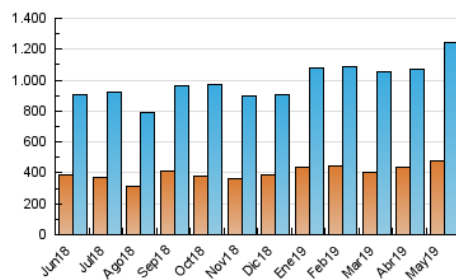

4.3 Por meses

N. únicos / Visitas (x 1000)