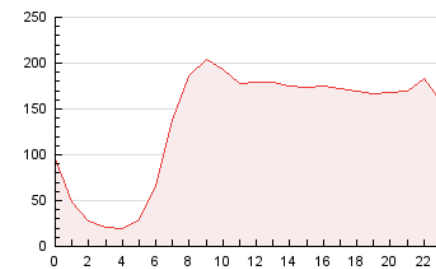

2. Secciones (Nacional e Internacional)

	PAGINAS	%
HOME	1.083.496	33.11 %
RESTO	2.189.005	66.89 %

3. Por día del mes (Nacional e Internacional)

Día	N. únicos	Visitas	Páginas	Día	N. únicos	Visitas	Páginas	Día	N. únicos	Visitas	Páginas
1	32.068	41.179	99.761	11	24.291	30.349	72.842	21	35.009	44.039	112.938
2	37.183	47.460	117.389	12	25.823	32.355	75.698	22	37.798	47.247	122.932
3	30.681	39.282	105.558	13	35.636	44.197	112.647	23	36.189	45.785	117.423
4	25.055	31.321	72.157	14	36.400	45.996	108.918	24	40.132	50.352	122.018
5	25.265	31.809	75.941	15	31.401	39.340	97.671	25	31.382	39.084	92.434
6	29.320	36.882	99.411	16	26.601	33.139	89.109	26	66.144	82.023	182.435
7	31.045	39.341	105.191	17	28.905	36.334	92.814	27	72.867	90.033	195.388
8	31.803	40.125	108.467	18	24.643	31.452	72.705	28	34.824	43.915	115.311
9	29.636	37.215	98.016	19	26.536	33.710	79.755	29	36.193	46.083	116.245
10	26.990	33.825	87.807	20	32.985	41.799	106.675	30	35.388	45.152	113.767
								31	35.471	45.063	103.078

4. Gráficas (Nacional e Internacional)

4.1 Por día de la semana (promedio)

N. únicos / Visitas (x 100)

Páginas (x 100)

4.2 Por franja horaria (promedio)

Visitas (x 1000)

Páginas (x 1000)

4.3 Por meses