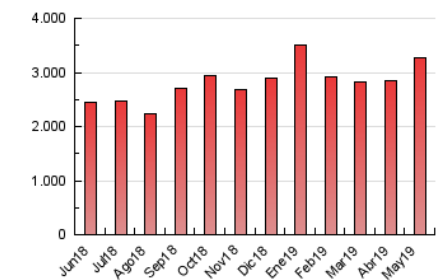

Páginas (x 1000)