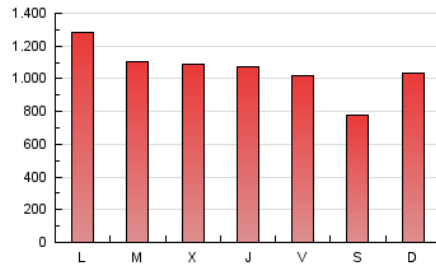

el Periódico

1. Cifras totales y promedios (Nacional e Internacional)

MES - AÑO	NAVEGADORES UNICOS	VISITAS	PAGINAS
Mayo - 2019	508.672	1.325.886	3.272.501
PROMEDIO DIARIO	33.989	42.771	105.565
PROMEDIO LUNES-VIERNES	34.979	44.078	110.806
PROMEDIO SABADO-DOMINGO	31.142	39.013	90.496
PAGINAS / VISITAS	2,47		
DURACION MEDIA VISITAS	0:06:19		
DURACION MEDIA PAGINAS	0:04:18		

2. Secciones (Nacional e Internacional)

	PAGINAS	%
HOME	1.083.496	33.11 %
RESTO	2.189.005	66.89 %

3. Por día del mes (Nacional e Internacional)

Día	N. únicos	Visitas	Páginas	Día	N. únicos	Visitas	Páginas	Día	N. únicos	Visitas	Páginas
1	32.068	41.179	99.761	11	24.291	30.349	72.842	21	35.009	44.039	112.938
2	37.183	47.460	117.389	12	25.823	32.355	75.698	22	37.798	47.247	122.932
3	30.681	39.282	105.558	13	35.636	44.197	112.647	23	36.189	45.785	117.423
4	25.055	31.321	72.157	14	36.400	45.996	108.918	24	40.132	50.352	122.018
5	25.265	31.809	75.941	15	31.401	39.340	97.671	25	31.382	39.084	92.434
6	29.320	36.882	99.411	16	26.601	33.139	89.109	26	66.144	82.023	182.435
7	31.045	39.341	105.191	17	28.905	36.334	92.814	27	72.867	90.033	195.388
8	31.803	40.125	108.467	18	24.643	31.452	72.705	28	34.824	43.915	115.311
9	29.636	37.215	98.016	19	26.536	33.710	79.755	29	36.193	46.083	116.245
10	26.990	33.825	87.807	20	32.985	41.799	106.675	30	35.388	45.152	113.767
								31	35.471	45.063	103.078

4. Gráficas (Nacional e Internacional)

4.1 Por día de la semana (promedio)

N. únicos / Visitas (x 100)

Páginas (x 100)

4.2 Por franja horaria (promedio)

Visitas (x 1000)

Páginas (x 1000)

4.3 Por meses