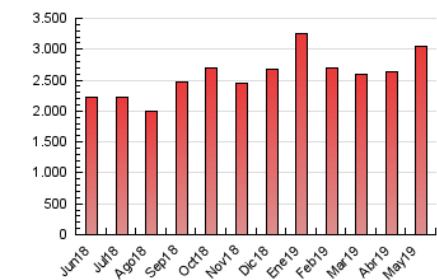

Páginas (x 1000)