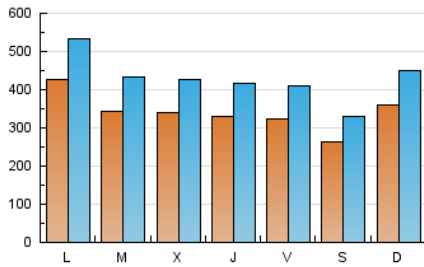

el Periódico

1. Cifras totales y promedios (Nacional e Internacional)

MES - AÑO	NAVEGADORES UNICOS	VISITAS	PAGINAS
Mayo - 2019	508.672	1.325.886	3.272.501
PROMEDIO DIARIO	33.989	42.771	105.565
PROMEDIO LUNES-VIERNES	34.979	44.078	110.806
PROMEDIO SABADO-DOMINGO	31.142	39.013	90.496
PAGINAS / VISITAS	2,47		
DURACION MEDIA VISITAS	0:06:19		
DURACION MEDIA PAGINAS	0:04:18		

2. Secciones (Nacional e Internacional)

	PAGINAS	%
HOME	1.083.496	33.11 %
RESTO	2.189.005	66.89 %

3. Por día del mes (Nacional e Internacional)

Día	N. únicos	Visitas	Páginas	Día	N. únicos	Visitas	Páginas	Día	N. únicos	Visitas	Páginas
1	32.068	41.179	99.761	11	24.291	30.349	72.842	21	35.009	44.039	112.938
2	37.183	47.460	117.389	12	25.823	32.355	75.698	22	37.798	47.247	122.932
3	30.681	39.282	105.558	13	35.636	44.197	112.647	23	36.189	45.785	117.423
4	25.055	31.321	72.157	14	36.400	45.996	108.918	24	40.132	50.352	122.018
5	25.265	31.809	75.941	15	31.401	39.340	97.671	25	31.382	39.084	92.434
6	29.320	36.882	99.411	16	26.601	33.139	89.109	26	66.144	82.023	182.435
7	31.045	39.341	105.191	17	28.905	36.334	92.814	27	72.867	90.033	195.388
8	31.803	40.125	108.467	18	24.643	31.452	72.705	28	34.824	43.915	115.311
9	29.636	37.215	98.016	19	26.536	33.710	79.755	29	36.193	46.083	116.245
10	26.990	33.825	87.807	20	32.985	41.799	106.675	30	35.388	45.152	113.767
								31	35.471	45.063	103.078

4. Gráficas (Nacional e Internacional)

4.1 Por día de la semana (promedio)

N. únicos / Visitas (x 100)

Páginas (x 100)

4.2 Por franja horaria (promedio)

Visitas (x 1000)

Páginas (x 1000)

4.3 Por meses