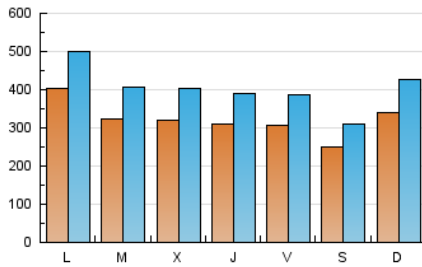

el Periódico

1. Cifras totales y promedios (Nacional)

MES - AÑO	NAVEGADORES UNICOS	VISITAS	PAGINAS
Mayo - 2019	474.581	1.247.125	3.037.553
PROMEDIO DIARIO	32.045	40.230	97.986
PROMEDIO LUNES-VIERNES	32.939	41.422	102.771
PROMEDIO SABADO-DOMINGO	29.473	36.804	84.226
PAGINAS / VISITAS	2,44		
DURACION MEDIA VISITAS	0:06:05		
DURACION MEDIA PAGINAS	0:04:14		

2. Secciones (Nacional)

	PAGINAS	%
HOME	982.565	32.35 %
RESTO	2.054.988	67.65 %

3. Por día del mes (Nacional)

Día	N. únicos	Visitas	Páginas	Día	N. únicos	Visitas	Páginas	Día	N. únicos	Visitas	Páginas
1	30.378	38.759	92.425	11	22.922	28.455	67.773	21	33.064	41.596	105.495
2	34.958	44.489	108.295	12	24.378	30.361	70.438	22	35.799	44.658	114.787
3	28.974	36.793	97.583	13	33.642	41.614	105.302	23	34.214	43.099	108.329
4	23.722	29.428	66.338	14	34.453	43.331	101.155	24	38.194	47.828	113.844
5	23.691	29.812	69.862	15	29.470	36.906	90.688	25	29.736	36.935	86.228
6	27.078	34.027	91.143	16	24.857	30.923	82.490	26	63.061	78.154	171.612
7	29.084	36.756	97.250	17	27.061	33.977	85.819	27	69.288	85.546	182.938
8	29.743	37.446	100.353	18	23.257	29.502	67.538	28	32.633	41.138	106.625
9	27.682	34.722	90.382	19	25.015	31.783	74.021	29	33.939	43.117	107.679
10	25.200	31.636	81.169	20	31.234	39.469	99.430	30	33.081	42.267	104.814
								31	33.581	42.598	95.748

4. Gráficas (Nacional)

4.1 Por día de la semana (promedio)

N. únicos / Visitas (x 100)

Páginas (x 100)

4.2 Por franja horaria (promedio)

Visitas (x 1000)

Páginas (x 1000)

4.3 Por meses