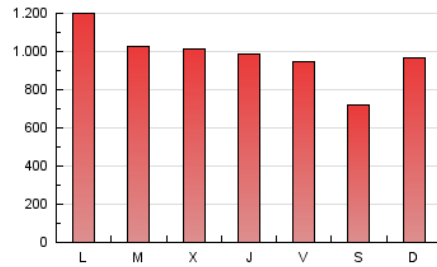

el Periódico

1. Cifras totales y promedios (Nacional)

MES - AÑO	NAVEGADORES UNICOS	VISITAS	PAGINAS
Mayo - 2019	474.581	1.247.125	3.037.553
PROMEDIO DIARIO	32.045	40.230	97.986
PROMEDIO LUNES-VIERNES	32.939	41.422	102.771
PROMEDIO SABADO-DOMINGO	29.473	36.804	84.226
PAGINAS / VISITAS	2,44		
DURACION MEDIA VISITAS	0:06:05		
DURACION MEDIA PAGINAS	0:04:14		

2. Secciones (Nacional)

	PAGINAS	%
HOME	982.565	32.35 %
RESTO	2.054.988	67.65 %

3. Por día del mes (Nacional)

Día	N. únicos	Visitas	Páginas	Día	N. únicos	Visitas	Páginas	Día	N. únicos	Visitas	Páginas
1	30.378	38.759	92.425	11	22.922	28.455	67.773	21	33.064	41.596	105.495
2	34.958	44.489	108.295	12	24.378	30.361	70.438	22	35.799	44.658	114.787
3	28.974	36.793	97.583	13	33.642	41.614	105.302	23	34.214	43.099	108.329
4	23.722	29.428	66.338	14	34.453	43.331	101.155	24	38.194	47.828	113.844
5	23.691	29.812	69.862	15	29.470	36.906	90.688	25	29.736	36.935	86.228
6	27.078	34.027	91.143	16	24.857	30.923	82.490	26	63.061	78.154	171.612
7	29.084	36.756	97.250	17	27.061	33.977	85.819	27	69.288	85.546	182.938
8	29.743	37.446	100.353	18	23.257	29.502	67.538	28	32.633	41.138	106.625
9	27.682	34.722	90.382	19	25.015	31.783	74.021	29	33.939	43.117	107.679
10	25.200	31.636	81.169	20	31.234	39.469	99.430	30	33.081	42.267	104.814
								31	33.581	42.598	95.748

4. Gráficas (Nacional)

4.1 Por día de la semana (promedio)

N. únicos / Visitas (x 100)

Páginas (x 100)

4.2 Por franja horaria (promedio)

Visitas (x 1000)

Páginas (x 1000)

4.3 Por meses