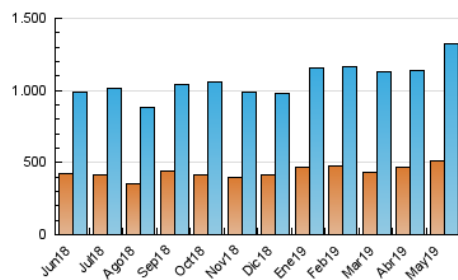

4.3 Por meses

N. únicos / Visitas (x 1000)