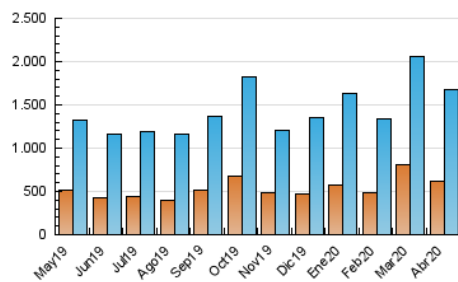

4.3 Por meses

N. únicos / Visitas (x 1000)