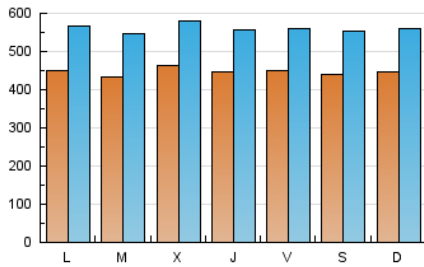

el Periódico

1. Cifras totales y promedios (Nacional e Internacional)

MES - AÑO	NAVEGADORES UNICOS	VISITAS	PAGINAS
Abril - 2020	614.523	1.683.601	3.804.098
PROMEDIO DIARIO	44.720	56.120	126.803
PROMEDIO LUNES-VIERNES	44.871	56.248	129.058
PROMEDIO SABADO-DOMINGO	44.305	55.768	120.603
PAGINAS / VISITAS	2,26		
DURACION MEDIA VISITAS	0:07:00		
DURACION MEDIA PAGINAS	0:05:33		

2. Secciones (Nacional e Internacional)

	PAGINAS	%
HOME	1.166.606	30.67 %
RESTO	2.637.492	69.33 %

3. Por día del mes (Nacional e Internacional)

Día	N. únicos	Visitas	Páginas	Día	N. únicos	Visitas	Páginas	Día	N. únicos	Visitas	Páginas
1	63.013	79.164	175.272	11	42.902	53.964	117.093	21	37.780	47.629	114.813
2	50.773	63.346	144.080	12	39.197	50.161	111.222	22	40.009	49.106	115.872
3	54.366	68.129	148.005	13	46.074	58.894	128.884	23	36.296	44.274	106.147
4	42.708	54.095	118.912	14	45.222	57.086	131.296	24	42.296	52.060	117.310
5	45.235	56.210	122.669	15	33.992	43.647	110.546	25	48.667	61.366	125.146
6	45.378	57.856	140.244	16	35.032	44.506	106.965	26	45.126	57.077	124.752
7	48.965	61.319	140.951	17	39.766	49.532	112.415	27	44.552	56.031	127.569
8	52.834	65.769	145.863	18	41.804	52.174	113.365	28	42.029	53.267	131.053
9	46.914	58.972	134.144	19	48.803	61.097	131.668	29	41.667	52.403	125.494
10	43.133	53.914	116.971	20	43.377	53.889	126.022	30	53.700	66.664	139.355

4. Gráficas (Nacional e Internacional)

4.1 Por día de la semana (promedio)

N. únicos / Visitas (x 100)

Páginas (x 100)

4.2 Por franja horaria (promedio)

Visitas (x 1000)

Páginas (x 1000)

4.3 Por meses