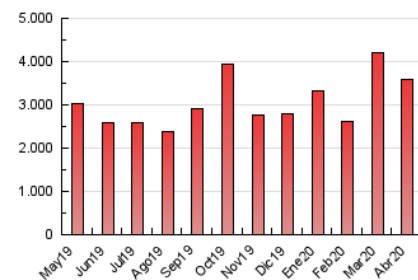

Páginas (x 1000)