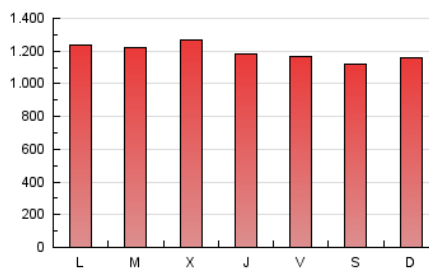

el Periódico

1. Cifras totales y promedios (Nacional)

MES - AÑO	NAVEGADORES UNICOS	VISITAS	PAGINAS
Abril - 2020	575.187	1.602.591	3.589.111
PROMEDIO DIARIO	42.572	53.420	119.637
PROMEDIO LUNES-VIERNES	42.678	53.499	121.604
PROMEDIO SABADO-DOMINGO	42.281	53.201	114.227
PAGINAS / VISITAS	2,24		
DURACION MEDIA VISITAS	0:06:53		
DURACION MEDIA PAGINAS	0:05:33		

2. Secciones (Nacional)

	PAGINAS	%
HOME	1.075.404	29.96 %
RESTO	2.513.707	70.04 %

3. Por día del mes (Nacional)

Día	N. únicos	Visitas	Páginas	Día	N. únicos	Visitas	Páginas	Día	N. únicos	Visitas	Páginas
1	60.173	75.617	165.489	11	40.972	51.402	111.175	21	36.071	45.410	108.464
2	47.226	58.918	133.369	12	37.195	47.729	105.553	22	38.071	46.740	108.945
3	51.016	64.425	138.546	13	44.033	56.109	122.020	23	34.373	41.993	99.621
4	40.562	51.246	111.305	14	43.183	54.338	123.793	24	40.473	49.784	111.195
5	42.897	53.227	115.070	15	31.995	41.207	103.735	25	46.534	58.768	119.197
6	42.863	54.671	131.419	16	33.195	42.124	100.469	26	43.329	54.725	118.663
7	46.527	58.357	132.526	17	38.129	47.326	105.748	27	42.483	53.473	120.960
8	50.687	62.875	137.929	18	40.027	49.864	107.356	28	40.217	50.897	124.182
9	44.646	55.907	125.883	19	46.734	58.643	125.495	29	39.897	50.113	118.705
10	40.961	51.293	110.723	20	41.158	51.272	119.195	30	51.532	64.138	132.381

4. Gráficas (Nacional)

4.1 Por día de la semana (promedio)

N. únicos / Visitas (x 100)

Páginas (x 100)

4.2 Por franja horaria (promedio)

Visitas (x 1000)

Páginas (x 1000)

4.3 Por meses