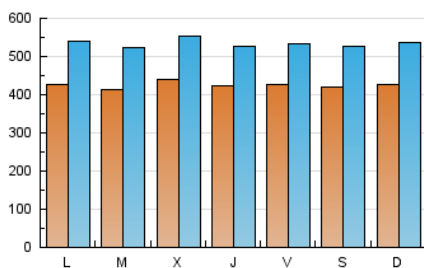

el Periódico

1. Cifras totales y promedios (Nacional)

MES - AÑO	NAVEGADORES UNICOS	VISITAS	PAGINAS
Abril - 2020	575.187	1.602.591	3.589.111
PROMEDIO DIARIO	42.572	53.420	119.637
PROMEDIO LUNES-VIERNES	42.678	53.499	121.604
PROMEDIO SABADO-DOMINGO	42.281	53.201	114.227
PAGINAS / VISITAS	2,24		
DURACION MEDIA VISITAS	0:06:53		
DURACION MEDIA PAGINAS	0:05:33		

2. Secciones (Nacional)

	PAGINAS	%
HOME	1.075.404	29.96 %
RESTO	2.513.707	70.04 %

3. Por día del mes (Nacional)

Día	N. únicos	Visitas	Páginas	Día	N. únicos	Visitas	Páginas	Día	N. únicos	Visitas	Páginas
1	60.173	75.617	165.489	11	40.972	51.402	111.175	21	36.071	45.410	108.464
2	47.226	58.918	133.369	12	37.195	47.729	105.553	22	38.071	46.740	108.945
3	51.016	64.425	138.546	13	44.033	56.109	122.020	23	34.373	41.993	99.621
4	40.562	51.246	111.305	14	43.183	54.338	123.793	24	40.473	49.784	111.195
5	42.897	53.227	115.070	15	31.995	41.207	103.735	25	46.534	58.768	119.197
6	42.863	54.671	131.419	16	33.195	42.124	100.469	26	43.329	54.725	118.663
7	46.527	58.357	132.526	17	38.129	47.326	105.748	27	42.483	53.473	120.960
8	50.687	62.875	137.929	18	40.027	49.864	107.356	28	40.217	50.897	124.182
9	44.646	55.907	125.883	19	46.734	58.643	125.495	29	39.897	50.113	118.705
10	40.961	51.293	110.723	20	41.158	51.272	119.195	30	51.532	64.138	132.381

4. Gráficas (Nacional)

4.1 Por día de la semana (promedio)

N. únicos / Visitas (x 100)

Páginas (x 100)

4.2 Por franja horaria (promedio)

Visitas (x 1000)

Páginas (x 1000)

4.3 Por meses