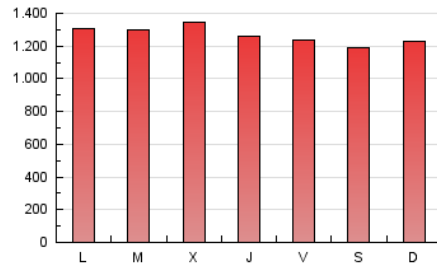

el Periódico

1. Cifras totales y promedios (Nacional e Internacional)

MES - AÑO	NAVEGADORES UNICOS	VISITAS	PAGINAS
Abril - 2020	614.523	1.683.601	3.804.098
PROMEDIO DIARIO	44.720	56.120	126.803
PROMEDIO LUNES-VIERNES	44.871	56.248	129.058
PROMEDIO SABADO-DOMINGO	44.305	55.768	120.603
PAGINAS / VISITAS	2,26		
DURACION MEDIA VISITAS	0:07:00		
DURACION MEDIA PAGINAS	0:05:33		

2. Secciones (Nacional e Internacional)

	PAGINAS	%
HOME	1.166.606	30.67 %
RESTO	2.637.492	69.33 %

3. Por día del mes (Nacional e Internacional)

Día	N. únicos	Visitas	Páginas	Día	N. únicos	Visitas	Páginas	Día	N. únicos	Visitas	Páginas
1	63.013	79.164	175.272	11	42.902	53.964	117.093	21	37.780	47.629	114.813
2	50.773	63.346	144.080	12	39.197	50.161	111.222	22	40.009	49.106	115.872
3	54.366	68.129	148.005	13	46.074	58.894	128.884	23	36.296	44.274	106.147
4	42.708	54.095	118.912	14	45.222	57.086	131.296	24	42.296	52.060	117.310
5	45.235	56.210	122.669	15	33.992	43.647	110.546	25	48.667	61.366	125.146
6	45.378	57.856	140.244	16	35.032	44.506	106.965	26	45.126	57.077	124.752
7	48.965	61.319	140.951	17	39.766	49.532	112.415	27	44.552	56.031	127.569
8	52.834	65.769	145.863	18	41.804	52.174	113.365	28	42.029	53.267	131.053
9	46.914	58.972	134.144	19	48.803	61.097	131.668	29	41.667	52.403	125.494
10	43.133	53.914	116.971	20	43.377	53.889	126.022	30	53.700	66.664	139.355

4. Gráficas (Nacional e Internacional)

4.1 Por día de la semana (promedio)

N. únicos / Visitas (x 100)

Páginas (x 100)

4.2 Por franja horaria (promedio)

Visitas (x 1000)

Páginas (x 1000)

4.3 Por meses