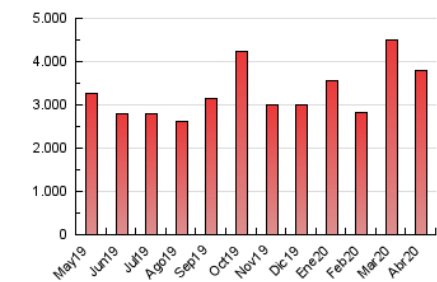

Páginas (x 1000)