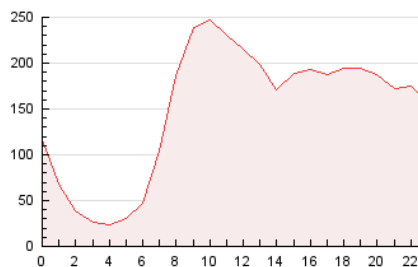

2. Secciones (Nacional)

	PAGINAS	%
HOME	1.075.404	29.96 %
RESTO	2.513.707	70.04 %

3. Por día del mes (Nacional)

Día	N. únicos	Visitas	Páginas	Día	N. únicos	Visitas	Páginas	Día	N. únicos	Visitas	Páginas
1	60.173	75.617	165.489	11	40.972	51.402	111.175	21	36.071	45.410	108.464
2	47.226	58.918	133.369	12	37.195	47.729	105.553	22	38.071	46.740	108.945
3	51.016	64.425	138.546	13	44.033	56.109	122.020	23	34.373	41.993	99.621
4	40.562	51.246	111.305	14	43.183	54.338	123.793	24	40.473	49.784	111.195
5	42.897	53.227	115.070	15	31.995	41.207	103.735	25	46.534	58.768	119.197
6	42.863	54.671	131.419	16	33.195	42.124	100.469	26	43.329	54.725	118.663
7	46.527	58.357	132.526	17	38.129	47.326	105.748	27	42.483	53.473	120.960
8	50.687	62.875	137.929	18	40.027	49.864	107.356	28	40.217	50.897	124.182
9	44.646	55.907	125.883	19	46.734	58.643	125.495	29	39.897	50.113	118.705
10	40.961	51.293	110.723	20	41.158	51.272	119.195	30	51.532	64.138	132.381

4. Gráficas (Nacional)

4.1 Por día de la semana (promedio)

N. únicos / Visitas (x 100)

Páginas (x 100)

4.2 Por franja horaria (promedio)

Visitas (x 1000)

Páginas (x 1000)

4.3 Por meses