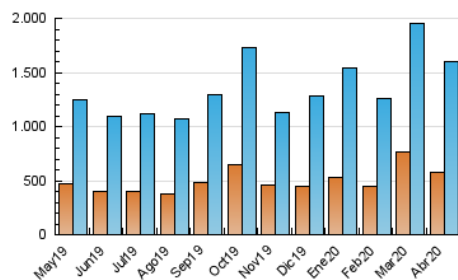

4.3 Por meses

N. únicos / Visitas (x 1000)