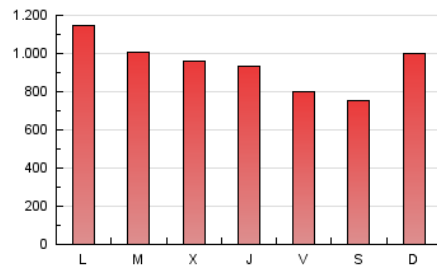

el Periódico

1. Cifras totales y promedios (Nacional e Internacional)

MES - AÑO	NAVEGADORES UNICOS	VISITAS	PAGINAS
Abril - 2019	467.353	1.141.529	2.856.894
PROMEDIO DIARIO	30.537	38.051	95.230
PROMEDIO LUNES-VIERNES	30.728	38.242	97.974
PROMEDIO SABADO-DOMINGO	30.010	37.525	87.684
PAGINAS / VISITAS	2,50		
DURACION MEDIA VISITAS	0:06:26		
DURACION MEDIA PAGINAS	0:04:17		

2. Secciones (Nacional e Internacional)

	PAGINAS	%
HOME	995.703	34.85 %
RESTO	1.861.191	65.15 %

3. Por día del mes (Nacional e Internacional)

Día	N. únicos	Visitas	Páginas	Día	N. únicos	Visitas	Páginas	Día	N. únicos	Visitas	Páginas
1	30.938	38.808	98.665	11	28.906	36.135	95.664	21	26.925	34.049	79.799
2	29.824	36.855	92.651	12	23.699	29.471	76.183	22	31.134	39.000	91.590
3	31.465	38.533	94.358	13	20.299	25.194	57.397	23	33.611	42.136	103.884
4	28.245	34.943	92.139	14	20.023	24.962	62.987	24	34.172	43.094	115.636
5	28.704	34.960	89.349	15	25.038	31.950	86.429	25	33.291	41.346	107.942
6	24.118	29.975	71.233	16	27.804	35.300	101.826	26	30.925	38.834	99.001
7	23.883	29.603	73.113	17	22.960	29.013	79.828	27	33.805	41.628	99.746
8	31.866	39.090	101.301	18	24.086	30.630	77.031	28	67.594	84.892	184.829
9	29.262	36.353	93.271	19	17.166	21.680	55.588	29	68.009	81.941	196.046
10	30.768	38.025	94.510	20	23.429	29.894	72.366	30	34.147	43.235	112.532

4. Gráficas (Nacional e Internacional)

4.1 Por día de la semana (promedio)

N. únicos / Visitas (x 100)

Páginas (x 100)

4.2 Por franja horaria (promedio)

Visitas (x 1000)

Páginas (x 1000)

4.3 Por meses