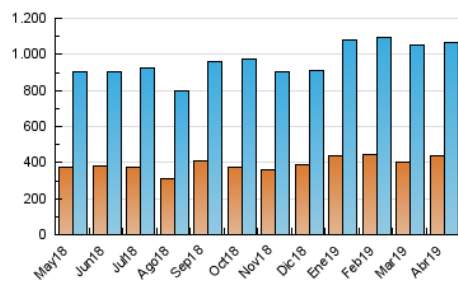

4.3 Por meses

N. únicos / Visitas (x 1000)