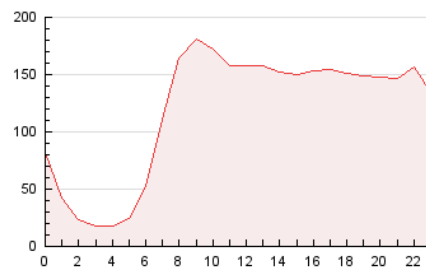

2. Secciones (Nacional e Internacional)

	PAGINAS	%
HOME	995.703	34.85 %
RESTO	1.861.191	65.15 %

3. Por día del mes (Nacional e Internacional)

Día	N. únicos	Visitas	Páginas	Día	N. únicos	Visitas	Páginas	Día	N. únicos	Visitas	Páginas
1	30.938	38.808	98.665	11	28.906	36.135	95.664	21	26.925	34.049	79.799
2	29.824	36.855	92.651	12	23.699	29.471	76.183	22	31.134	39.000	91.590
3	31.465	38.533	94.358	13	20.299	25.194	57.397	23	33.611	42.136	103.884
4	28.245	34.943	92.139	14	20.023	24.962	62.987	24	34.172	43.094	115.636
5	28.704	34.960	89.349	15	25.038	31.950	86.429	25	33.291	41.346	107.942
6	24.118	29.975	71.233	16	27.804	35.300	101.826	26	30.925	38.834	99.001
7	23.883	29.603	73.113	17	22.960	29.013	79.828	27	33.805	41.628	99.746
8	31.866	39.090	101.301	18	24.086	30.630	77.031	28	67.594	84.892	184.829
9	29.262	36.353	93.271	19	17.166	21.680	55.588	29	68.009	81.941	196.046
10	30.768	38.025	94.510	20	23.429	29.894	72.366	30	34.147	43.235	112.532

4. Gráficas (Nacional e Internacional)

4.1 Por día de la semana (promedio)

N. únicos / Visitas (x 100)

Páginas (x 100)

4.2 Por franja horaria (promedio)

Visitas (x 1000)

Páginas (x 1000)

4.3 Por meses