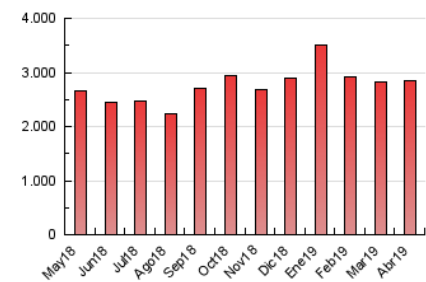

Páginas (x 1000)