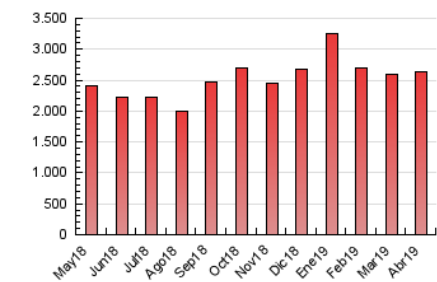

Páginas (x 1000)