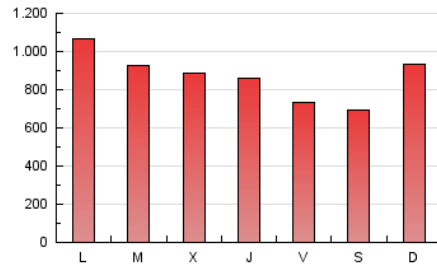

el Periódico

1. Cifras totales y promedios (Nacional)

MES - AÑO	NAVEGADORES UNICOS	VISITAS	PAGINAS
Abril - 2019	439.211	1.068.022	2.637.238
PROMEDIO DIARIO	28.674	35.601	87.908
PROMEDIO LUNES-VIERNES	28.811	35.717	90.347
PROMEDIO SABADO-DOMINGO	28.295	35.282	81.201
PAGINAS / VISITAS	2,47		
DURACION MEDIA VISITAS	0:06:12		
DURACION MEDIA PAGINAS	0:04:13		

2. Secciones (Nacional)

	PAGINAS	%
HOME	900.310	34.14 %
RESTO	1.736.928	65.86 %

3. Por día del mes (Nacional)

Día	N. únicos	Visitas	Páginas	Día	N. únicos	Visitas	Páginas	Día	N. únicos	Visitas	Páginas
1	29.134	36.427	91.760	11	27.152	33.814	88.936	21	25.264	31.841	73.782
2	28.010	34.596	85.538	12	21.916	27.208	69.740	22	29.506	36.807	85.447
3	29.650	36.097	87.121	13	18.987	23.367	52.529	23	31.507	39.414	96.323
4	26.434	32.652	84.987	14	18.446	23.016	57.313	24	31.879	40.190	107.205
5	26.876	32.702	82.190	15	23.122	29.292	78.949	25	31.403	38.895	100.283
6	22.572	28.079	65.223	16	25.622	32.217	92.214	26	29.109	36.376	90.858
7	22.376	27.710	67.323	17	21.125	26.609	72.200	27	32.131	39.411	93.326
8	29.937	36.696	93.811	18	22.433	28.345	70.430	28	64.759	81.012	173.863
9	27.307	34.037	86.475	19	15.893	19.907	50.425	29	64.625	77.350	181.839
10	29.070	35.671	87.670	20	21.823	27.823	66.246	30	32.137	40.461	103.232

4. Gráficas (Nacional)

4.1 Por día de la semana (promedio)

N. únicos / Visitas (x 100)

Páginas (x 100)

4.2 Por franja horaria (promedio)

Visitas (x 1000)

Páginas (x 1000)

4.3 Por meses