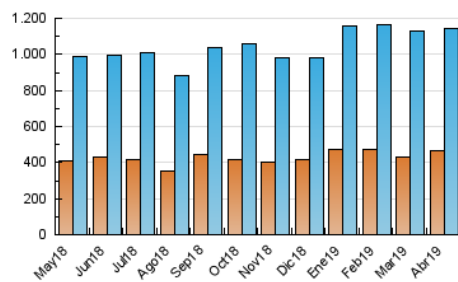

4.3 Por meses

N. únicos / Visitas (x 1000)