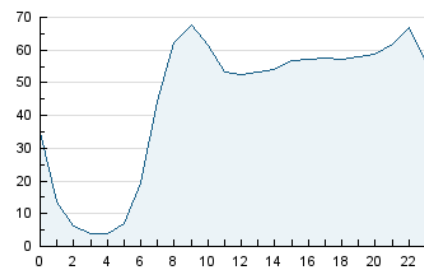

2. Secciones (Nacional)

	PAGINAS	%
HOME	900.310	34.14 %
RESTO	1.736.928	65.86 %

3. Por día del mes (Nacional)

Día	N. únicos	Visitas	Páginas	Día	N. únicos	Visitas	Páginas	Día	N. únicos	Visitas	Páginas
1	29.134	36.427	91.760	11	27.152	33.814	88.936	21	25.264	31.841	73.782
2	28.010	34.596	85.538	12	21.916	27.208	69.740	22	29.506	36.807	85.447
3	29.650	36.097	87.121	13	18.987	23.367	52.529	23	31.507	39.414	96.323
4	26.434	32.652	84.987	14	18.446	23.016	57.313	24	31.879	40.190	107.205
5	26.876	32.702	82.190	15	23.122	29.292	78.949	25	31.403	38.895	100.283
6	22.572	28.079	65.223	16	25.622	32.217	92.214	26	29.109	36.376	90.858
7	22.376	27.710	67.323	17	21.125	26.609	72.200	27	32.131	39.411	93.326
8	29.937	36.696	93.811	18	22.433	28.345	70.430	28	64.759	81.012	173.863
9	27.307	34.037	86.475	19	15.893	19.907	50.425	29	64.625	77.350	181.839
10	29.070	35.671	87.670	20	21.823	27.823	66.246	30	32.137	40.461	103.232

4. Gráficas (Nacional)

4.1 Por día de la semana (promedio)

N. únicos / Visitas (x 100)

Páginas (x 100)

4.2 Por franja horaria (promedio)

Visitas (x 1000)

Páginas (x 1000)

4.3 Por meses