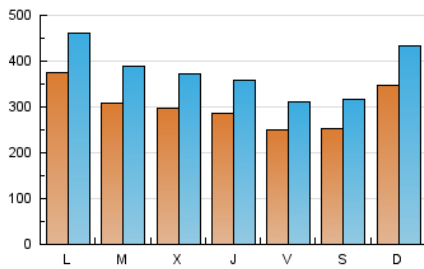

el Periódico

1. Cifras totales y promedios (Nacional e Internacional)

MES - AÑO	NAVEGADORES UNICOS	VISITAS	PAGINAS
Abril - 2019	467.353	1.141.529	2.856.894
PROMEDIO DIARIO	30.537	38.051	95.230
PROMEDIO LUNES-VIERNES	30.728	38.242	97.974
PROMEDIO SABADO-DOMINGO	30.010	37.525	87.684
PAGINAS / VISITAS	2,50		
DURACION MEDIA VISITAS	0:06:26		
DURACION MEDIA PAGINAS	0:04:17		

2. Secciones (Nacional e Internacional)

	PAGINAS	%
HOME	995.703	34.85 %
RESTO	1.861.191	65.15 %

3. Por día del mes (Nacional e Internacional)

Día	N. únicos	Visitas	Páginas	Día	N. únicos	Visitas	Páginas	Día	N. únicos	Visitas	Páginas
1	30.938	38.808	98.665	11	28.906	36.135	95.664	21	26.925	34.049	79.799
2	29.824	36.855	92.651	12	23.699	29.471	76.183	22	31.134	39.000	91.590
3	31.465	38.533	94.358	13	20.299	25.194	57.397	23	33.611	42.136	103.884
4	28.245	34.943	92.139	14	20.023	24.962	62.987	24	34.172	43.094	115.636
5	28.704	34.960	89.349	15	25.038	31.950	86.429	25	33.291	41.346	107.942
6	24.118	29.975	71.233	16	27.804	35.300	101.826	26	30.925	38.834	99.001
7	23.883	29.603	73.113	17	22.960	29.013	79.828	27	33.805	41.628	99.746
8	31.866	39.090	101.301	18	24.086	30.630	77.031	28	67.594	84.892	184.829
9	29.262	36.353	93.271	19	17.166	21.680	55.588	29	68.009	81.941	196.046
10	30.768	38.025	94.510	20	23.429	29.894	72.366	30	34.147	43.235	112.532

4. Gráficas (Nacional e Internacional)

4.1 Por día de la semana (promedio)

N. únicos / Visitas (x 100)

Páginas (x 100)

4.2 Por franja horaria (promedio)

Visitas (x 1000)

Páginas (x 1000)

4.3 Por meses