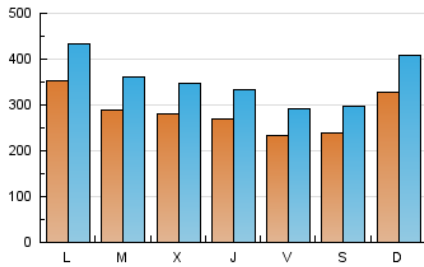

el Periódico

1. Cifras totales y promedios (Nacional)

MES - AÑO	NAVEGADORES UNICOS	VISITAS	PAGINAS
Abril - 2019	439.211	1.068.022	2.637.238
PROMEDIO DIARIO	28.674	35.601	87.908
PROMEDIO LUNES-VIERNES	28.811	35.717	90.347
PROMEDIO SABADO-DOMINGO	28.295	35.282	81.201
PAGINAS / VISITAS	2,47		
DURACION MEDIA VISITAS	0:06:12		
DURACION MEDIA PAGINAS	0:04:13		

2. Secciones (Nacional)

	PAGINAS	%
HOME	900.310	34.14 %
RESTO	1.736.928	65.86 %

3. Por día del mes (Nacional)

Día	N. únicos	Visitas	Páginas	Día	N. únicos	Visitas	Páginas	Día	N. únicos	Visitas	Páginas
1	29.134	36.427	91.760	11	27.152	33.814	88.936	21	25.264	31.841	73.782
2	28.010	34.596	85.538	12	21.916	27.208	69.740	22	29.506	36.807	85.447
3	29.650	36.097	87.121	13	18.987	23.367	52.529	23	31.507	39.414	96.323
4	26.434	32.652	84.987	14	18.446	23.016	57.313	24	31.879	40.190	107.205
5	26.876	32.702	82.190	15	23.122	29.292	78.949	25	31.403	38.895	100.283
6	22.572	28.079	65.223	16	25.622	32.217	92.214	26	29.109	36.376	90.858
7	22.376	27.710	67.323	17	21.125	26.609	72.200	27	32.131	39.411	93.326
8	29.937	36.696	93.811	18	22.433	28.345	70.430	28	64.759	81.012	173.863
9	27.307	34.037	86.475	19	15.893	19.907	50.425	29	64.625	77.350	181.839
10	29.070	35.671	87.670	20	21.823	27.823	66.246	30	32.137	40.461	103.232

4. Gráficas (Nacional)

4.1 Por día de la semana (promedio)

N. únicos / Visitas (x 100)

Páginas (x 100)

4.2 Por franja horaria (promedio)

Visitas (x 1000)

Páginas (x 1000)

4.3 Por meses