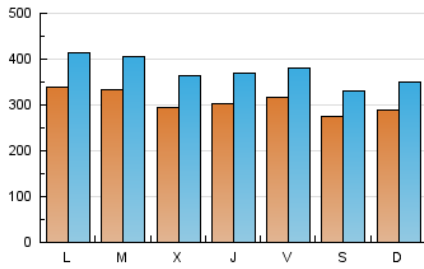

el Periódico

1. Cifras totales y promedios (Nacional)

MES - AÑO	NAVEGADORES UNICOS	VISITAS	PAGINAS
Marzo - 2021	449.712	1.164.074	2.573.298
PROMEDIO DIARIO	30.824	37.551	83.010
PROMEDIO LUNES-VIERNES	31.742	38.761	86.905
PROMEDIO SABADO-DOMINGO	28.183	34.071	71.811
PAGINAS / VISITAS	2,21		
DURACION MEDIA VISITAS	0:06:28		
DURACION MEDIA PAGINAS	0:05:20		

2. Secciones (Nacional)

	PAGINAS	%
HOME	720.637	28.00 %
RESTO	1.852.661	72.00 %

3. Por día del mes (Nacional)

Día	N. únicos	Visitas	Páginas	Día	N. únicos	Visitas	Páginas	Día	N. únicos	Visitas	Páginas
1	33.895	41.208	90.742	11	34.791	42.714	95.720	21	21.479	27.086	64.569
2	37.228	44.991	97.105	12	28.526	35.111	81.440	22	37.782	46.373	97.913
3	40.039	50.352	106.779	13	36.445	43.138	86.713	23	40.879	49.799	105.118
4	30.244	36.764	87.047	14	37.381	45.029	93.613	24	25.781	31.958	78.799
5	25.376	30.947	76.102	15	38.344	46.480	97.272	25	27.554	33.375	78.463
6	20.936	25.931	59.482	16	36.091	43.490	92.886	26	33.028	39.518	82.960
7	26.901	32.581	73.607	17	33.004	39.889	89.647	27	31.741	38.028	71.640
8	35.545	43.433	97.330	18	27.977	34.403	80.189	28	29.663	35.125	67.001
9	24.635	30.520	76.154	19	39.445	46.385	93.833	29	23.723	29.592	71.328
10	27.319	33.924	82.700	20	20.919	25.647	57.864	30	28.140	34.557	77.329
								31	20.728	25.726	61.953

4. Gráficas (Nacional)

4.1 Por día de la semana (promedio)

N. únicos / Visitas (x 100)

Páginas (x 100)

4.2 Por franja horaria (promedio)

Visitas (x 1000)

Páginas (x 1000)

4.3 Por meses