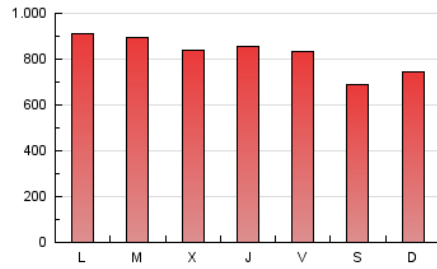

el Periódico

1. Cifras totales y promedios (Nacional)

MES - AÑO	NAVEGADORES UNICOS	VISITAS	PAGINAS
Marzo - 2021	449.712	1.164.074	2.573.298
PROMEDIO DIARIO	30.824	37.551	83.010
PROMEDIO LUNES-VIERNES	31.742	38.761	86.905
PROMEDIO SABADO-DOMINGO	28.183	34.071	71.811
PAGINAS / VISITAS	2,21		
DURACION MEDIA VISITAS	0:06:28		
DURACION MEDIA PAGINAS	0:05:20		

2. Secciones (Nacional)

	PAGINAS	%
HOME	720.637	28.00 %
RESTO	1.852.661	72.00 %

3. Por día del mes (Nacional)

Día	N. únicos	Visitas	Páginas	Día	N. únicos	Visitas	Páginas	Día	N. únicos	Visitas	Páginas
1	33.895	41.208	90.742	11	34.791	42.714	95.720	21	21.479	27.086	64.569
2	37.228	44.991	97.105	12	28.526	35.111	81.440	22	37.782	46.373	97.913
3	40.039	50.352	106.779	13	36.445	43.138	86.713	23	40.879	49.799	105.118
4	30.244	36.764	87.047	14	37.381	45.029	93.613	24	25.781	31.958	78.799
5	25.376	30.947	76.102	15	38.344	46.480	97.272	25	27.554	33.375	78.463
6	20.936	25.931	59.482	16	36.091	43.490	92.886	26	33.028	39.518	82.960
7	26.901	32.581	73.607	17	33.004	39.889	89.647	27	31.741	38.028	71.640
8	35.545	43.433	97.330	18	27.977	34.403	80.189	28	29.663	35.125	67.001
9	24.635	30.520	76.154	19	39.445	46.385	93.833	29	23.723	29.592	71.328
10	27.319	33.924	82.700	20	20.919	25.647	57.864	30	28.140	34.557	77.329
								31	20.728	25.726	61.953

4. Gráficas (Nacional)

4.1 Por día de la semana (promedio)

N. únicos / Visitas (x 100)

Páginas (x 100)

4.2 Por franja horaria (promedio)

Visitas (x 1000)

Páginas (x 1000)

4.3 Por meses