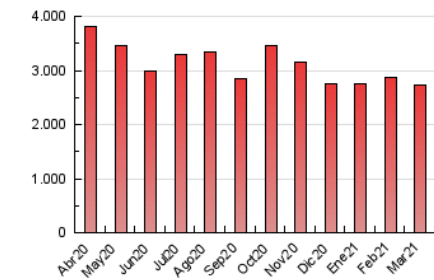

Páginas (x 1000)