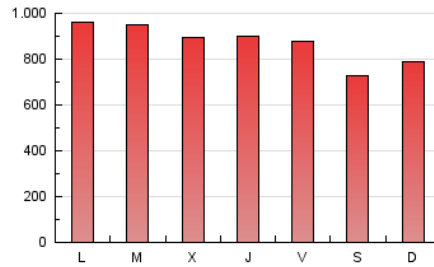

el Periódico

1. Cifras totales y promedios (Nacional e Internacional)

MES - AÑO	NAVEGADORES UNICOS	VISITAS	PAGINAS
Marzo - 2021	477.283	1.219.210	2.718.686
PROMEDIO DIARIO	32.265	39.329	87.700
PROMEDIO LUNES-VIERNES	33.274	40.644	91.898
PROMEDIO SABADO-DOMINGO	29.363	35.551	75.628
PAGINAS / VISITAS	2,23		
DURACION MEDIA VISITAS	0:06:33		
DURACION MEDIA PAGINAS	0:05:19		

2. Secciones (Nacional e Internacional)

	PAGINAS	%
HOME	773.124	28.44 %
RESTO	1.945.562	71.56 %

3. Por día del mes (Nacional e Internacional)

Día	N. únicos	Visitas	Páginas	Día	N. únicos	Visitas	Páginas	Día	N. únicos	Visitas	Páginas
1	35.480	43.104	95.365	11	36.321	44.684	100.652	21	22.588	28.526	68.923
2	38.796	46.871	102.001	12	29.892	36.786	85.737	22	39.330	48.386	103.190
3	41.568	52.305	112.274	13	37.635	44.670	90.663	23	42.764	51.933	110.823
4	31.695	38.535	91.952	14	38.706	46.652	97.547	24	27.358	33.876	83.729
5	26.703	32.567	80.541	15	39.816	48.362	102.681	25	29.136	35.296	83.078
6	21.981	27.242	62.888	16	37.790	45.477	98.385	26	34.493	41.349	87.260
7	28.096	34.057	77.261	17	34.604	41.902	94.587	27	33.009	39.521	74.886
8	37.014	45.309	102.001	18	29.540	36.306	85.038	28	30.845	36.658	70.845
9	26.126	32.287	81.436	19	40.916	48.173	98.597	29	25.165	31.403	76.240
10	28.831	35.785	88.412	20	22.045	27.081	62.009	30	29.744	36.537	82.751
								31	22.217	27.570	66.934

4. Gráficas (Nacional e Internacional)

4.1 Por día de la semana (promedio)

N. únicos / Visitas (x 100)

Páginas (x 100)

4.2 Por franja horaria (promedio)

Visitas (x 1000)

Páginas (x 1000)

4.3 Por meses