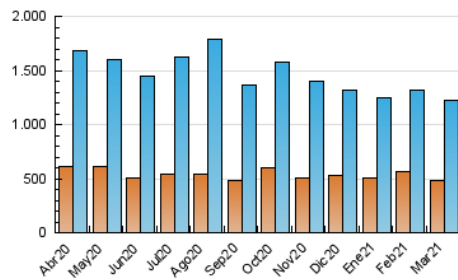

4.3 Por meses

N. únicos / Visitas (x 1000)