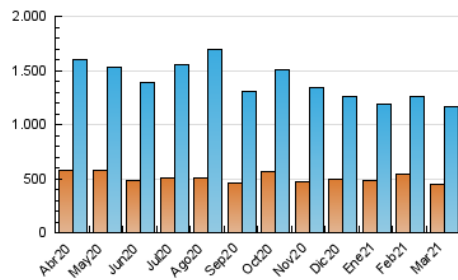

4.3 Por meses

N. únicos / Visitas (x 1000)