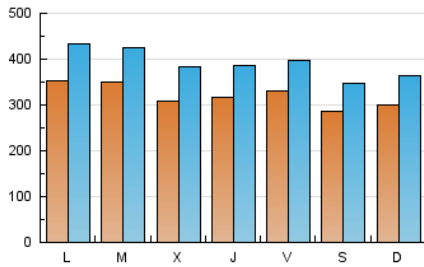

el Periódico

1. Cifras totales y promedios (Nacional e Internacional)

MES - AÑO	NAVEGADORES UNICOS	VISITAS	PAGINAS
Marzo - 2021	477.283	1.219.210	2.718.686
PROMEDIO DIARIO	32.265	39.329	87.700
PROMEDIO LUNES-VIERNES	33.274	40.644	91.898
PROMEDIO SABADO-DOMINGO	29.363	35.551	75.628
PAGINAS / VISITAS	2,23		
DURACION MEDIA VISITAS	0:06:33		
DURACION MEDIA PAGINAS	0:05:19		

2. Secciones (Nacional e Internacional)

	PAGINAS	%
HOME	773.124	28.44 %
RESTO	1.945.562	71.56 %

3. Por día del mes (Nacional e Internacional)

Día	N. únicos	Visitas	Páginas	Día	N. únicos	Visitas	Páginas	Día	N. únicos	Visitas	Páginas
1	35.480	43.104	95.365	11	36.321	44.684	100.652	21	22.588	28.526	68.923
2	38.796	46.871	102.001	12	29.892	36.786	85.737	22	39.330	48.386	103.190
3	41.568	52.305	112.274	13	37.635	44.670	90.663	23	42.764	51.933	110.823
4	31.695	38.535	91.952	14	38.706	46.652	97.547	24	27.358	33.876	83.729
5	26.703	32.567	80.541	15	39.816	48.362	102.681	25	29.136	35.296	83.078
6	21.981	27.242	62.888	16	37.790	45.477	98.385	26	34.493	41.349	87.260
7	28.096	34.057	77.261	17	34.604	41.902	94.587	27	33.009	39.521	74.886
8	37.014	45.309	102.001	18	29.540	36.306	85.038	28	30.845	36.658	70.845
9	26.126	32.287	81.436	19	40.916	48.173	98.597	29	25.165	31.403	76.240
10	28.831	35.785	88.412	20	22.045	27.081	62.009	30	29.744	36.537	82.751
								31	22.217	27.570	66.934

4. Gráficas (Nacional e Internacional)

4.1 Por día de la semana (promedio)

N. únicos / Visitas (x 100)

Páginas (x 100)

4.2 Por franja horaria (promedio)

Visitas (x 1000)

Páginas (x 1000)

4.3 Por meses