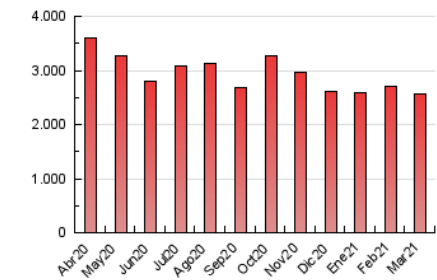

Páginas (x 1000)