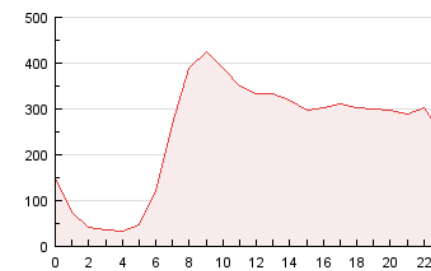

2. Secciones (Nacional)

	PAGINAS	%
HOME	2.420.704	40.57 %
RESTO	3.546.203	59.43 %

3. Por día del mes (Nacional)

Día	N. únicos	Visitas	Páginas	Día	N. únicos	Visitas	Páginas	Día	N. únicos	Visitas	Páginas
1	34.939	45.505	195.309	11	25.166	32.584	141.609	21	37.796	48.933	192.114
2	35.829	46.183	197.728	12	29.347	38.384	163.908	22	39.147	51.584	223.613
3	33.643	43.157	190.796	13	37.983	50.261	210.463	23	39.580	51.109	231.224
4	26.786	34.840	146.455	14	39.631	50.868	217.480	24	35.599	46.132	200.174
5	28.714	37.010	159.645	15	37.363	48.152	200.363	25	26.961	35.069	151.617
6	37.764	49.132	208.739	16	35.142	45.531	198.023	26	27.596	35.659	158.345
7	36.122	46.912	193.641	17	49.619	60.311	249.239	27	37.212	48.774	206.695
8	36.924	48.875	196.918	18	38.686	46.155	186.349	28	35.812	46.602	194.042
9	36.471	48.050	205.344	19	36.689	45.095	182.095	29	34.400	44.382	188.858
10	31.679	41.217	187.418	20	46.219	57.732	230.147	30	33.586	43.474	177.314
								31	32.345	41.410	181.242

4. Gráficas (Nacional)

4.1 Por día de la semana (promedio)

N. únicos / Visitas (x 100)

Páginas (x 100)

4.2 Por franja horaria (promedio)

Visitas (x 1000)

Páginas (x 1000)

4.3 Por meses

Página Vista:

Conjunto de ficheros enviado a un usuario como resultado de una petición del mismo recibida por el servidor. Cuando la página está formada por varios marcos (frames), el conjunto de los mismos tendrá, a efectos de cómputo, la consideración de una página unitaria.