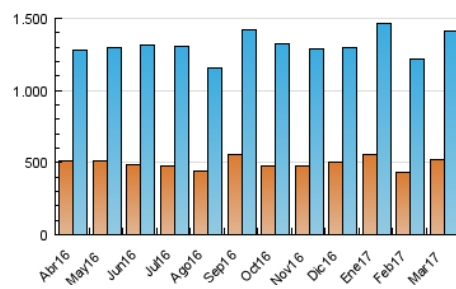

4.3 Por meses

N. únicos / Visitas (x 1000)