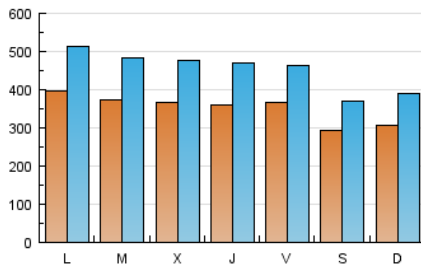

el Periódico

1. Cifras totales y promedios (Nacional)

MES - AÑO	NAVEGADORES UNICOS	VISITAS	PAGINAS
Marzo - 2017	523.045	1.409.082	5.966.907
PROMEDIO DIARIO	35.315	45.454	192.481
PROMEDIO LUNES-VIERNES	37.165	48.012	203.343
PROMEDIO SABADO-DOMINGO	29.993	38.100	161.253
PAGINAS / VISITAS	4,23		
DURACION MEDIA VISITAS	0:18:16		
DURACION MEDIA PAGINAS	0:03:43		

2. Secciones (Nacional)

	PAGINAS	%
HOME	2.420.704	40.57 %
RESTO	3.546.203	59.43 %

3. Por día del mes (Nacional)

Día	N. únicos	Visitas	Páginas	Día	N. únicos	Visitas	Páginas	Día	N. únicos	Visitas	Páginas
1	34.939	45.505	195.309	11	25.166	32.584	141.609	21	37.796	48.933	192.114
2	35.829	46.183	197.728	12	29.347	38.384	163.908	22	39.147	51.584	223.613
3	33.643	43.157	190.796	13	37.983	50.261	210.463	23	39.580	51.109	231.224
4	26.786	34.840	146.455	14	39.631	50.868	217.480	24	35.599	46.132	200.174
5	28.714	37.010	159.645	15	37.363	48.152	200.363	25	26.961	35.069	151.617
6	37.764	49.132	208.739	16	35.142	45.531	198.023	26	27.596	35.659	158.345
7	36.122	46.912	193.641	17	49.619	60.311	249.239	27	37.212	48.774	206.695
8	36.924	48.875	196.918	18	38.686	46.155	186.349	28	35.812	46.602	194.042
9	36.471	48.050	205.344	19	36.689	45.095	182.095	29	34.400	44.382	188.858
10	31.679	41.217	187.418	20	46.219	57.732	230.147	30	33.586	43.474	177.314
								31	32.345	41.410	181.242

4. Gráficas (Nacional)

4.1 Por día de la semana (promedio)

N. únicos / Visitas (x 100)

Páginas (x 100)

4.2 Por franja horaria (promedio)

Visitas (x 1000)

Páginas (x 1000)

4.3 Por meses