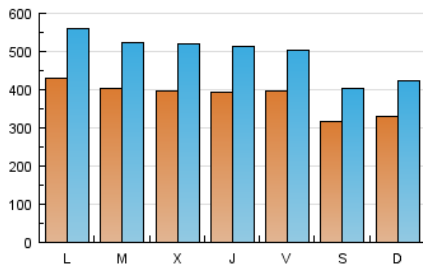

el Periódico

1. Cifras totales y promedios (Nacional e Internacional)

MES - AÑO	NAVEGADORES UNICOS	VISITAS	PAGINAS
Marzo - 2017	567.689	1.532.548	6.481.381
PROMEDIO DIARIO	38.228	49.437	209.077
PROMEDIO LUNES-VIERNES	40.266	52.245	221.025
PROMEDIO SABADO-DOMINGO	32.369	41.364	174.726
PAGINAS / VISITAS	4,23		
DURACION MEDIA VISITAS	0:18:37		
DURACION MEDIA PAGINAS	0:03:47		

2. Secciones (Nacional e Internacional)

	PAGINAS	%
HOME	2.654.035	40.95 %
RESTO	3.827.346	59.05 %

3. Por día del mes (Nacional e Internacional)

Día	N. únicos	Visitas	Páginas	Día	N. únicos	Visitas	Páginas	Día	N. únicos	Visitas	Páginas
1	37.821	49.464	211.746	11	27.320	35.531	153.805	21	40.915	53.111	208.649
2	38.925	50.414	214.824	12	31.653	41.590	176.534	22	42.447	56.150	242.532
3	36.494	47.033	207.050	13	41.141	54.674	228.072	23	42.964	55.804	251.518
4	28.969	37.929	159.096	14	42.639	55.043	235.152	24	38.597	50.165	217.048
5	31.089	40.325	172.974	15	40.498	52.400	218.727	25	29.312	38.277	165.238
6	40.873	53.438	226.403	16	38.126	49.556	215.540	26	29.893	38.782	171.926
7	39.106	50.999	210.560	17	52.980	64.768	268.830	27	40.326	53.071	223.912
8	40.234	53.448	215.222	18	41.473	49.867	201.702	28	38.894	50.778	211.140
9	39.995	52.852	226.659	19	39.240	48.610	196.530	29	37.313	48.362	206.167
10	34.556	45.129	204.842	20	49.696	62.385	248.666	30	36.502	47.493	193.720
								31	35.066	45.100	196.597

4. Gráficas (Nacional e Internacional)

4.1 Por día de la semana (promedio)

N. únicos / Visitas (x 100)

Páginas (x 100)

4.2 Por franja horaria (promedio)

Visitas (x 1000)

Páginas (x 1000)

4.3 Por meses