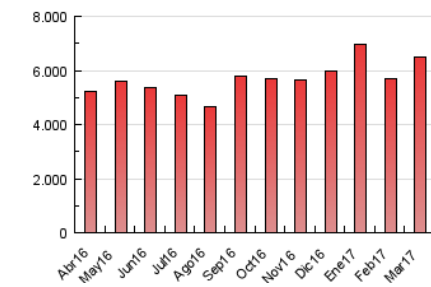

Páginas (x 1000)