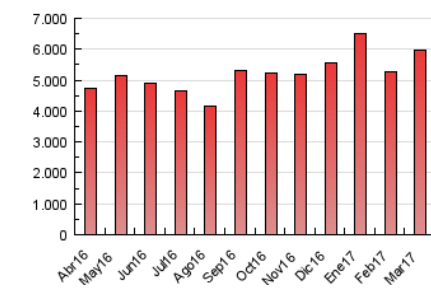

Páginas (x 1000)