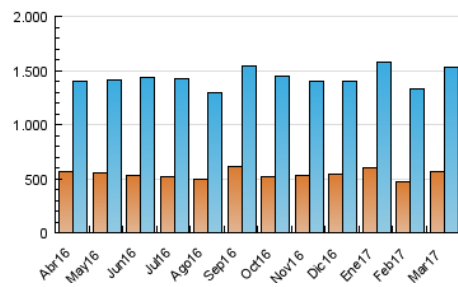

4.3 Por meses

N. únicos / Visitas (x 1000)