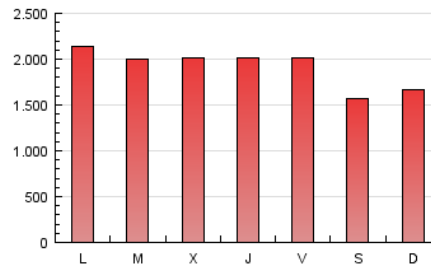

el Periódico

1. Cifras totales y promedios (Nacional)

MES - AÑO	NAVEGADORES UNICOS	VISITAS	PAGINAS
Marzo - 2017	523.045	1.409.082	5.966.907
PROMEDIO DIARIO	35.315	45.454	192.481
PROMEDIO LUNES-VIERNES	37.165	48.012	203.343
PROMEDIO SABADO-DOMINGO	29.993	38.100	161.253
PAGINAS / VISITAS	4,23		
DURACION MEDIA VISITAS	0:18:16		
DURACION MEDIA PAGINAS	0:03:43		

2. Secciones (Nacional)

	PAGINAS	%
HOME	2.420.704	40.57 %
RESTO	3.546.203	59.43 %

3. Por día del mes (Nacional)

Día	N. únicos	Visitas	Páginas	Día	N. únicos	Visitas	Páginas	Día	N. únicos	Visitas	Páginas
1	34.939	45.505	195.309	11	25.166	32.584	141.609	21	37.796	48.933	192.114
2	35.829	46.183	197.728	12	29.347	38.384	163.908	22	39.147	51.584	223.613
3	33.643	43.157	190.796	13	37.983	50.261	210.463	23	39.580	51.109	231.224
4	26.786	34.840	146.455	14	39.631	50.868	217.480	24	35.599	46.132	200.174
5	28.714	37.010	159.645	15	37.363	48.152	200.363	25	26.961	35.069	151.617
6	37.764	49.132	208.739	16	35.142	45.531	198.023	26	27.596	35.659	158.345
7	36.122	46.912	193.641	17	49.619	60.311	249.239	27	37.212	48.774	206.695
8	36.924	48.875	196.918	18	38.686	46.155	186.349	28	35.812	46.602	194.042
9	36.471	48.050	205.344	19	36.689	45.095	182.095	29	34.400	44.382	188.858
10	31.679	41.217	187.418	20	46.219	57.732	230.147	30	33.586	43.474	177.314
								31	32.345	41.410	181.242

4. Gráficas (Nacional)

4.1 Por día de la semana (promedio)

N. únicos / Visitas (x 100)

Páginas (x 100)

4.2 Por franja horaria (promedio)

Visitas (x 1000)

Páginas (x 1000)

4.3 Por meses