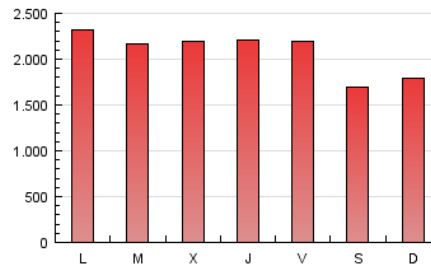

el Periódico

1. Cifras totales y promedios (Nacional e Internacional)

MES - AÑO	NAVEGADORES UNICOS	VISITAS	PAGINAS
Marzo - 2017	567.689	1.532.548	6.481.381
PROMEDIO DIARIO	38.228	49.437	209.077
PROMEDIO LUNES-VIERNES	40.266	52.245	221.025
PROMEDIO SABADO-DOMINGO	32.369	41.364	174.726
PAGINAS / VISITAS	4,23		
DURACION MEDIA VISITAS	0:18:37		
DURACION MEDIA PAGINAS	0:03:47		

2. Secciones (Nacional e Internacional)

	PAGINAS	%
HOME	2.654.035	40.95 %
RESTO	3.827.346	59.05 %

3. Por día del mes (Nacional e Internacional)

Día	N. únicos	Visitas	Páginas	Día	N. únicos	Visitas	Páginas	Día	N. únicos	Visitas	Páginas
1	37.821	49.464	211.746	11	27.320	35.531	153.805	21	40.915	53.111	208.649
2	38.925	50.414	214.824	12	31.653	41.590	176.534	22	42.447	56.150	242.532
3	36.494	47.033	207.050	13	41.141	54.674	228.072	23	42.964	55.804	251.518
4	28.969	37.929	159.096	14	42.639	55.043	235.152	24	38.597	50.165	217.048
5	31.089	40.325	172.974	15	40.498	52.400	218.727	25	29.312	38.277	165.238
6	40.873	53.438	226.403	16	38.126	49.556	215.540	26	29.893	38.782	171.926
7	39.106	50.999	210.560	17	52.980	64.768	268.830	27	40.326	53.071	223.912
8	40.234	53.448	215.222	18	41.473	49.867	201.702	28	38.894	50.778	211.140
9	39.995	52.852	226.659	19	39.240	48.610	196.530	29	37.313	48.362	206.167
10	34.556	45.129	204.842	20	49.696	62.385	248.666	30	36.502	47.493	193.720
								31	35.066	45.100	196.597

4. Gráficas (Nacional e Internacional)

4.1 Por día de la semana (promedio)

N. únicos / Visitas (x 100)

Páginas (x 100)

4.2 Por franja horaria (promedio)

Visitas (x 1000)

Páginas (x 1000)

4.3 Por meses