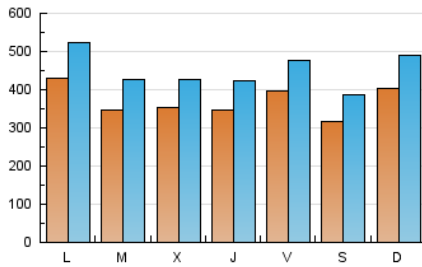

el Periódico

1. Cifras totales y promedios (Nacional)

MES - AÑO	NAVEGADORES UNICOS	VISITAS	PAGINAS
Febrero - 2021	536.929	1.260.772	2.697.863
PROMEDIO DIARIO	37.037	45.028	96.352
PROMEDIO LUNES-VIERNES	37.433	45.512	99.037
PROMEDIO SABADO-DOMINGO	36.047	43.816	89.640
PAGINAS / VISITAS	2,14		
DURACION MEDIA VISITAS	0:05:45		
DURACION MEDIA PAGINAS	0:05:02		

2. Secciones (Nacional)

	PAGINAS	%
HOME	702.945	26.06 %
RESTO	1.994.918	73.94 %

3. Por día del mes (Nacional)

Día	N. únicos	Visitas	Páginas	Día	N. únicos	Visitas	Páginas	Día	N. únicos	Visitas	Páginas
1	32.146	40.167	90.811	11	41.718	51.129	106.675	21	43.601	52.579	100.509
2	27.613	34.247	78.213	12	41.844	50.877	108.203	22	43.124	52.835	109.364
3	26.366	32.588	77.618	13	42.320	51.328	100.387	23	35.601	43.714	96.645
4	31.502	38.916	89.897	14	66.226	80.063	156.571	24	38.977	45.828	94.295
5	30.163	35.440	81.132	15	65.862	77.833	162.348	25	31.419	38.208	85.292
6	29.155	34.739	71.789	16	45.588	56.523	117.963	26	53.437	63.499	118.400
7	25.130	31.172	73.819	17	40.301	49.151	104.839	27	26.920	33.212	69.297
8	31.108	38.224	89.761	18	33.801	41.348	92.132	28	26.485	32.635	71.408
9	30.264	36.444	86.520	19	32.761	40.541	93.093				
10	35.065	42.735	97.542	20	28.540	34.797	73.340				

4. Gráficas (Nacional)

4.1 Por día de la semana (promedio)

N. únicos / Visitas (x 100)

Páginas (x 100)

4.2 Por franja horaria (promedio)

Visitas (x 1000)

Páginas (x 1000)

4.3 Por meses