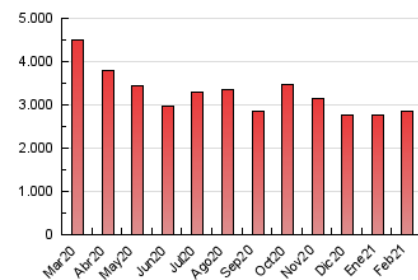

Páginas (x 1000)