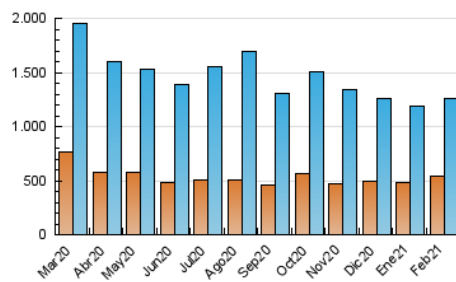

4.3 Por meses

N. únicos / Visitas (x 1000)