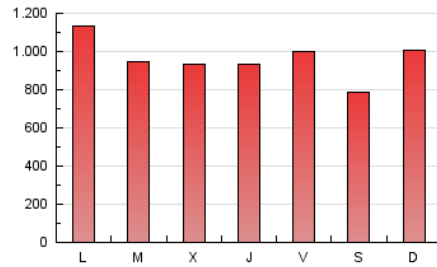

el Periódico

1. Cifras totales y promedios (Nacional)

MES - AÑO	NAVEGADORES UNICOS	VISITAS	PAGINAS
Febrero - 2021	536.929	1.260.772	2.697.863
PROMEDIO DIARIO	37.037	45.028	96.352
PROMEDIO LUNES-VIERNES	37.433	45.512	99.037
PROMEDIO SABADO-DOMINGO	36.047	43.816	89.640
PAGINAS / VISITAS	2,14		
DURACION MEDIA VISITAS	0:05:45		
DURACION MEDIA PAGINAS	0:05:02		

2. Secciones (Nacional)

	PAGINAS	%
HOME	702.945	26.06 %
RESTO	1.994.918	73.94 %

3. Por día del mes (Nacional)

Día	N. únicos	Visitas	Páginas	Día	N. únicos	Visitas	Páginas	Día	N. únicos	Visitas	Páginas
1	32.146	40.167	90.811	11	41.718	51.129	106.675	21	43.601	52.579	100.509
2	27.613	34.247	78.213	12	41.844	50.877	108.203	22	43.124	52.835	109.364
3	26.366	32.588	77.618	13	42.320	51.328	100.387	23	35.601	43.714	96.645
4	31.502	38.916	89.897	14	66.226	80.063	156.571	24	38.977	45.828	94.295
5	30.163	35.440	81.132	15	65.862	77.833	162.348	25	31.419	38.208	85.292
6	29.155	34.739	71.789	16	45.588	56.523	117.963	26	53.437	63.499	118.400
7	25.130	31.172	73.819	17	40.301	49.151	104.839	27	26.920	33.212	69.297
8	31.108	38.224	89.761	18	33.801	41.348	92.132	28	26.485	32.635	71.408
9	30.264	36.444	86.520	19	32.761	40.541	93.093				
10	35.065	42.735	97.542	20	28.540	34.797	73.340				

4. Gráficas (Nacional)

4.1 Por día de la semana (promedio)

N. únicos / Visitas (x 100)

Páginas (x 100)

4.2 Por franja horaria (promedio)

Visitas (x 1000)

Páginas (x 1000)

4.3 Por meses