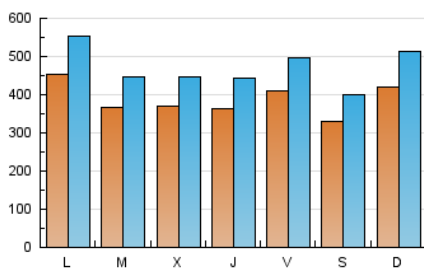

el Periódico

1. Cifras totales y promedios (Nacional e Internacional)

MES - AÑO	NAVEGADORES UNICOS	VISITAS	PAGINAS
Febrero - 2021	568.234	1.320.143	2.859.966
PROMEDIO DIARIO	38.773	47.148	102.142
PROMEDIO LUNES-VIERNES	39.255	47.739	105.144
PROMEDIO SABADO-DOMINGO	37.570	45.671	94.636
PAGINAS / VISITAS	2,17		
DURACION MEDIA VISITAS	0:05:52		
DURACION MEDIA PAGINAS	0:05:01		

2. Secciones (Nacional e Internacional)

	PAGINAS	%
HOME	756.238	26.44 %
RESTO	2.103.728	73.56 %

3. Por día del mes (Nacional e Internacional)

Día	N. únicos	Visitas	Páginas	Día	N. únicos	Visitas	Páginas	Día	N. únicos	Visitas	Páginas
1	34.638	44.106	99.019	11	43.715	53.487	113.054	21	44.916	54.242	104.732
2	29.058	36.055	83.499	12	43.667	53.106	114.545	22	44.882	54.895	115.203
3	27.739	34.317	82.805	13	43.913	53.311	105.598	23	37.234	45.664	102.284
4	32.942	40.624	95.198	14	69.354	83.784	166.031	24	40.495	47.687	99.035
5	31.674	37.299	86.390	15	69.608	82.107	174.921	25	32.940	39.980	89.867
6	30.593	36.361	76.044	16	47.849	59.150	125.581	26	54.781	65.320	123.087
7	26.362	32.708	78.916	17	42.150	51.473	110.832	27	28.093	34.643	73.124
8	32.786	40.244	95.188	18	35.576	43.338	97.653	28	27.550	34.032	75.178
9	32.018	38.436	91.878	19	34.333	42.494	99.079				
10	37.007	44.992	103.761	20	29.781	36.288	77.464				

4. Gráficas (Nacional e Internacional)

4.1 Por día de la semana (promedio)

N. únicos / Visitas (x 100)

Páginas (x 100)

4.2 Por franja horaria (promedio)

Visitas (x 1000)

Páginas (x 1000)

4.3 Por meses