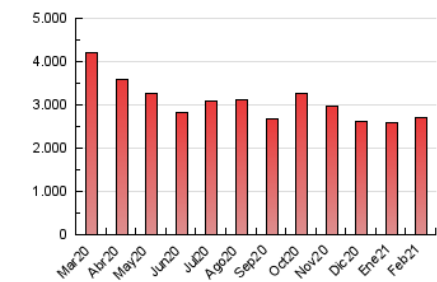

Páginas (x 1000)