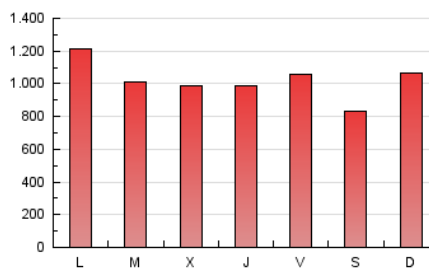

el Periódico

1. Cifras totales y promedios (Nacional e Internacional)

MES - AÑO	NAVEGADORES UNICOS	VISITAS	PAGINAS
Febrero - 2021	568.234	1.320.143	2.859.966
PROMEDIO DIARIO	38.773	47.148	102.142
PROMEDIO LUNES-VIERNES	39.255	47.739	105.144
PROMEDIO SABADO-DOMINGO	37.570	45.671	94.636
PAGINAS / VISITAS	2,17		
DURACION MEDIA VISITAS	0:05:52		
DURACION MEDIA PAGINAS	0:05:01		

2. Secciones (Nacional e Internacional)

	PAGINAS	%
HOME	756.238	26.44 %
RESTO	2.103.728	73.56 %

3. Por día del mes (Nacional e Internacional)

Día	N. únicos	Visitas	Páginas	Día	N. únicos	Visitas	Páginas	Día	N. únicos	Visitas	Páginas
1	34.638	44.106	99.019	11	43.715	53.487	113.054	21	44.916	54.242	104.732
2	29.058	36.055	83.499	12	43.667	53.106	114.545	22	44.882	54.895	115.203
3	27.739	34.317	82.805	13	43.913	53.311	105.598	23	37.234	45.664	102.284
4	32.942	40.624	95.198	14	69.354	83.784	166.031	24	40.495	47.687	99.035
5	31.674	37.299	86.390	15	69.608	82.107	174.921	25	32.940	39.980	89.867
6	30.593	36.361	76.044	16	47.849	59.150	125.581	26	54.781	65.320	123.087
7	26.362	32.708	78.916	17	42.150	51.473	110.832	27	28.093	34.643	73.124
8	32.786	40.244	95.188	18	35.576	43.338	97.653	28	27.550	34.032	75.178
9	32.018	38.436	91.878	19	34.333	42.494	99.079				
10	37.007	44.992	103.761	20	29.781	36.288	77.464				

4. Gráficas (Nacional e Internacional)

4.1 Por día de la semana (promedio)

N. únicos / Visitas (x 100)

Páginas (x 100)

4.2 Por franja horaria (promedio)

Visitas (x 1000)

Páginas (x 1000)

4.3 Por meses