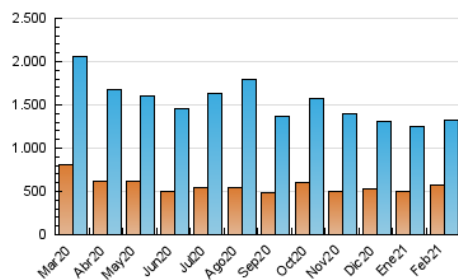

4.3 Por meses

N. únicos / Visitas (x 1000)